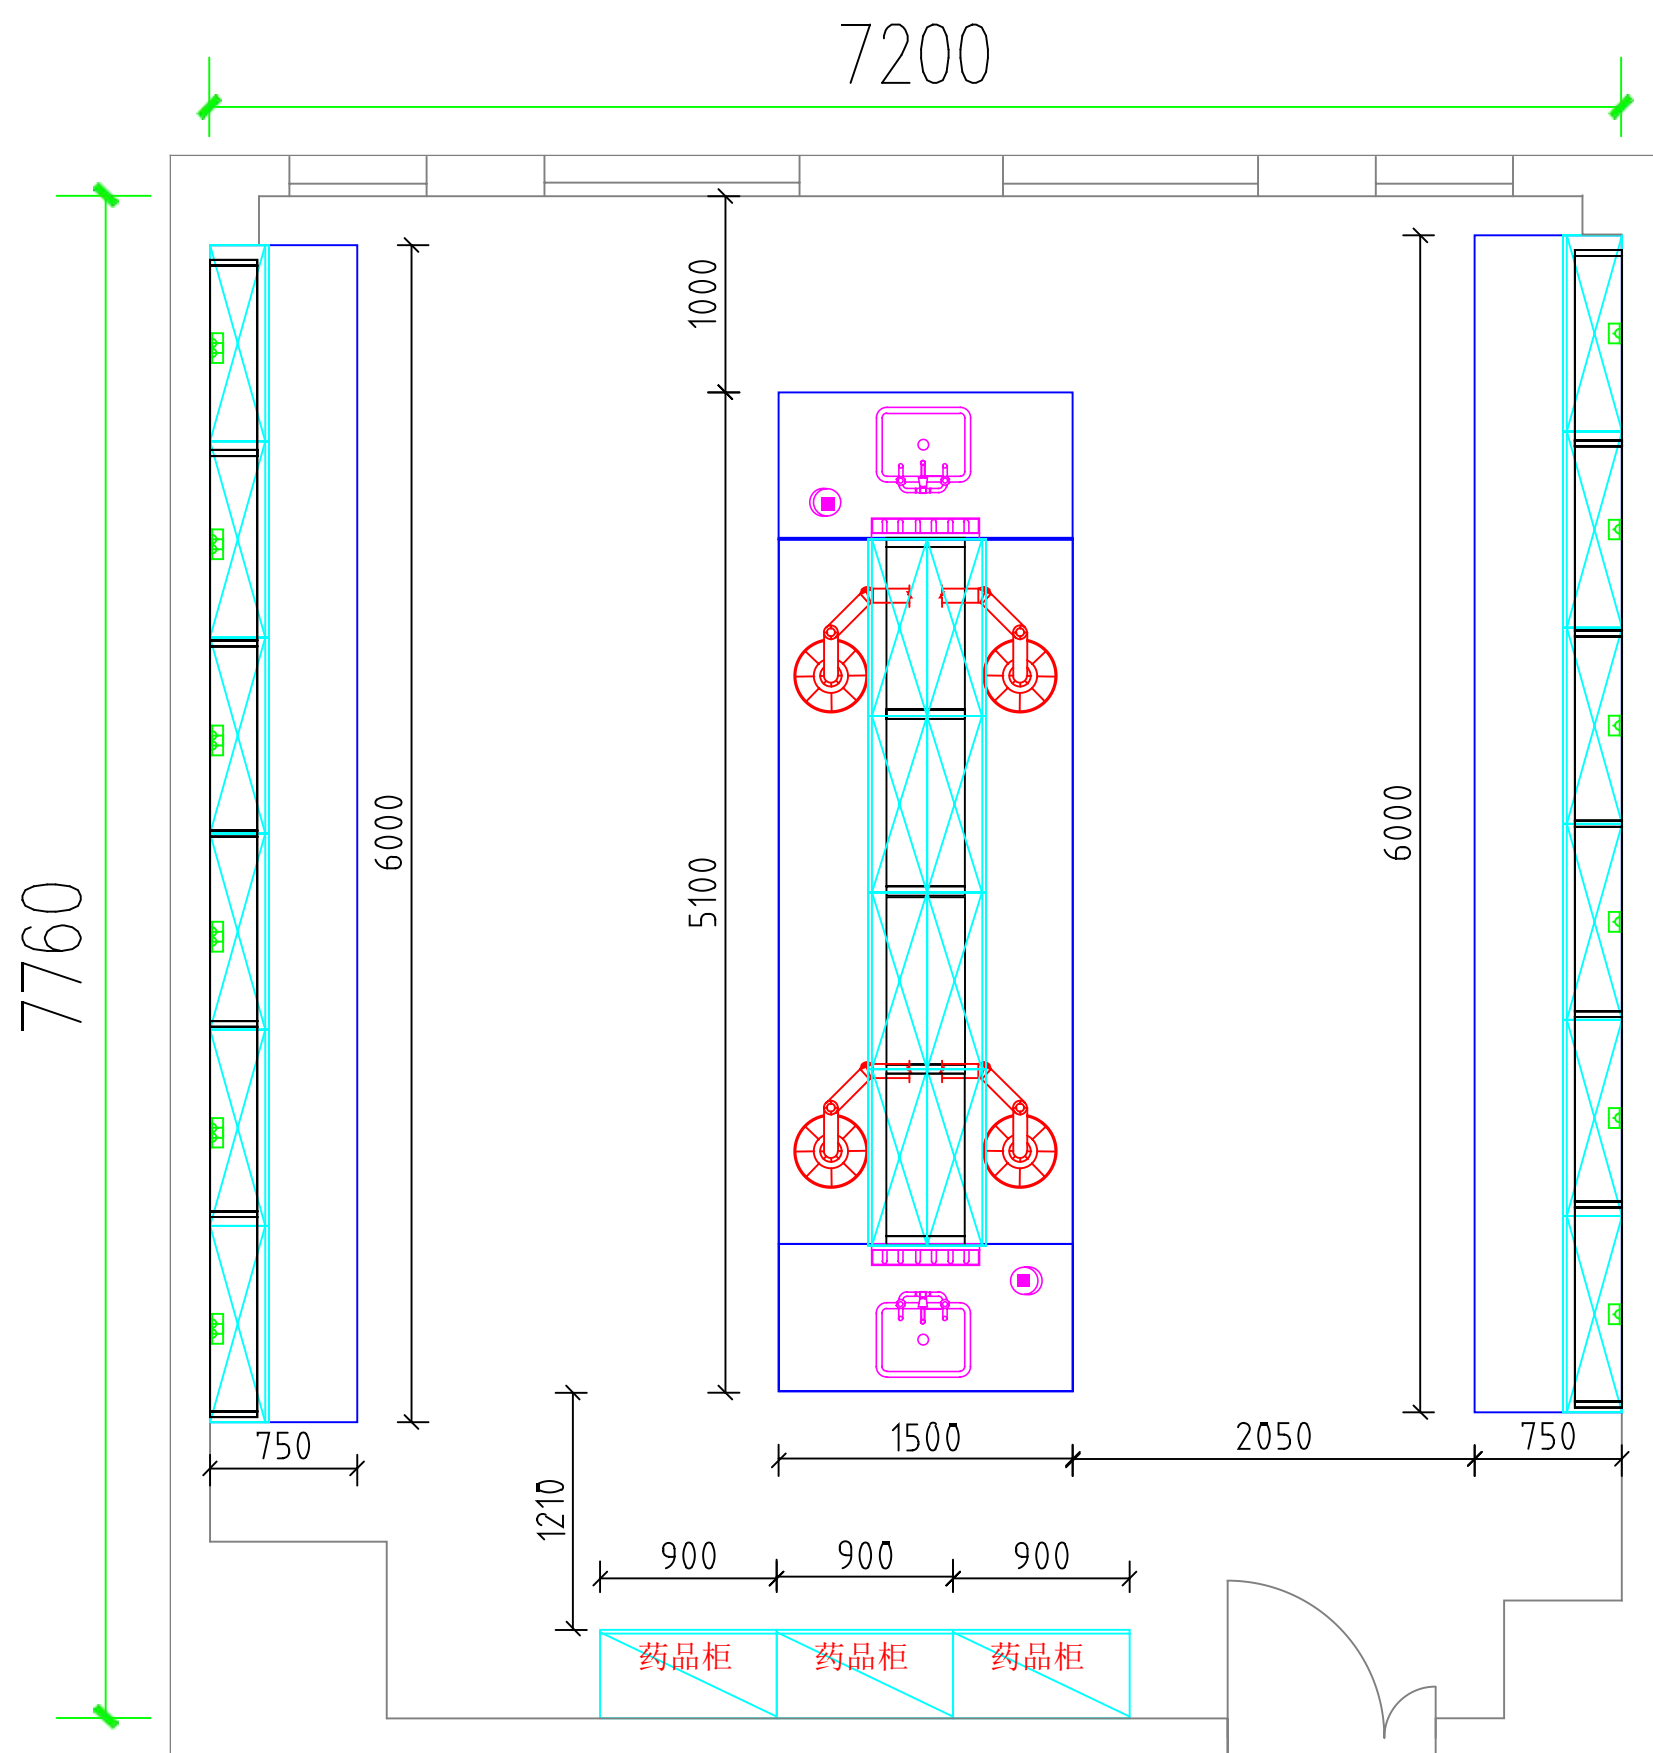

吉林化工学院

此设计版权所有,得随意翻版。  
若图纸与尺寸不现场有矛盾  
请立即通知设计为员进行调整  
否则一切以图纸与尺寸中准。

客户确认  
工程图纸 共3张 第1张

项目名称

图纸名称

实验室平面图

设计		图号	001
制图		修改	
审核		日期	

吉林化工学院