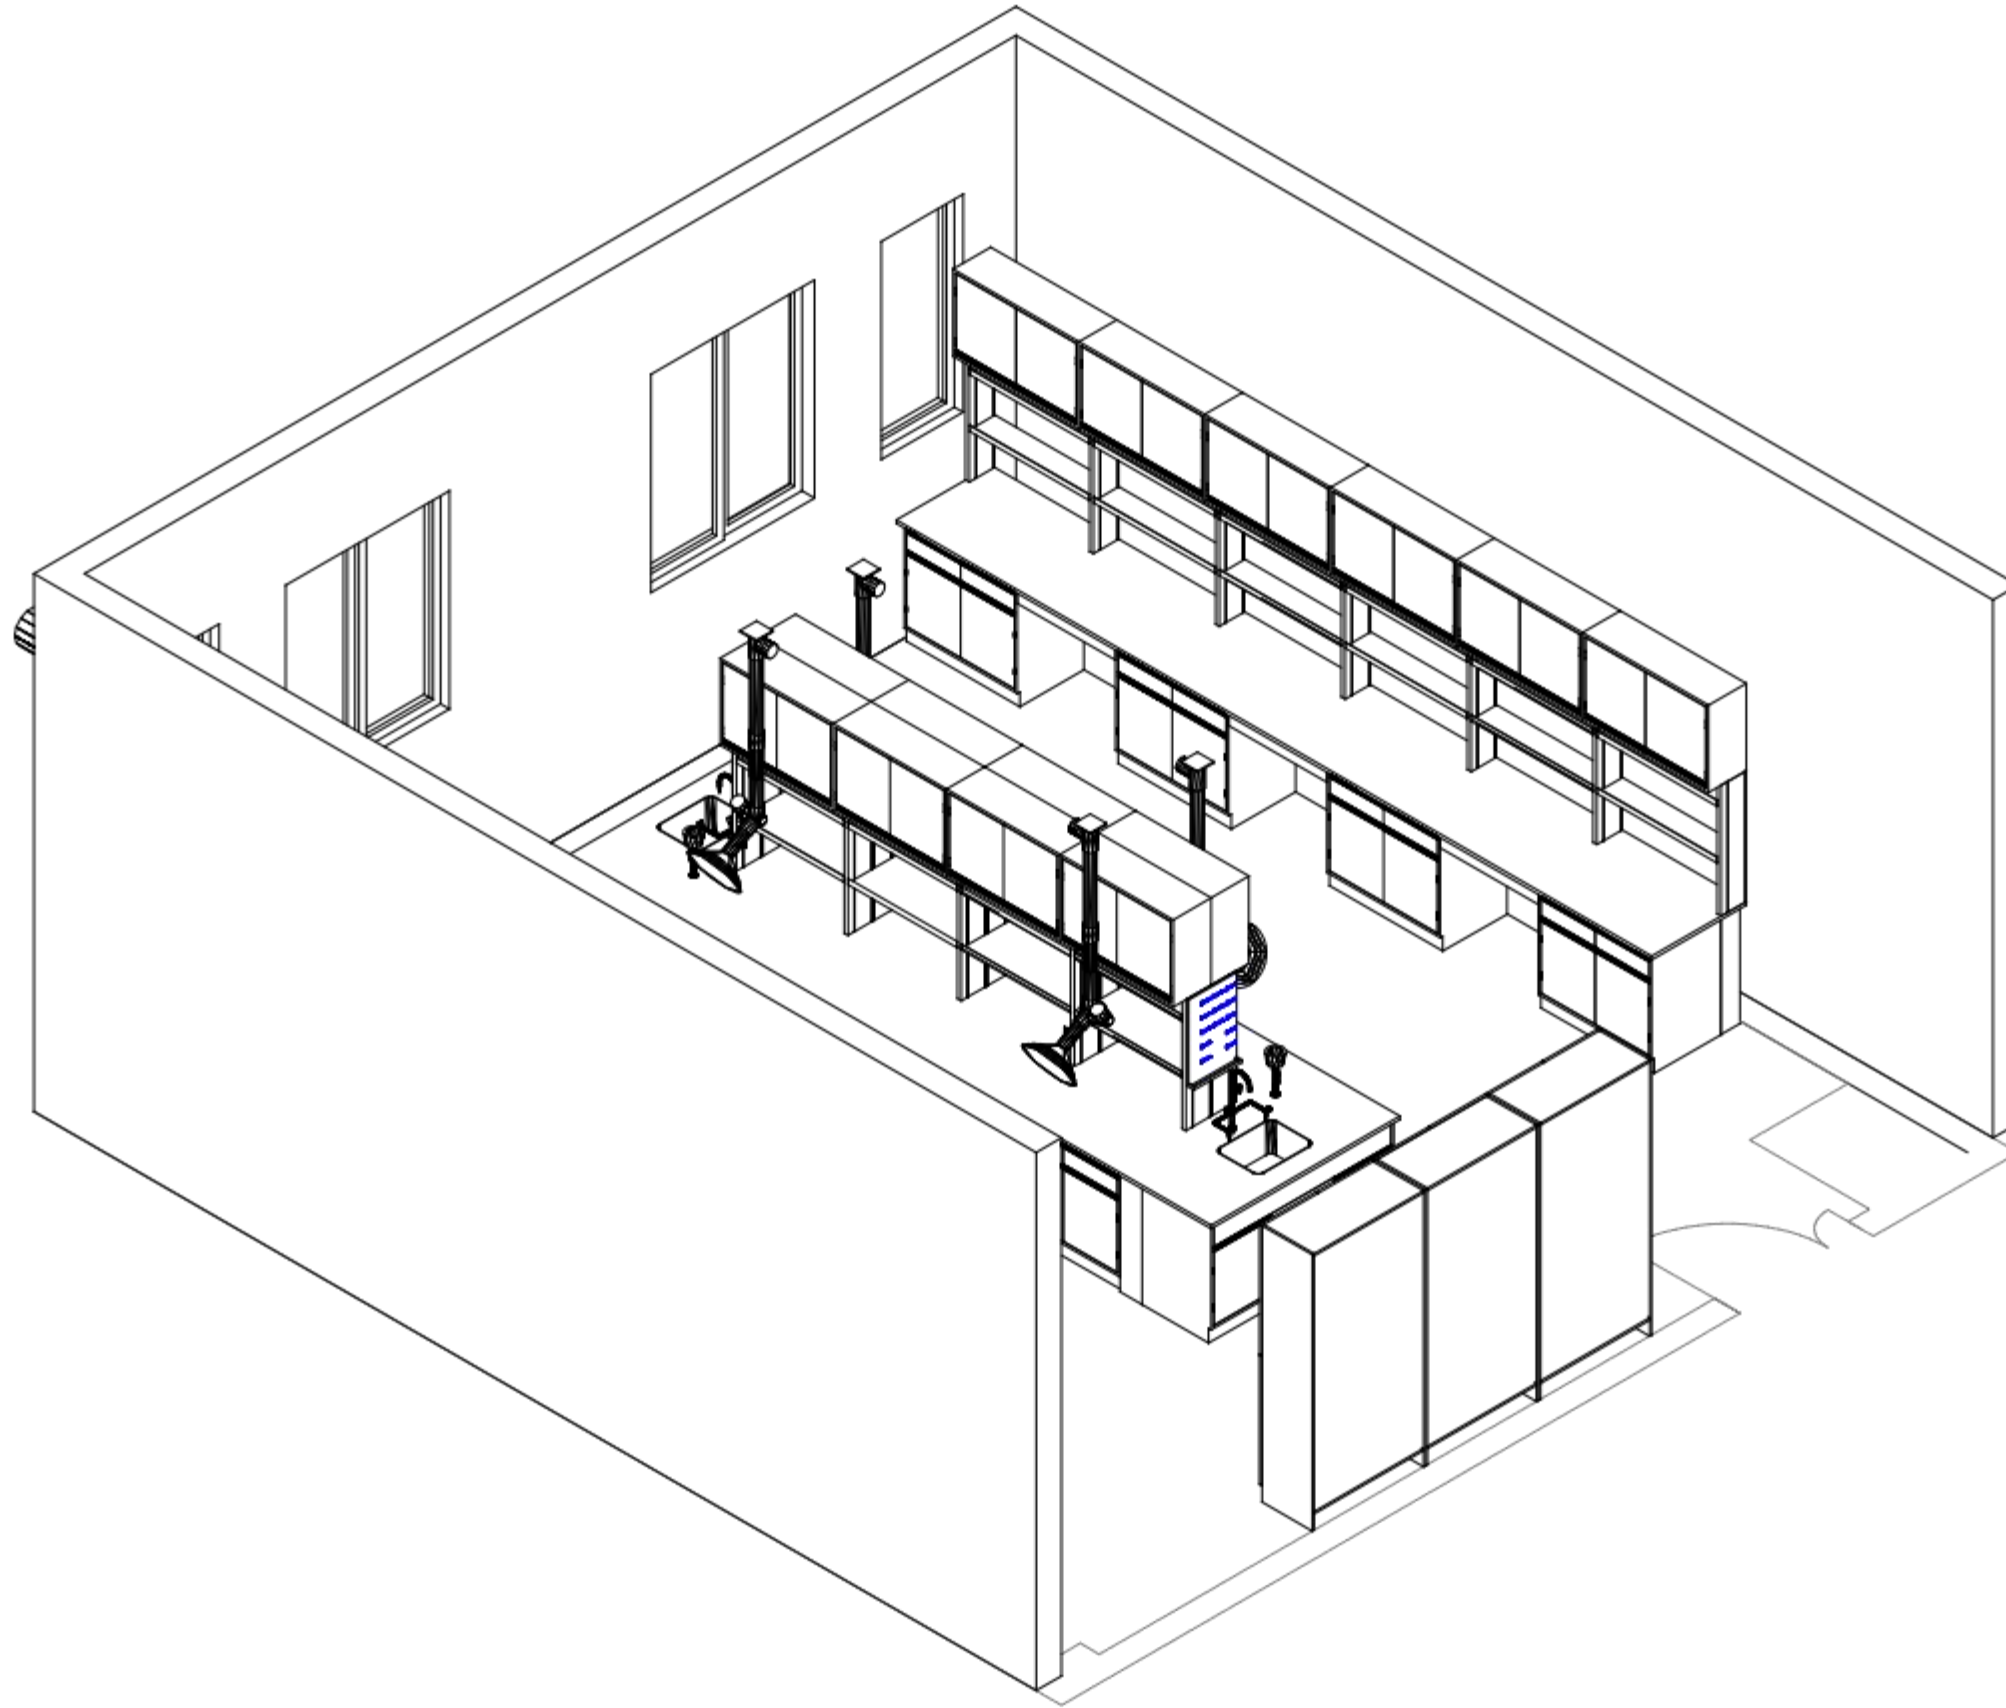

吉林化工学院

此设计版权所有,不得随意翻版。
若图纸中尺寸与现场有矛盾,
请立即通知设计人员进行调整,
否则一切以图纸中尺寸为准。

客户确认		
工程图纸	共3张	第2张

项目名称

图纸名称

实验室三维示意图

设计		图号	002
制图		修改	
审核		日期