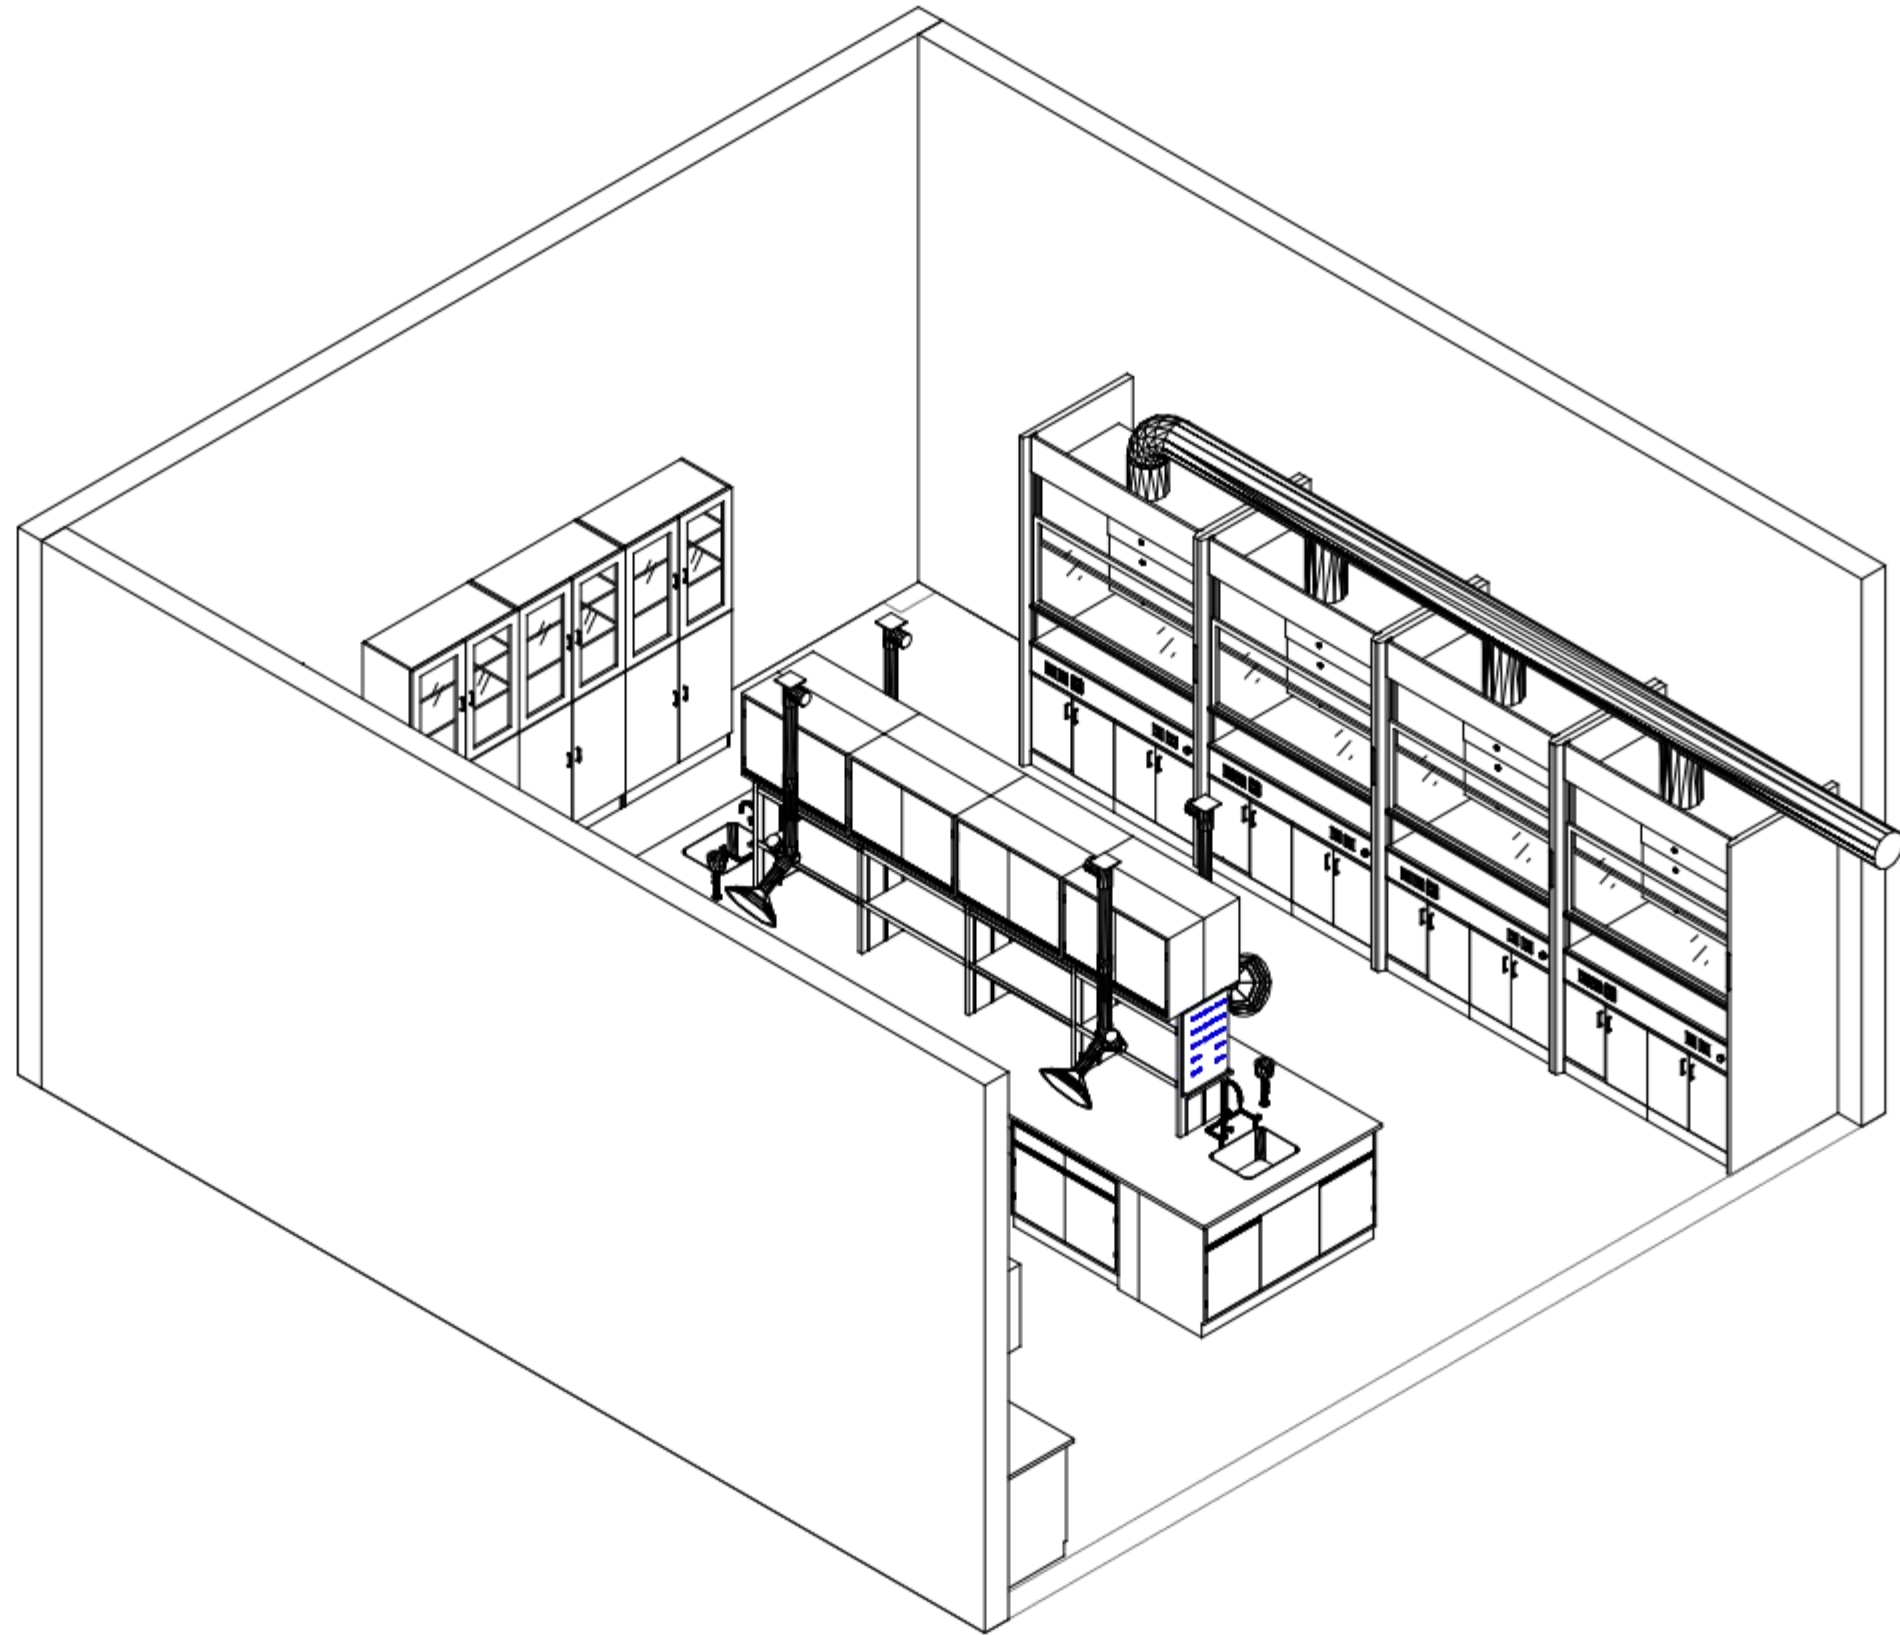

客户确认		
工程图纸	共3张	第2张

项目名称

图纸名称

实验室三维示意图

设计		图号	002
制图		修改	
审核		日期	

吉林化工学院

此设计版权所有,不得随意翻版。  
若图纸中尺寸与现场有矛盾,  
请立即通知设计人员进行调整,  
否则一切以图纸中尺寸为准。

客户确认	
工程图纸	共3张 第3张