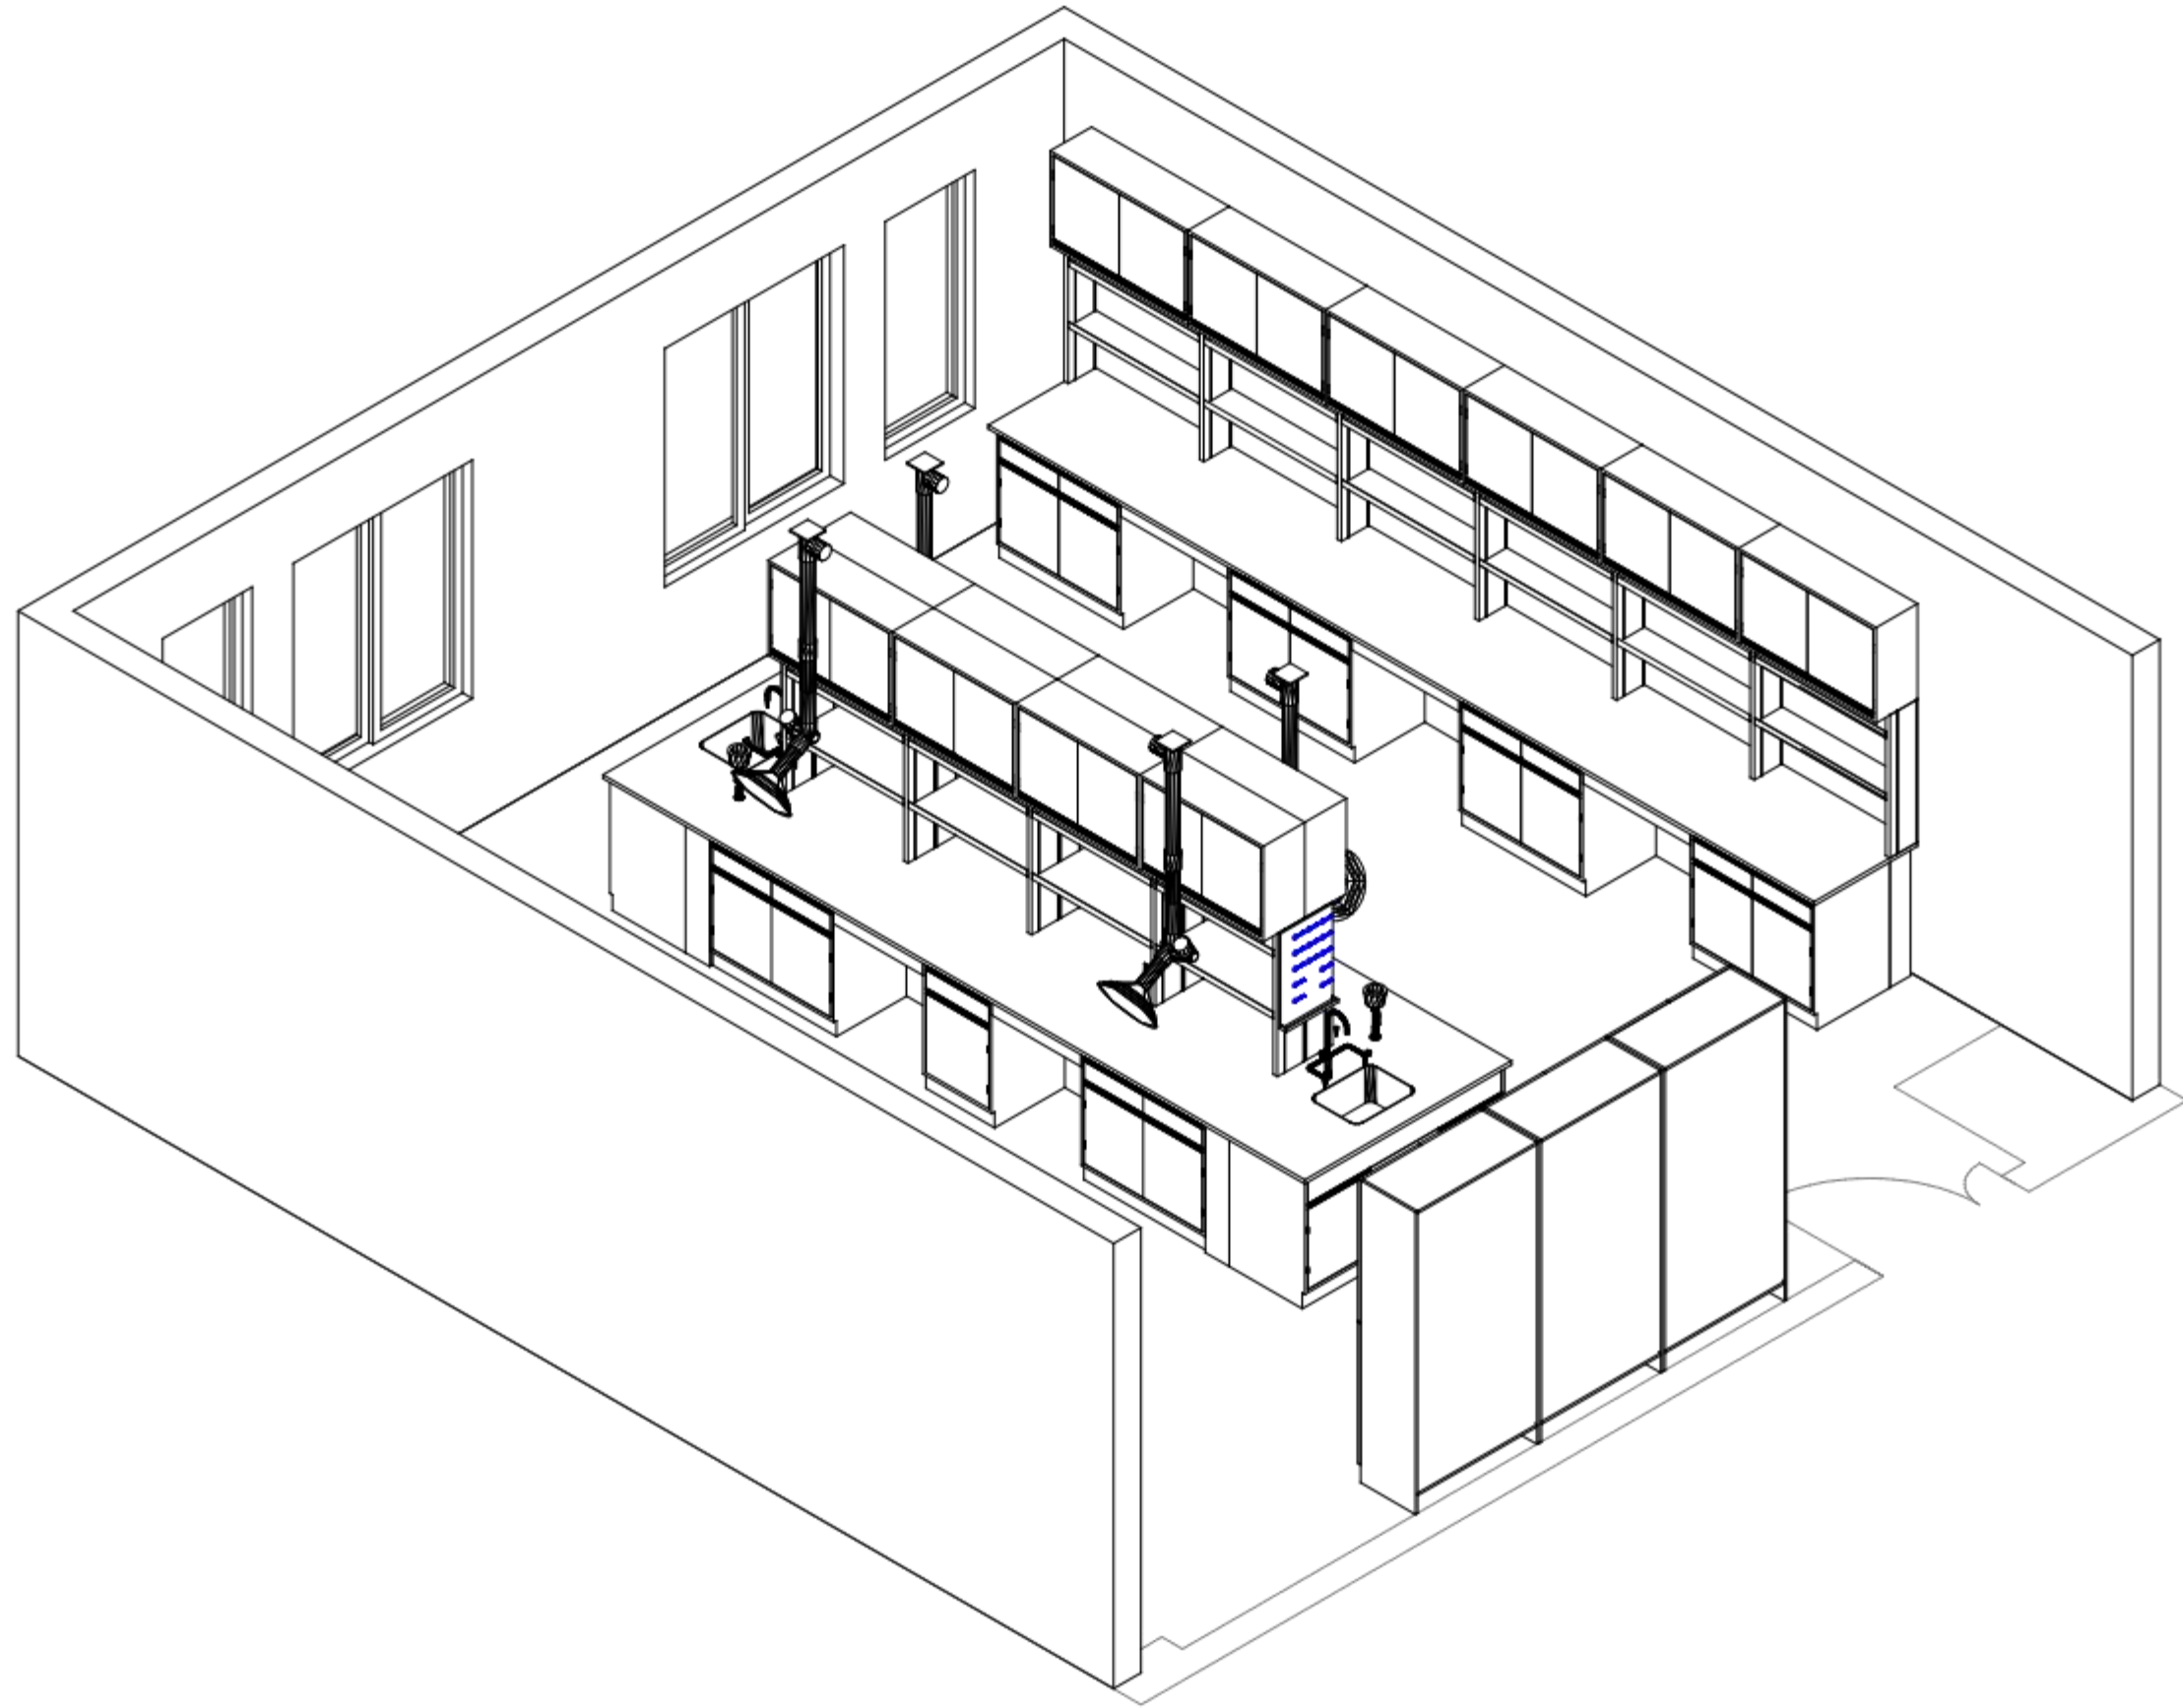

吉林化工学院

此设计版权所有,不得随意翻版。
若图纸中尺寸与现场有矛盾,
请立即通知设计人员进行调整,
否则一切以图纸中尺寸为准。

客户确认	
工程图纸	共3张 第2张

项目名称

图纸名称

实验室三维示意图

设计		图号	002
制图		修改	
审核		日期