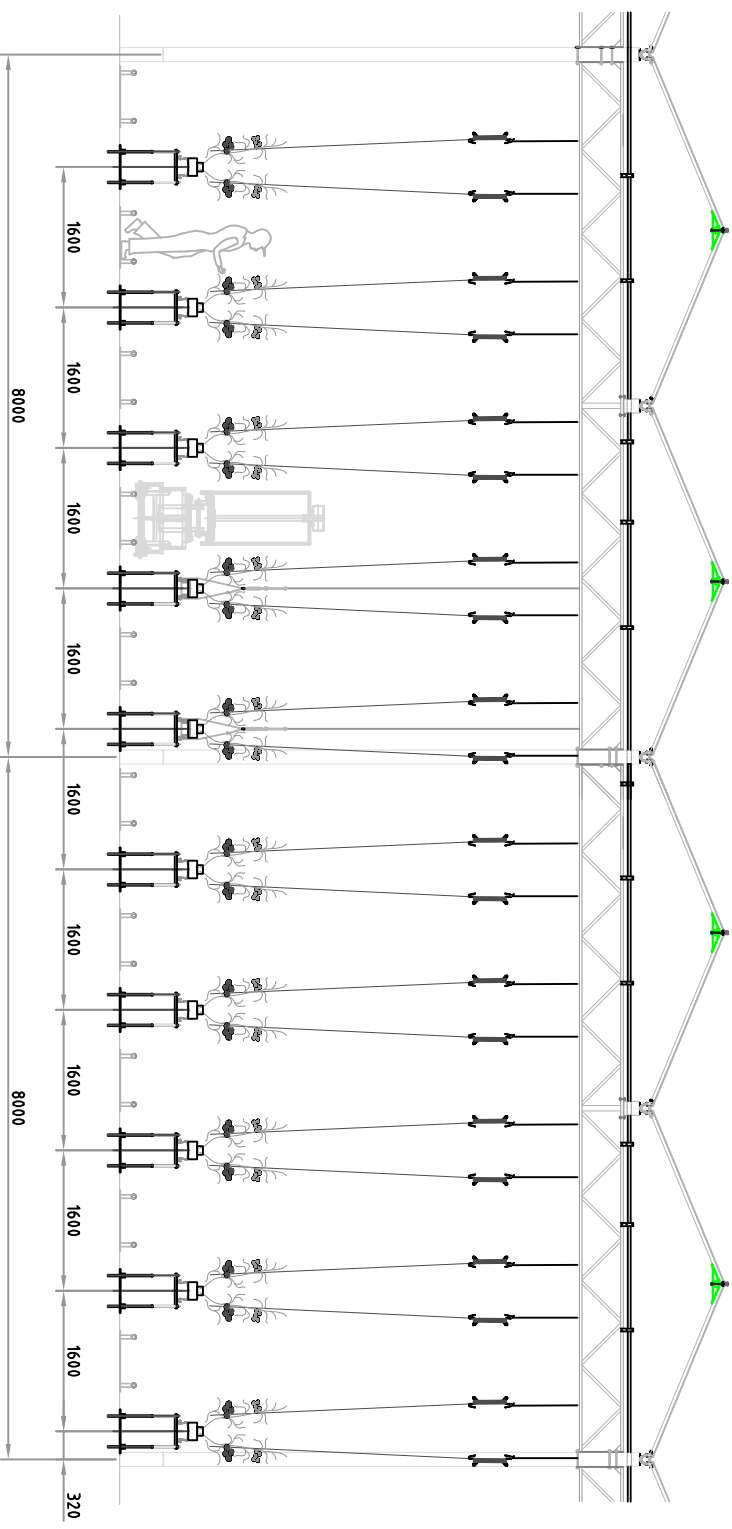

文架番茄栽培布置图 1:100

文架番茄栽培
4.0米, 2.8米, 2.3米, 5米, 1235毫米

支架番茄栽培槽立面示意图

标准化		吊挂番茄栽培槽立面示意图	
设计			
校对			
审核			
日期			