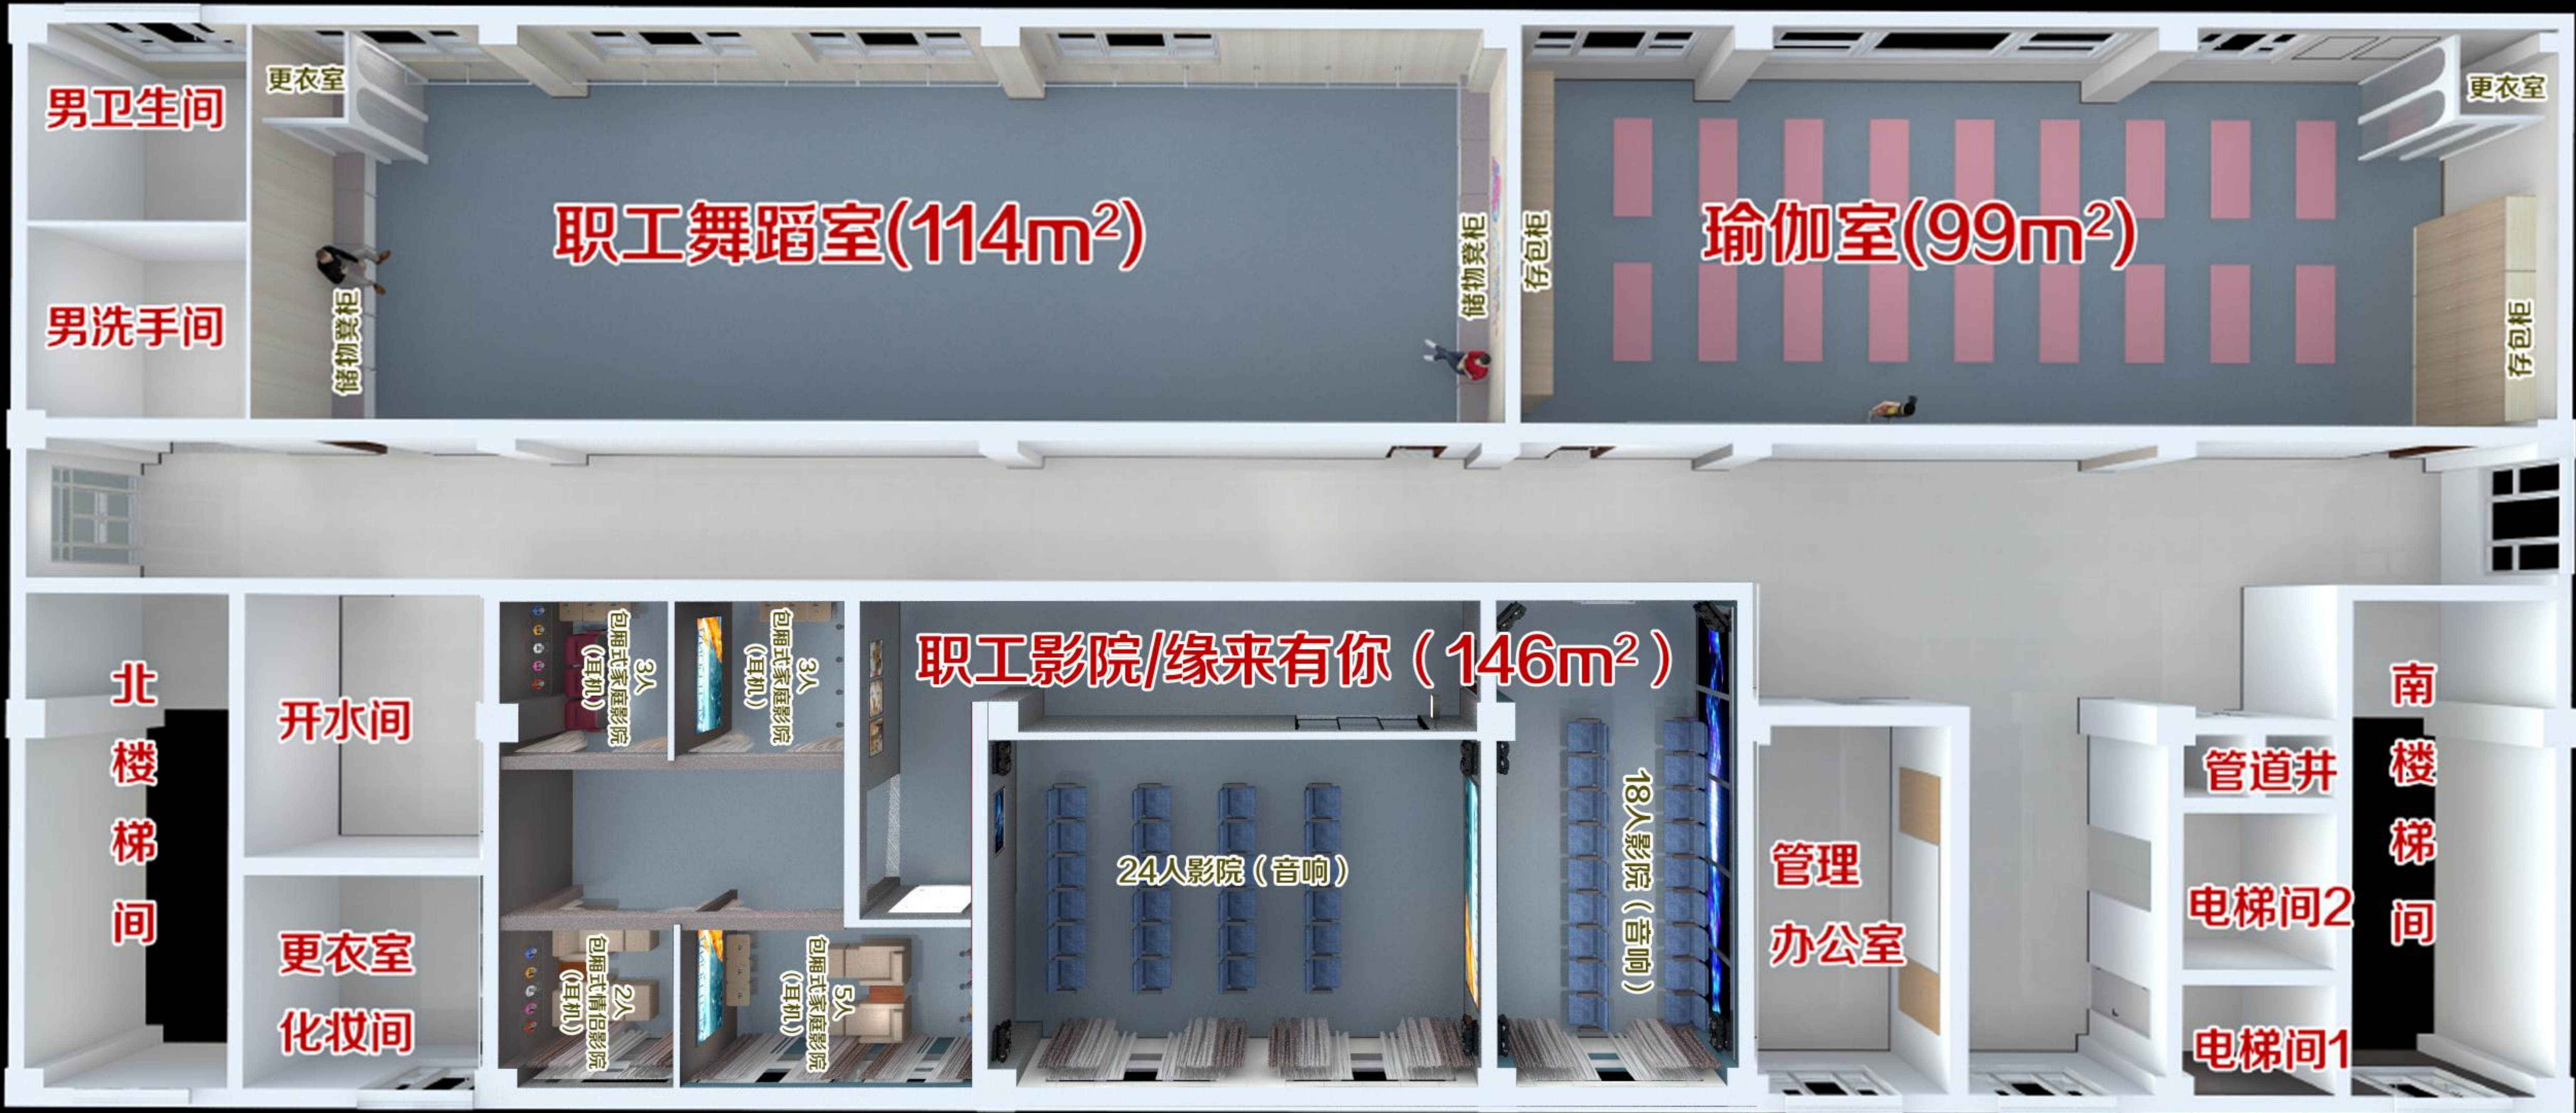

乌苏工人文化宫（建设）设计

五楼

五楼平面图

五楼：心灵健康净化（形体、瑜伽、舞蹈，影院），打造成为全市职工及工会成员的心灵健康服务平台。

红色影院过道效果图

红色影院过道效果图

职工影院(24人影院)效果图

职工影院(24人影院)效果图