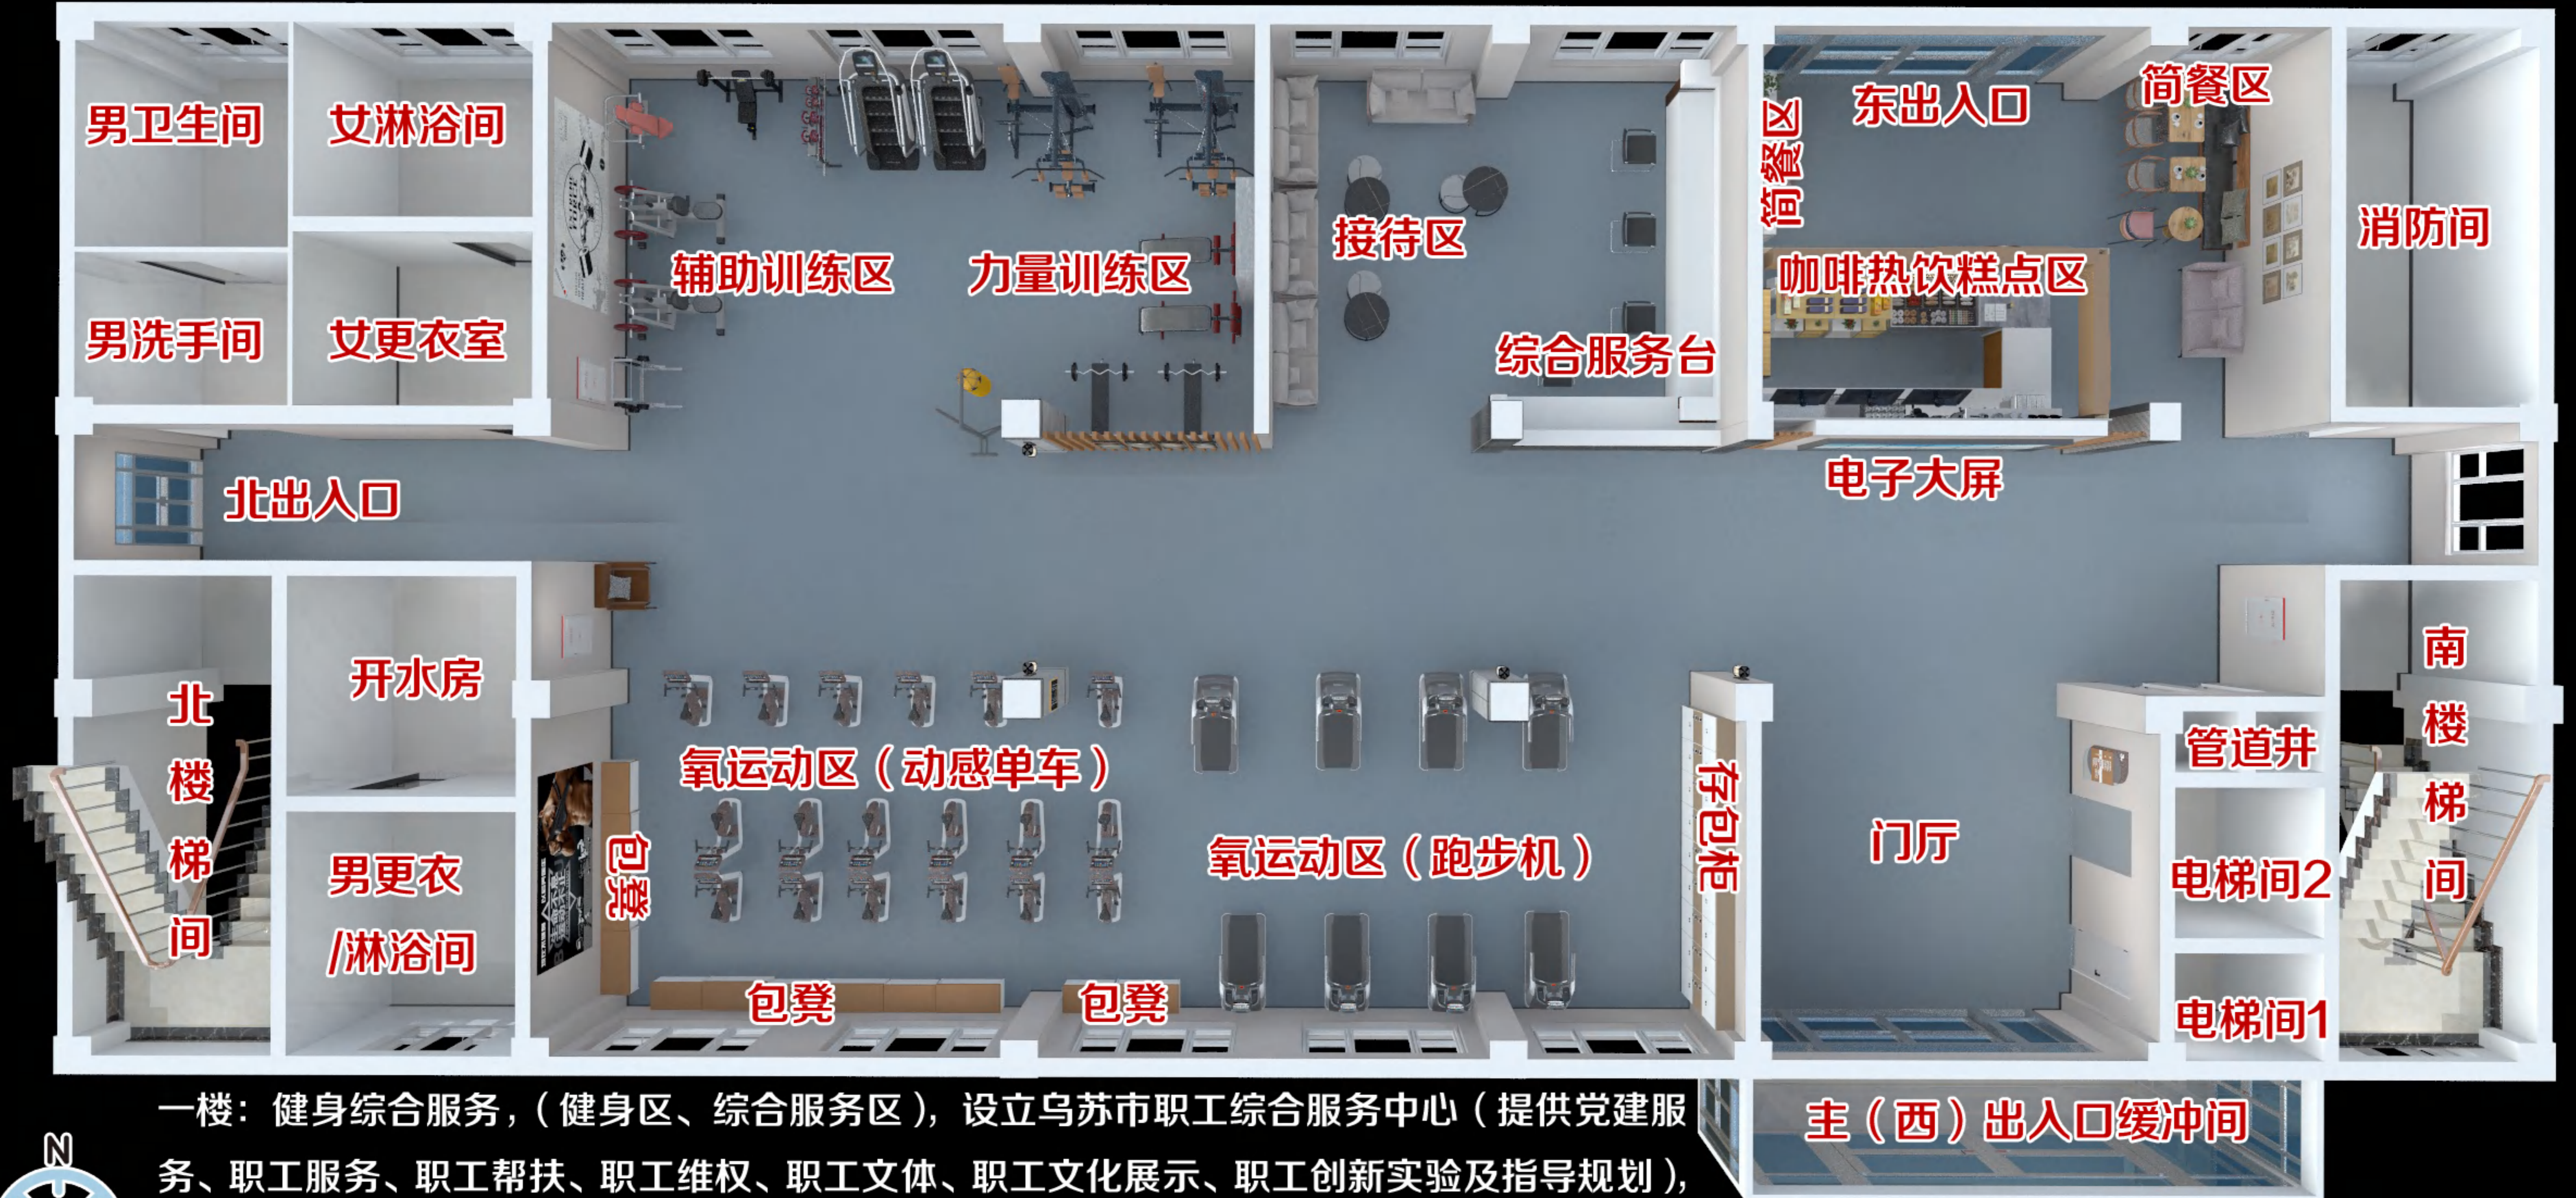

乌苏工人文化宫（建设）设计

2024.3.11

乌苏工人文化宫（建设）设计

室内篇

乌苏工人文化宫（建设）设计

一楼

一楼大厅平面图(公益性 服务性)

一楼：健身综合服务，（健身区、综合服务区），设立乌苏市职工综合服务中心（提供党建服务、职工服务、职工帮扶、职工维权、职工文体、职工文化展示、职工创新实验及指导规划），健身，休闲，突出服务、健身为主。打造为全市广大职工群众健身及“救助、维权、服务”三位一体的服务窗口和平台。公益性：招收第三方运营，只收取基本运营费（水暖电费）。

服务大厅门厅

服务台

服务大厅

服务大厅总服务台

总服务台

服务大厅健身区

咖啡热饮简餐区

咖啡热饮简餐区

酒水

WIFI
上网

加盟热线:6666-888888

乌苏工人文化宫（建设）设计

二楼

二楼平面图

二楼： 体育娱乐 + 职工维权、帮扶，（乒乓球室、台球室），突出娱乐属性 + 服务性（矛盾调解、心理咨询、困难救助、维权），为全市职工群众举行体育活动、体育赛事提供高质量服务，打造为全市广大职工都喜欢的运动娱乐平台。

职工乒乓球厅效果图

职工维权中心效果图

服务从心开始
微笑在脸上 服务在心里

- 手机
- 雨伞
- 急救箱
- 电话
- 书籍
- 急救箱
- WiFi
- 饮水机
- 轮椅
- 文明劝导
- 维修服务
- 服务不间断

法律援助

维权帮困

15 33

乌苏工人文化宫（建设）设计

三楼