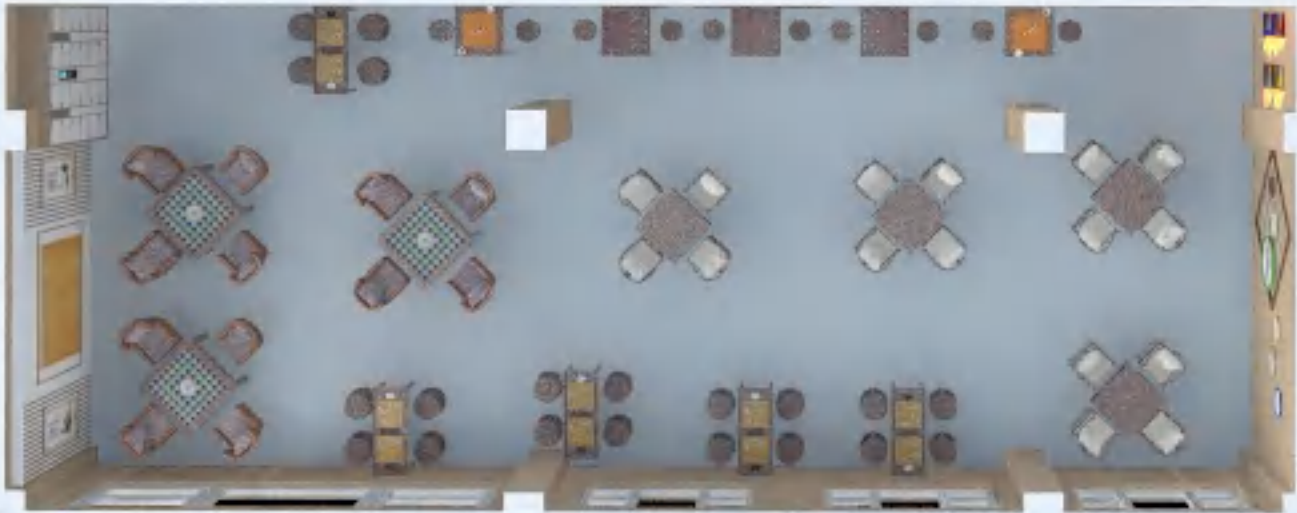

四楼平面图

四楼：健康培训娱乐（健康理疗、培训、竞赛、棋牌）打造成为全市职工及工会成员的健康理疗服务平台。

职工卫生健康培训/理疗中心效果图

望

望诊

指观气色，望五官，望舌，面部的颜色和泽。

闻

闻诊

医安

职工卫生健康培训/理疗中心效果图

职工卫生健康培训/理疗中心效果图

职工卫生健康培训/理疗中心效果图

职工卫生健康培训/理疗中心效果图

职工卫生健康培训/理疗中心效果图

职工棋牌室效果图

职工棋牌室效果图

乌苏工人文化宫（建设）设计

五楼

五楼平面图

五楼：心灵健康净化（形体、瑜伽、舞蹈，影院），打造成为全市职工及工会成员的心灵健康服务平台。

红色影院过道效果图

红色影院过道效果图

职工影院(24人影院)效果图

职工影院(24人影院)效果图