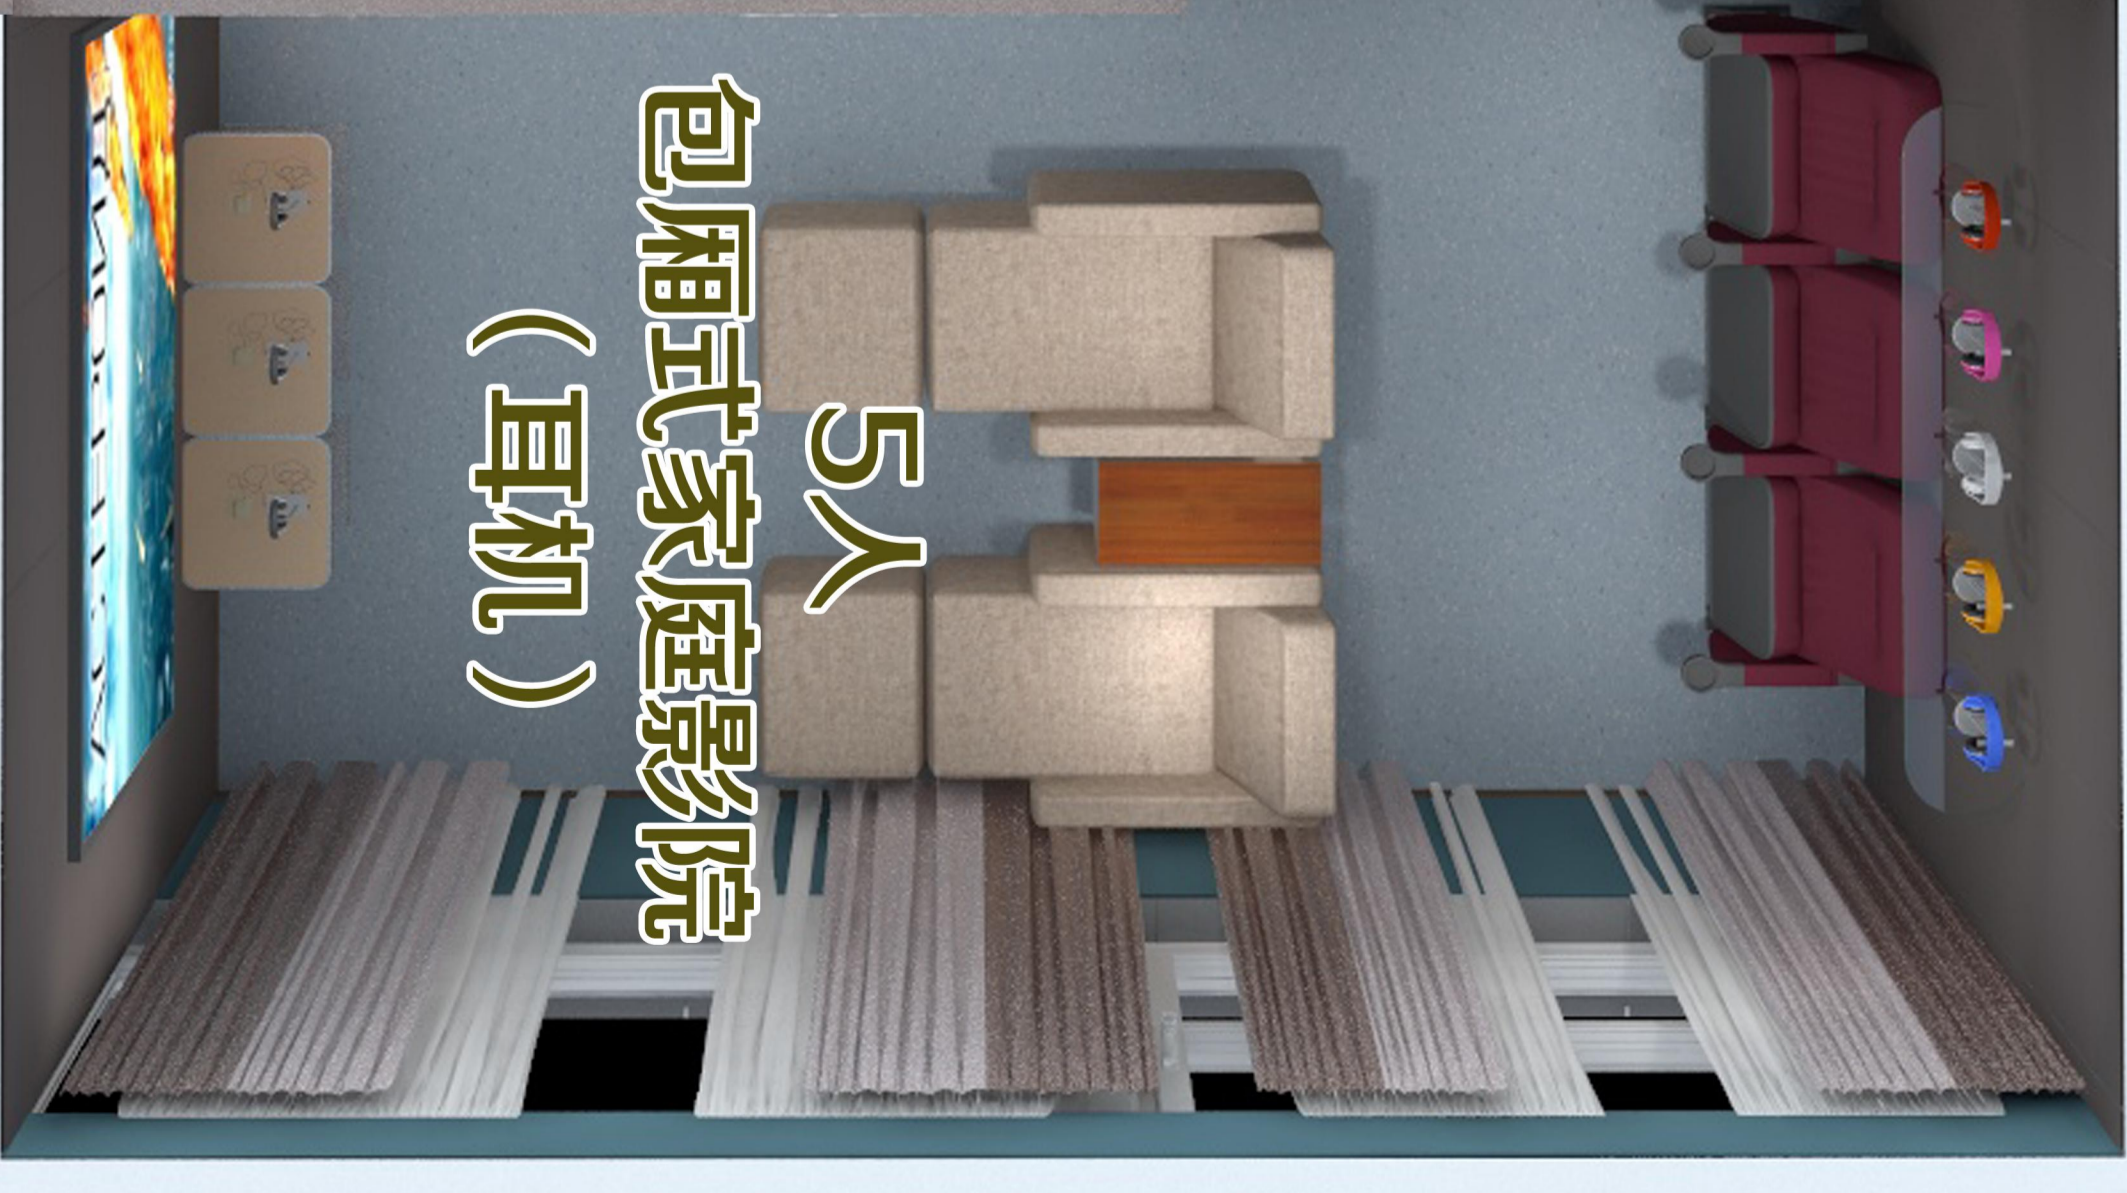

乌苏工人文化宫（建设）设计

五楼

五楼平面图

五楼：心灵健康净化（形体、瑜伽、舞蹈，影院），打造成为全市职工及工会成员的心灵健康服务平台。

红色影院过道效果图

红色影院过道效果图

职工影院(24人影院)效果图

职工影院(24人影院)效果图