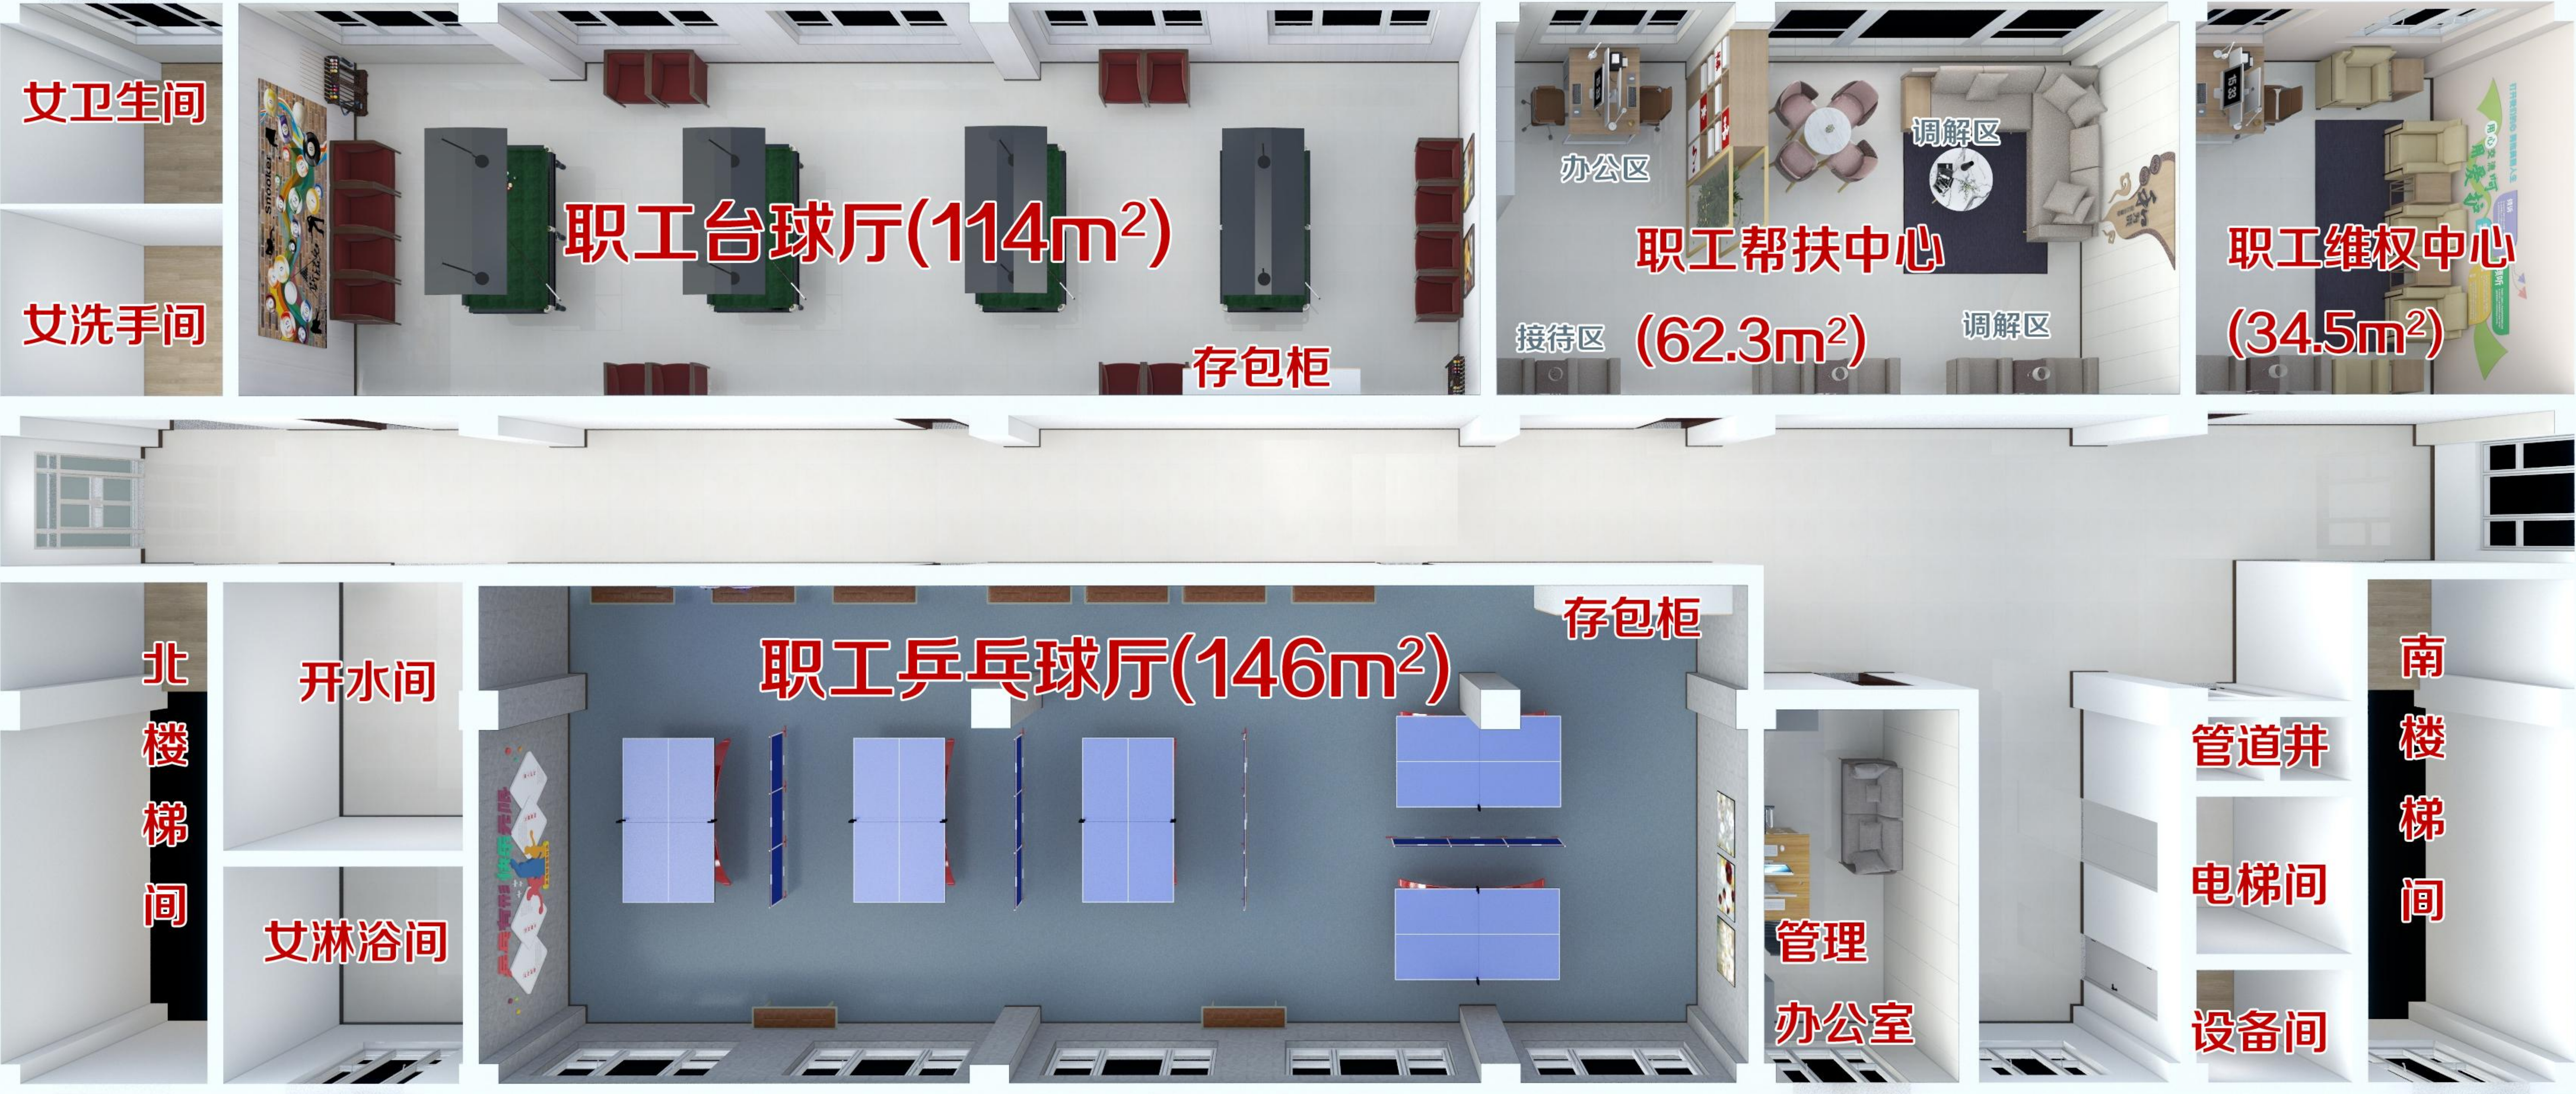

乌苏工人文化宫（建设）设计

2024.3.11

乌苏工人文化宫（建设）设计

室内篇

乌苏工人文化宫（建设）设计

一楼

一楼大厅平面图(公益性 服务性)

一楼：健身综合服务，（健身区、综合服务区），设立乌苏市职工综合服务中心（提供党建服务、职工服务、职工帮扶、职工维权、职工文体、职工文化展示、职工创新实验及指导规划），健身，休闲，突出服务、健身为主。打造为全市广大职工群众健身及“救助、维权、服务”三位一体的服务窗口和平台。公益性：招收第三方运营，只收取基本运营费（水暖电费）。

服务大厅门厅

服务台

服务大厅

服务大厅总服务台

总服务台

服务大厅健身区

咖啡热饮简餐区

咖啡热饮简餐区

酒水

WIFI
上网

加盟热线:6666-888888

乌苏工人文化宫（建设）设计

二楼

二楼平面图

二楼： 体育娱乐 + 职工维权、帮扶，（乒乓球室、台球室），突出娱乐属性 + 服务性（矛盾调解、心理咨询、困难救助、维权），为全市职工群众举行体育活动、体育赛事提供高质量服务，打造为全市广大职工都喜欢的运动娱乐平台。

职工乒乓球厅效果图

职工维权中心效果图

服务从心开始
微笑在脸上 服务在心里

- 手机
- 雨伞
- 急救箱
- 电话
- 书籍
- 急救箱
- WiFi
- 饮水机
- 轮椅
- 文明劝导
- 维修服务
- 服务不间断

法律援助

维权帮困

15 33

乌苏工人文化宫（建设）设计

三楼