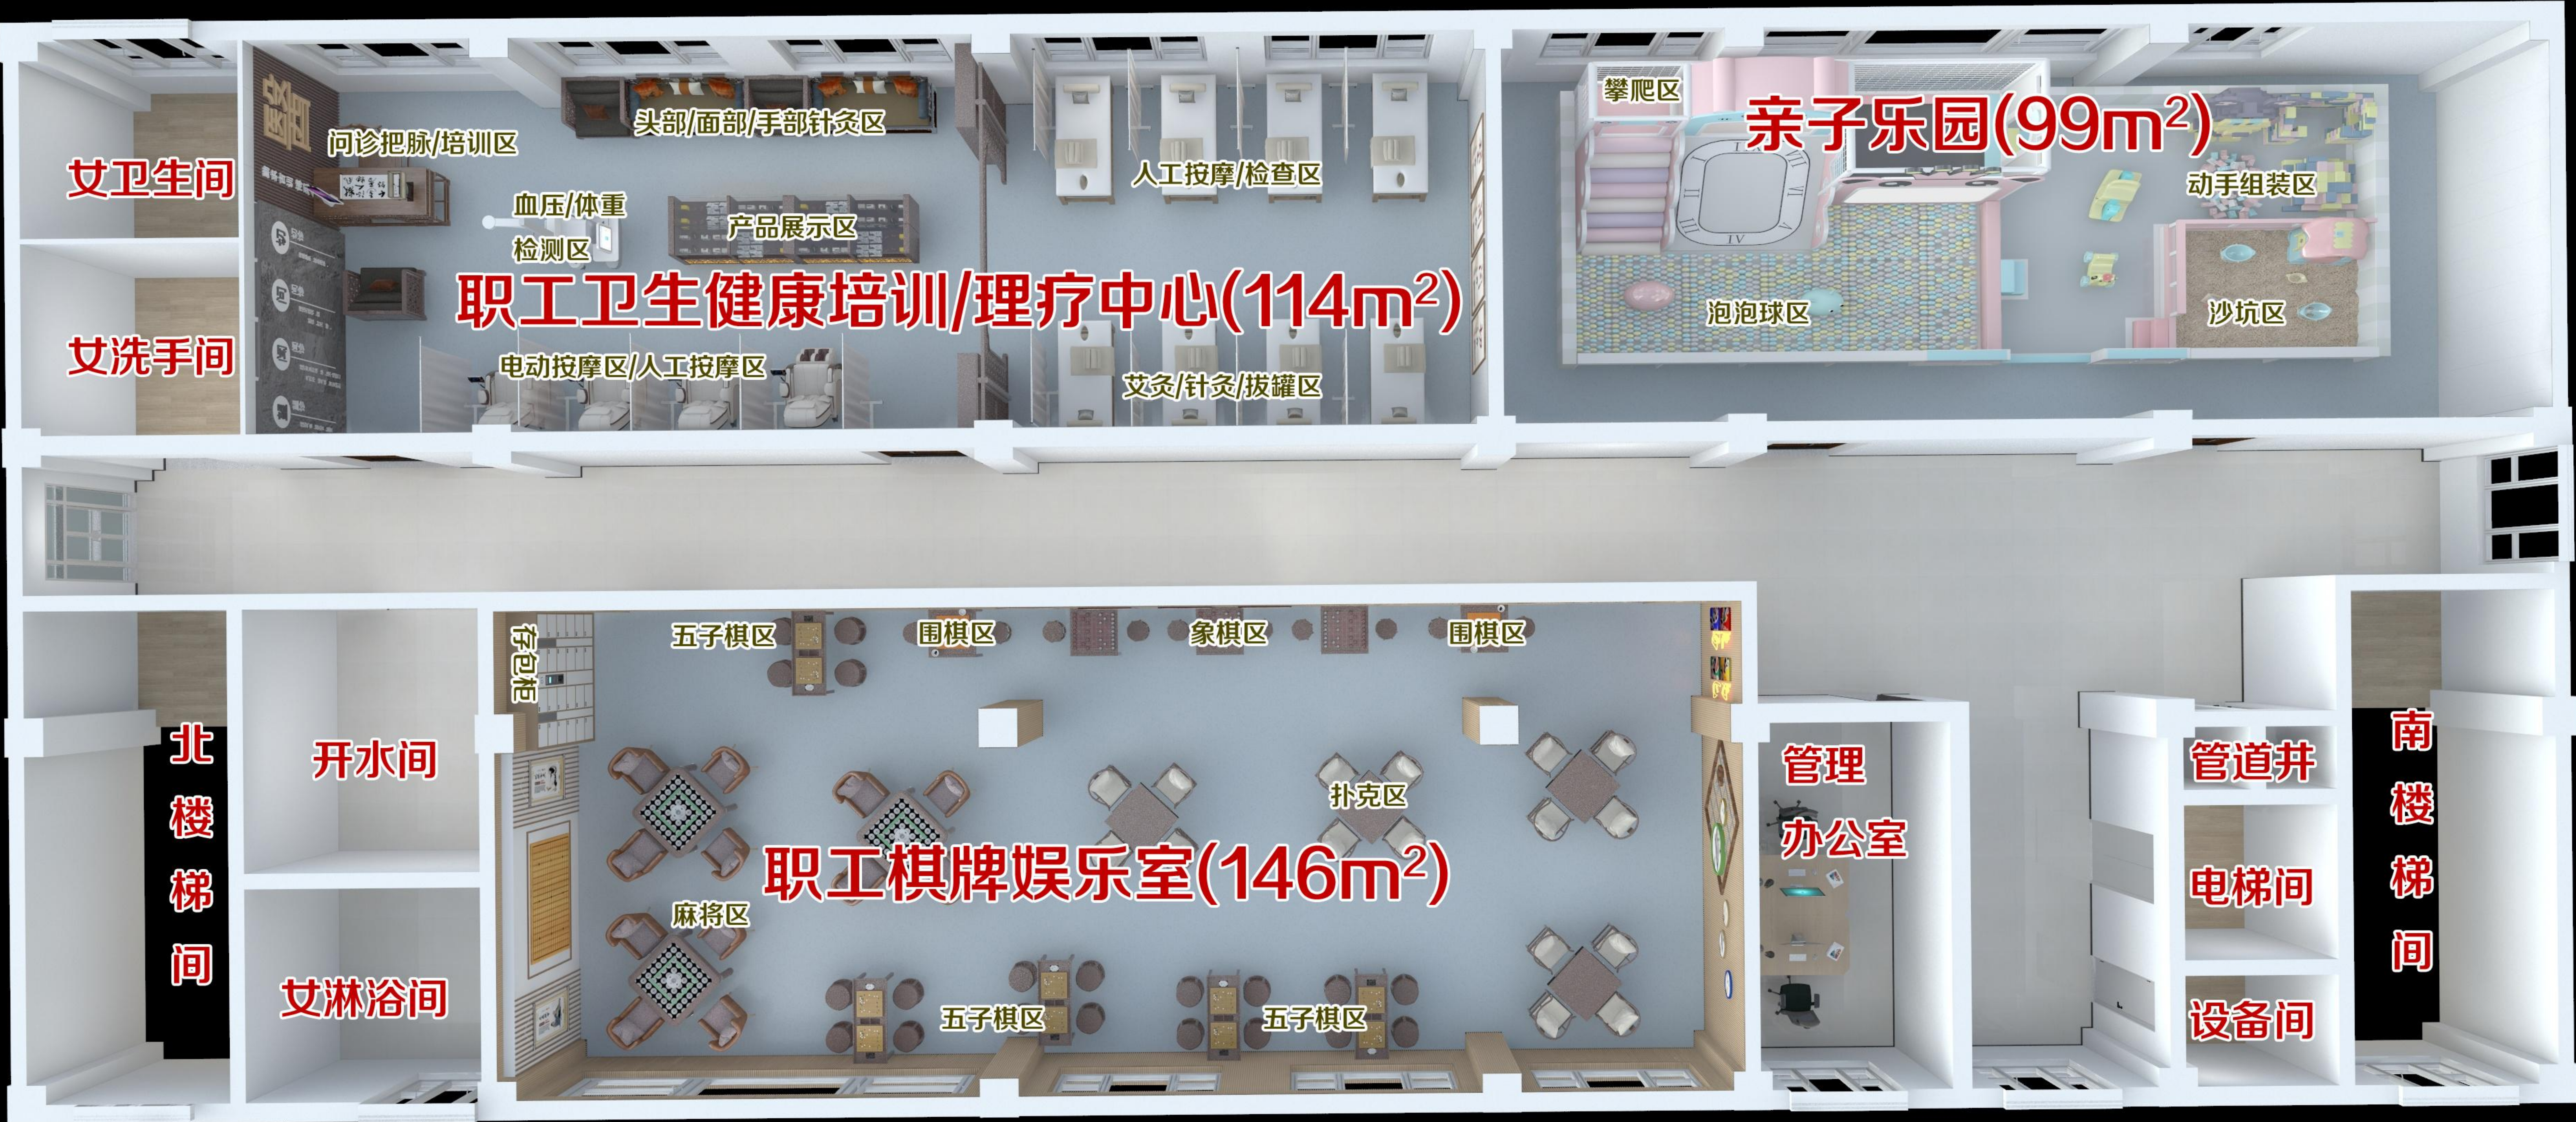

初心

使命

学习

党建引领发展
挑战服务凝聚力

党建信仰之味
人生修养之味

图书阅览室/自习室效果图

乌鲁木齐工人文化宫（建设）设计

四楼

四楼平面图

四楼：健康培训娱乐（健康理疗、培训、竞赛、棋牌）打造成为全市职工及工会成员的健康理疗服务平台。

职工卫生健康培训/理疗中心效果图

望

望诊

指观气色，望五官，望舌，面部的颜色和泽。

闻

闻诊

乌苏工人文化宫（建设）设计

五楼

五楼平面图

五楼：心灵健康净化（形体、瑜伽、舞蹈，影院），打造成为全市职工及工会成员的心灵健康服务平台。

红色影院过道效果图

红色影院过道效果图

职工影院(24人影院)效果图

职工影院(24人影院)效果图