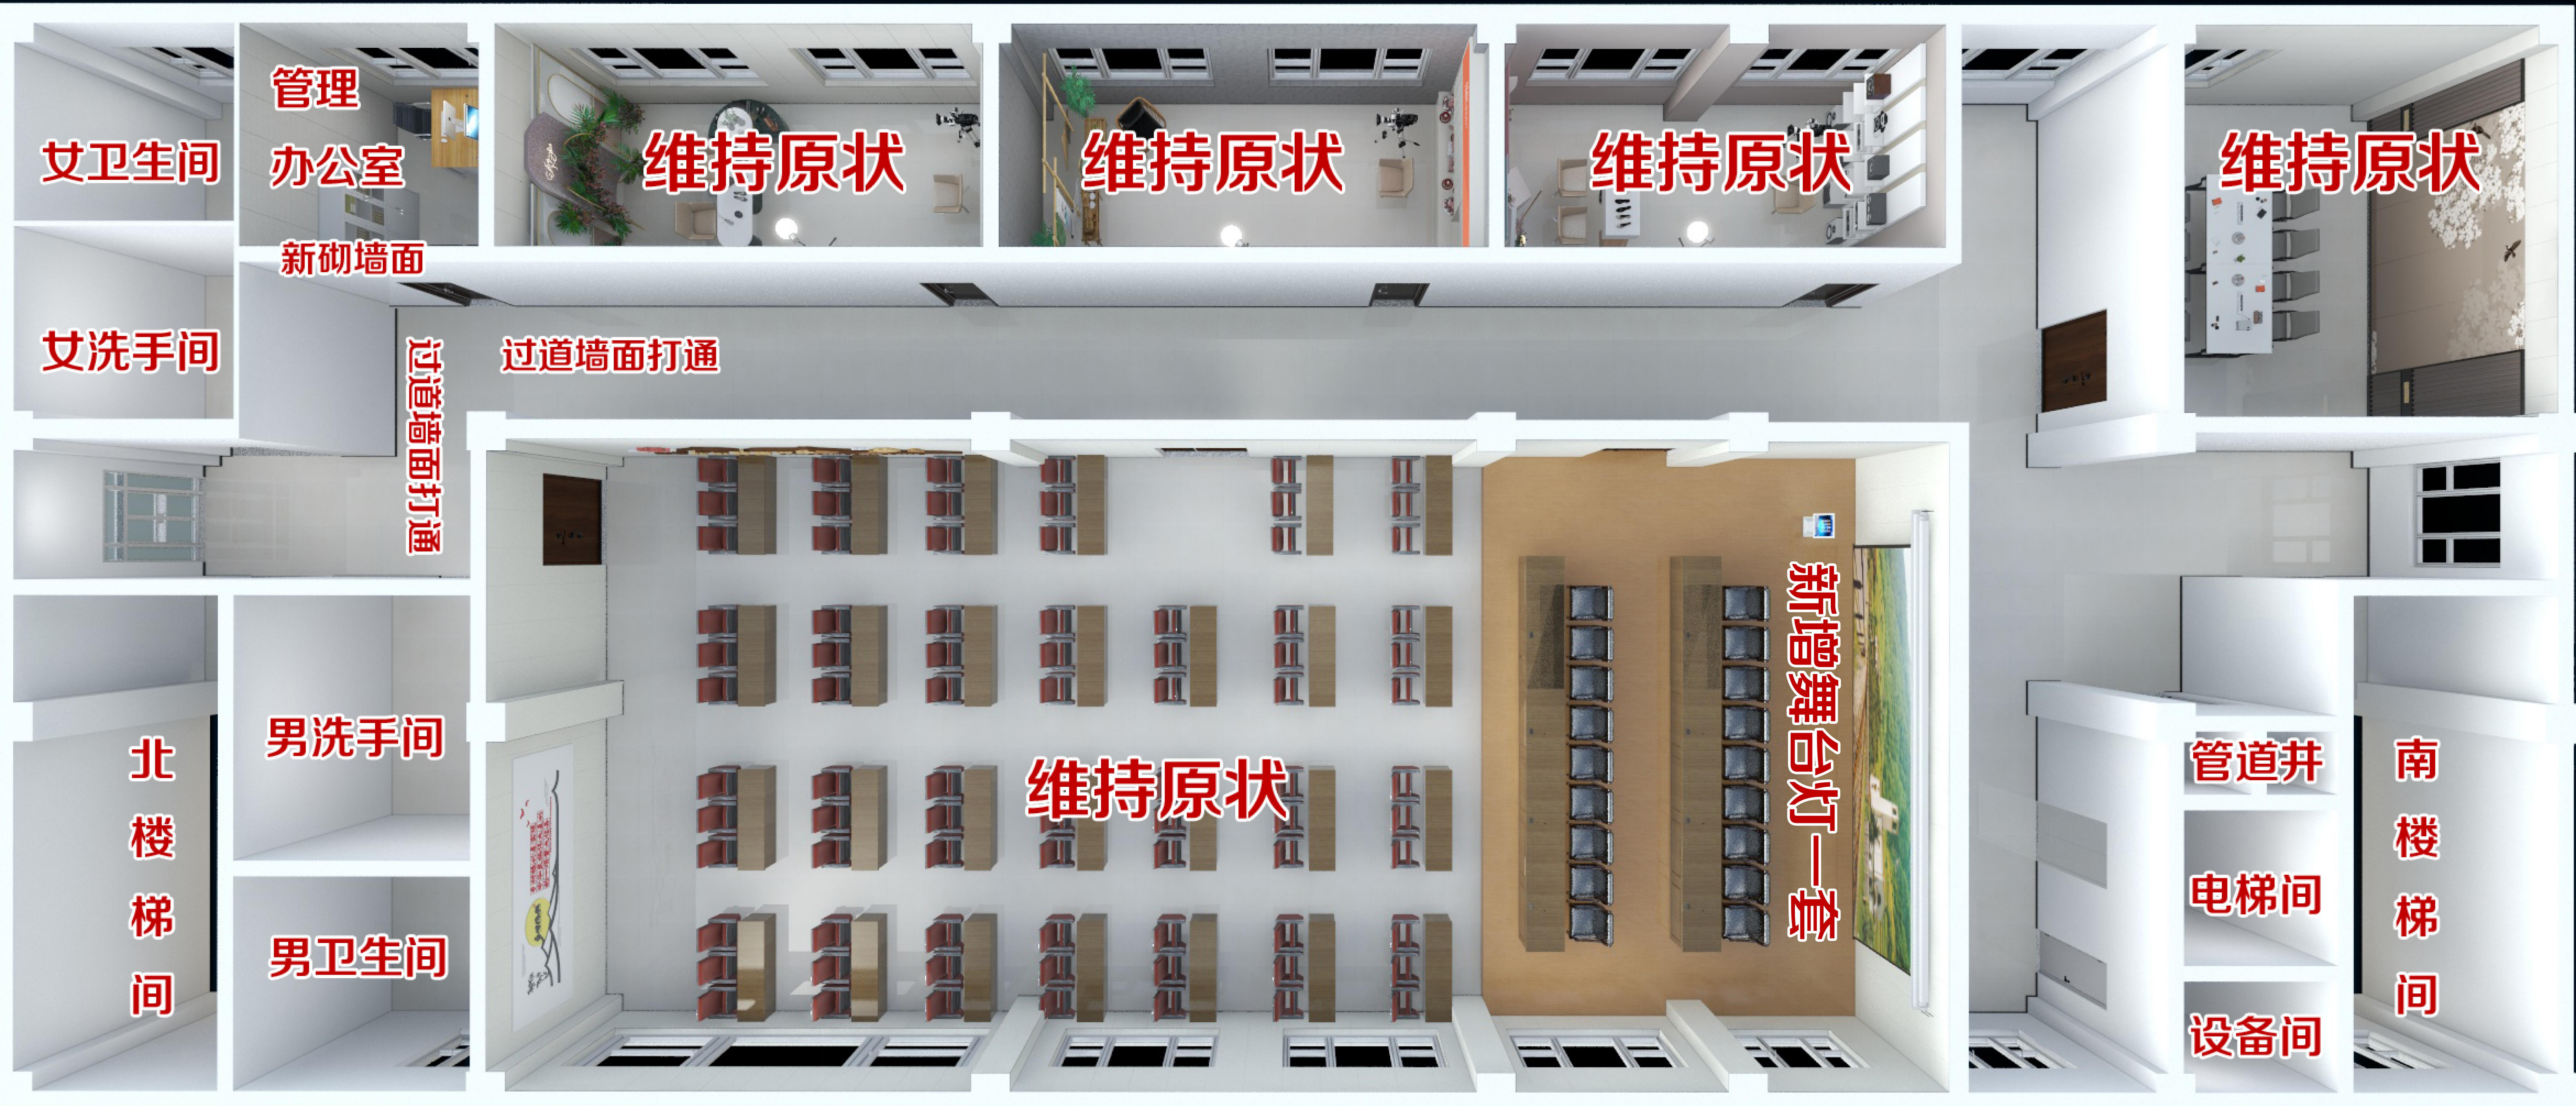

乌苏工人文化宫（建设）设计

五楼

五楼平面图

五楼：心灵健康净化（形体、瑜伽、舞蹈，影院），打造成为全市职工及工会成员的心灵健康服务平台。

红色影院过道效果图

红色影院过道效果图

职工影院(24人影院)效果图

职工影院(24人影院)效果图

职工影院(3人家庭影院)效果图

职工影院(亲子/情侣影院)效果图

АСТЕРОИД

TVMAO.com

| | | |
|-----------------------|-----------------------|-----------------------|
| Table with silverware | Table with silverware | Table with silverware |
|-----------------------|-----------------------|-----------------------|

乌鲁木齐工人文化宫（建设）设计

六楼

六楼平面图

六楼：室内格局及装修维持原有不动，过道打通两面墙，新砌一面墙；保持疏散畅通。

乌苏工人文化宫（建设）设计

遇见乌苏·一座舍不得离开的城市