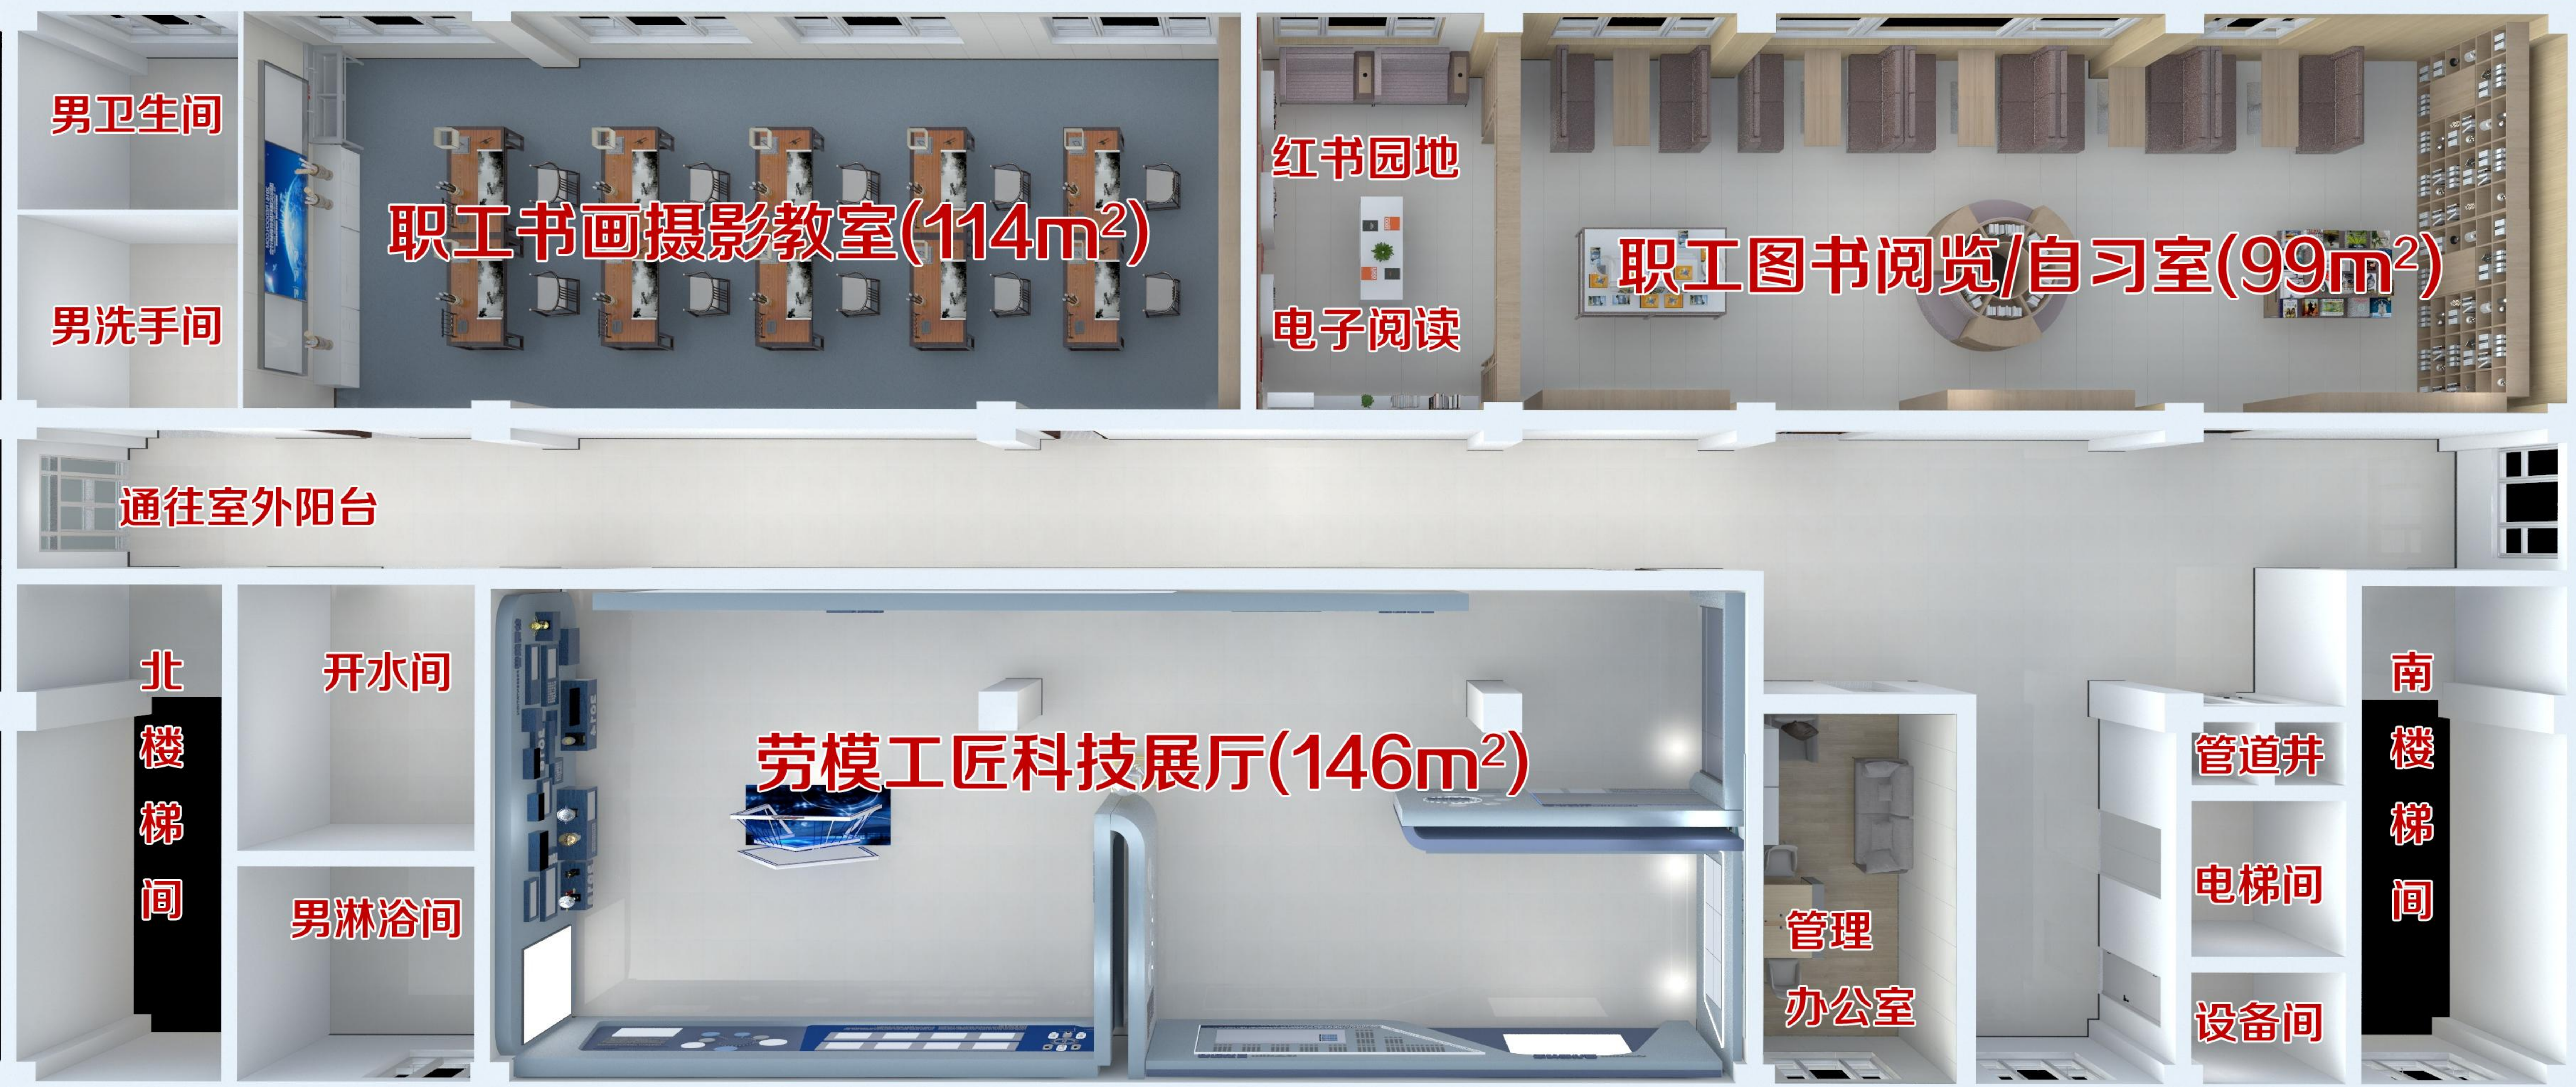

职工维权中心效果图

服务从心开始
微笑在脸上 服务在心里

- 手机
- 雨伞
- 急救箱
- 电话
- 书籍
- 急救箱
- WiFi
- 饮水机
- 轮椅
- 文明劝导
- 维修服务
- 服务不间断

法律援助

维权帮困

15 33

乌苏工人文化宫（建设）设计

三楼

三楼平面图

三楼：风雅创作体验，（书法、绘画、摄影室、图书阅览、劳模工匠、手工），为职工提供环境舒适文化活动空间。展厅墙面简约展示，兼具劳模成果展示、劳模事迹宣讲、技能培训、工运史教育为一体的综合功能（劳动技能培训室）空间。打造为全市公益性文、艺创作、展示、交流平台。

综合功能室（劳动技能培训室）

按照“以物见技、以技见人、以人见精神”的展示原则，以“时代、人物、技艺、成果”为展示元素，以实物、模型、多媒体互动等展示方式，讲述乌苏工匠人物的故事，厅内采用互联网信息技术及互动装置，集劳模成果展示、劳模事迹宣讲、技能培训、工运史教育为一体的综合功能室（劳动技能培训室）为一体的综合展厅。