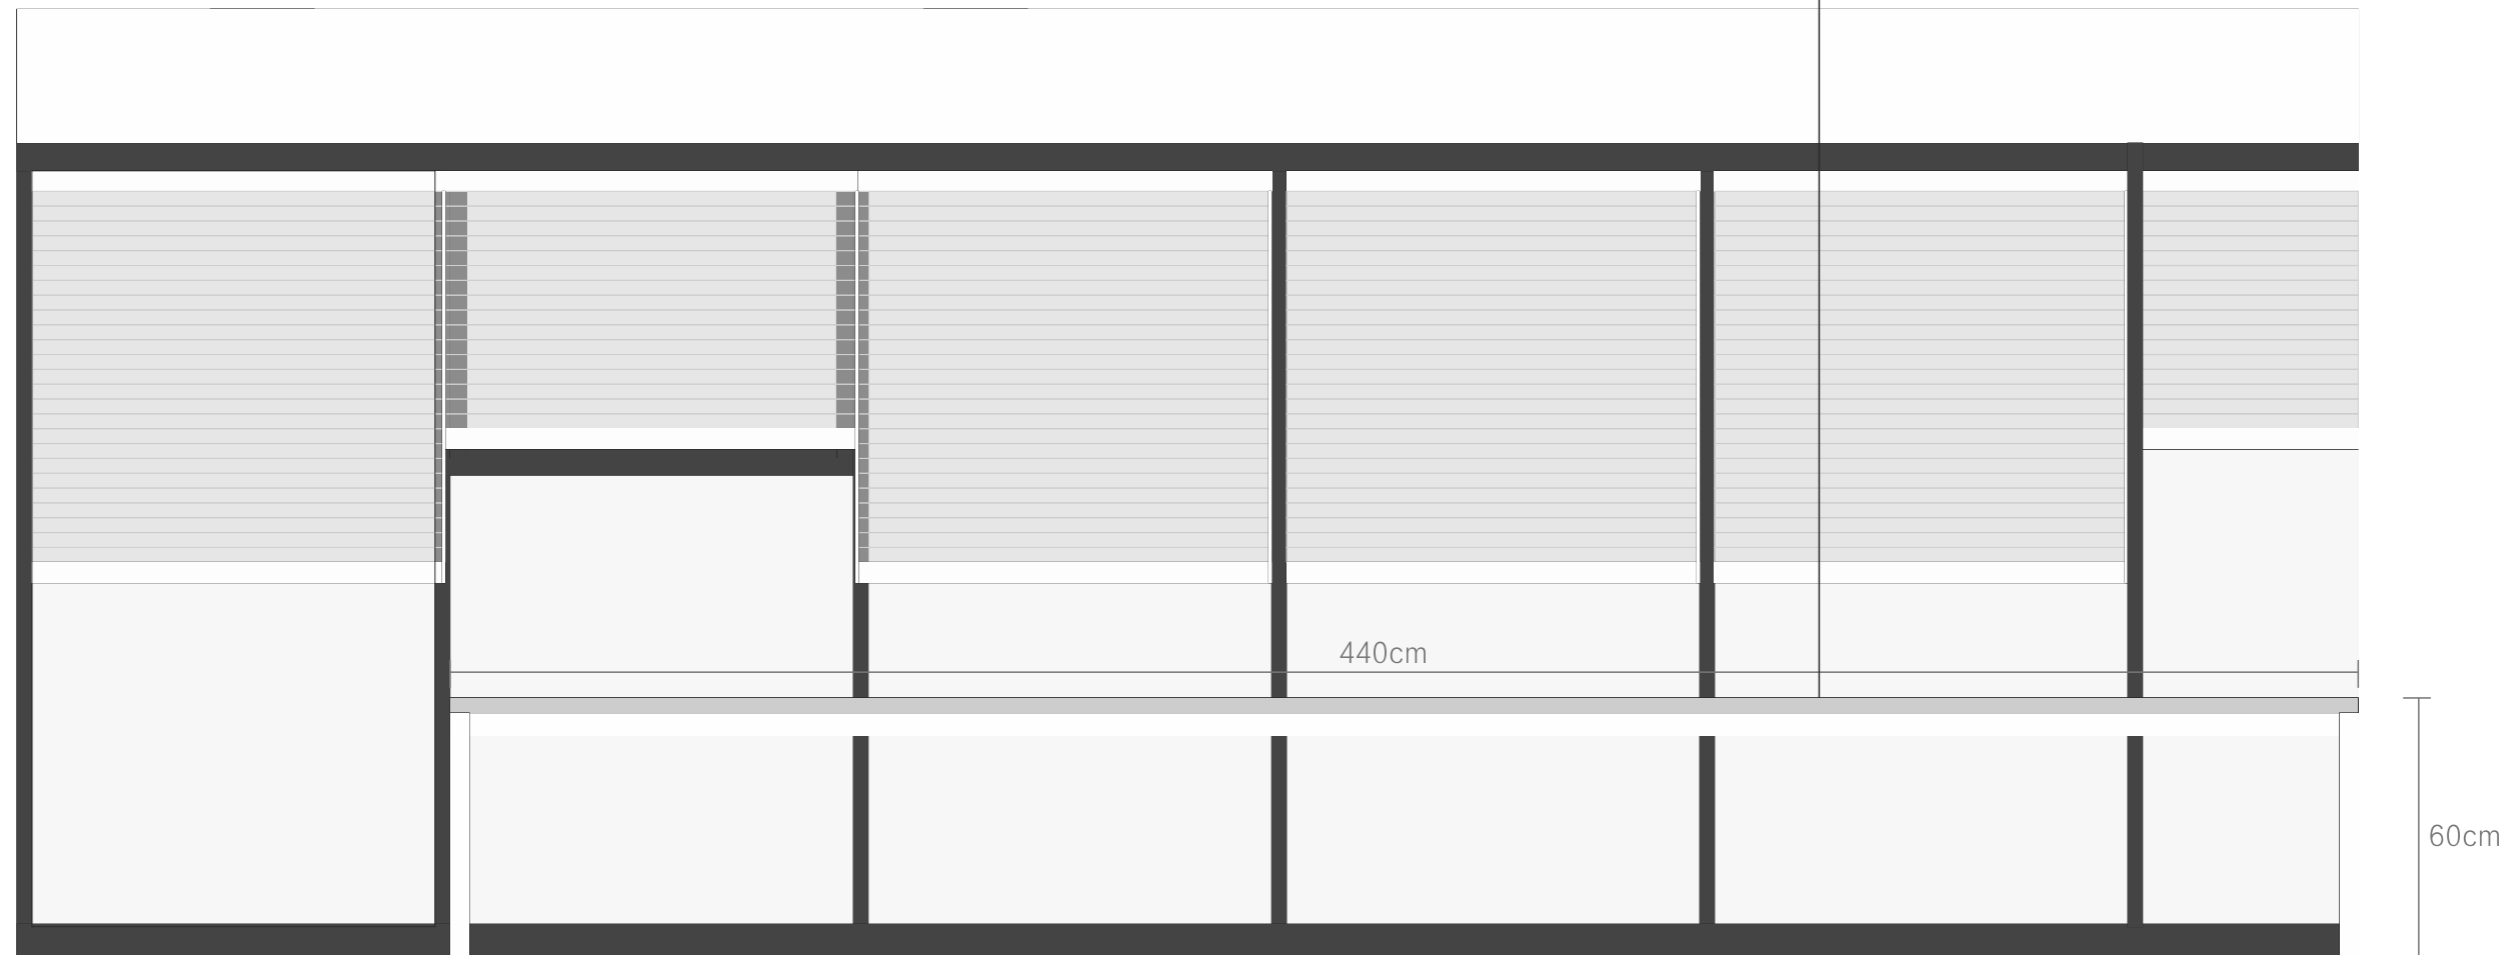

二层/共享厨房（B立面）

定制不锈钢烤漆卡座 深度40cm
+软包5cm厚度