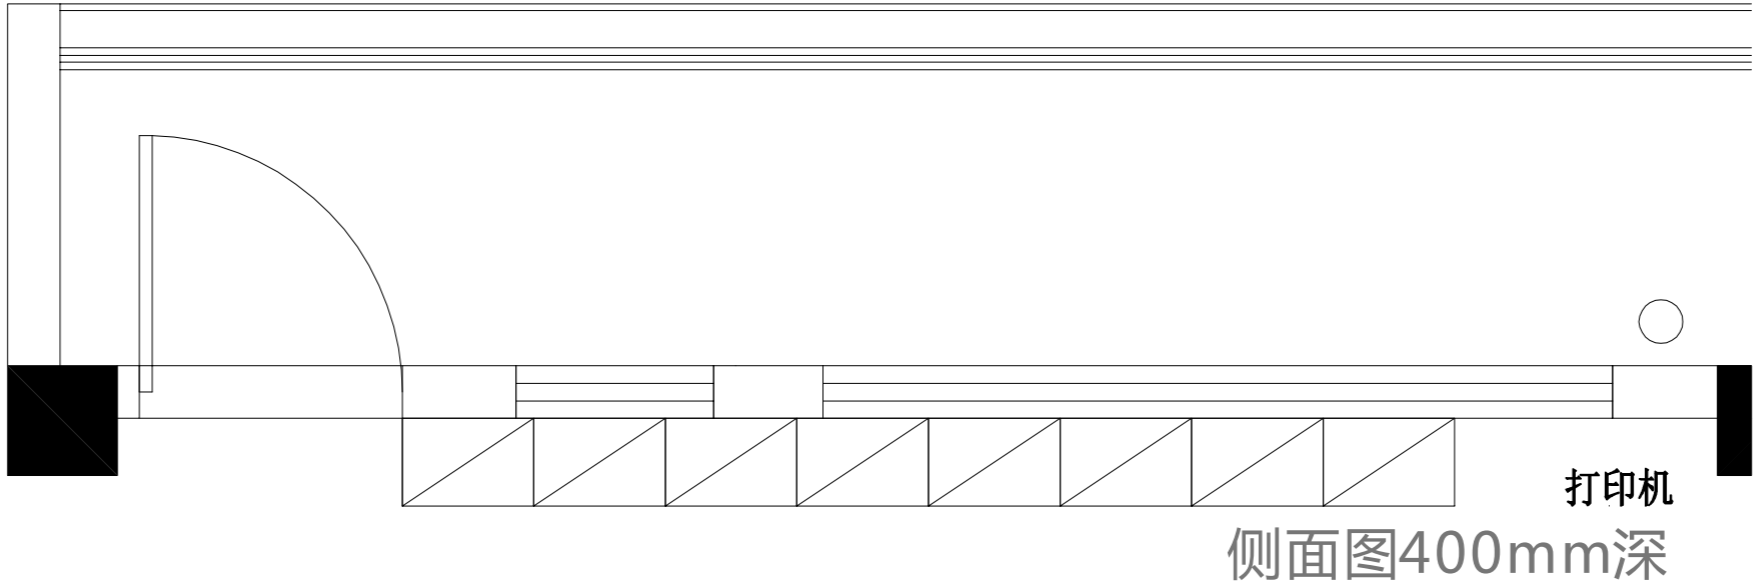

办公大厅（O立面）

成品定制矮柜
意大利灰18mm大理石
台面板（双边）