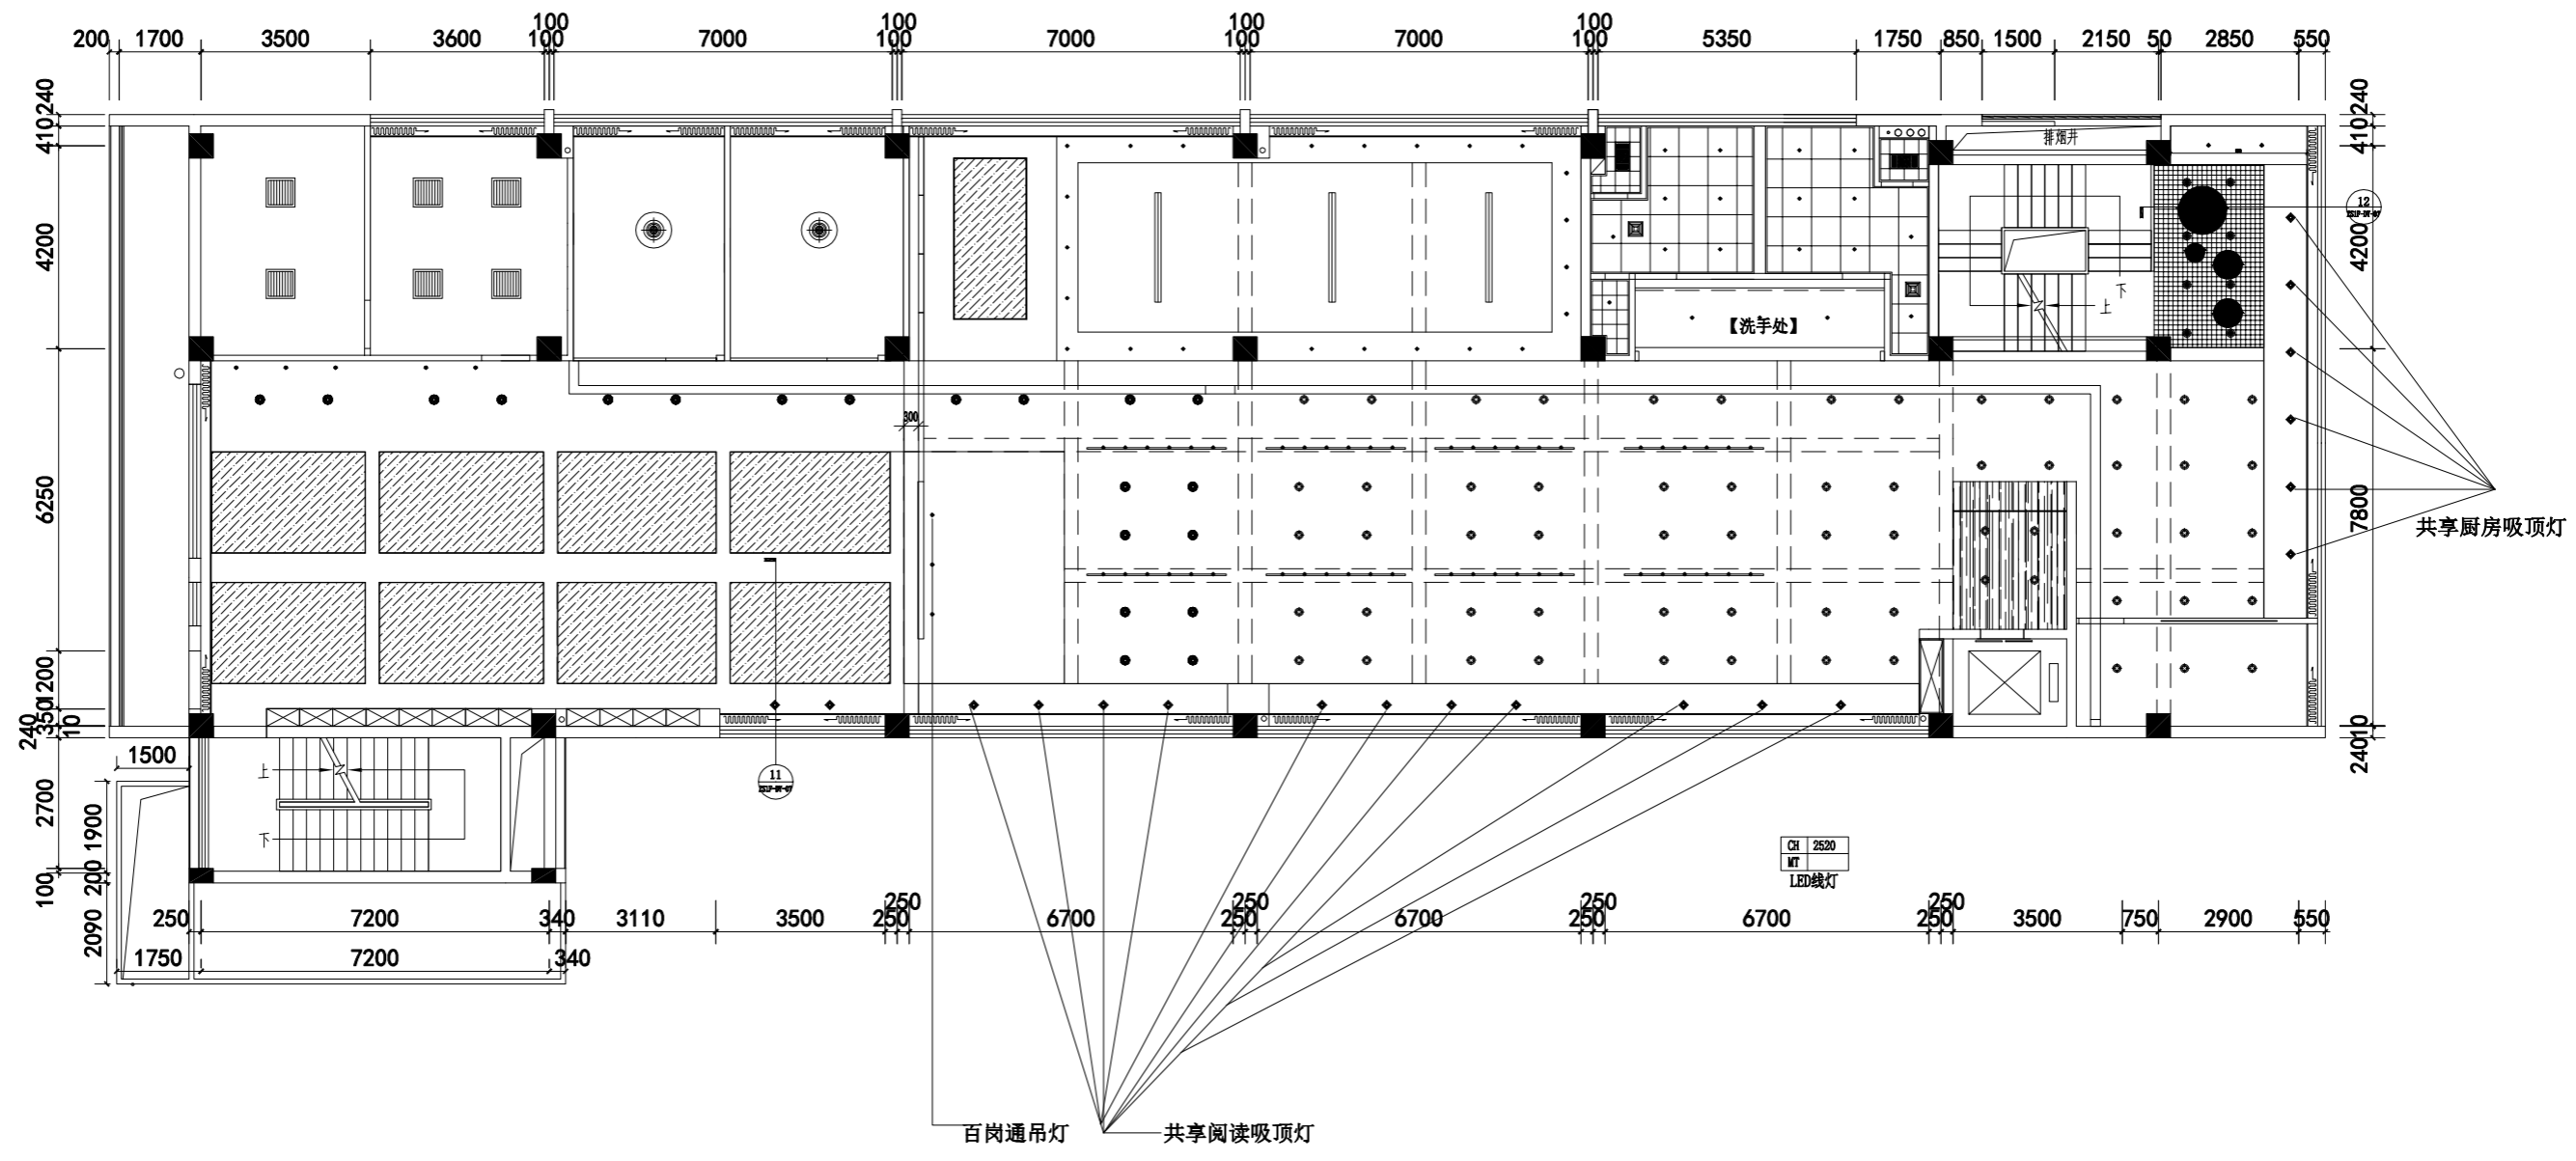

居家养老服务站（A立面）

居家养老服务站（B立面）

定制书柜

定制书柜

居家养老服务站（C立面）

居家养老服务站（D立面）

居家养老服务站 (D立面)

综合项目费用

党群服务中心1-3楼窗帘/居家养老窗帘

党群服务中心1-2楼局部灯具

PL
ZS2F-PL-07

二楼天花布置图

面积：615平方

一楼窗帘区域全部 手动卷帘 (香格里拉窗帘)

江宁社区一层平面布置图
约335平方米

办公室一、办公室二 遮光布艺窗帘