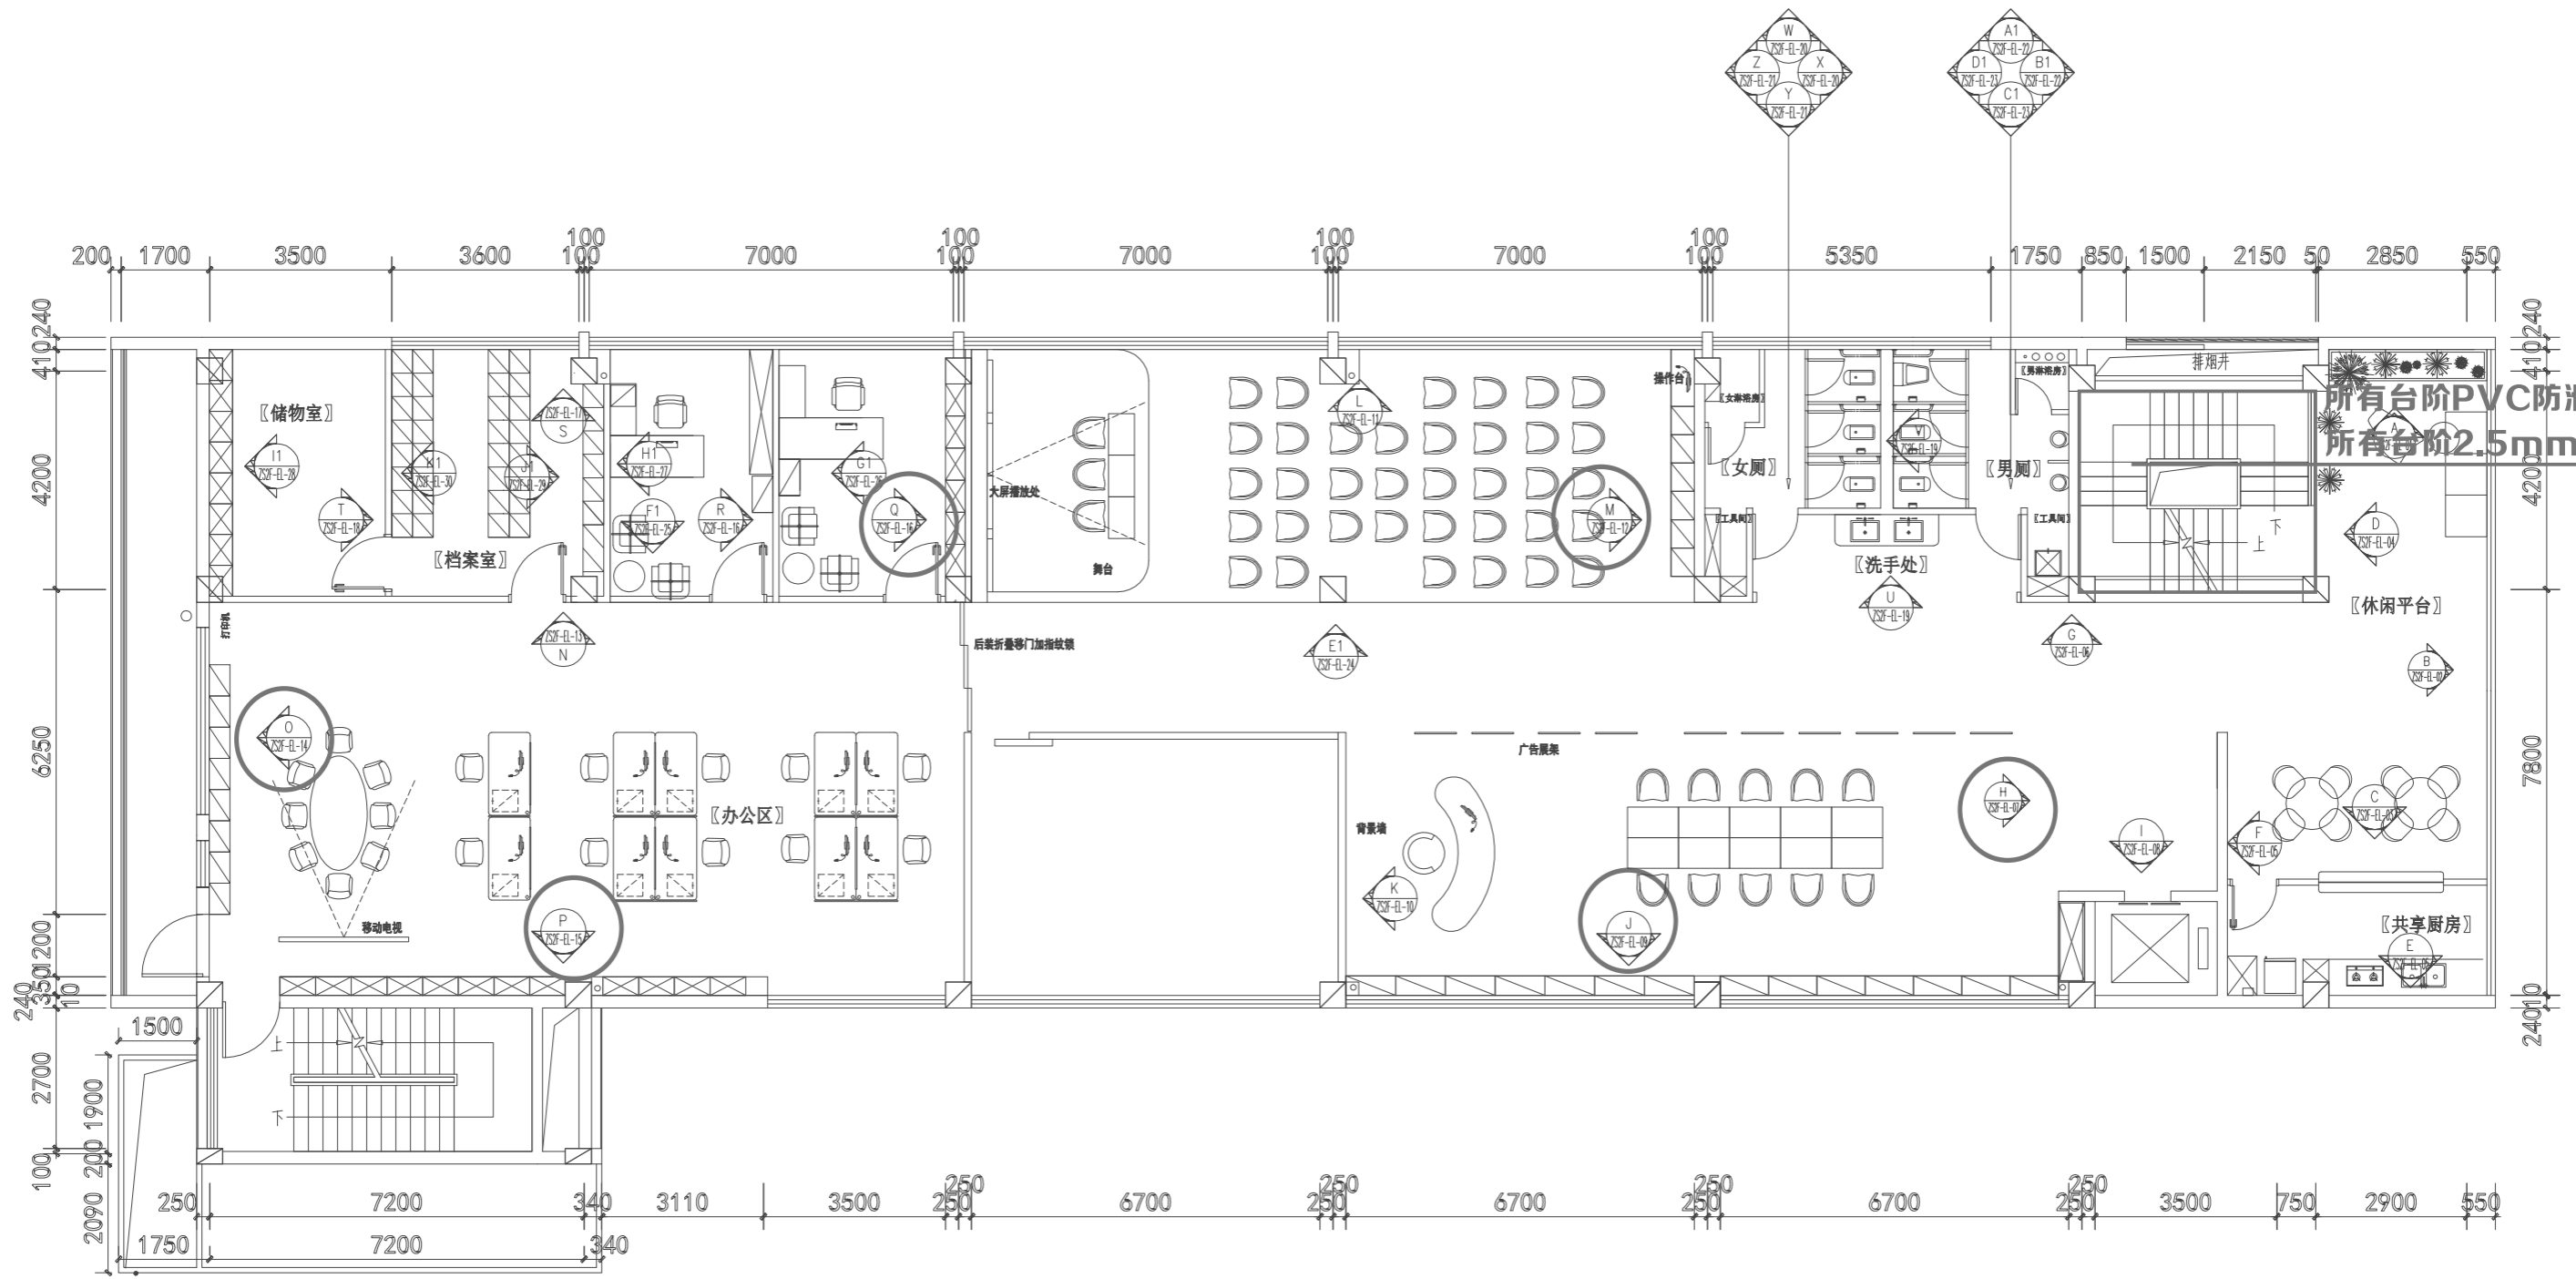

07
ZS1F-DY-06

08
ZS1F-DY-06

一层/阅读区域 (S立面)

定制图案

所有台阶PVC防滑条安装
所有台阶2.5mm卷材铺设

○ 二层定制柜

PL
ZS2F-PL-09
二楼立面索引图
面积: 615平方

二层/共享厨房（F立面）