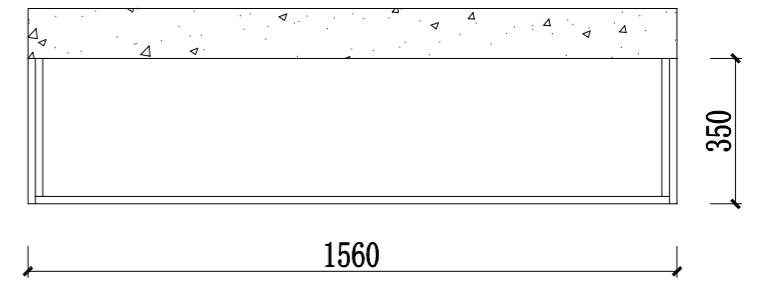

○ 一层定制柜

PL
ZS1F-PL-09

一楼立面索引图

面积：335平方

一层/玻璃门侧墙 (B立面) 便民服务柜

定制实木柜

便民服务柜

一层/咖啡吧
定制岛台