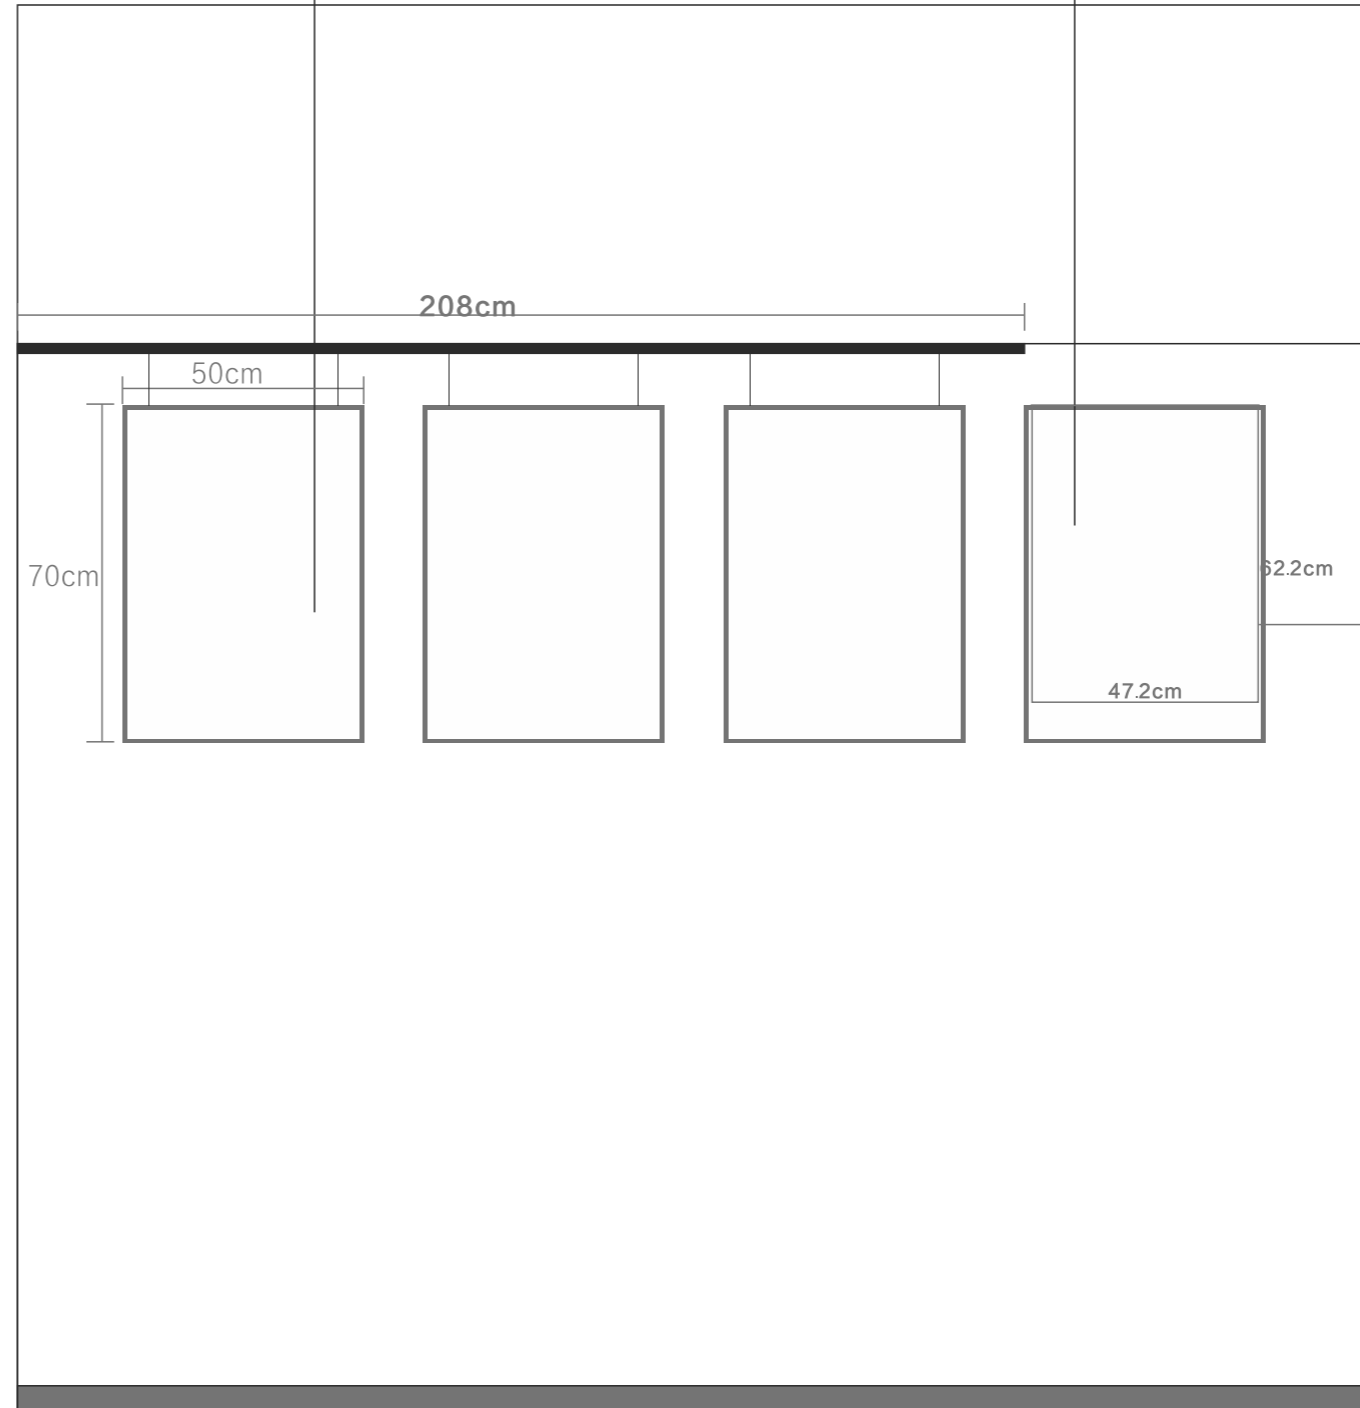

二层/共享厨房（F立面）

配电箱装饰画
定制实木画框+5mm高清艺术画面写真

铝合金挂画槽+钢丝绳+实木画框+有机面板+5mm高清艺术画面写真