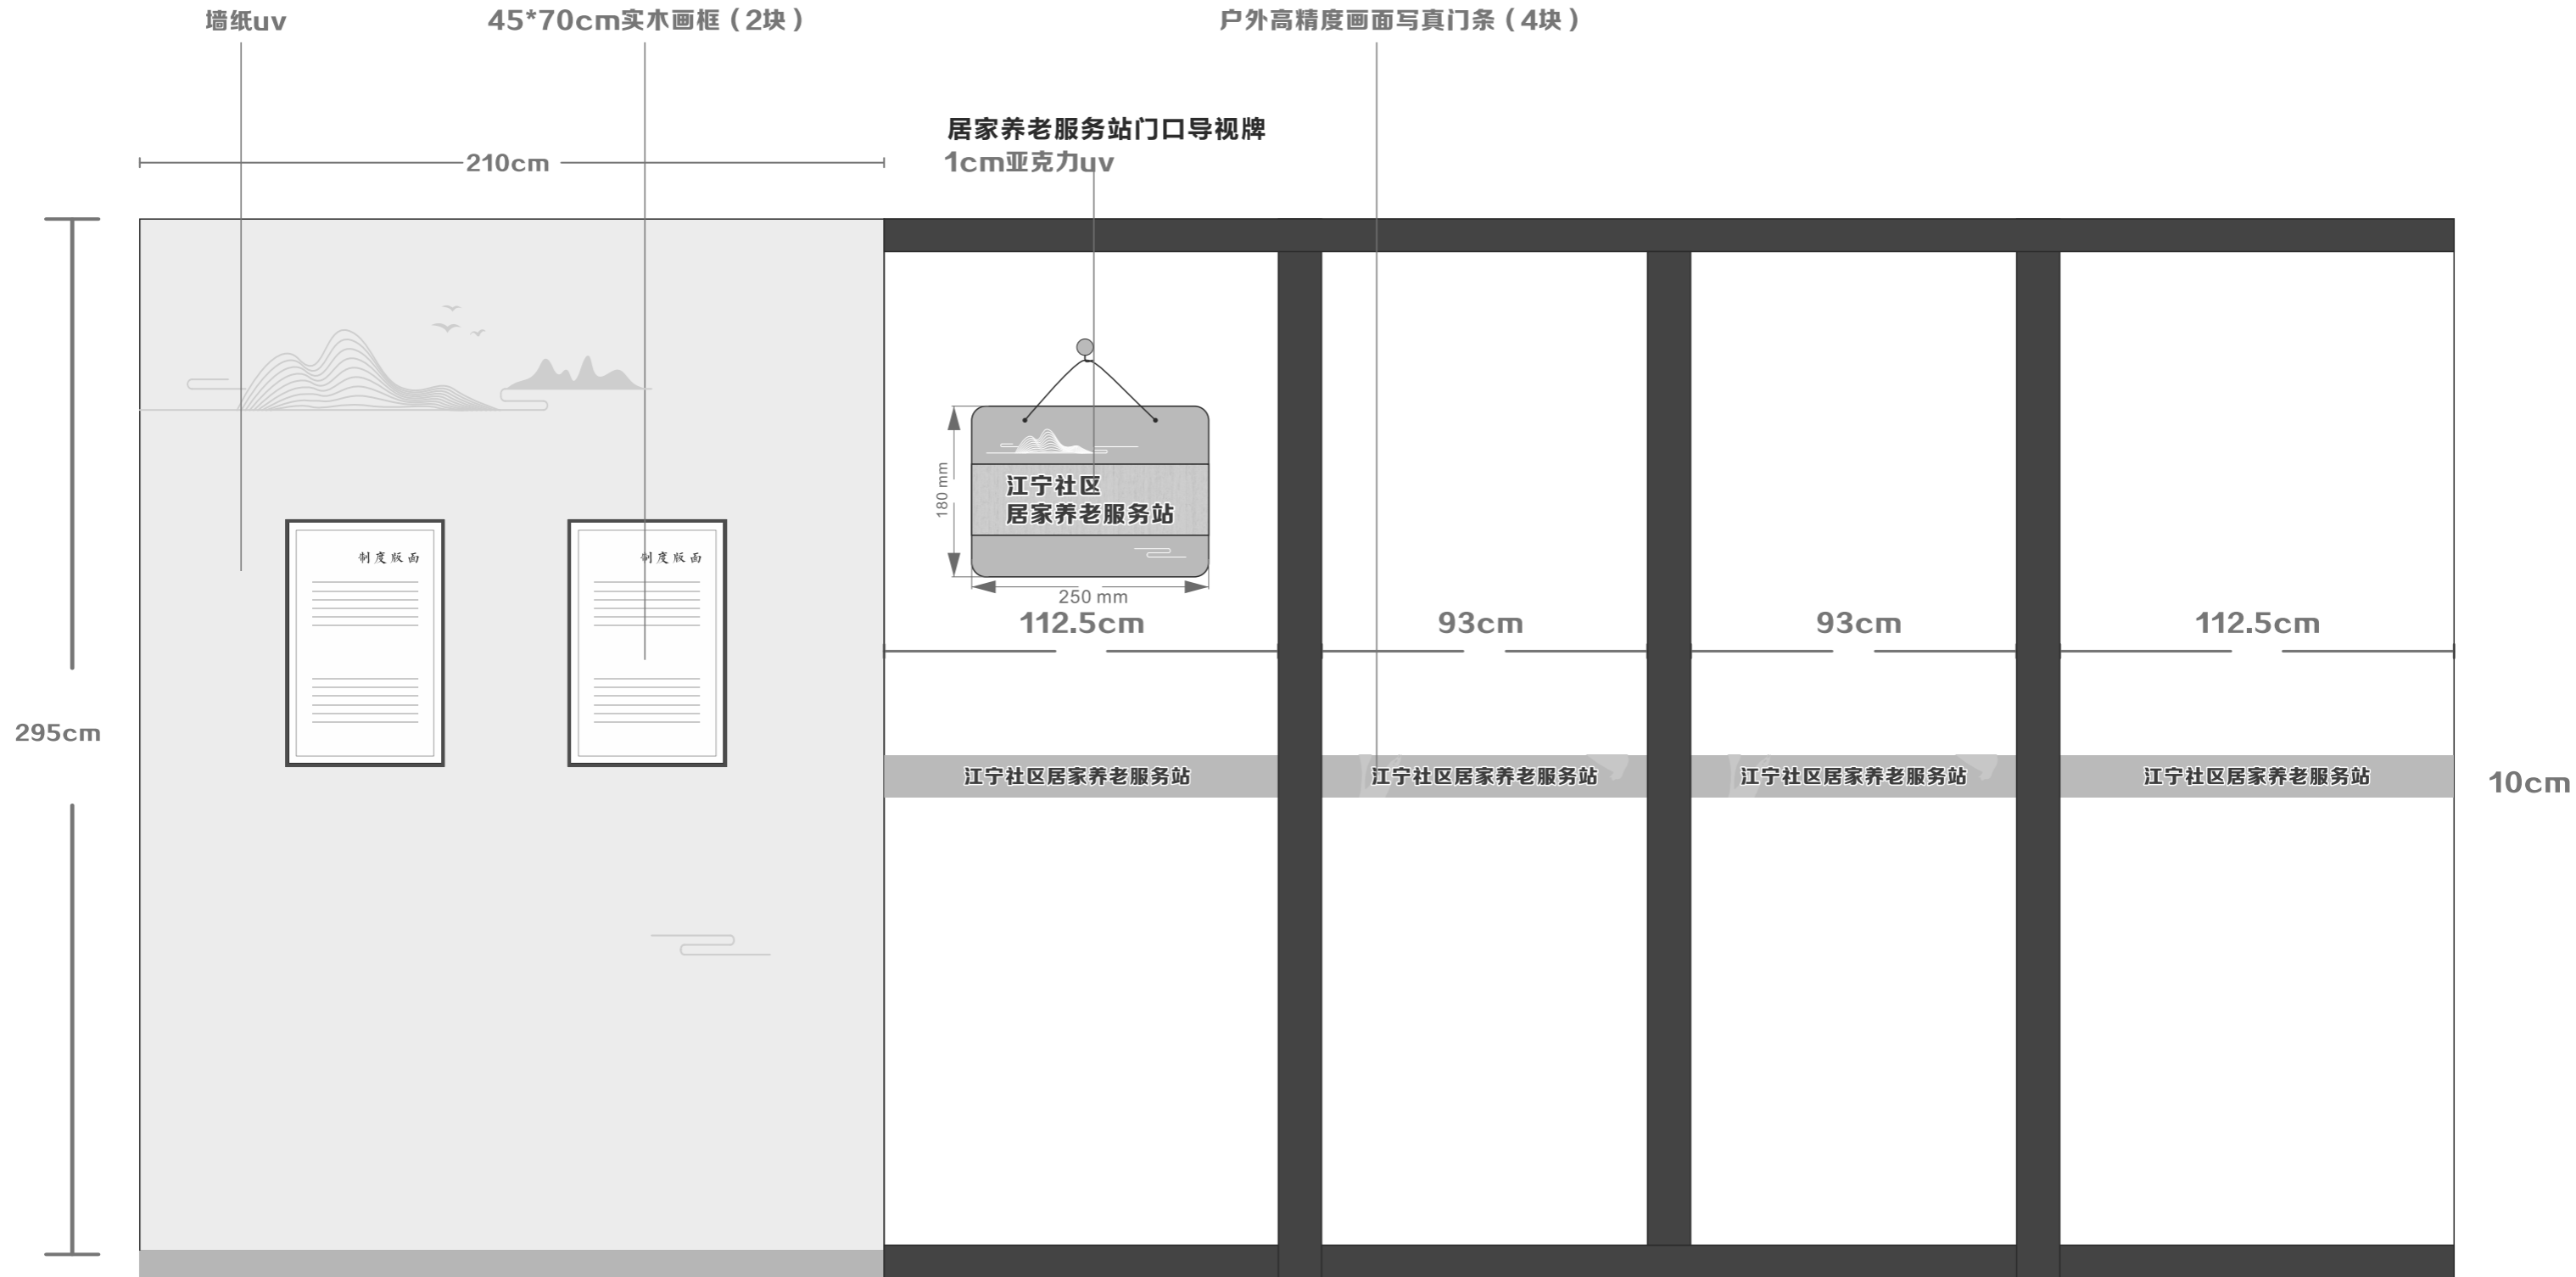

居家养老服务站（A立面）

居家养老服务站（B立面）

定制书柜

定制书柜

居家养老服务站（C立面）

居家养老服务站（D立面）

居家养老服务站 (D立面)

综合项目费用

党群服务中心1-3楼窗帘/居家养老窗帘

党群服务中心1-2楼局部灯具

PL
ZS2F-PL-07

二楼天花布置图

面积：615平方

一楼窗帘区域全部 手动卷帘 (香格里拉窗帘)

江宁社区一层平面布置图
约335平方米

办公室一、办公室二 遮光布艺窗帘