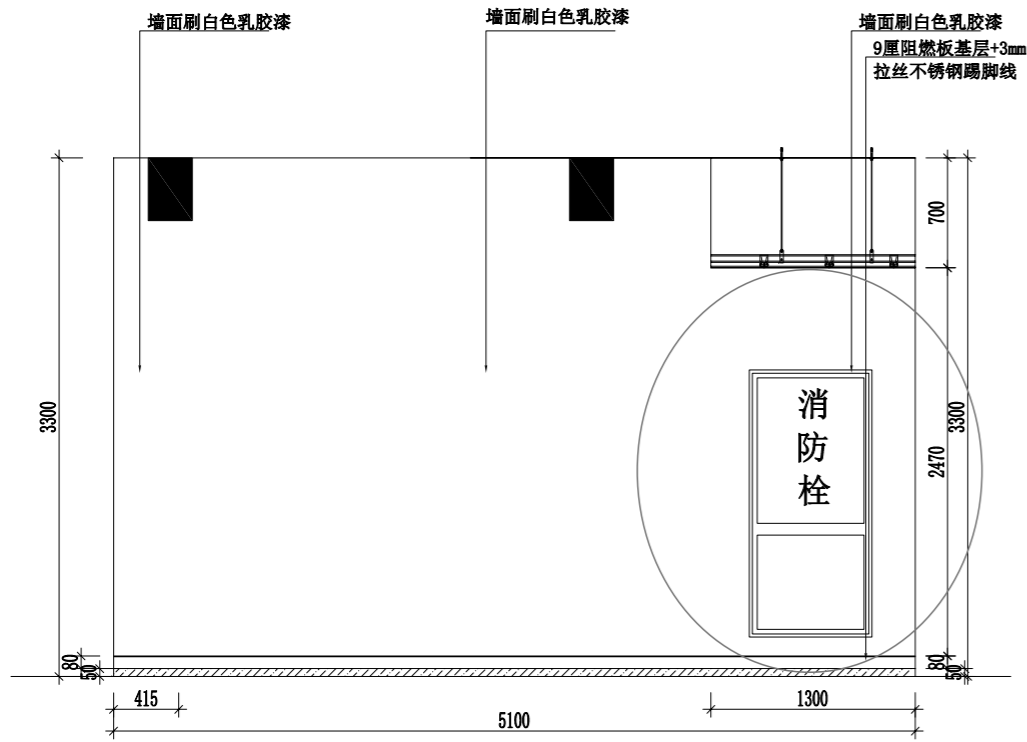

顶视图

定制实木展柜
共2套

主视图

侧视图

洞洞板含配件

一层/儿童活动区 (Q立面)

EL
ZS1F-EL-17

Q立面图

2cm高密度雪弗板uv

5mm高密度雪弗板uv

237cm

93cm

一层/儿童活动区
Q立面

儿童区服务台（芽君成长中心）深度60cm

整面玻璃贴后期深化图形

一层/儿童服务台
Q立面