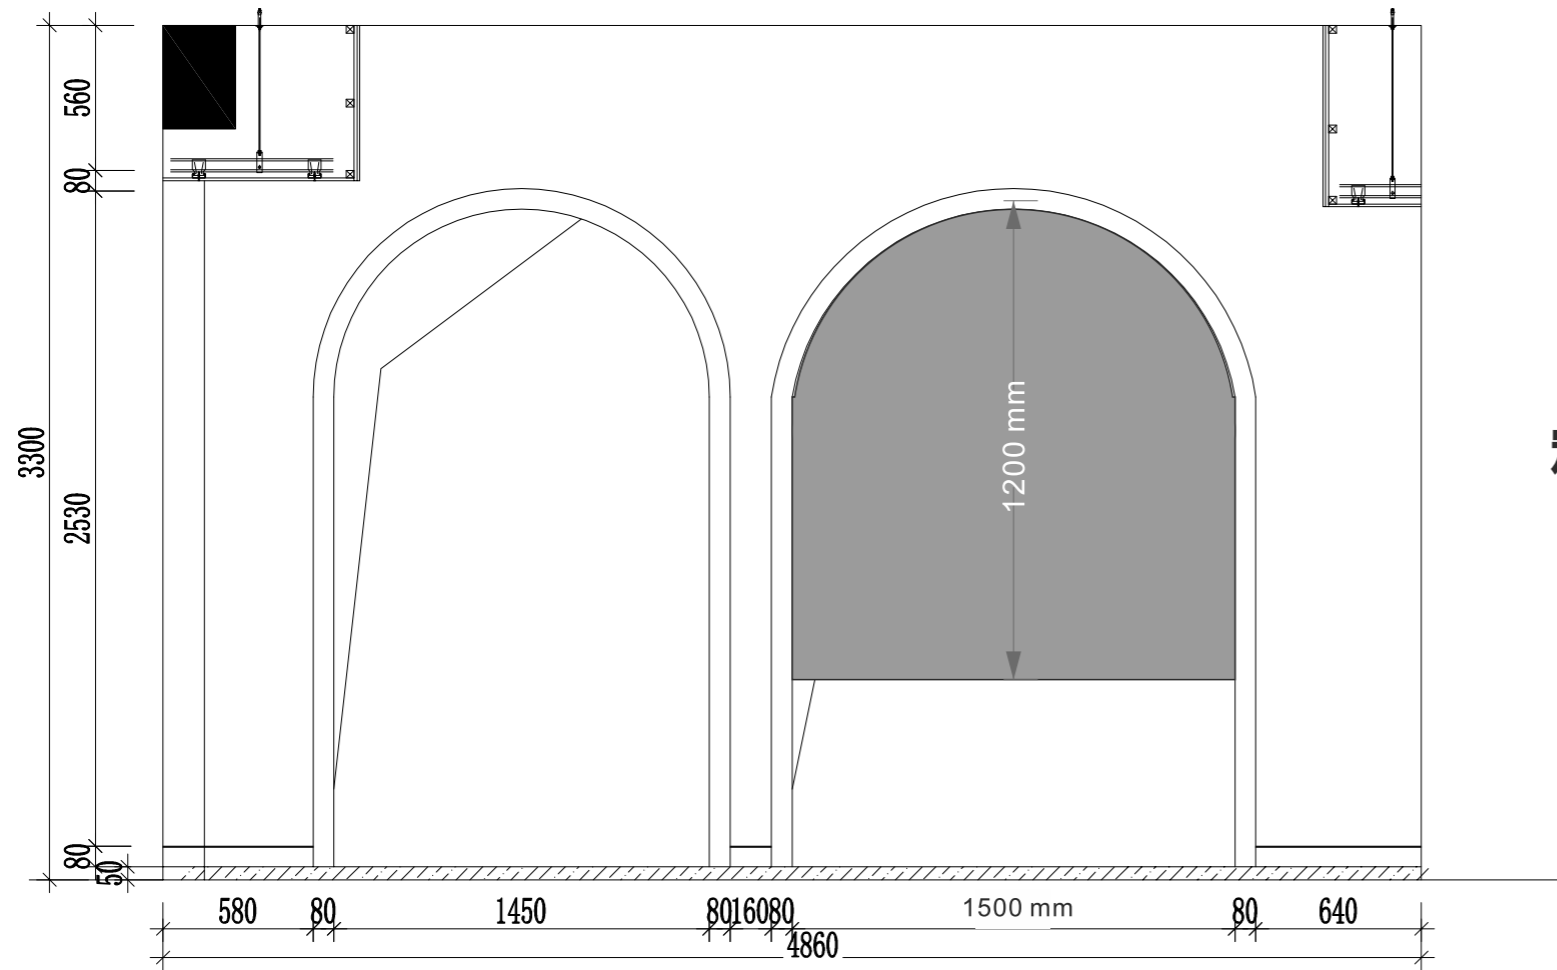

07
ZS1F-DY-06

08
ZS1F-DY-06

一层/阅读区域 (S立面)

定制图案

所有台阶PVC防滑条安装
所有台阶2.5mm卷材铺设

○ 二层定制柜

PL
ZS2F-PL-09
二楼立面索引图
面积: 615平方

二层/共享厨房（F立面）