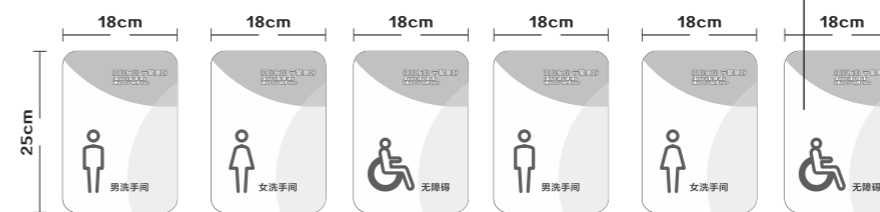

10cm

37cm

10cm

80cm

108cm

175cm

180cm

15cm

左视图

主视图

党群服务中心科室牌

镀锌板折边烤漆uv 厚度1.5cm

足8mm亚克力正面uv背面嵌磁钉

男女卫生间科室牌 (1-3层/居家养老)

镀锌板折边烤漆uv 厚度1.5cm

入口门条

○ 一层定制柜

PL
ZS1F-PL-09

一楼立面索引图

面积：335平方

一层/玻璃门侧墙 (B立面) 便民服务柜

定制实木柜

便民服务柜

一层/咖啡吧
定制岛台