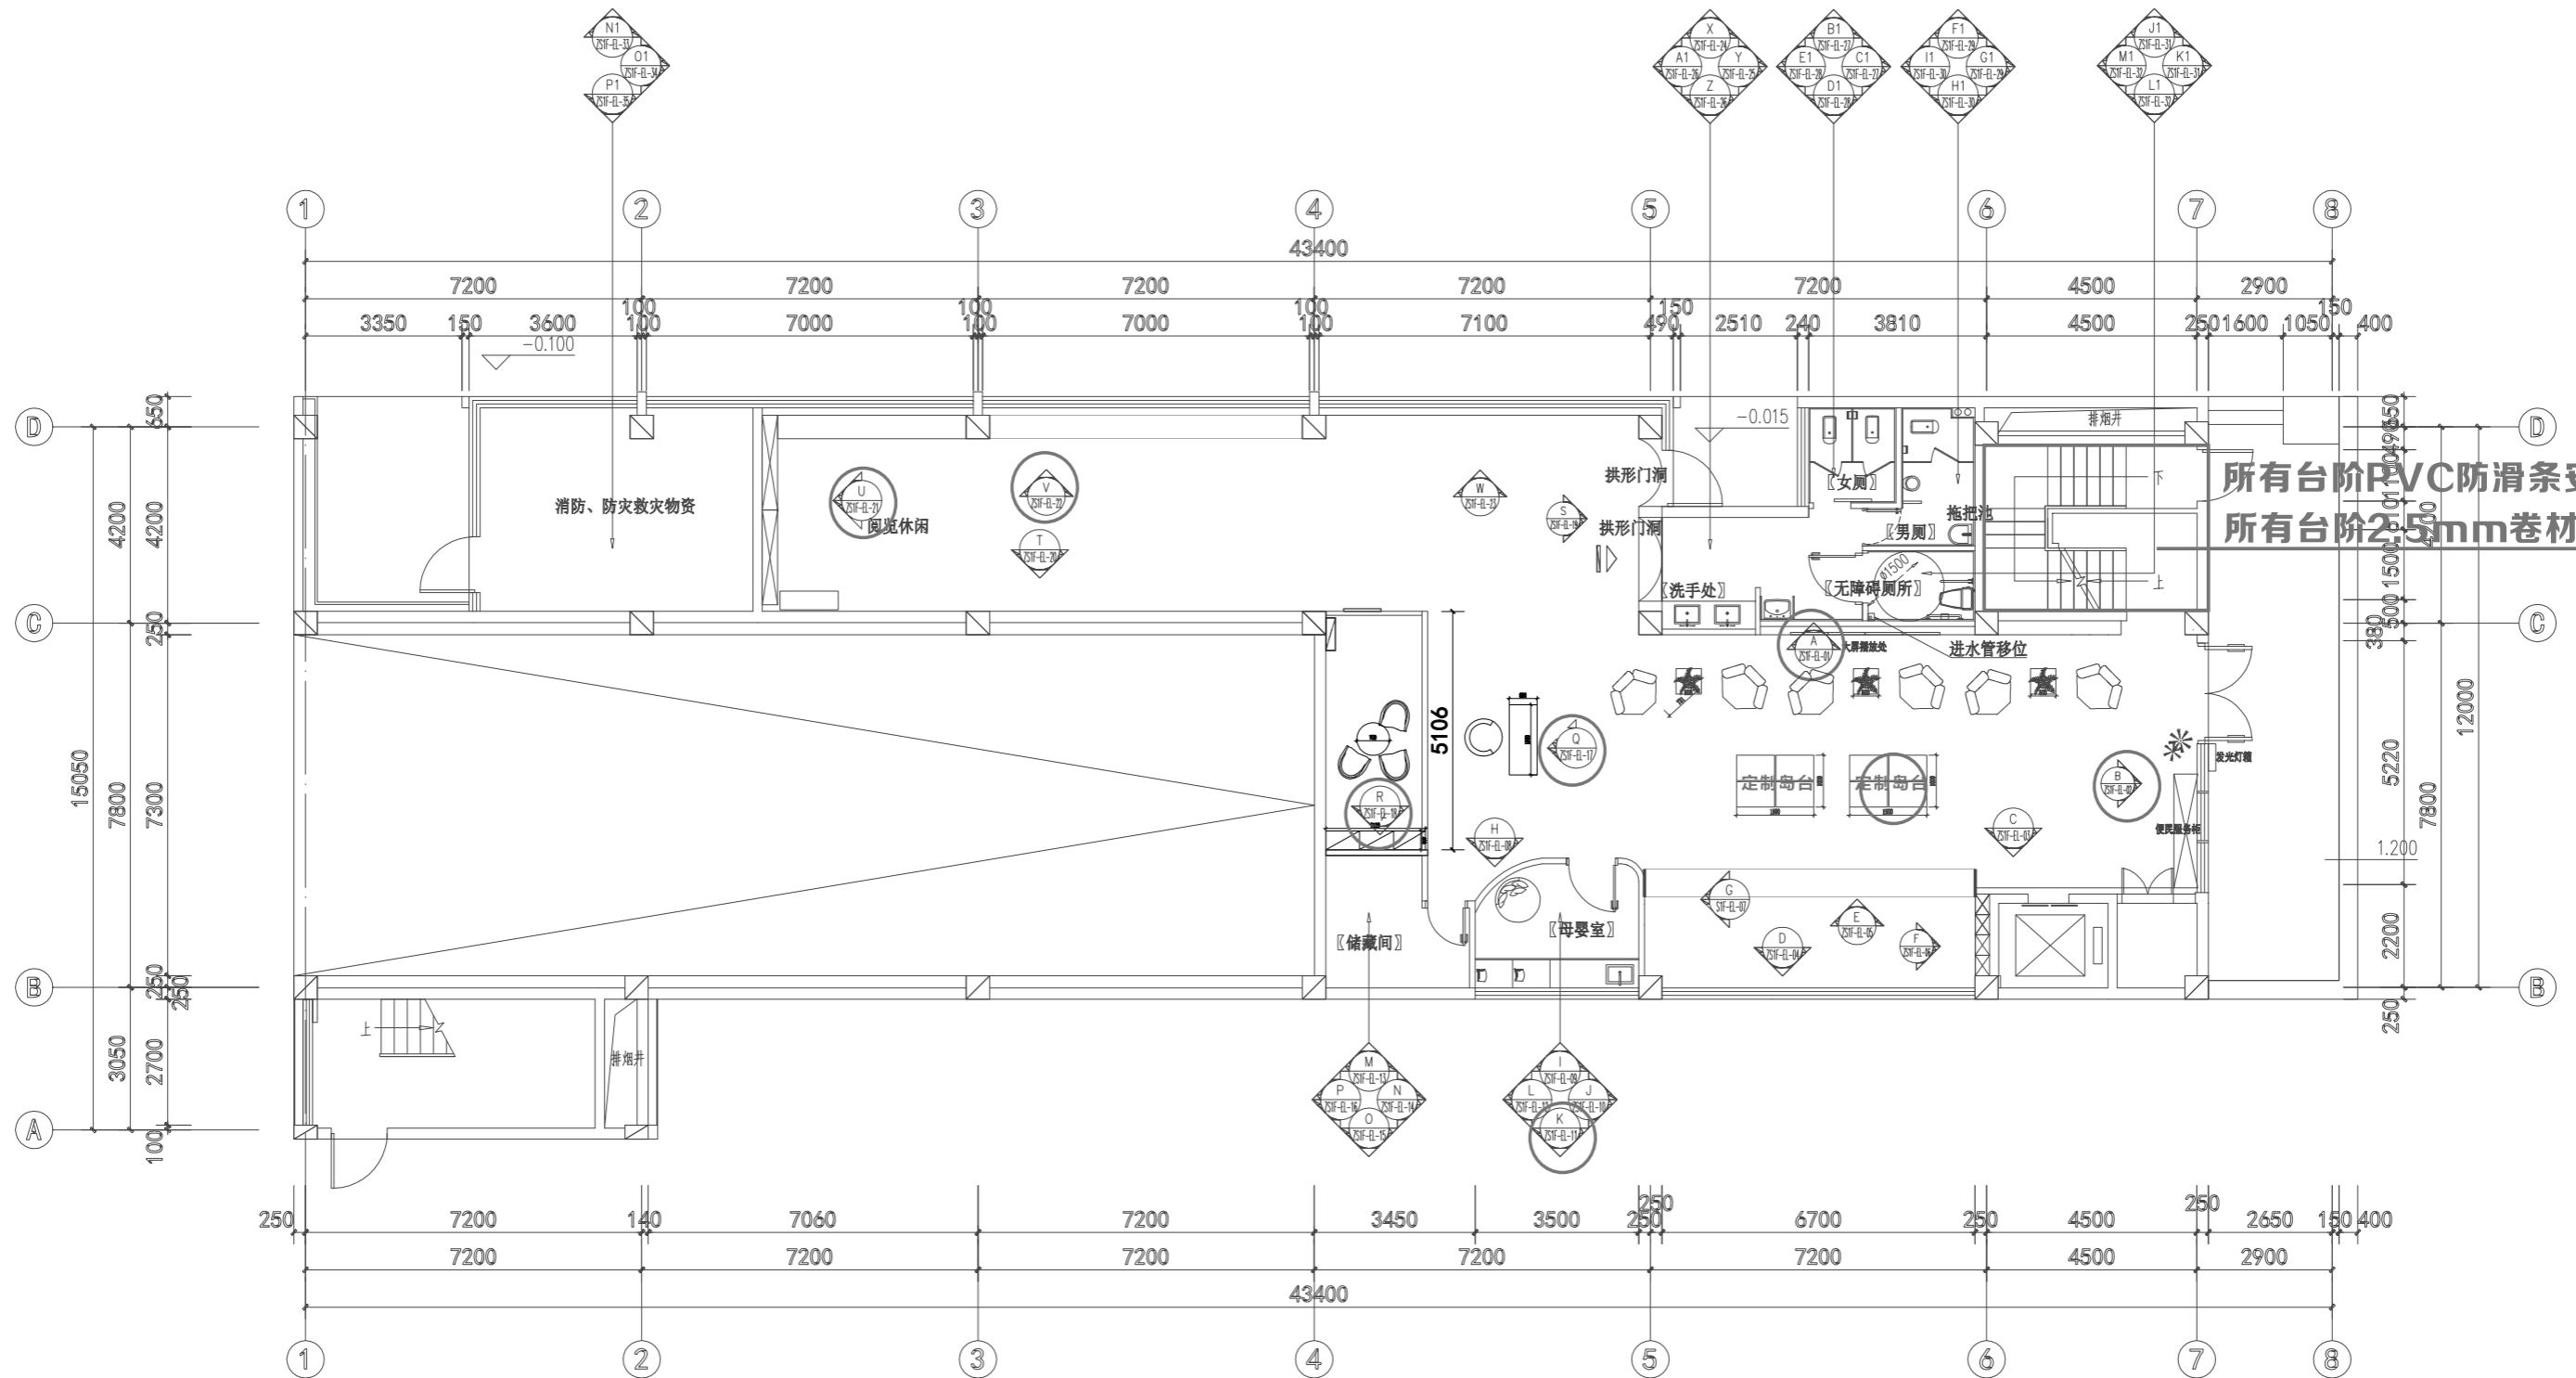

所有台阶PVC防滑条安装
所有台阶25mm卷材铺设

○ 一层定制柜

PL
ZS1F-PL-09

一楼立面索引图

面积：335平方