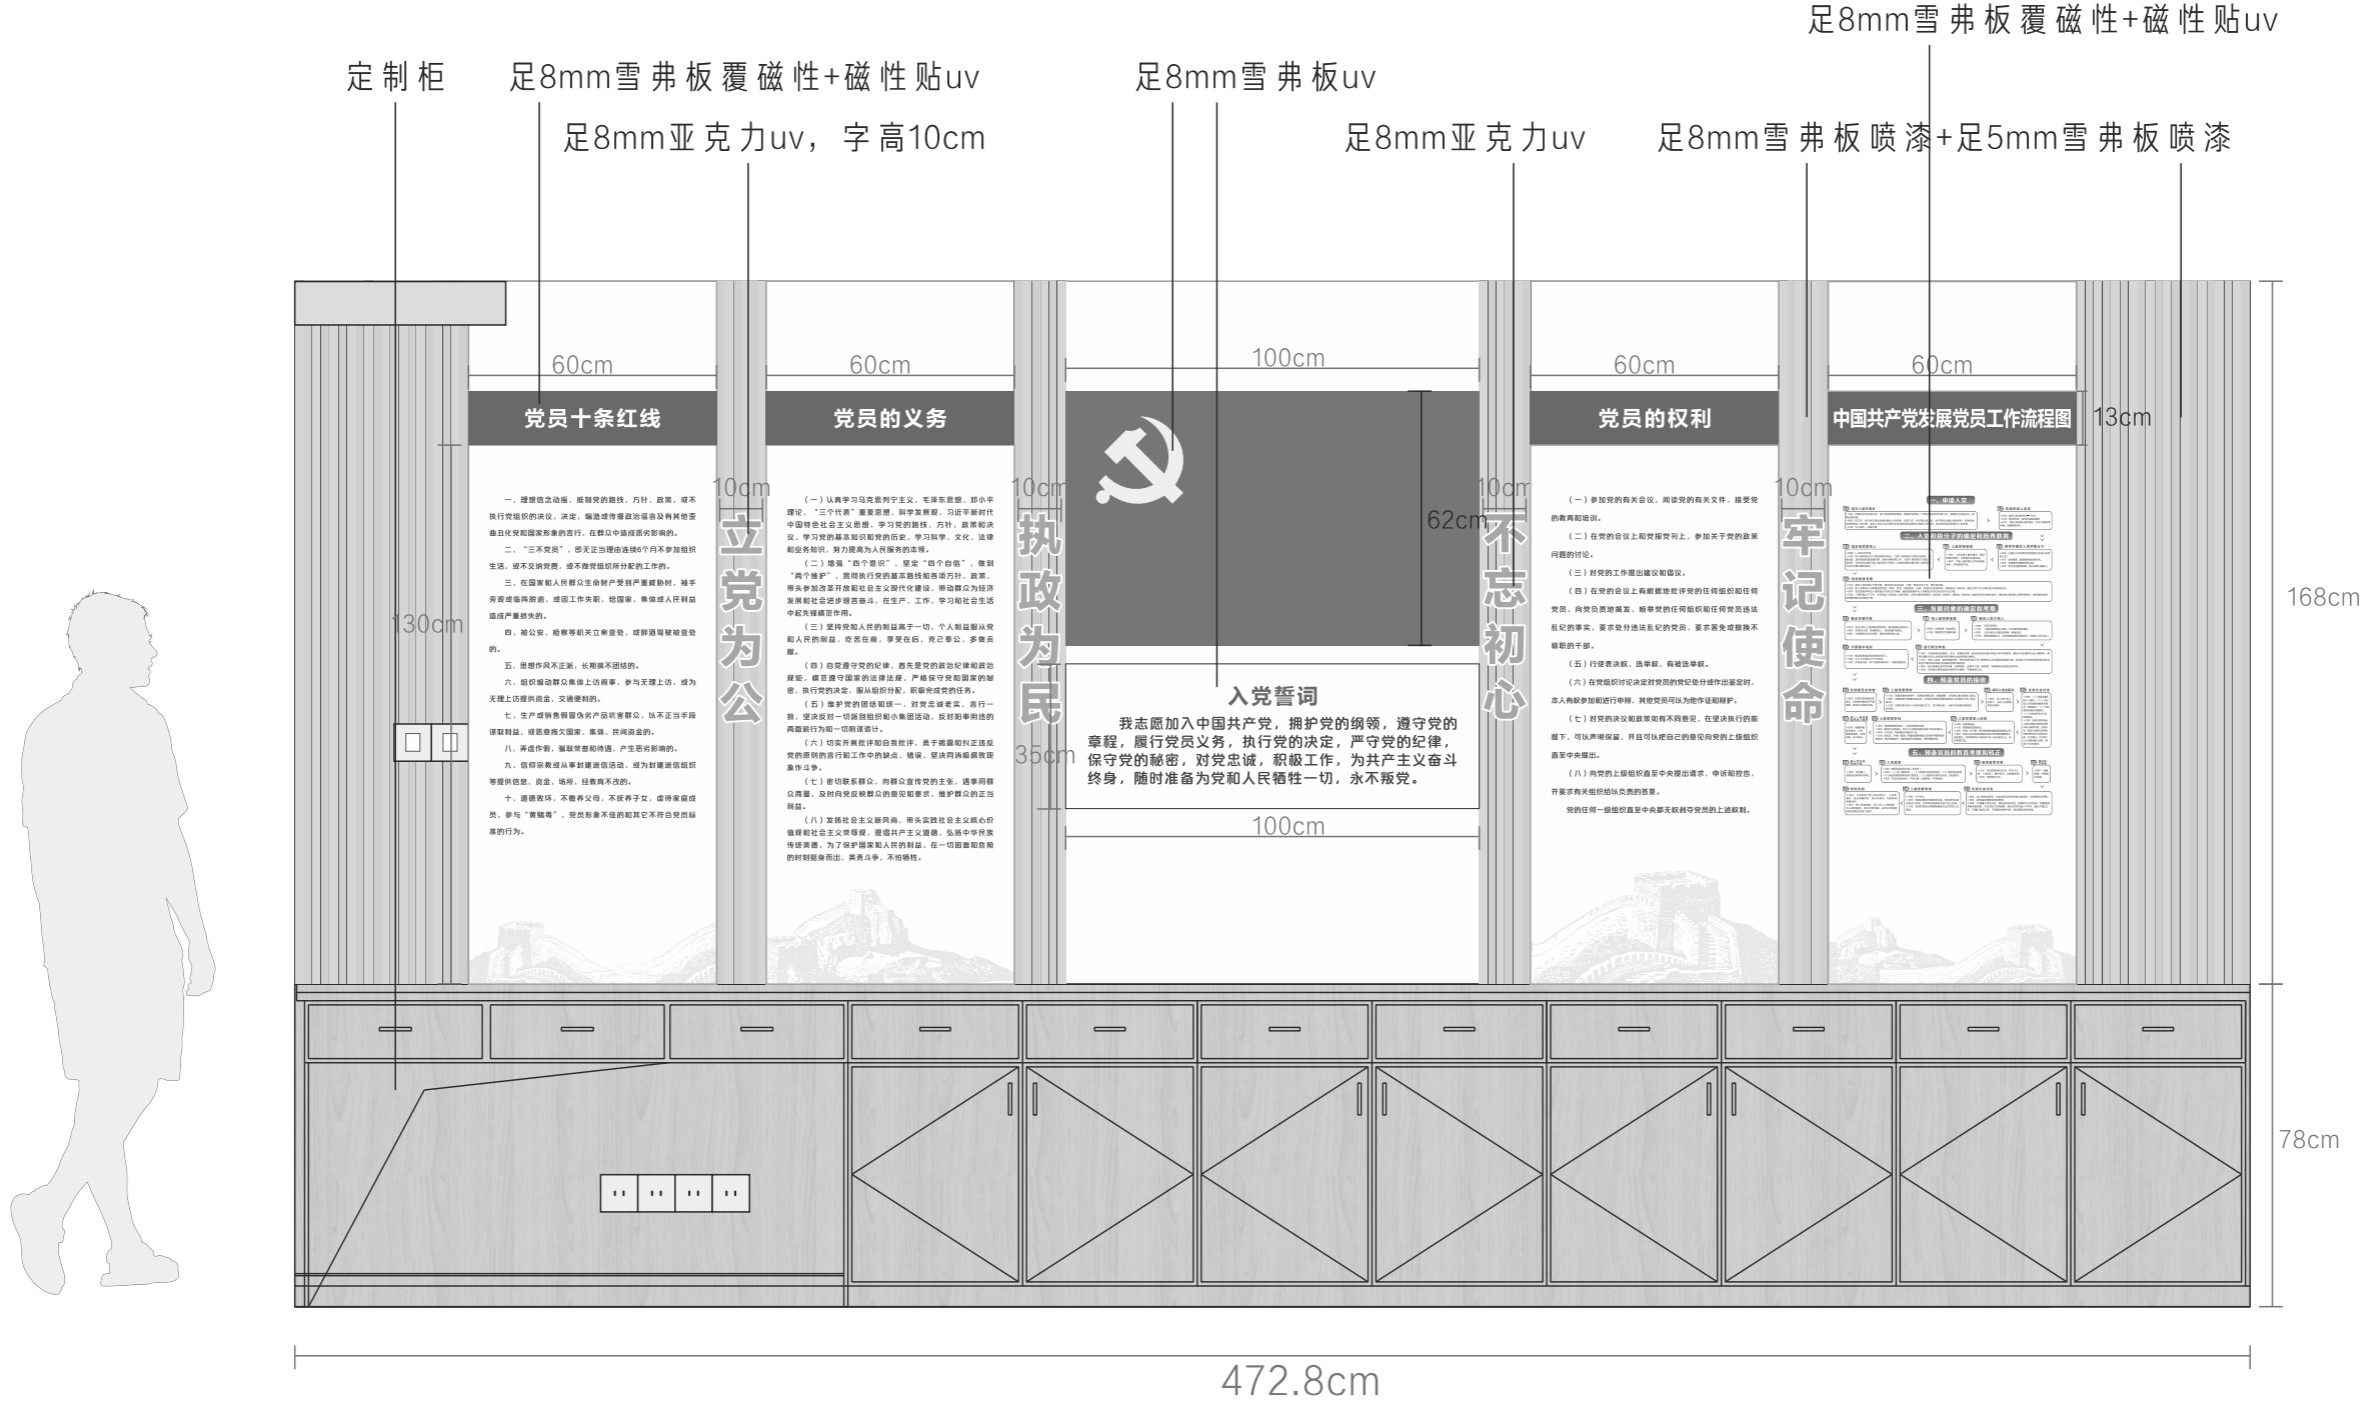

J立面图

定制造型实木柜 深度30cm 带12个收纳盒

数量1

顶视图

主视图

侧视图

二层/党建活动室 (M立面)

成品定制工作台

成品定制工作台
意大利灰18mm大理石
台面板 (双边)

EL
ZS2F-EL-11
L立面图

EL
ZS2F-EL-12
M立面图

二层/百岗通 (K立面)

定制钛镁铝合金三联动推拉玻璃门 (含铝合金锁)

上下轨道 错开移动

后视图

定制钛镁铝合金三联动推拉玻璃门 (含铝合金锁)