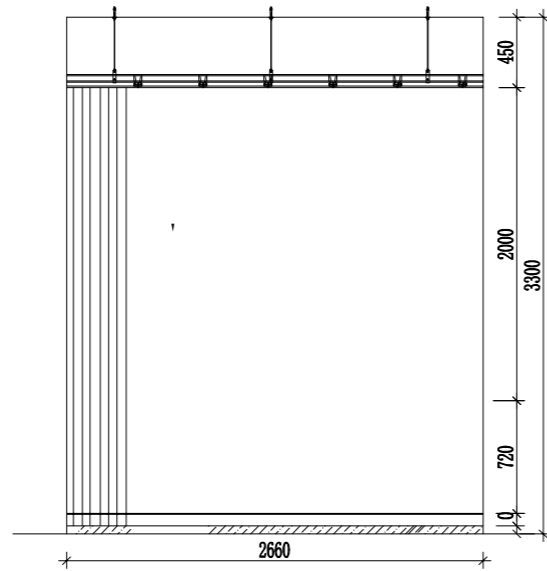

一层/母婴室 (I/J立面)

I立面

墙纸基膜+精品墙纸