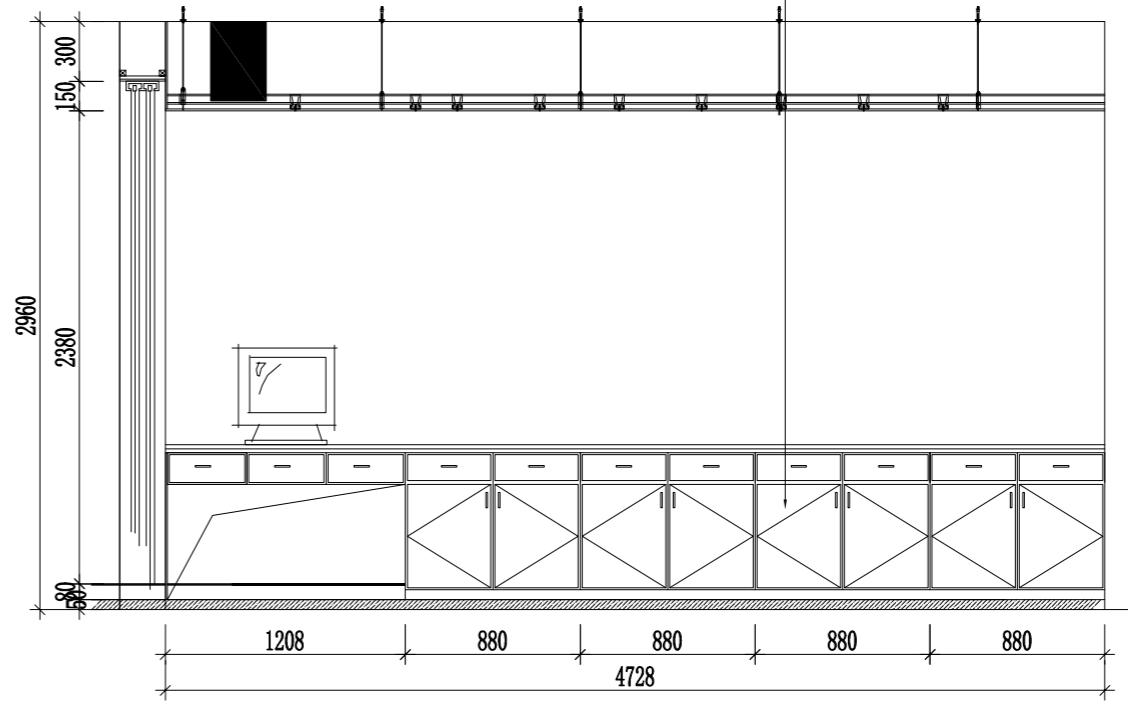

EL
ZS2F-EL-11
L立面图

EL
ZS2F-EL-12
M立面图