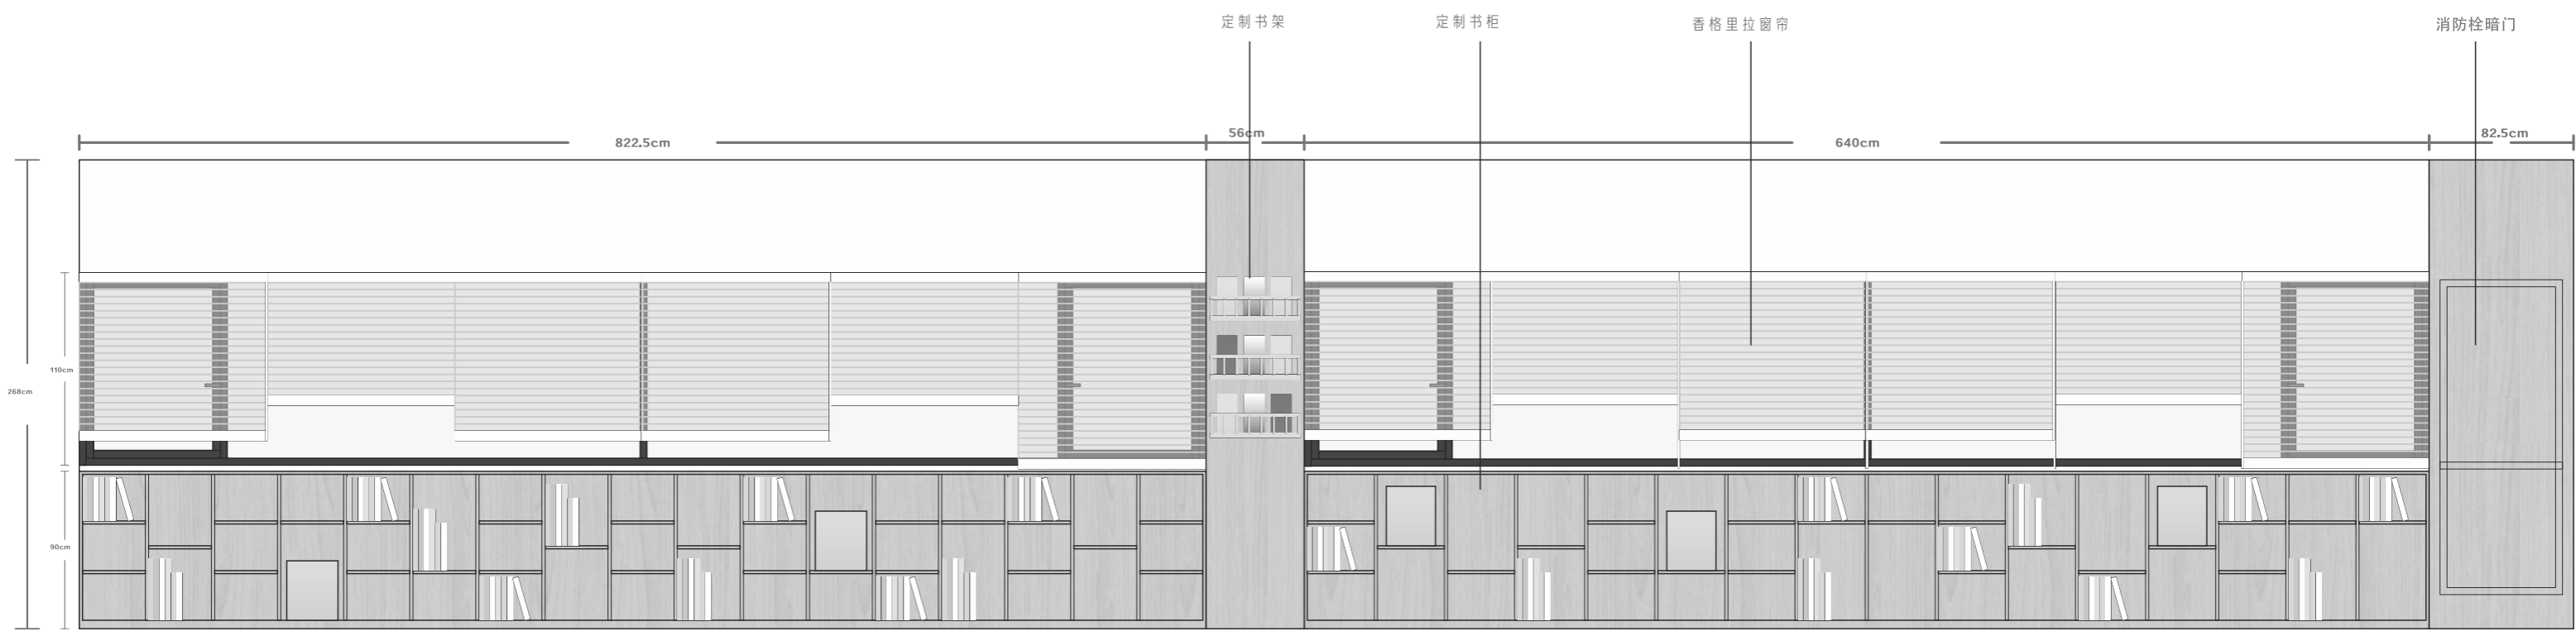

二层/书架 (J立面)