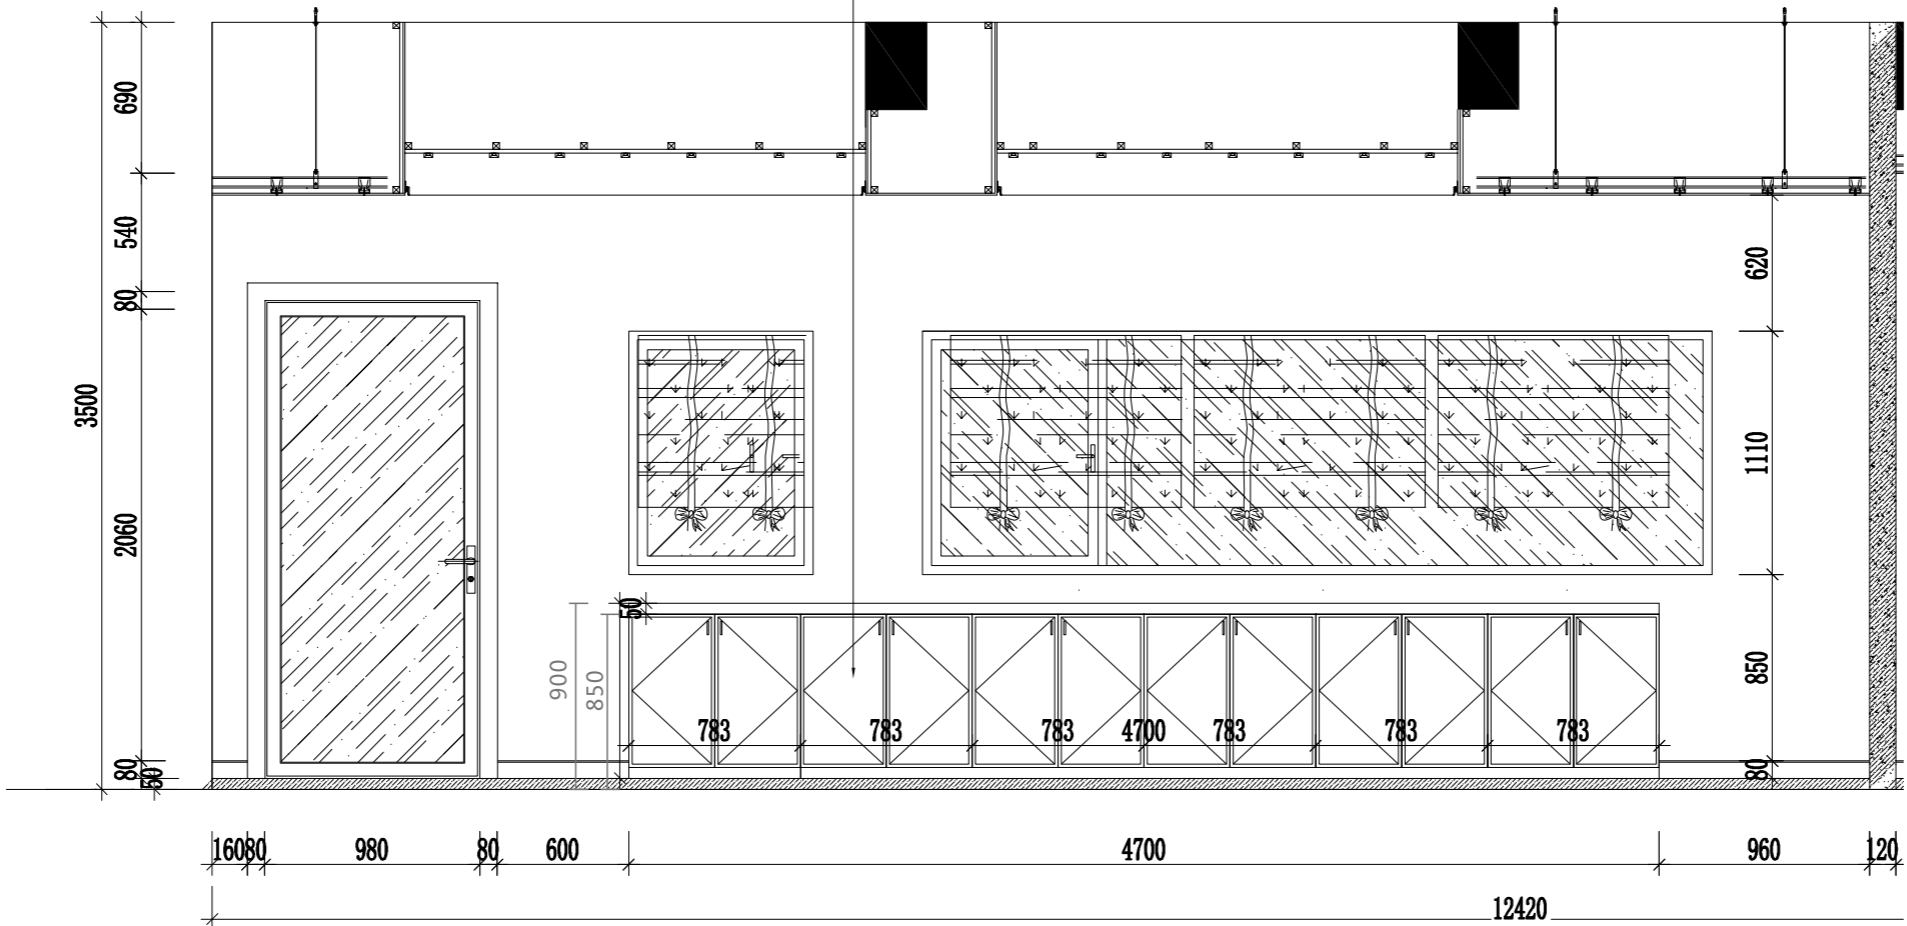

办公大厅（O立面）

成品定制矮柜
意大利灰18mm大理石
台面板（双边）