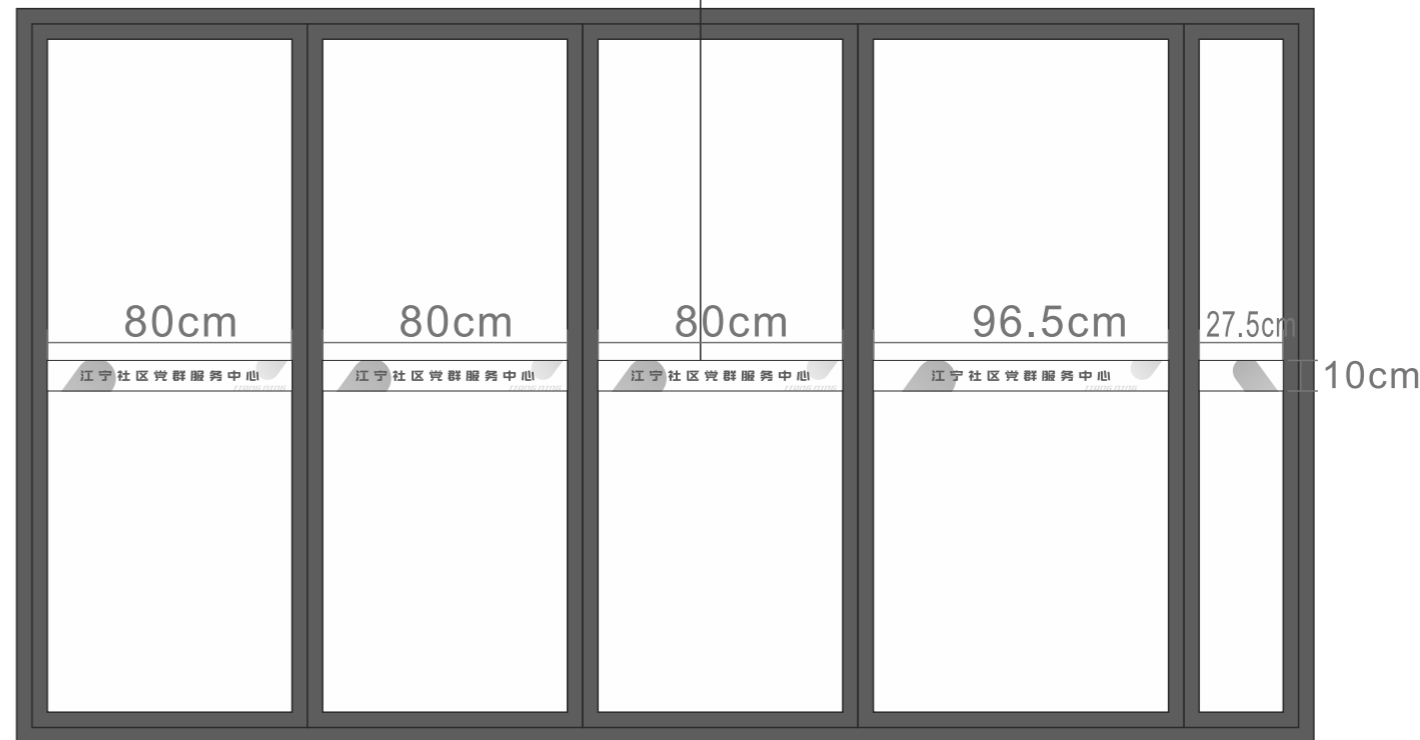

左视图

主视图

党群服务中心科室牌

镀锌板折边烤漆uv 厚度1.5cm

足8mm亚克力正面uv背面嵌磁钉

男女卫生间科室牌 (1-3层/居家养老)

镀锌板折边烤漆uv 厚度1.5cm

入口门条

户外写真背胶亚膜

门条

侧面门条

户外写真背胶亚膜

救灾物资门条

户外写真背胶亚膜

大门入口处 立式灯箱造型

所有台阶PVC防滑条安装
所有台阶25mm卷材铺设

○ 一层定制柜

PL
ZS1F-PL-09

一楼立面索引图

面积：335平方

一层/玻璃门侧墙 (B立面) 便民服务柜

定制实木柜

便民服务柜

一层/咖啡吧
定制岛台

顶视图

定制实木展柜
共2套

主视图

侧视图

洞洞板含配件

一层/儿童活动区 (Q立面)

EL
ZS1F-EL-17

Q立面图