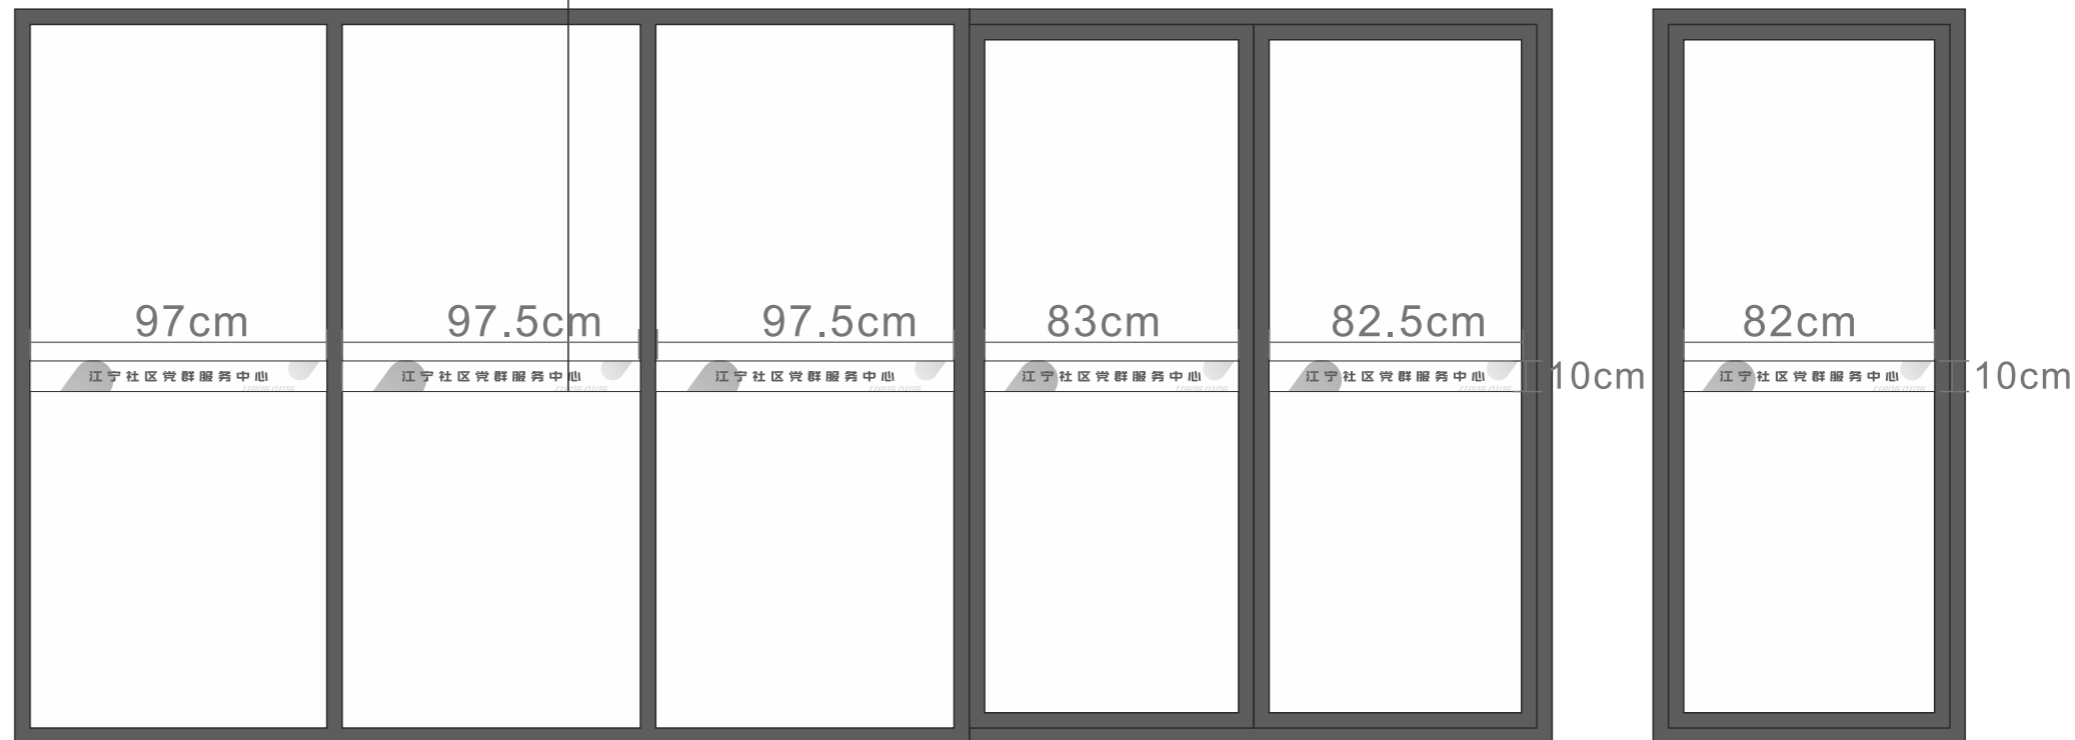

入口门条

户外写真背胶亚膜