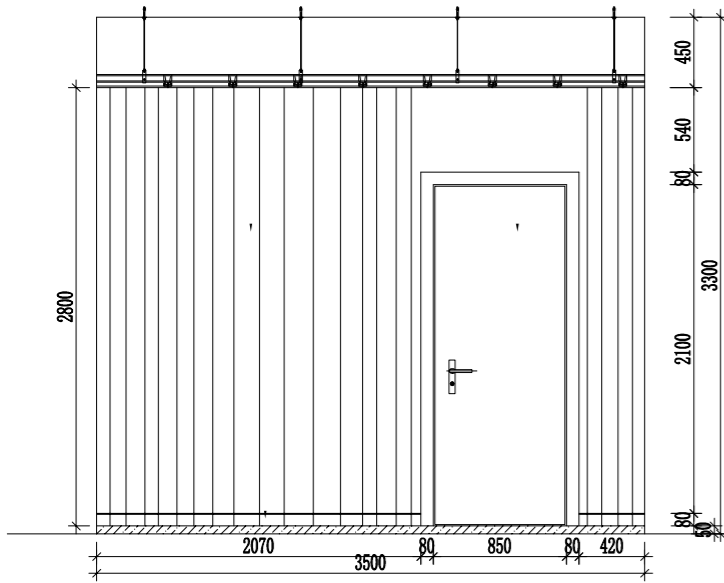

一层/母婴室 (I/J立面)

I立面

墙纸基膜+精品墙纸