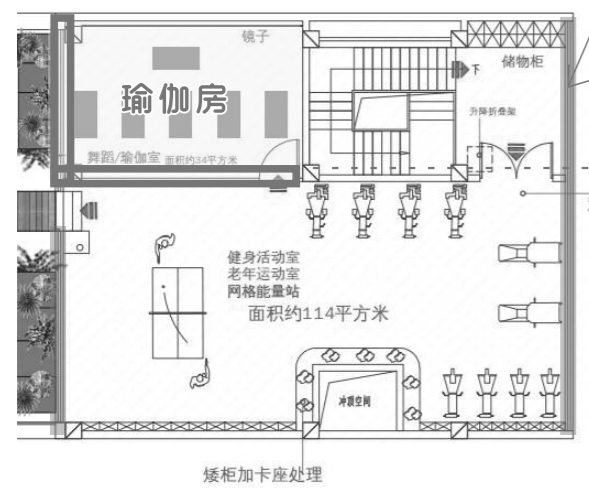

其余都是手动卷帘 (香格里拉窗帘)

其余都是手动卷帘 (香格里拉窗帘)