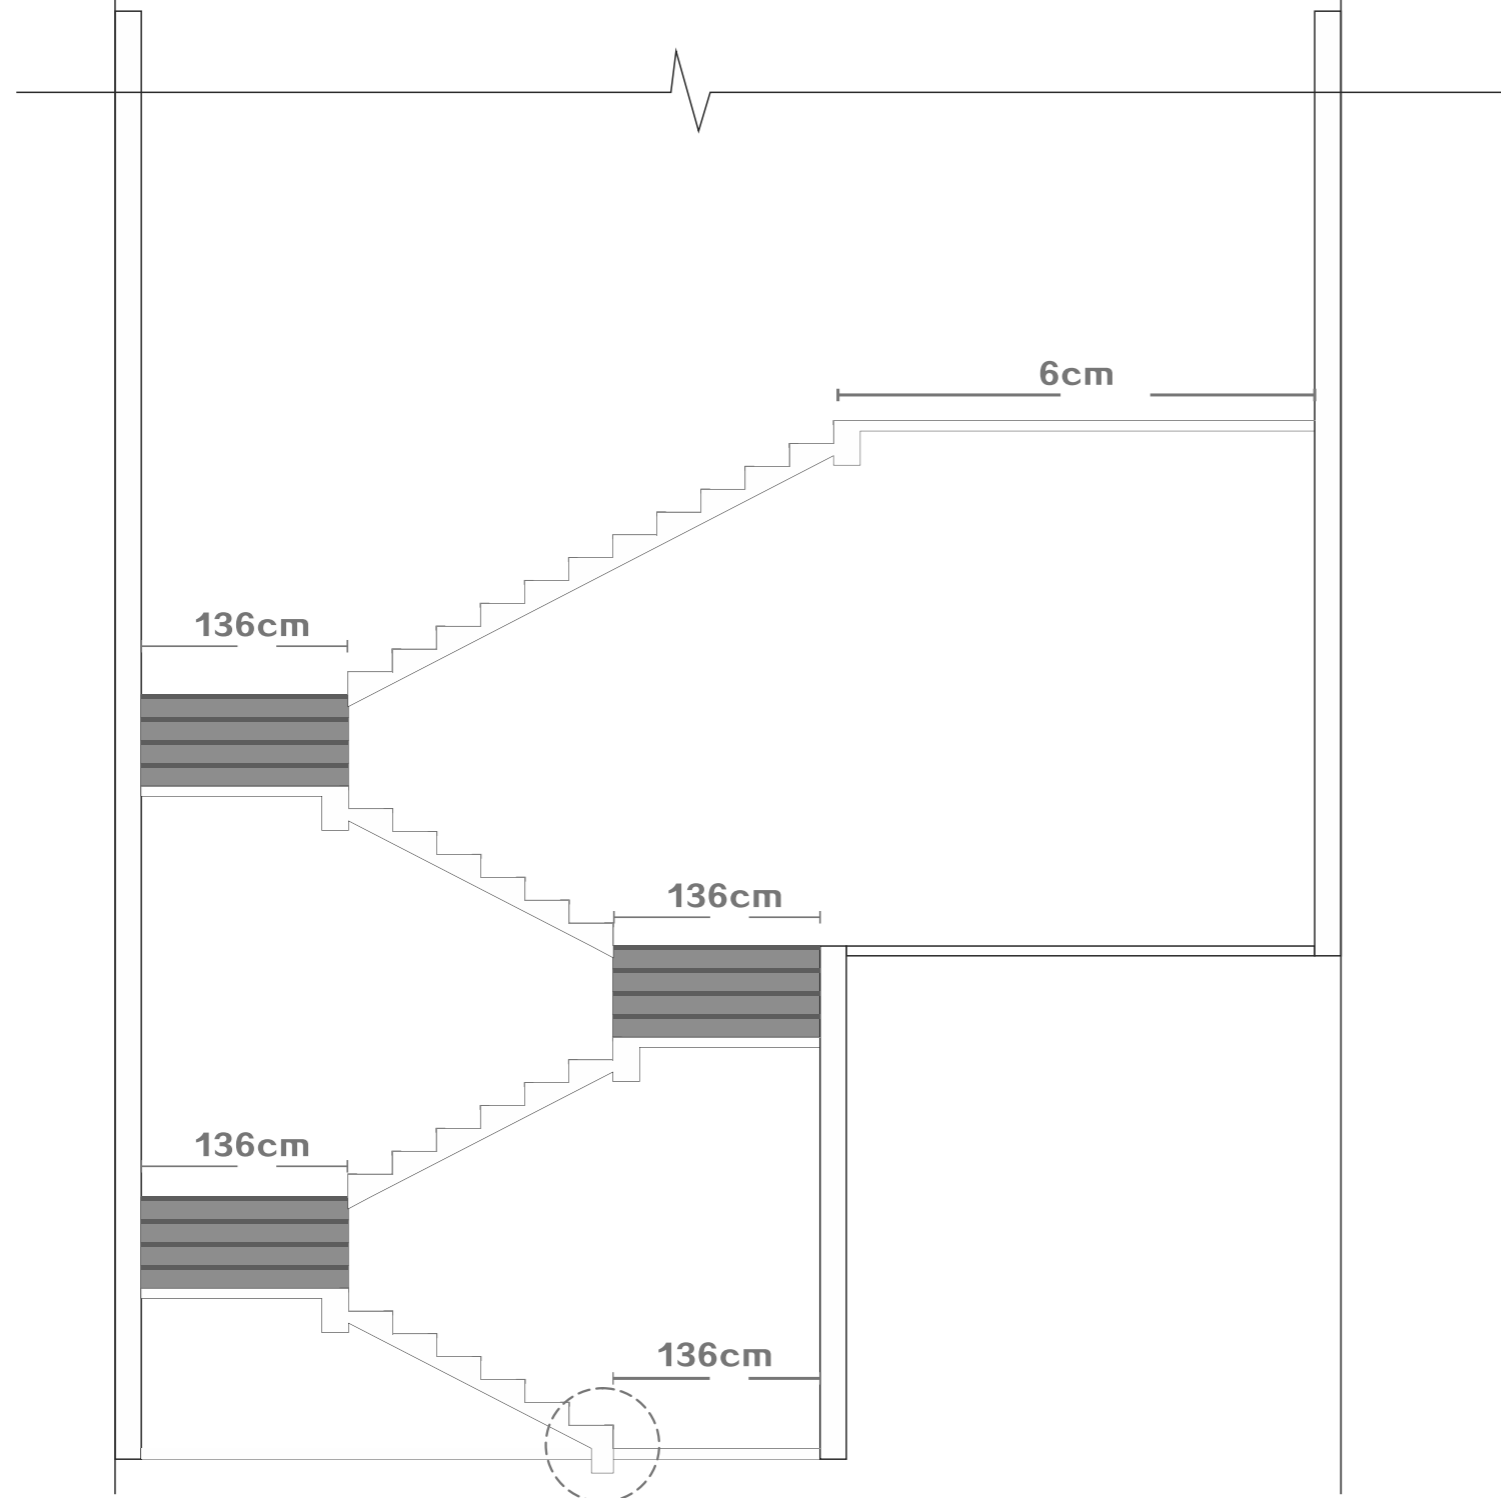

上下轨道 错开移动

办公大厅（O立面）

成品定制矮柜
意大利灰18mm大理石
台面板（双边）

定制布帘 滑轨
 7260*2000mm
 布帘选样

J立面图

楼梯防滑地胶

所有台阶PVC防滑条安装

所有台阶2.5mm卷材铺设