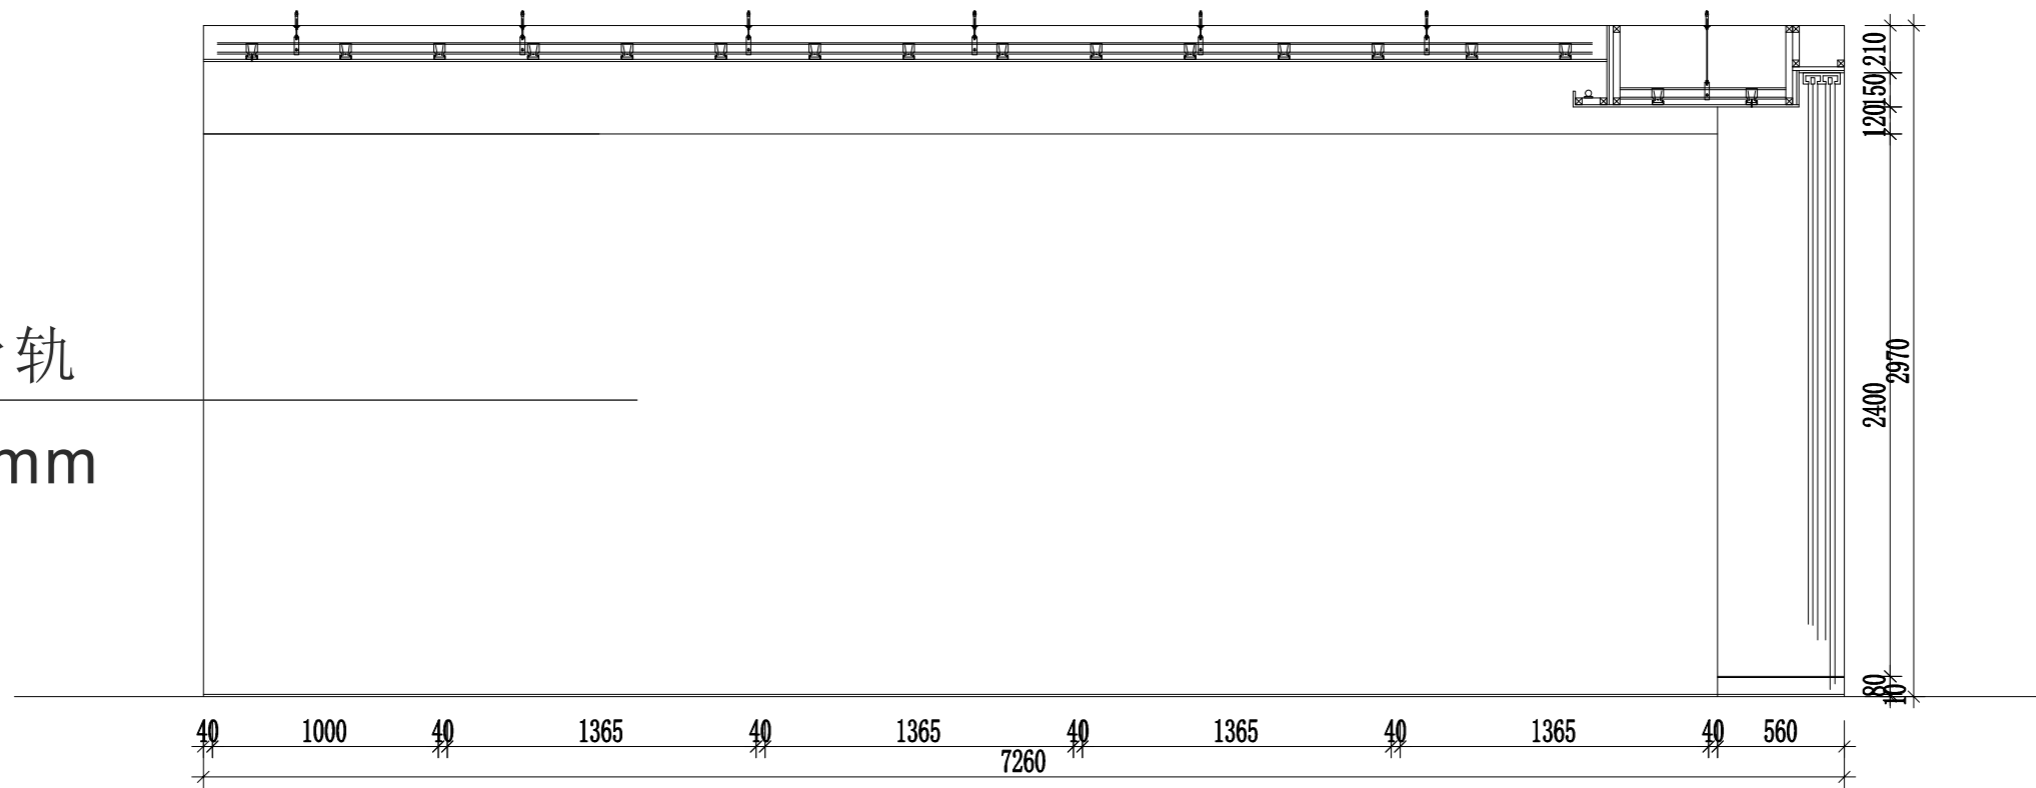

上下轨道 错开移动

办公大厅（O立面）

成品定制矮柜
意大利灰18mm大理石
台面板（双边）

定制布帘 滑轨
 7260*2000mm
 布帘选样

J立面图

楼梯防滑地胶

所有台阶PVC防滑条安装

所有台阶2.5mm卷材铺设