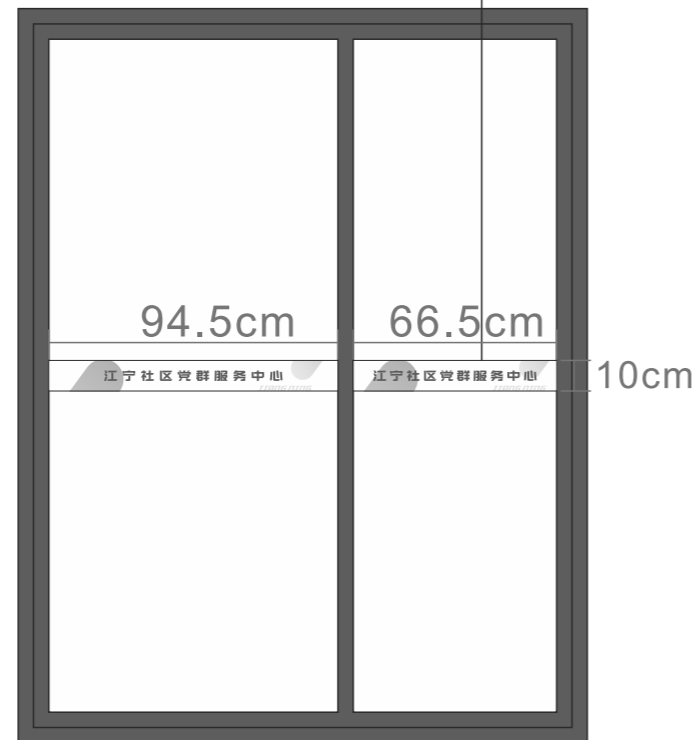

门条

侧面门条

户外写真背胶亚膜