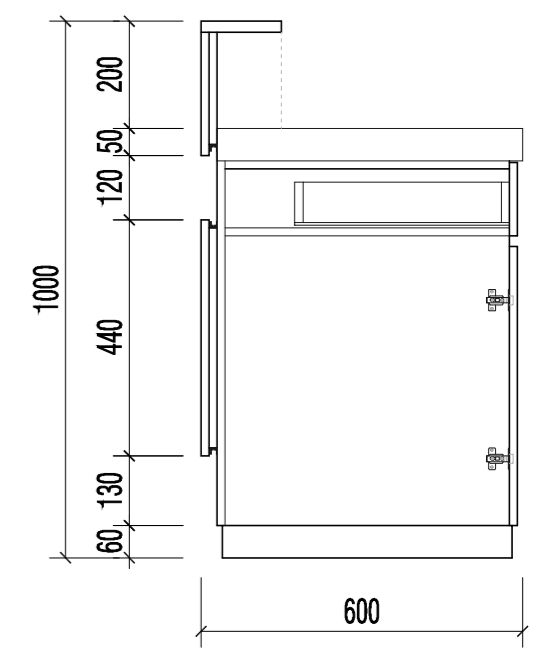

2cm高密度雪弗板uv

5mm高密度雪弗板uv

237cm

93cm

一层/儿童活动区
Q立面

儿童区服务台（芽君成长中心）深度60cm

整面玻璃贴后期深化图形

一层/儿童服务台
Q立面