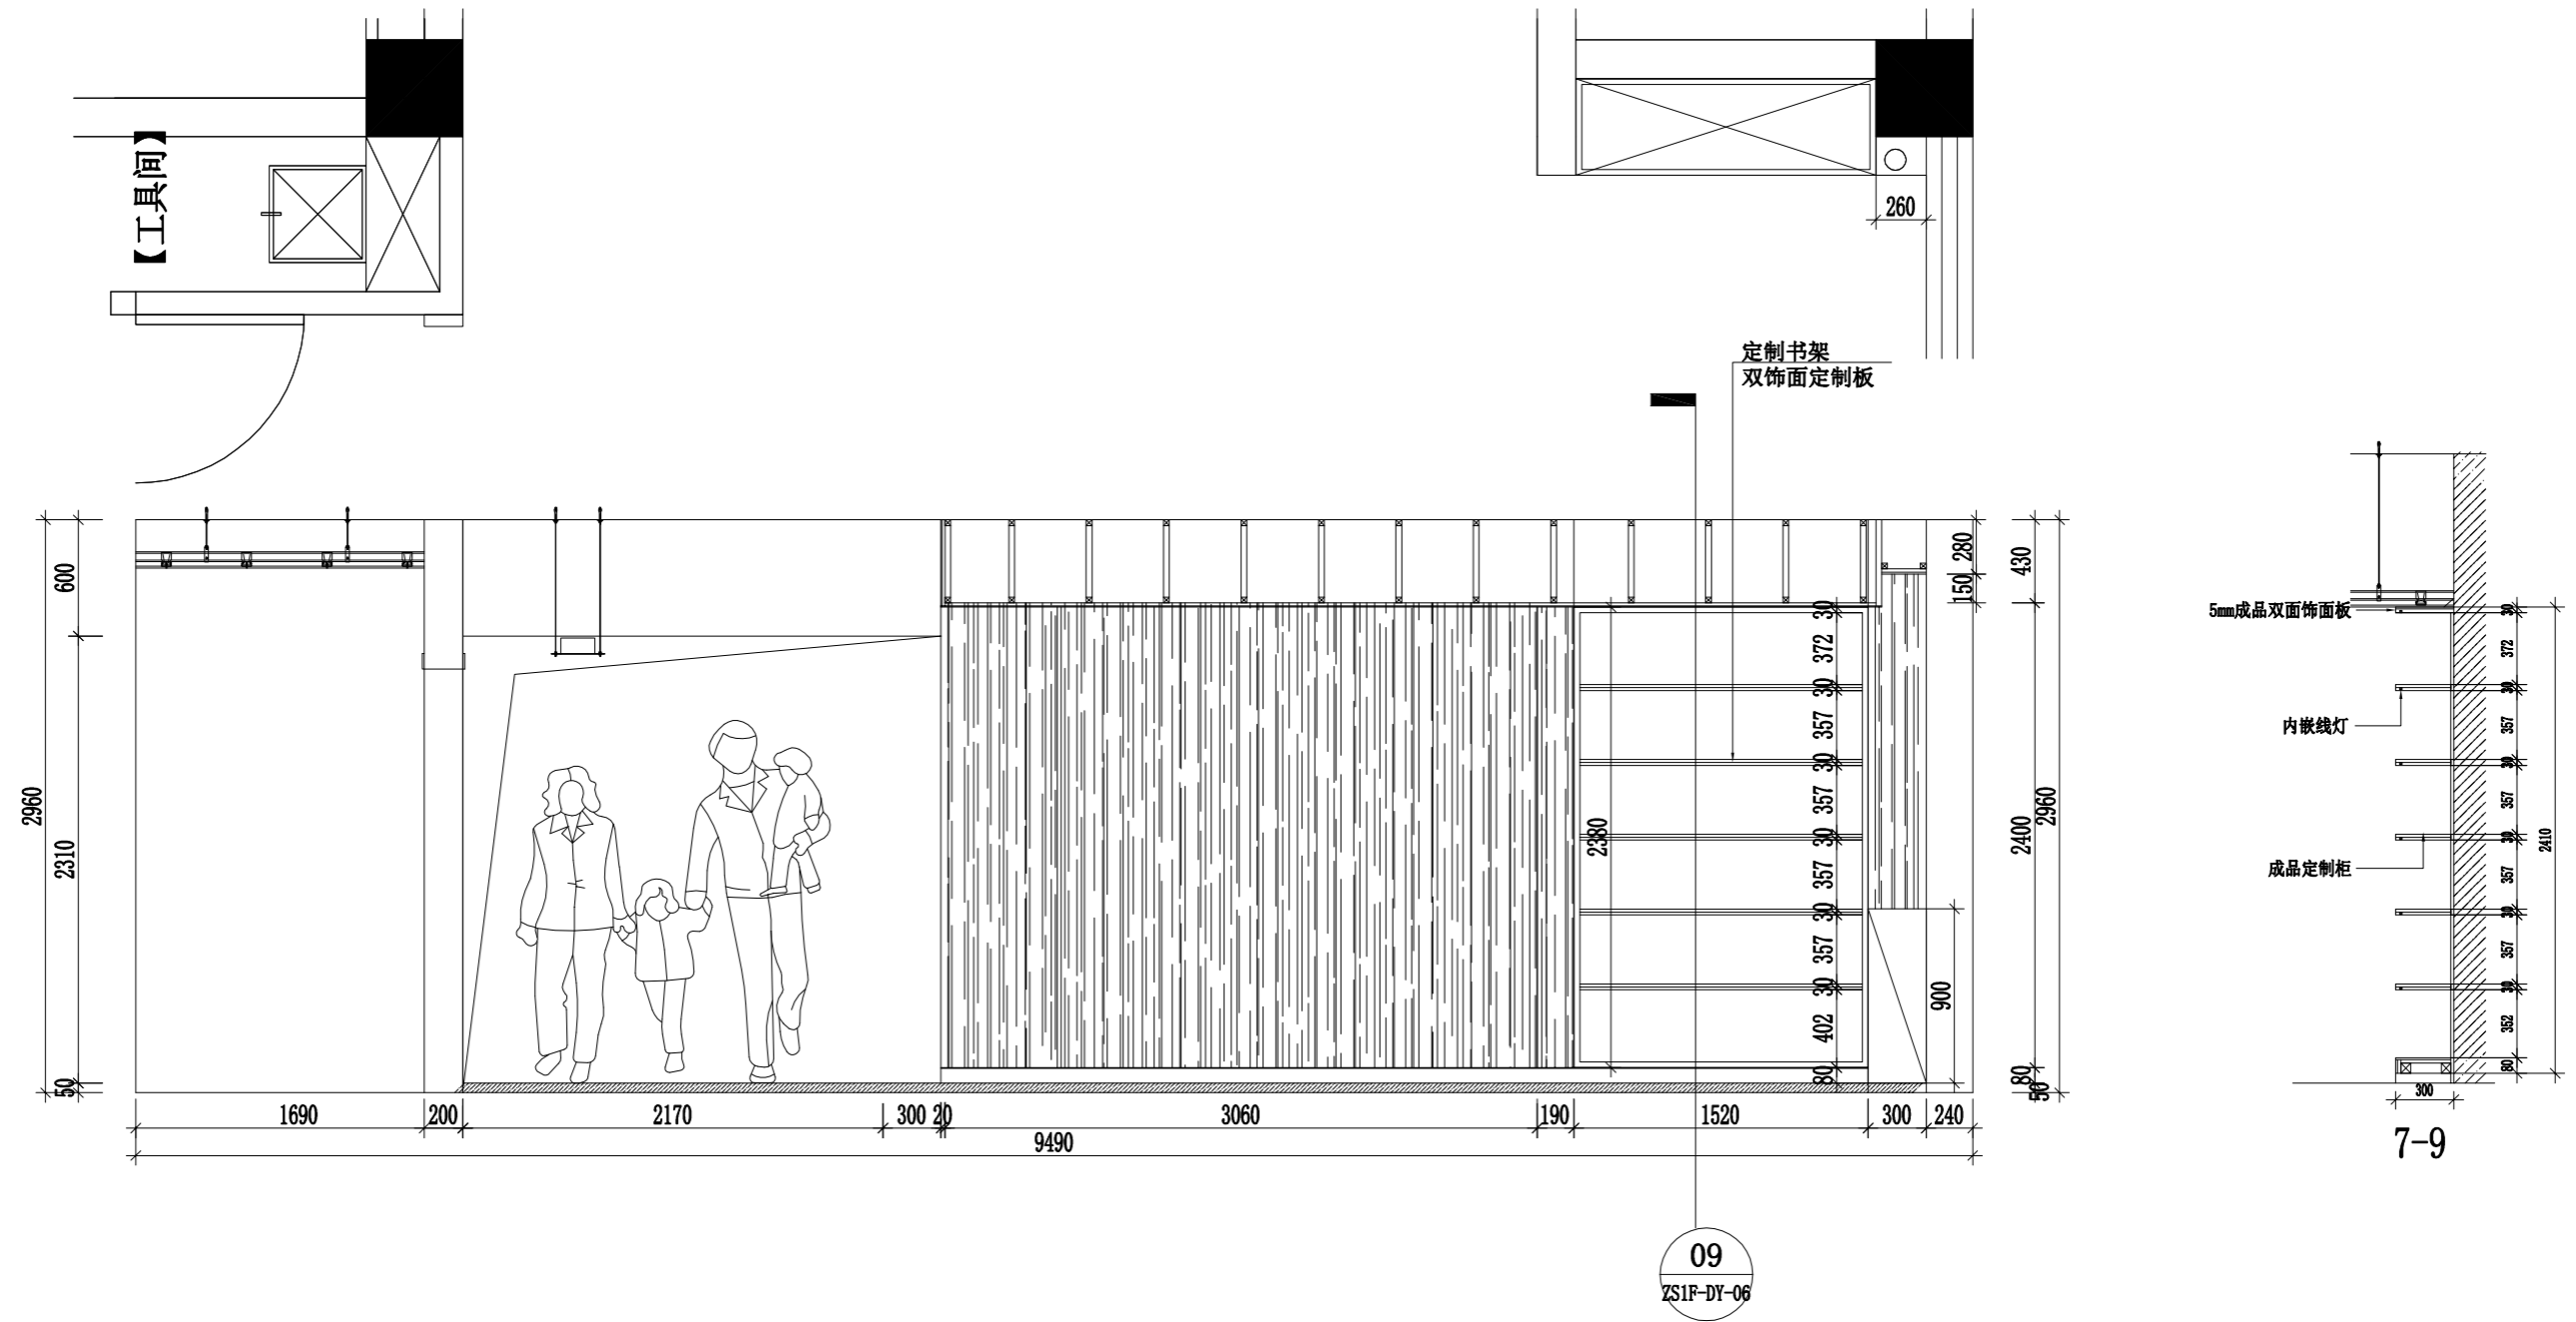

二层/社区五定版面 (H立面)

EL
ZS2F-EL-07

H立面图