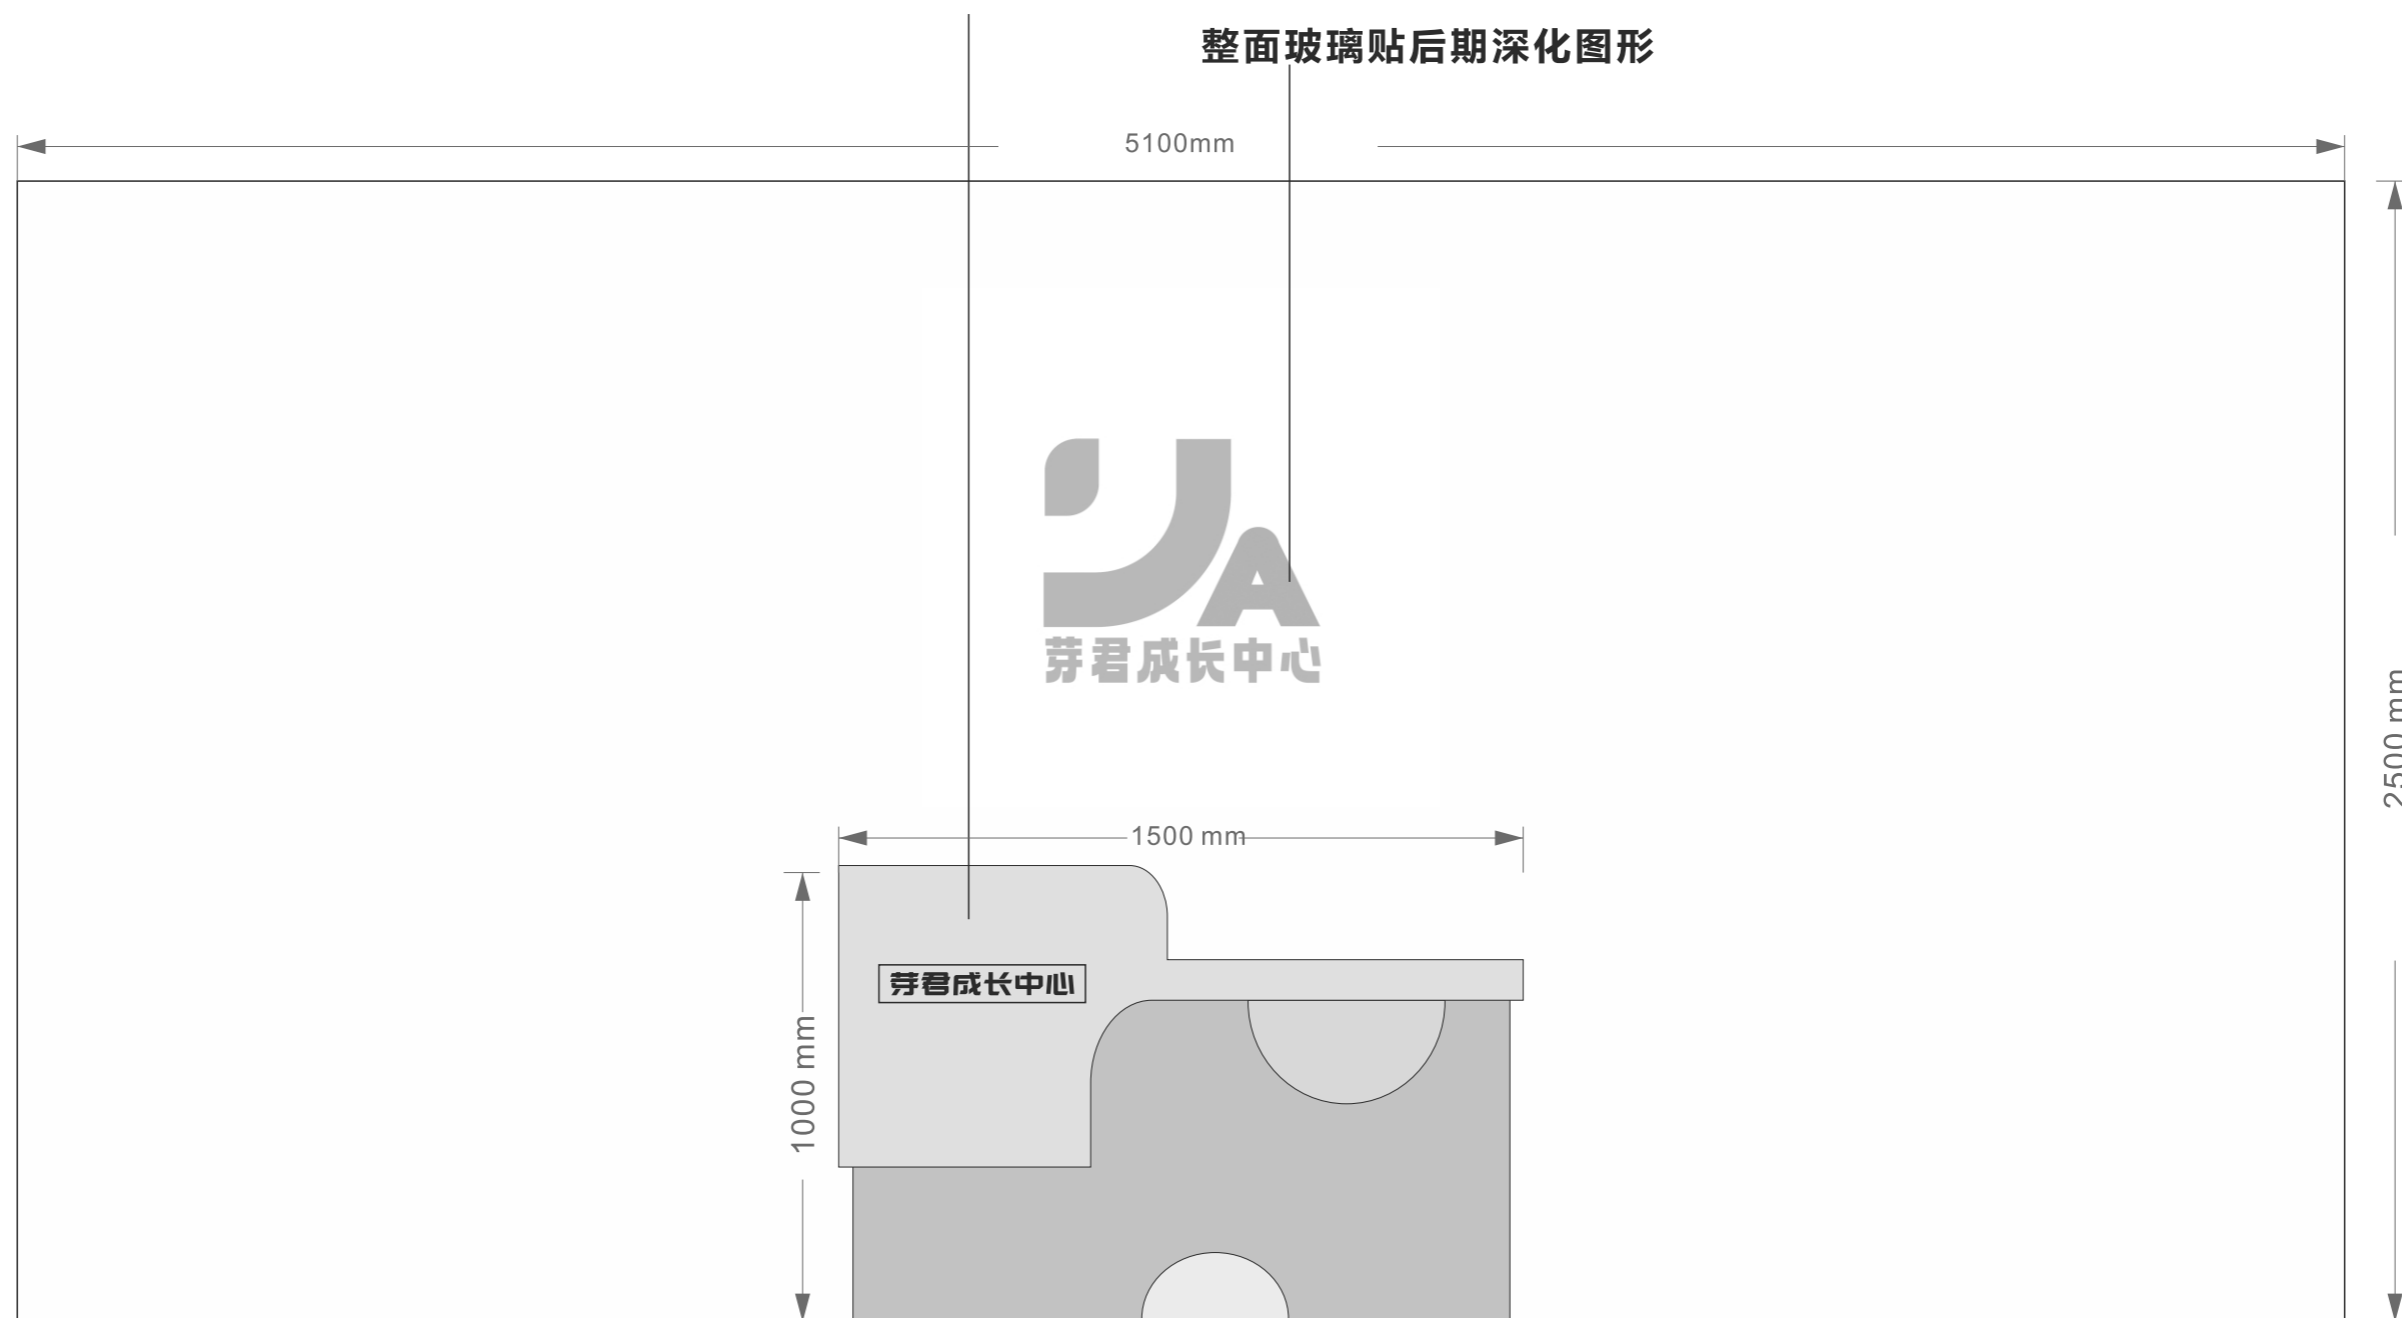

2cm高密度雪弗板uv

5mm高密度雪弗板uv

237cm

93cm

一层/儿童活动区
Q立面

儿童区服务台（芽君成长中心）深度60cm

整面玻璃贴后期深化图形

一层/儿童服务台
Q立面