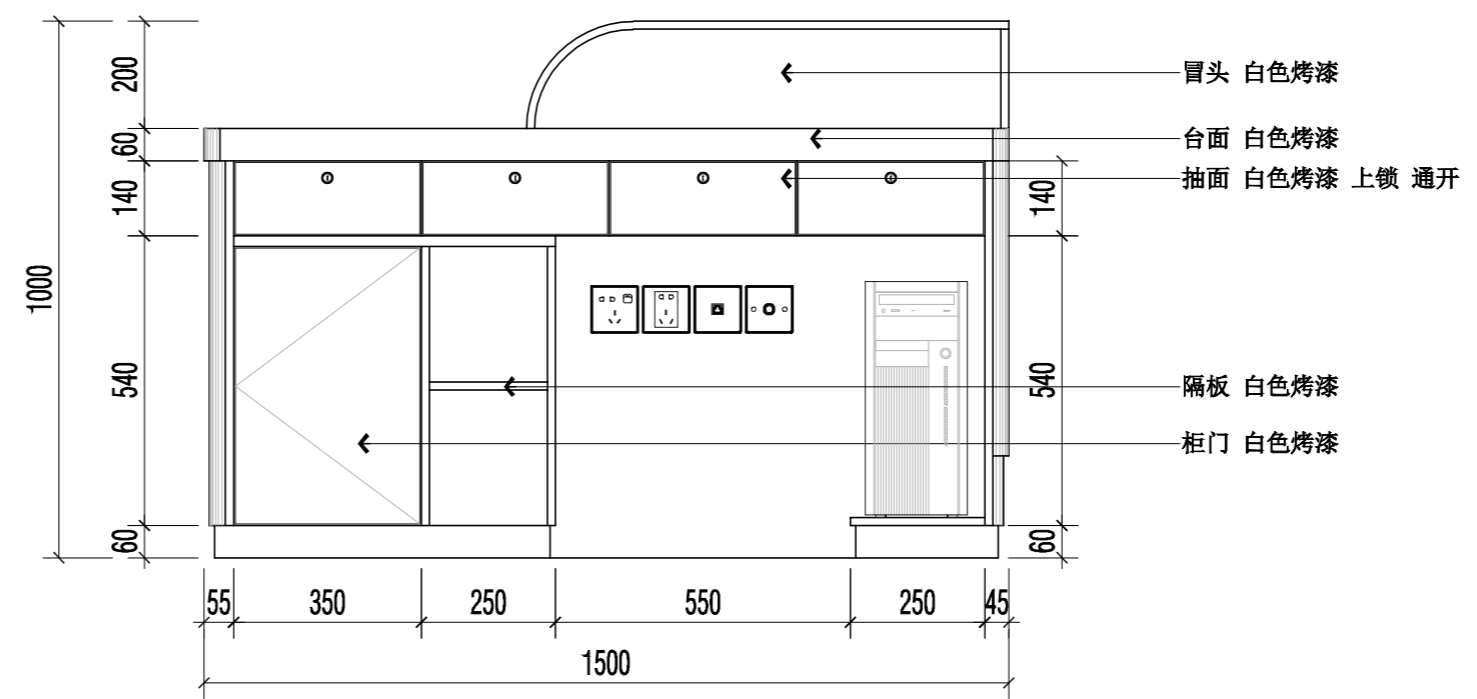

2cm高密度雪弗板uv

5mm高密度雪弗板uv

237cm

93cm

一层/儿童活动区
Q立面

儿童区服务台（芽君成长中心）深度60cm

整面玻璃贴后期深化图形

一层/儿童服务台
Q立面