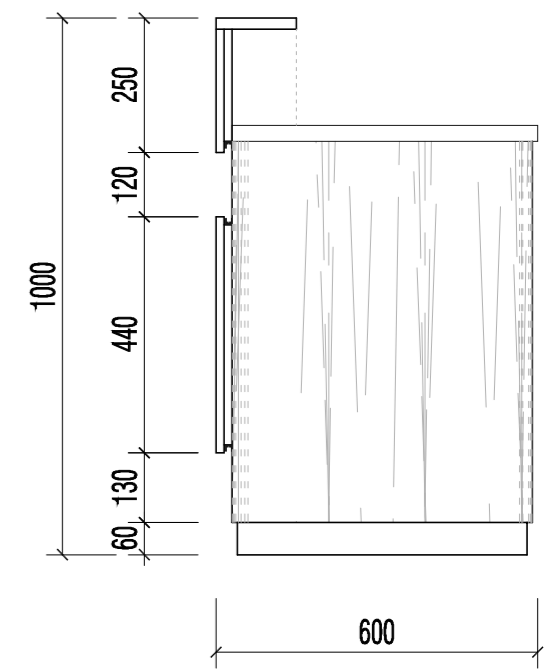

2cm高密度雪弗板uv

5mm高密度雪弗板uv

237cm

93cm

一层/儿童活动区
Q立面

儿童区服务台（芽君成长中心）深度60cm

整面玻璃贴后期深化图形

一层/儿童服务台
Q立面