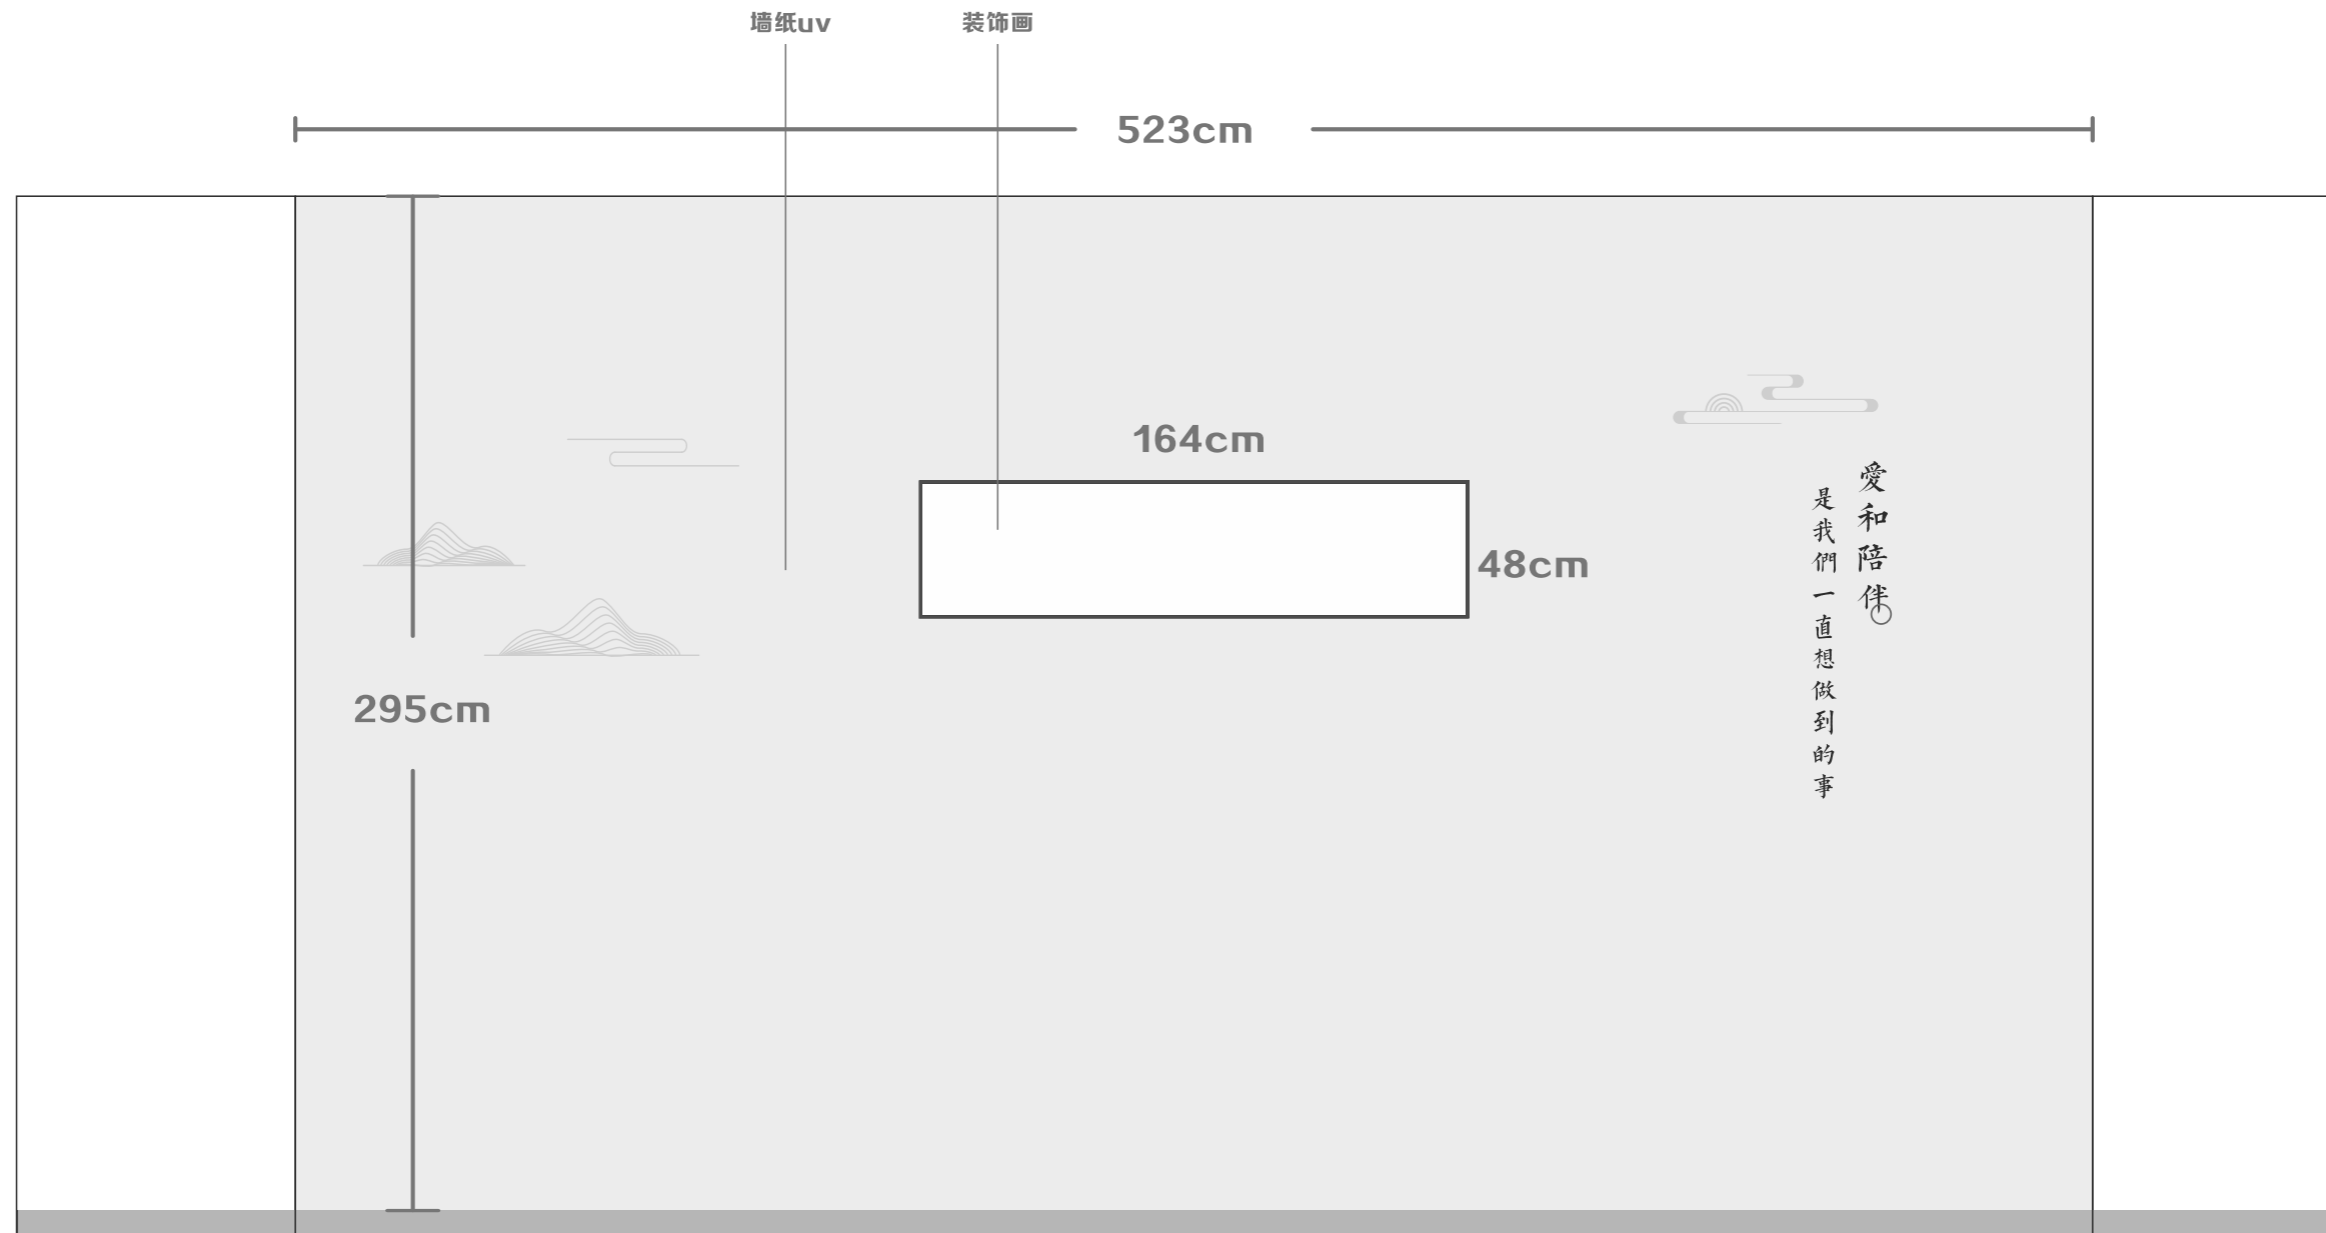

居家养老服务站（A立面）