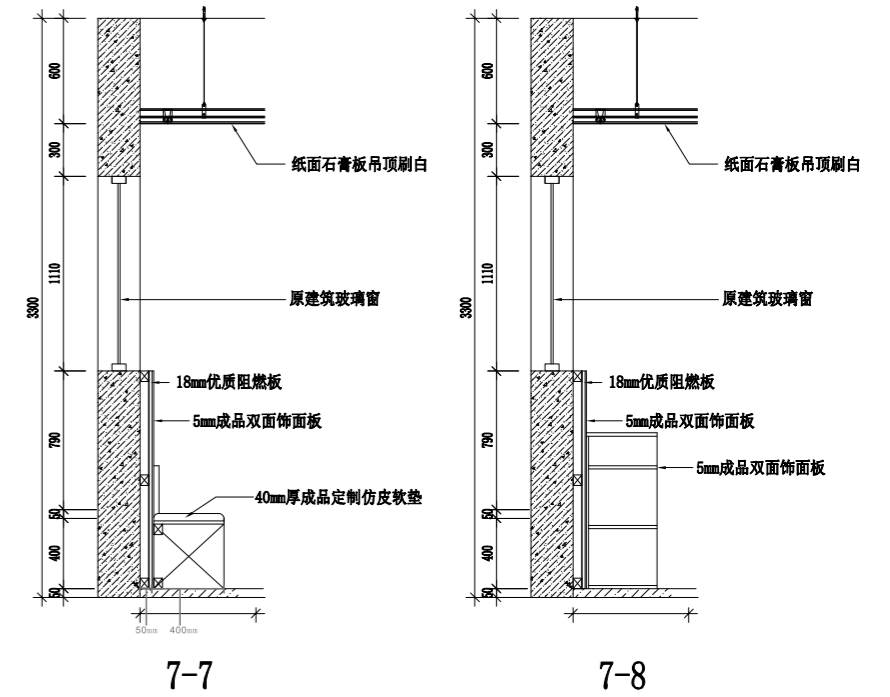

EL
ZS1F-EL-11

一层/阅读区域 (U立面)

一层/阅读区域 (U立面)

06
ZS1F-DY-05

6-6

EL U立面图
ZS1F-EL-21

一层/阅读区域 (V立面)

一层/阅读区域 (V立面)

07
ZS1F-DY-06

08
ZS1F-DY-06

一层/阅读区域 (S立面)

定制图案

所有台阶PVC防滑条安装
所有台阶2.5mm卷材铺设

○ 二层定制柜

PL
ZS2F-PL-09
二楼立面索引图
面积: 615平方

二层/共享厨房（F立面）