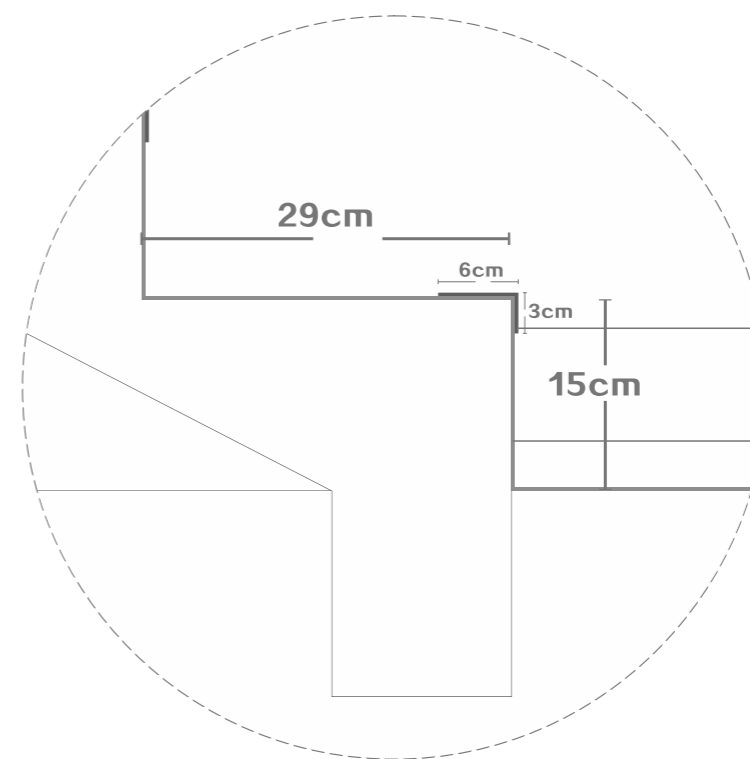

10cm

37cm

10cm

80cm

108cm

175cm

180cm

15cm

上下轨道 错开移动

办公大厅（O立面）

成品定制矮柜
意大利灰18mm大理石
台面板（双边）

定制布帘 滑轨
 7260*2000mm
 布帘选样

J立面图

楼梯防滑地胶

所有台阶PVC防滑条安装

所有台阶2.5mm卷材铺设