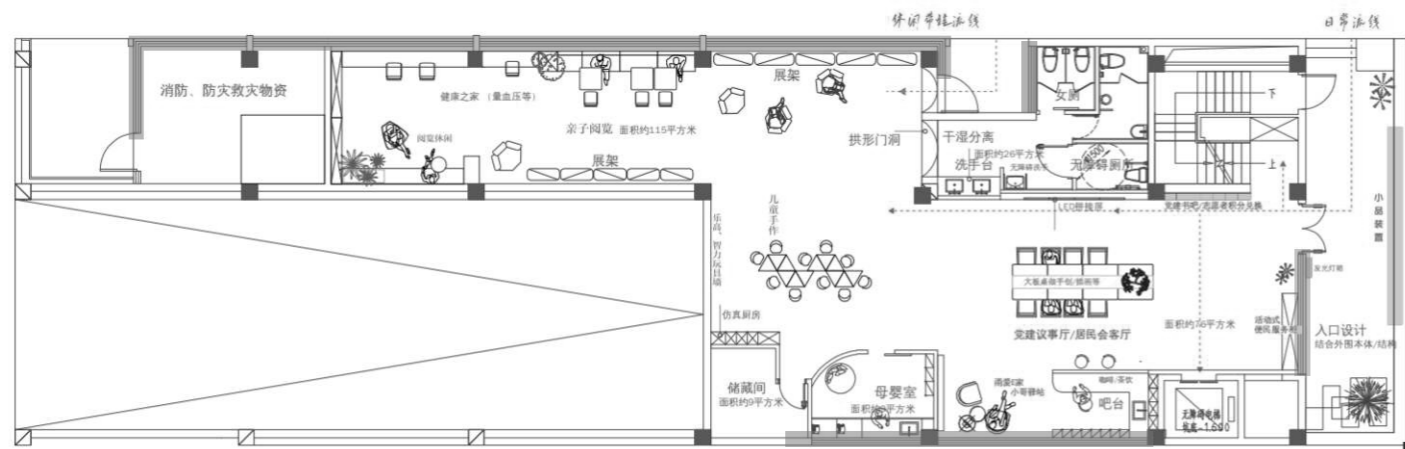

居家养老服务站（A立面）

居家养老服务站（B立面）

定制书柜

定制书柜

居家养老服务站（C立面）

居家养老服务站（D立面）

居家养老服务站 (D立面)

综合项目费用

党群服务中心1-3楼窗帘/居家养老窗帘

党群服务中心1-2楼局部灯具

PL
ZS2F-PL-07

二楼天花布置图

面积：615平方

一楼窗帘区域全部 手动卷帘 (香格里拉窗帘)

江宁社区一层平面布置图
约335平方米

办公室一、办公室二 遮光布艺窗帘