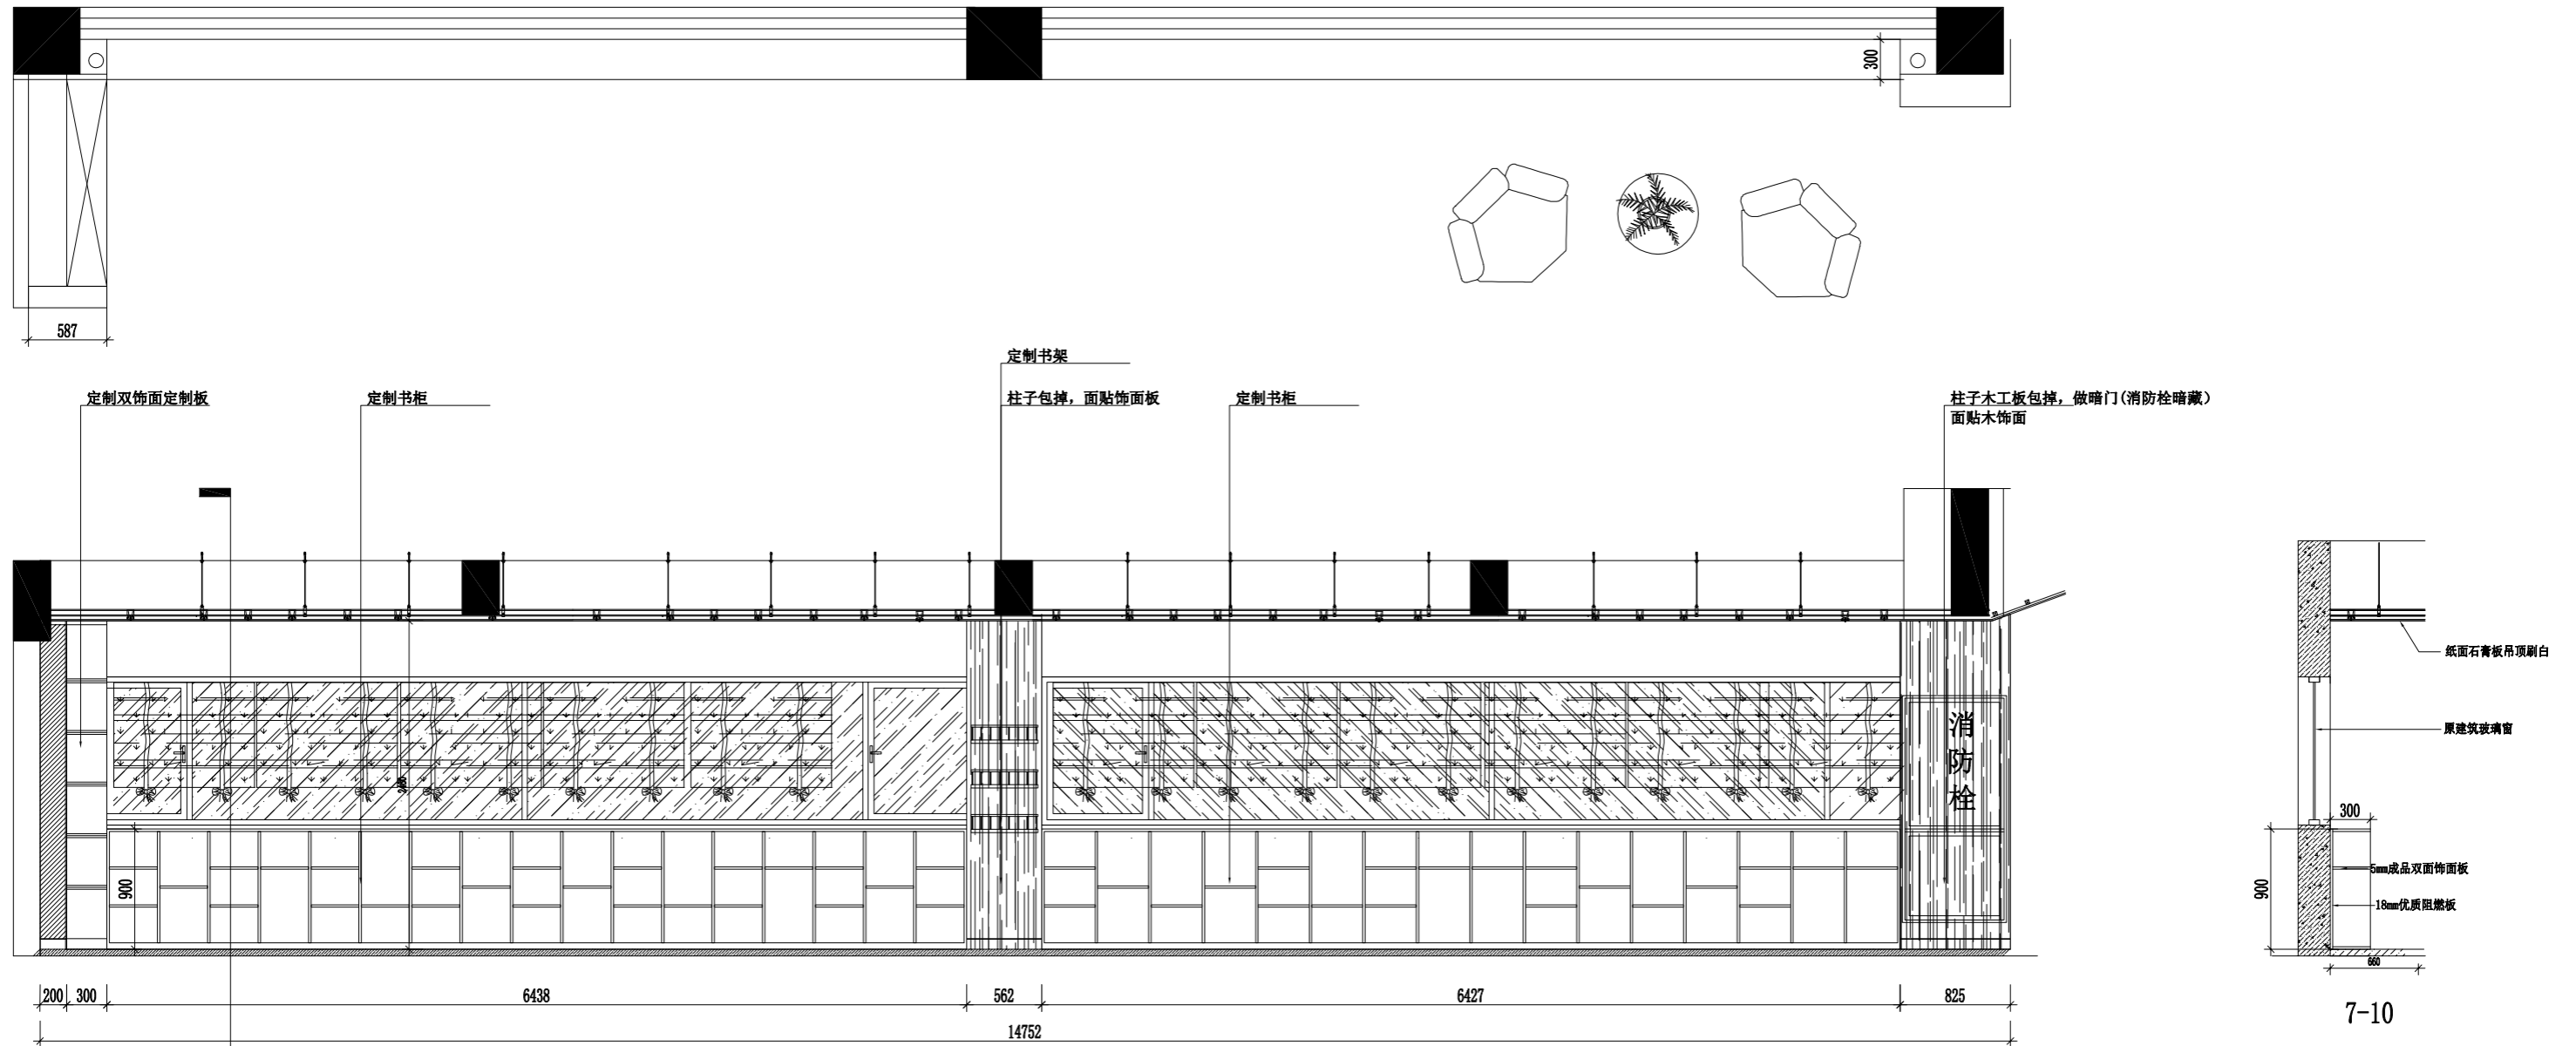

二层/书架 (J立面)

10
ZS1F-DY-06

EL
ZS2F-EL-09

J立面图