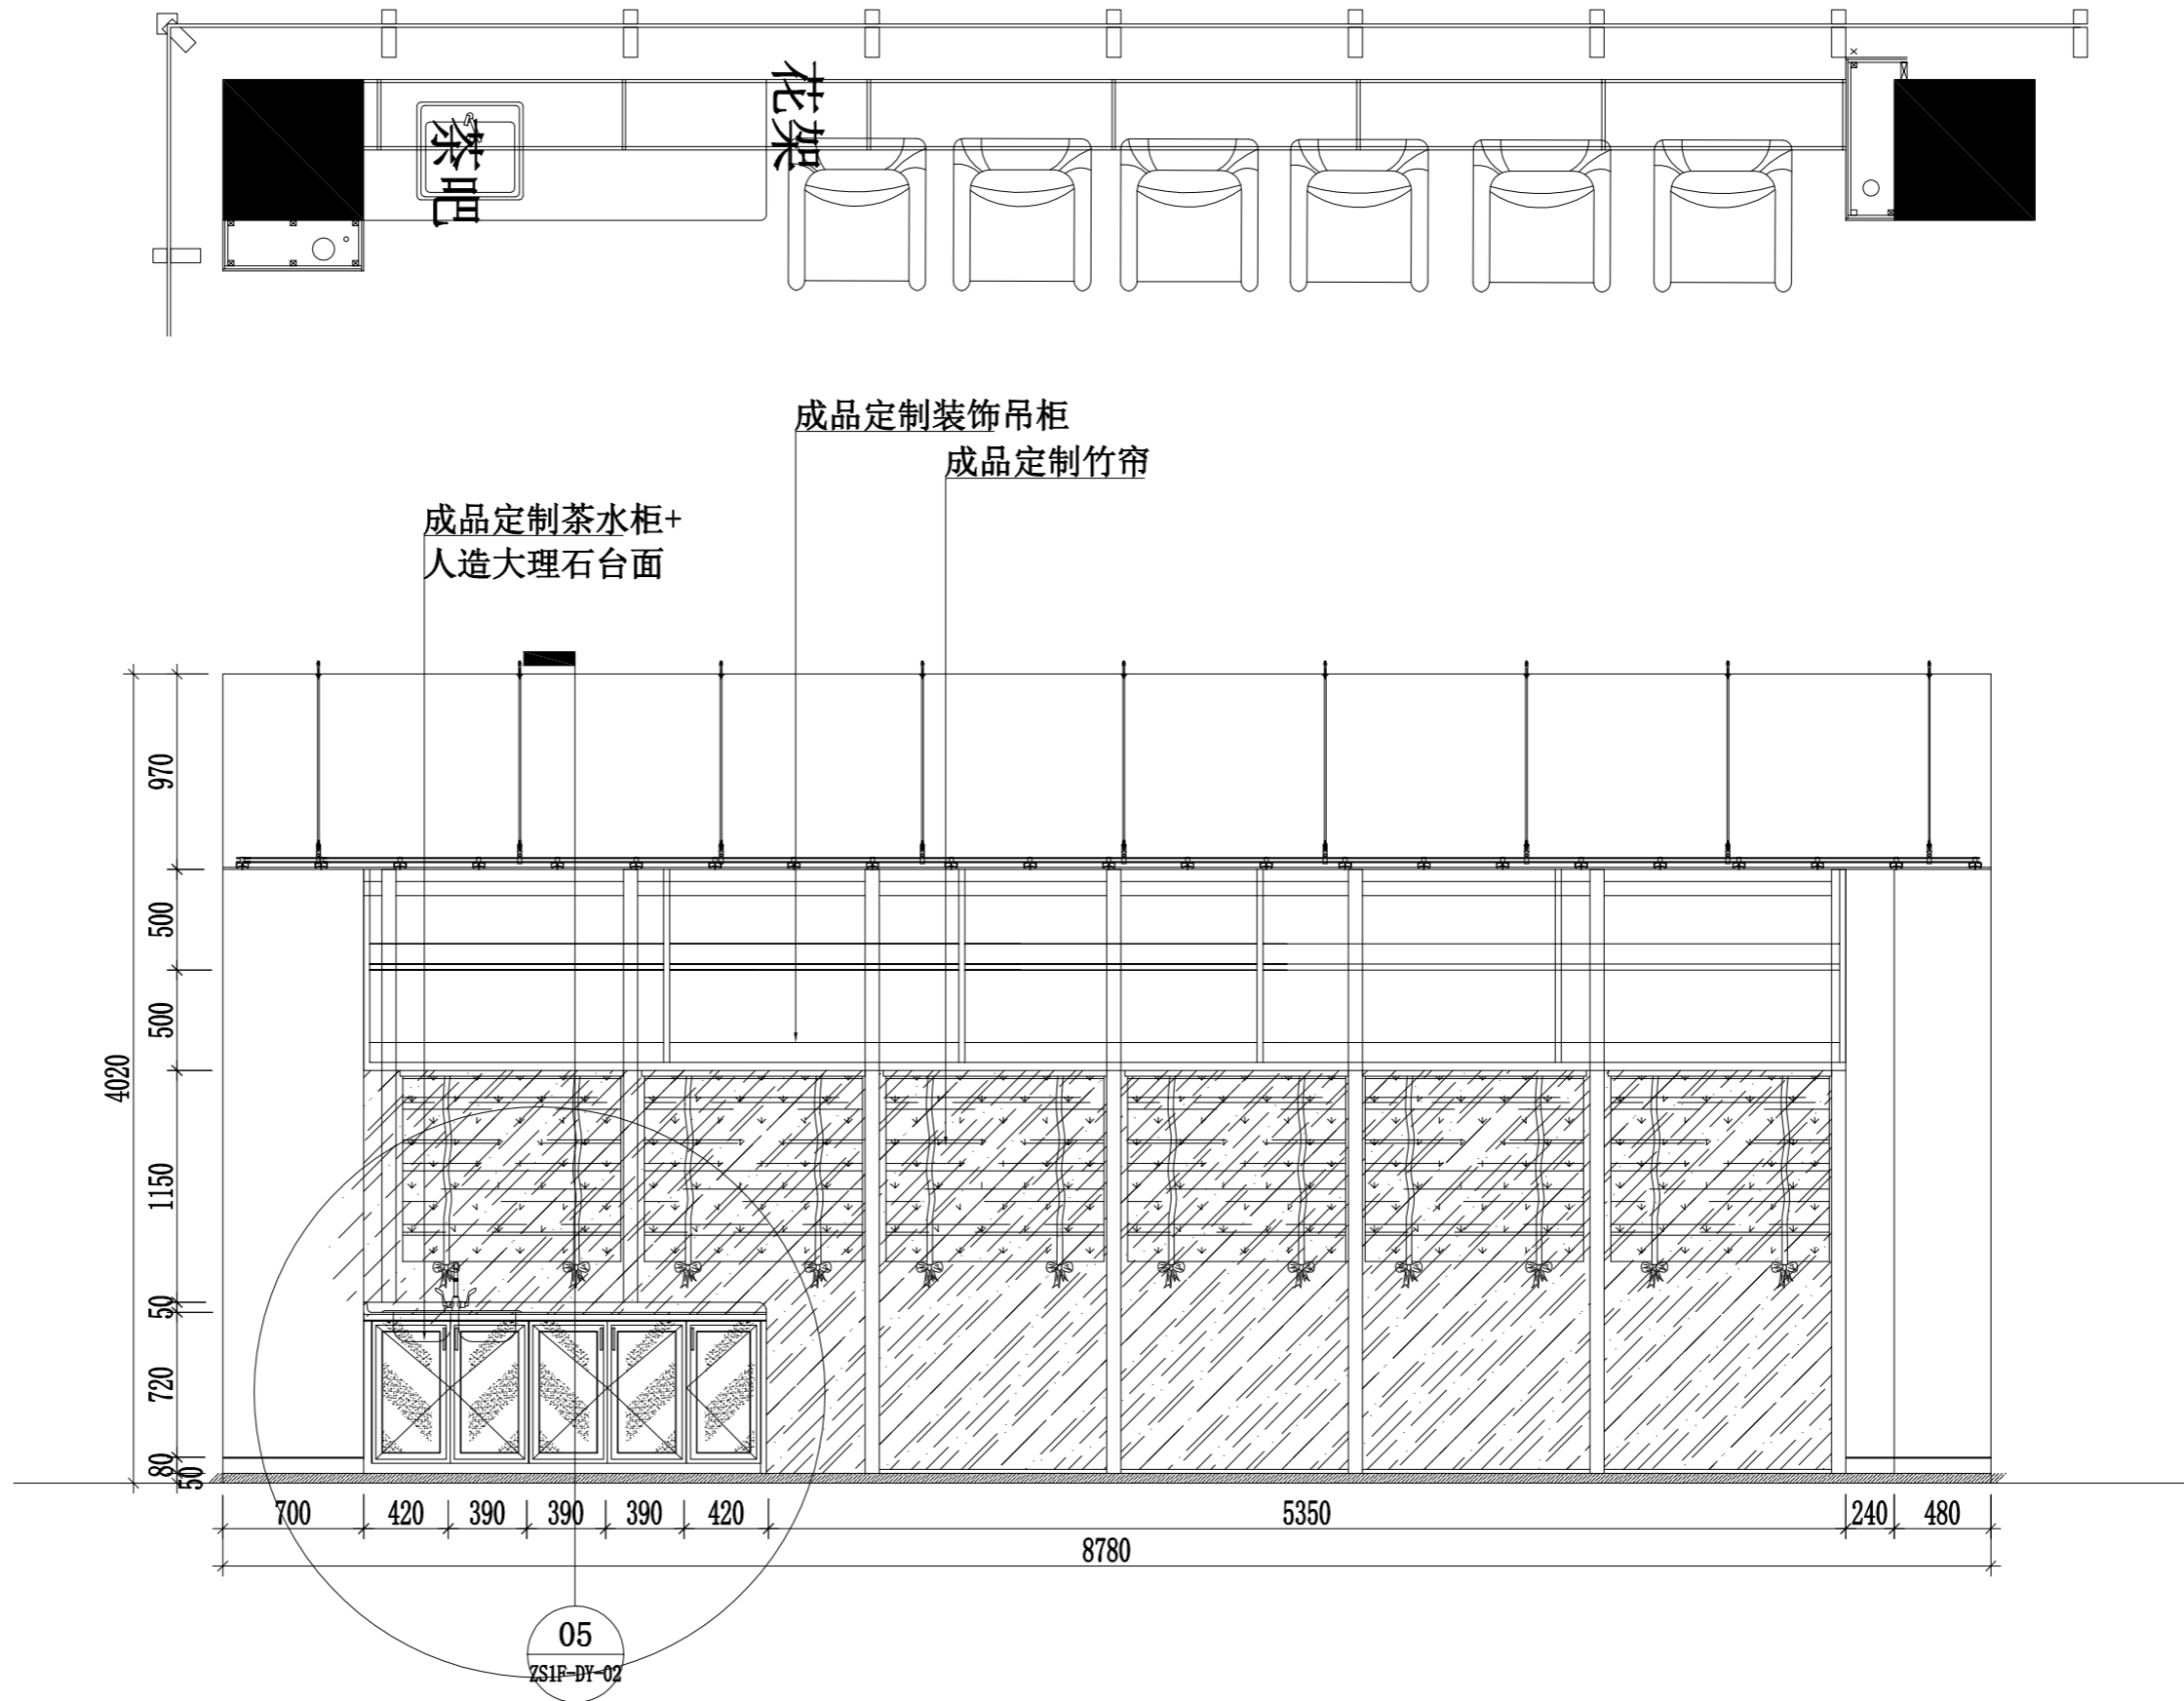

居家养老服务站（A立面）

居家养老服务站（B立面）

定制书柜

定制书柜

居家养老服务站（C立面）

居家养老服务站（D立面）

居家养老服务站 (D立面)

综合项目费用

党群服务中心1-3楼窗帘/居家养老窗帘

党群服务中心1-2楼局部灯具

PL
ZS2F-PL-07

二楼天花布置图

面积：615平方

一楼窗帘区域全部 手动卷帘 (香格里拉窗帘)

江宁社区一层平面布置图
约335平方米

办公室一、办公室二 遮光布艺窗帘