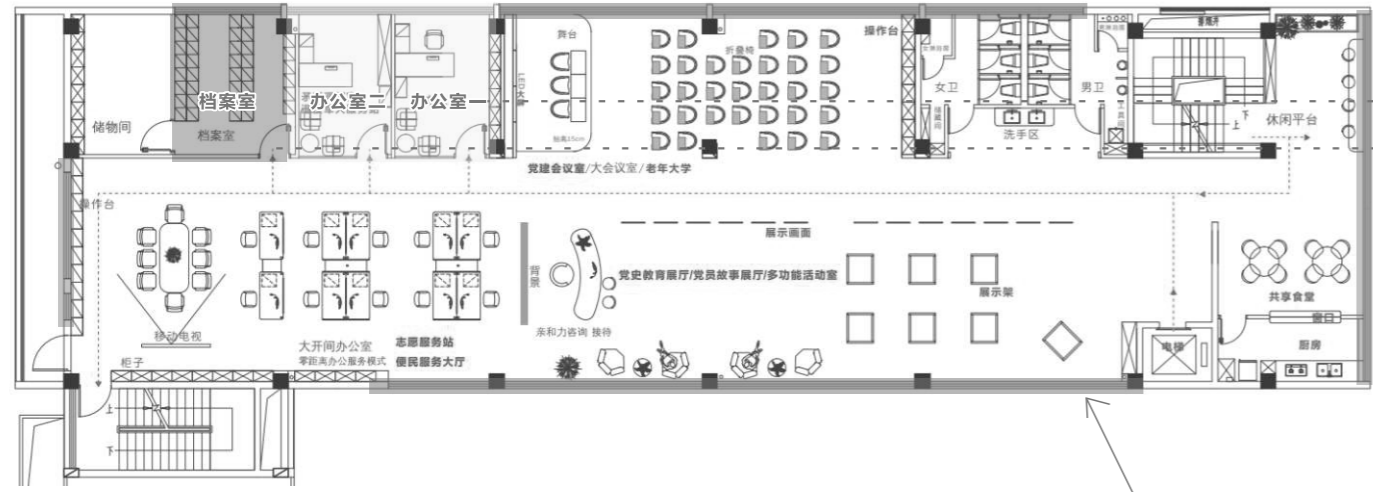

居家养老服务站（A立面）

居家养老服务站（B立面）

定制书柜

定制书柜

居家养老服务站（C立面）

居家养老服务站（D立面）

居家养老服务站 (D立面)

综合项目费用

党群服务中心1-3楼窗帘/居家养老窗帘

党群服务中心1-2楼局部灯具

PL
ZS2F-PL-07

二楼天花布置图

面积：615平方

一楼窗帘区域全部 手动卷帘 (香格里拉窗帘)

江宁社区一层平面布置图
约335平方米

办公室一、办公室二 遮光布艺窗帘