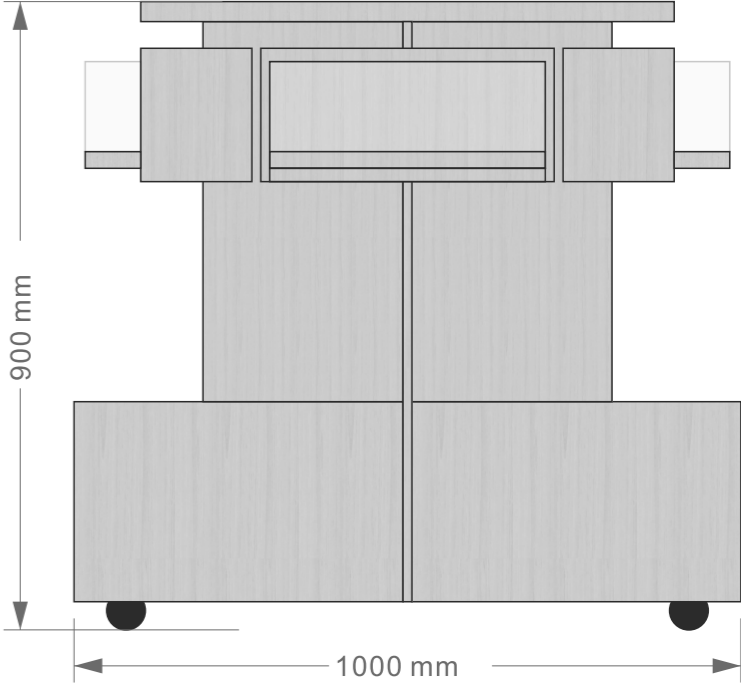

○ 一层定制柜

PL
ZS1F-PL-09

一楼立面索引图

面积：335平方

一层/玻璃门侧墙 (B立面) 便民服务柜

定制实木柜

便民服务柜

一层/咖啡吧
定制岛台

顶视图

定制实木展柜
共2套

主视图

侧视图

洞洞板含配件

一层/儿童活动区 (Q立面)

EL
ZS1F-EL-17

Q立面图