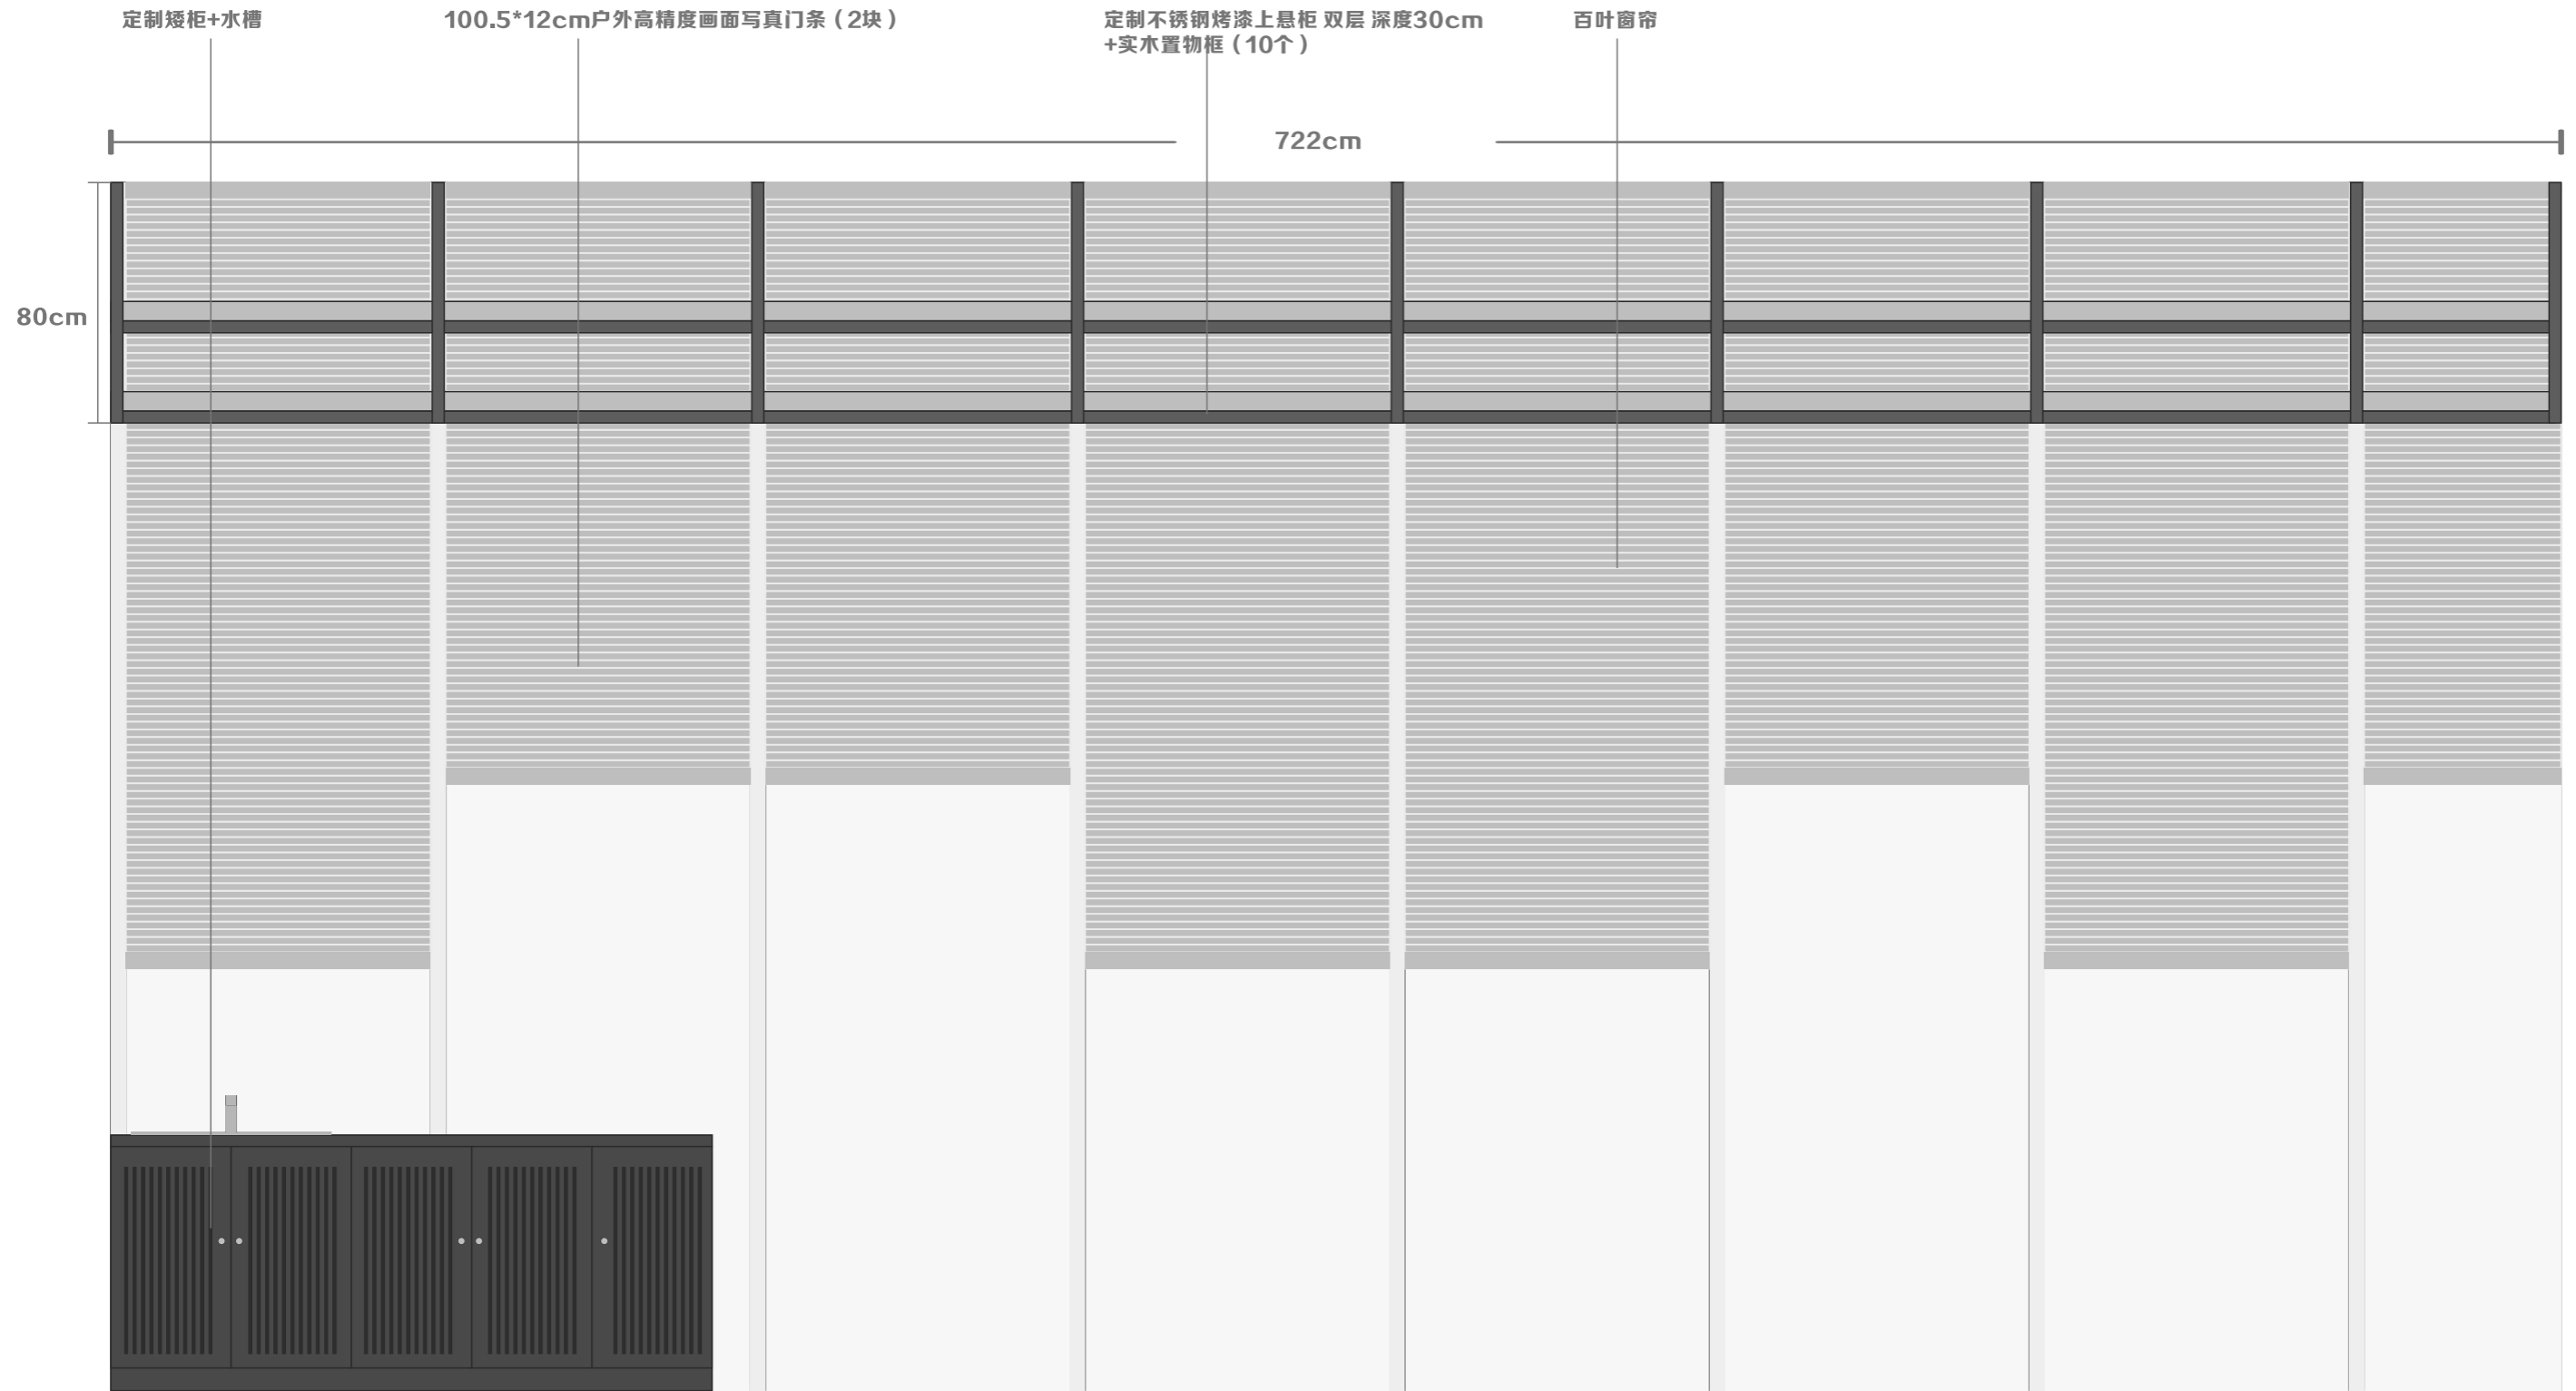

居家养老服务站（A立面）

居家养老服务站（B立面）

定制书柜

定制书柜

居家养老服务站（C立面）

居家养老服务站（D立面）

居家养老服务站 (D立面)

综合项目费用

党群服务中心1-3楼窗帘/居家养老窗帘

党群服务中心1-2楼局部灯具

PL
ZS2F-PL-07

二楼天花布置图

面积：615平方

一楼窗帘区域全部 手动卷帘 (香格里拉窗帘)

江宁社区一层平面布置图
约335平方米

办公室一、办公室二 遮光布艺窗帘