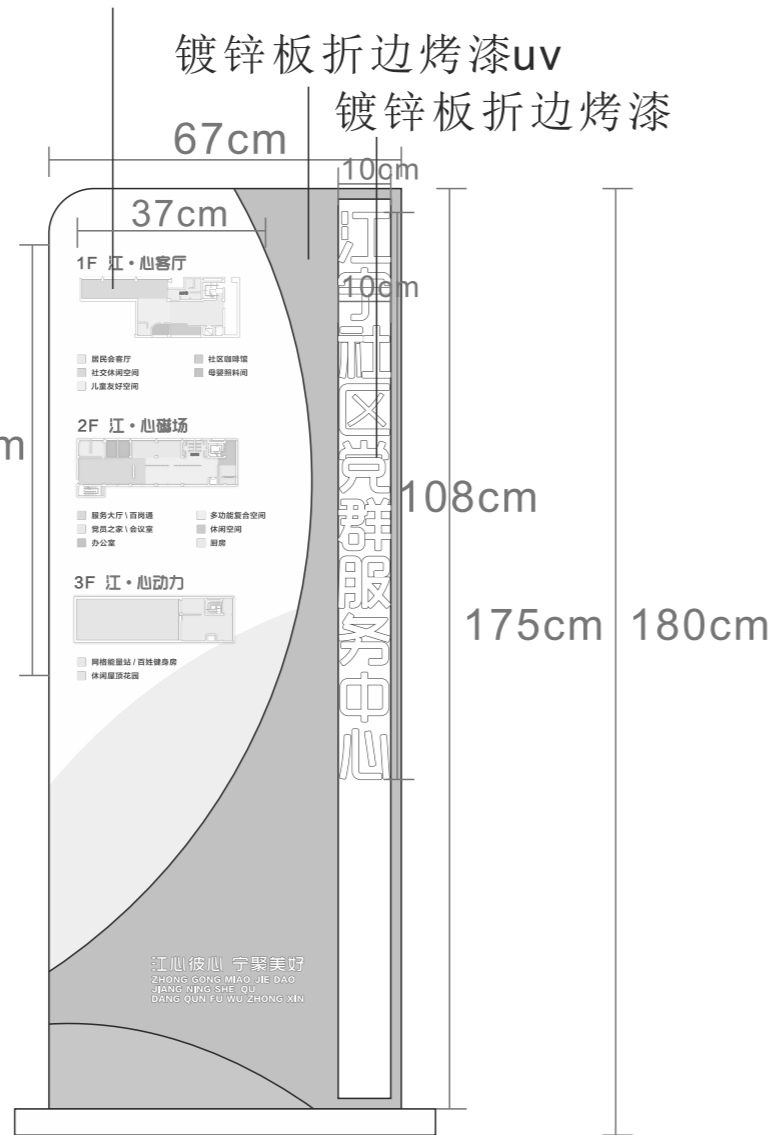

10cm

37cm

10cm

80cm

108cm

175cm

180cm

15cm

左视图

主视图

党群服务中心科室牌

镀锌板折边烤漆uv 厚度1.5cm

足8mm亚克力正面uv背面嵌磁钉

男女卫生间科室牌 (1-3层/居家养老)

镀锌板折边烤漆uv 厚度1.5cm

入口门条

○ 一层定制柜

PL
ZS1F-PL-09

一楼立面索引图

面积：335平方

一层/玻璃门侧墙 (B立面) 便民服务柜

定制实木柜

便民服务柜

一层/咖啡吧
定制岛台