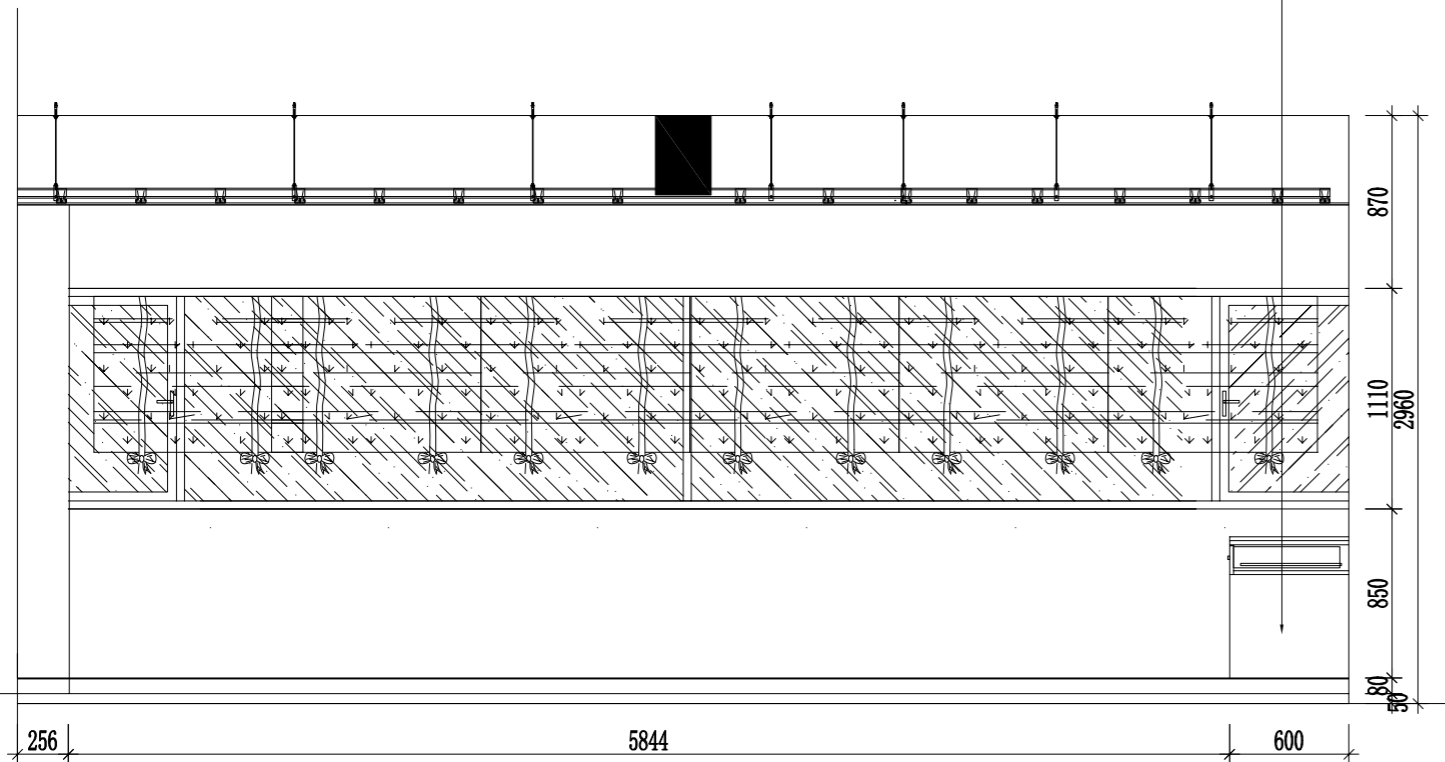

EL
ZS2F-EL-11
L立面图

EL
ZS2F-EL-12
M立面图