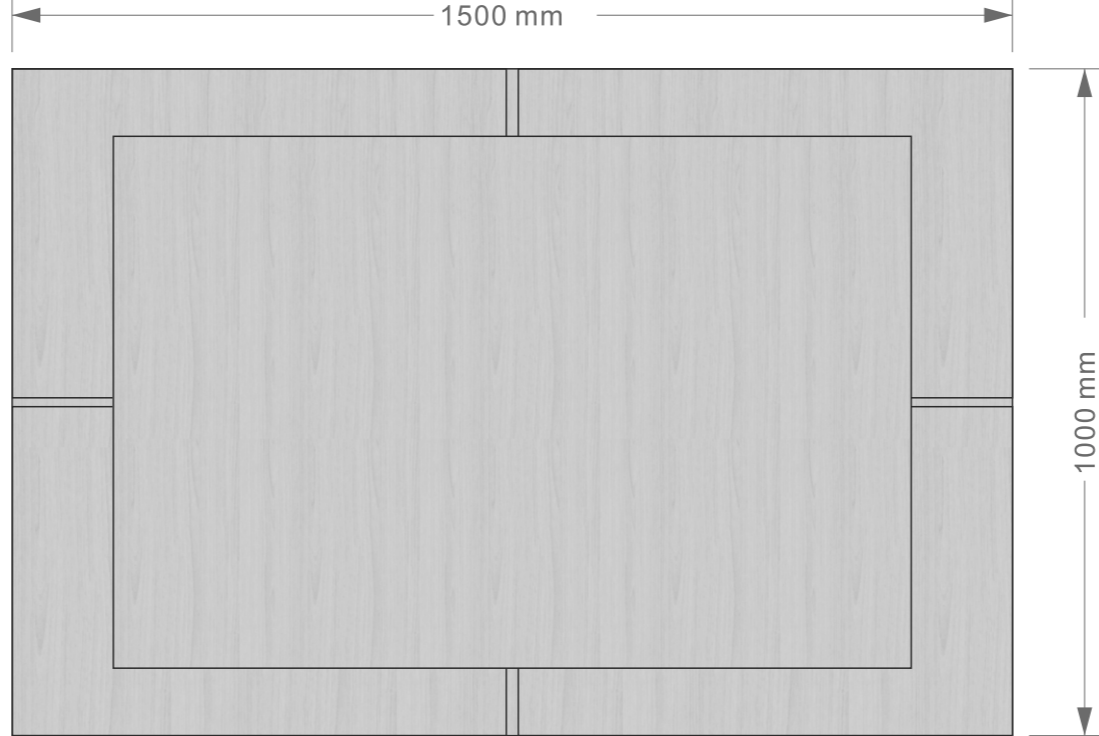

○ 一层定制柜

PL
ZS1F-PL-09

一楼立面索引图

面积：335平方

一层/玻璃门侧墙 (B立面) 便民服务柜

定制实木柜

便民服务柜

一层/咖啡吧
定制岛台