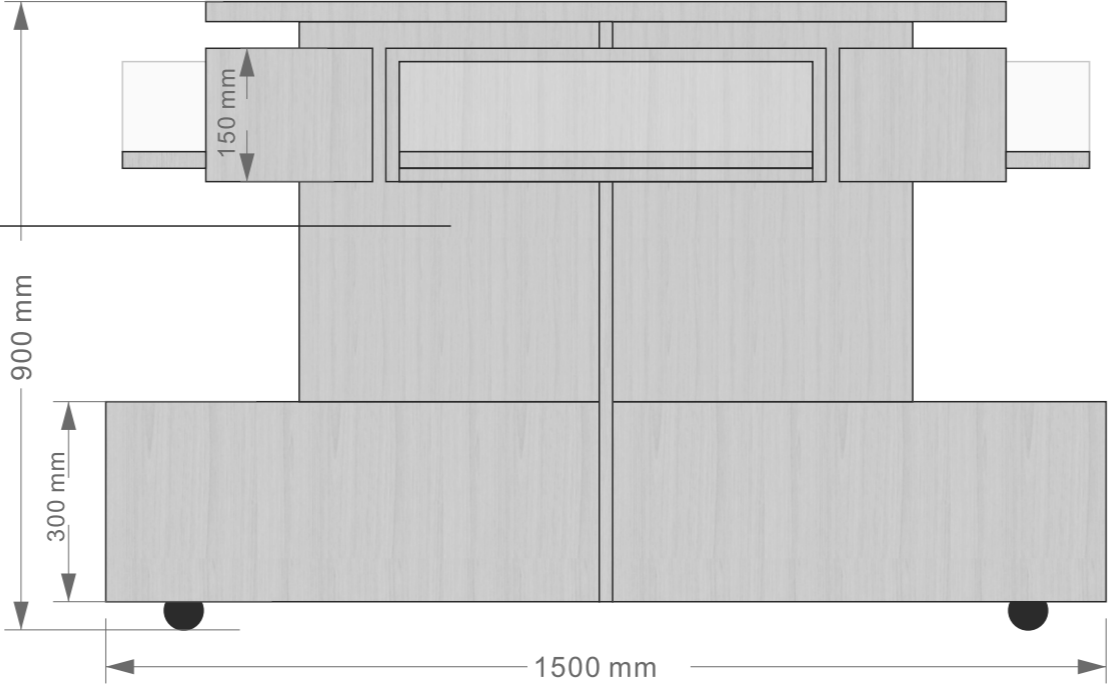

○ 一层定制柜

PL
ZS1F-PL-09

一楼立面索引图

面积：335平方

一层/玻璃门侧墙 (B立面) 便民服务柜

定制实木柜

便民服务柜

一层/咖啡吧
定制岛台

顶视图

定制实木展柜
共2套

主视图

侧视图

洞洞板含配件

一层/儿童活动区 (Q立面)

EL
ZS1F-EL-17

Q立面图