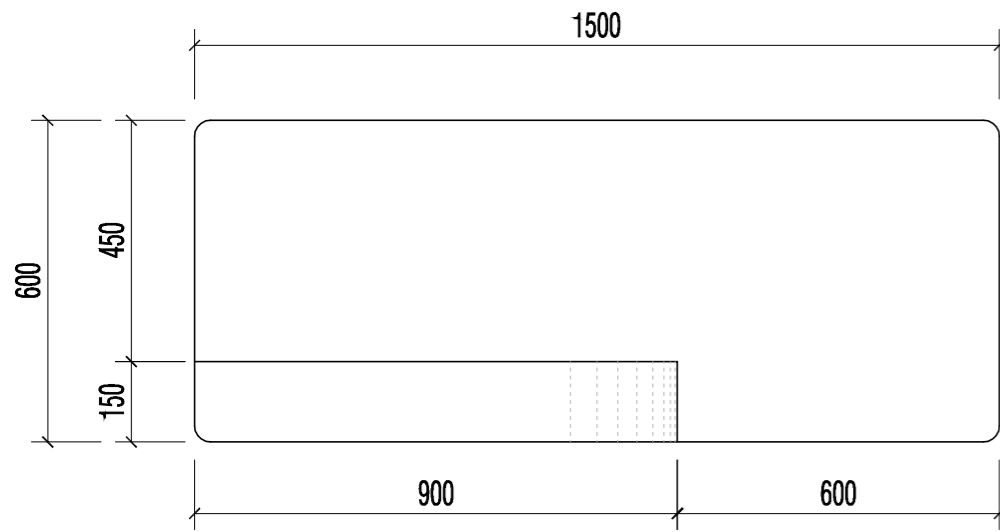

2cm高密度雪弗板uv

5mm高密度雪弗板uv

237cm

93cm

一层/儿童活动区
Q立面

儿童区服务台（芽君成长中心）深度60cm

整面玻璃贴后期深化图形

一层/儿童服务台
Q立面