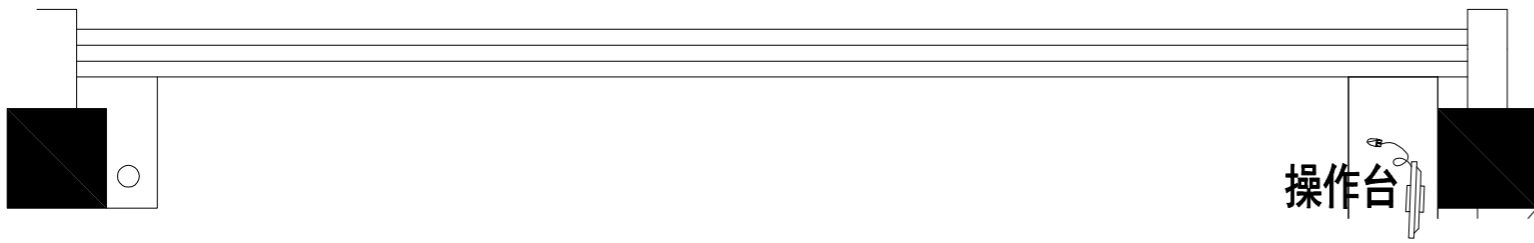

J立面图

定制造型实木柜 深度30cm 带12个收纳盒

数量1

顶视图

主视图

侧视图

二层/党建活动室 (M立面)

成品定制工作台