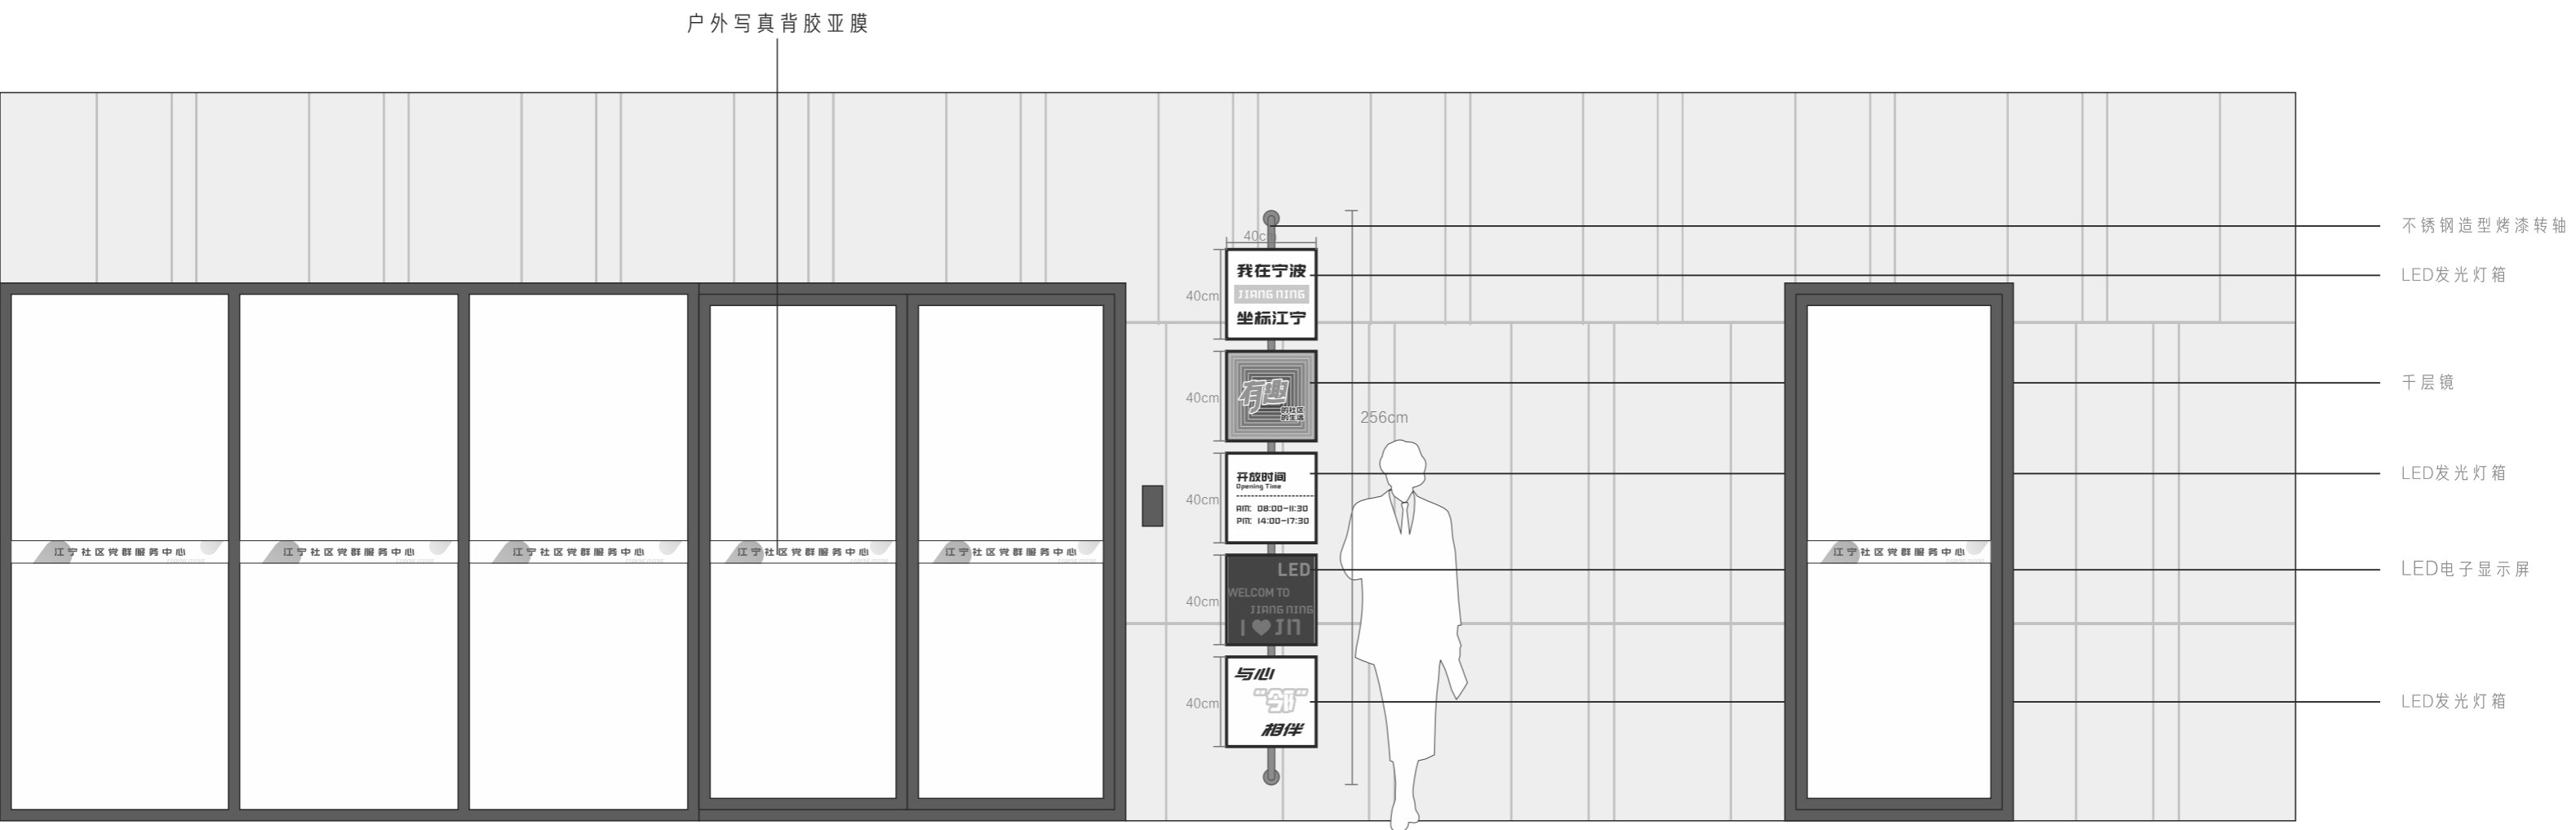

左视图

主视图

党群服务中心科室牌

镀锌板折边烤漆uv 厚度1.5cm

足8mm亚克力正面uv背面嵌磁钉

男女卫生间科室牌 (1-3层/居家养老)

镀锌板折边烤漆uv 厚度1.5cm

入口门条

户外写真背胶亚膜

门条

侧面门条

户外写真背胶亚膜

救灾物资门条

户外写真背胶亚膜

大门入口处 立式灯箱造型

所有台阶PVC防滑条安装
所有台阶25mm卷材铺设

○ 一层定制柜

PL
ZS1F-PL-09

一楼立面索引图

面积：335平方

一层/玻璃门侧墙 (B立面) 便民服务柜

定制实木柜

便民服务柜

一层/咖啡吧
定制岛台

顶视图

定制实木展柜
共2套

主视图

侧视图

洞洞板含配件

一层/儿童活动区 (Q立面)

EL
ZS1F-EL-17

Q立面图