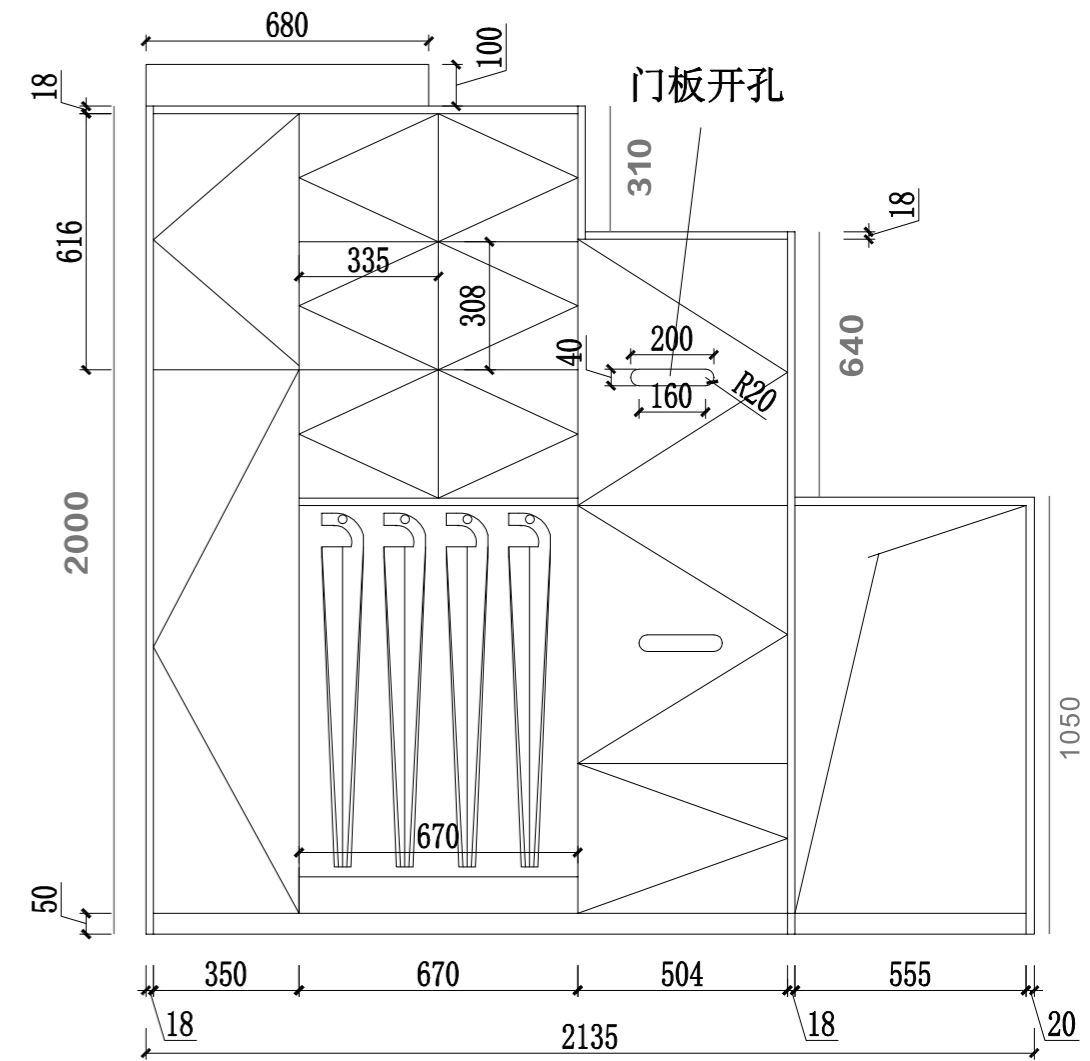

左视图

主视图

党群服务中心科室牌

镀锌板折边烤漆uv 厚度1.5cm

足8mm亚克力正面uv背面嵌磁钉

男女卫生间科室牌 (1-3层/居家养老)

镀锌板折边烤漆uv 厚度1.5cm

入口门条

○ 一层定制柜

PL
ZS1F-PL-09

一楼立面索引图

面积：335平方

一层/玻璃门侧墙 (B立面) 便民服务柜

定制实木柜

便民服务柜

一层/咖啡吧
定制岛台

顶视图

定制实木展柜
共2套

主视图

侧视图

洞洞板含配件

一层/儿童活动区 (Q立面)

EL
ZS1F-EL-17

Q立面图