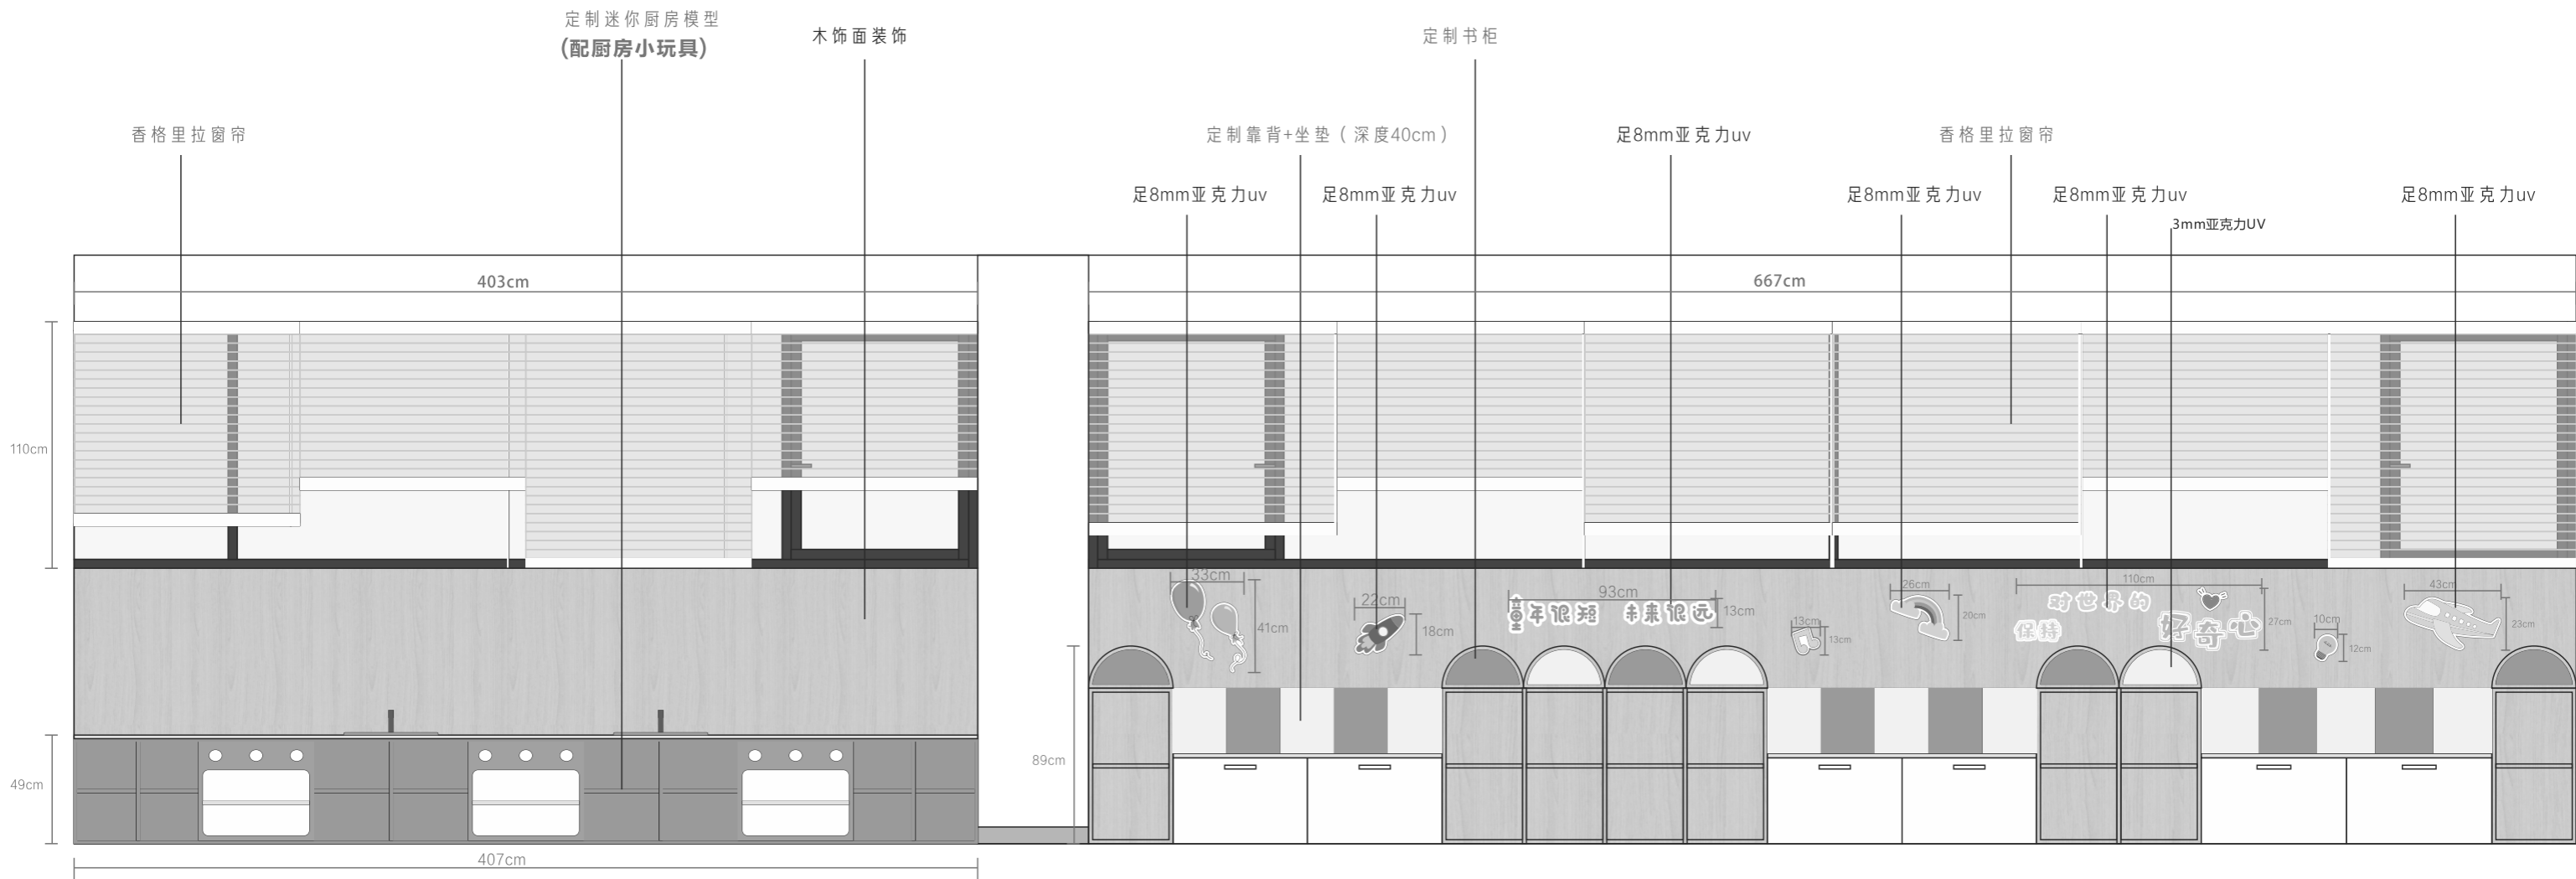

EL
ZS1F-EL-11

一层/阅读区域 (U立面)

一层/阅读区域 (U立面)

06
ZS1F-DY-05

6-6

EL U立面图
ZS1F-EL-21

一层/阅读区域 (V立面)

一层/阅读区域 (V立面)

07
ZS1F-DY-06

08
ZS1F-DY-06

一层/阅读区域 (S立面)

定制图案

所有台阶PVC防滑条安装
所有台阶2.5mm卷材铺设

○ 二层定制柜

PL
ZS2F-PL-09
二楼立面索引图
面积: 615平方

二层/共享厨房（F立面）