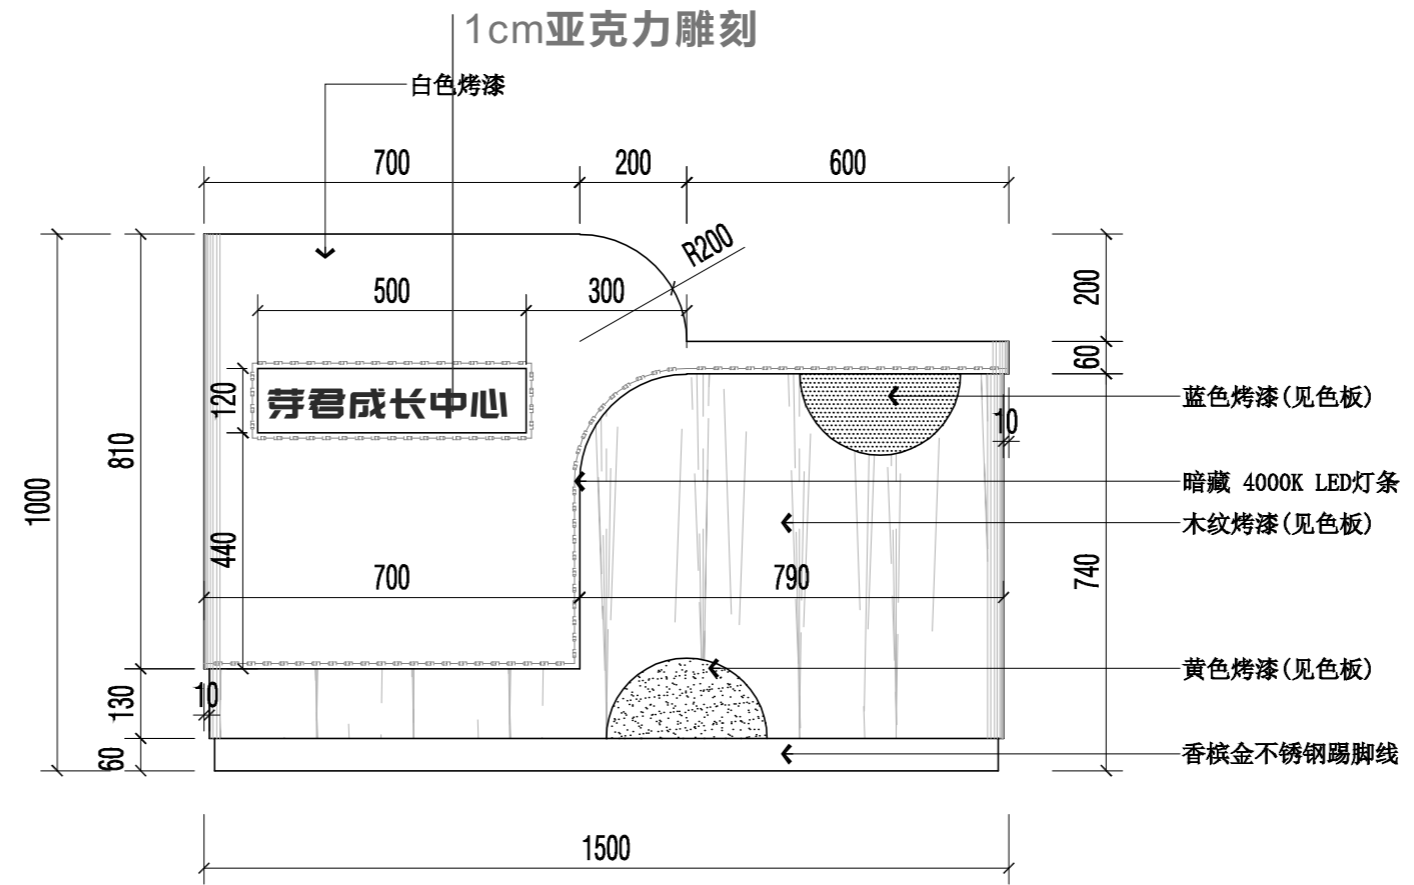

2cm高密度雪弗板uv

5mm高密度雪弗板uv

237cm

93cm

一层/儿童活动区
Q立面

儿童区服务台（芽君成长中心）深度60cm

整面玻璃贴后期深化图形

一层/儿童服务台
Q立面