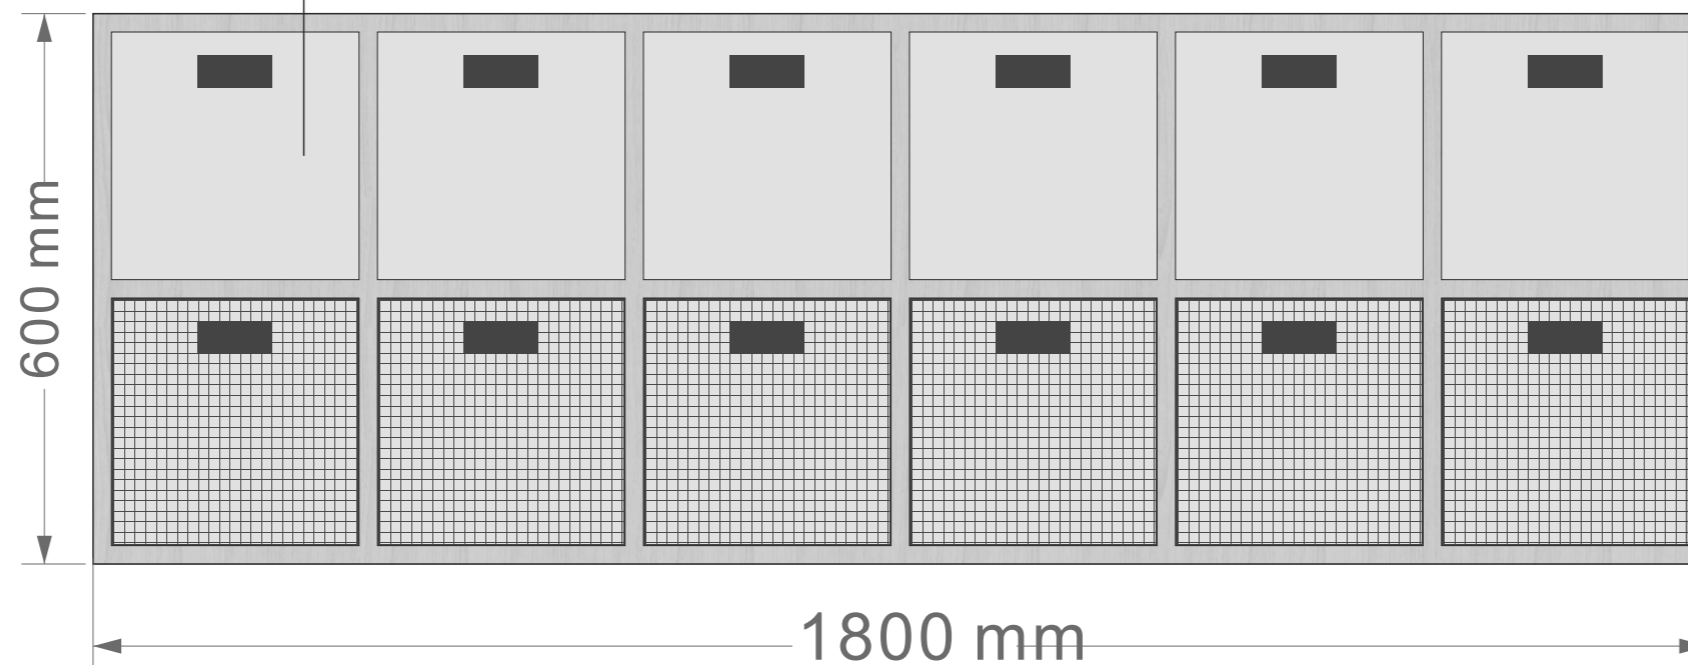

J立面图

定制造型实木柜 深度30cm 带12个收纳盒

数量1

顶视图

主视图

侧视图

二层/党建活动室 (M立面)

成品定制工作台