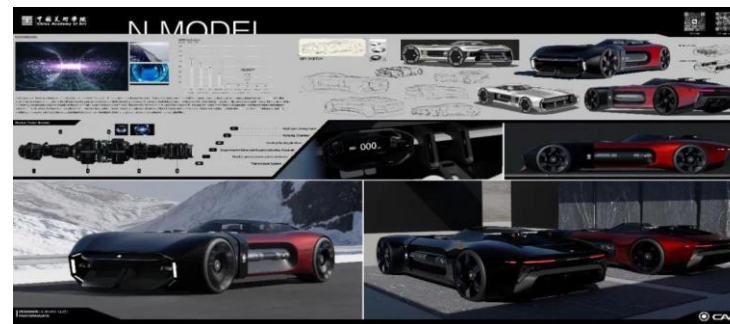

2024 中国设计智造大奖上海特展展品运输服务项目

7 5	风能概念跑车	1600 x 800 x 400mm		735
--------	--------	--------------------	---	-----

2024 中国设计智造大奖上海特展展品运输服务项目

7
6

ULT-700 征服者概念车

1600 x 800 x 400mm

735

2024 中国设计智造大奖上海特展展品运输服务项目