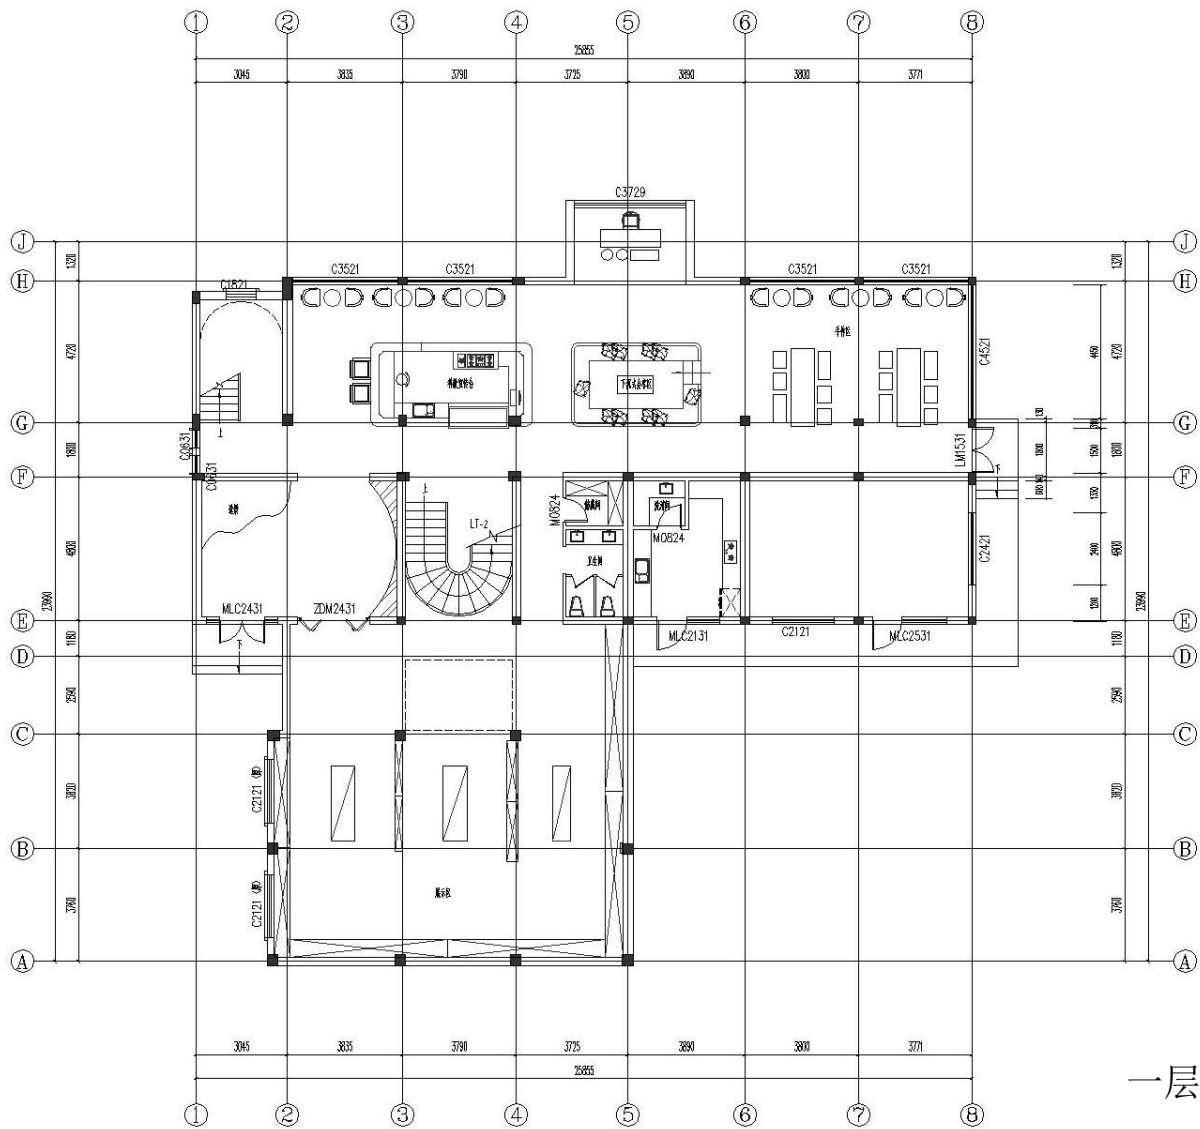

淳安县梅花半岛贺家坞湿地科普基地

设计方案

平面布置图

l a y o u t p l a n

改造后总平面图

改造后8~1轴立面图

改造后1~8轴立面图

改造后A~J轴立面图

改造后J~A轴立面图

一层平面布置图

二层平面布置图

我们想营造的环境

the environment we want to create

建筑外立面效果图

the environment we want to create

科教宣传台效果图