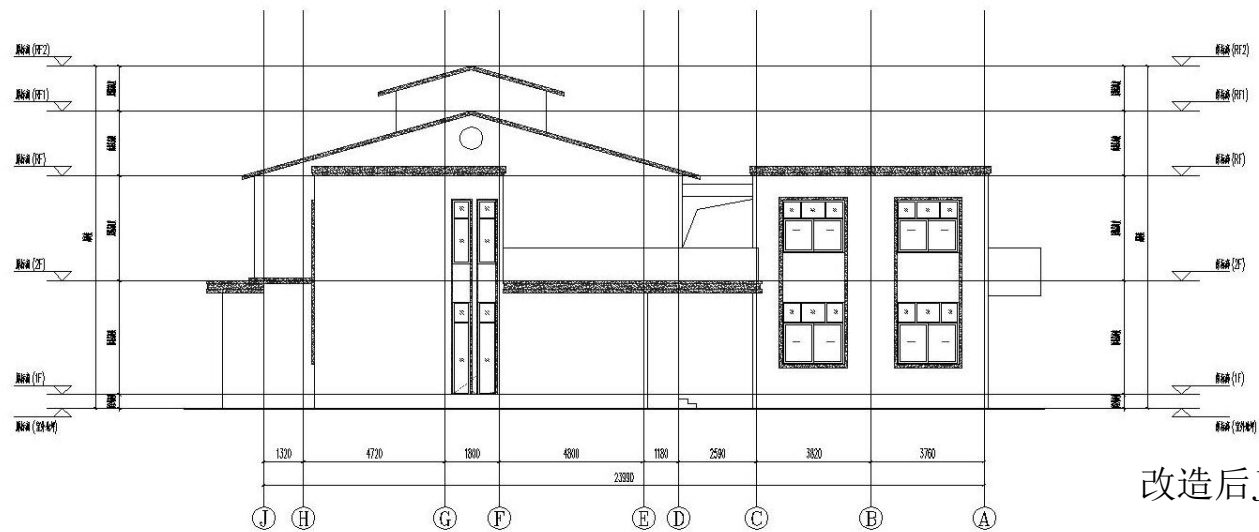

淳安县梅花半岛贺家坞湿地科普基地

设计方案

平面布置图

l a y o u t p l a n

改造后总平面图

改造后8~1轴立面图

改造后1~8轴立面图

改造后A~J轴立面图

改造后J~A轴立面图

一层平面布置图

二层平面布置图

我们想营造的环境

the environment we want to create

建筑外立面效果图

the environment we want to create

科教宣传台效果图