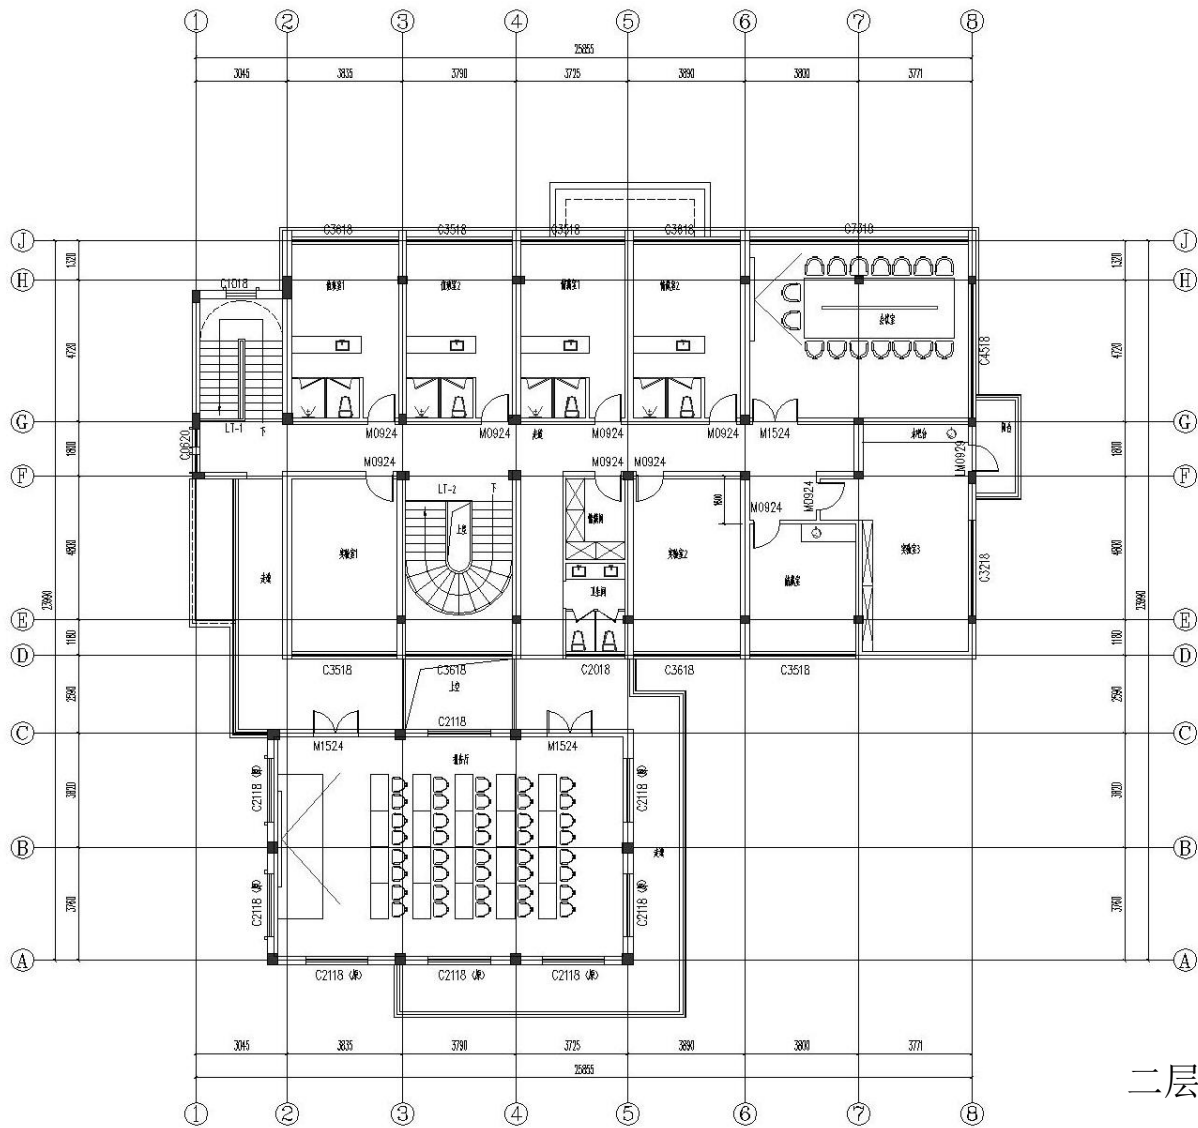

淳安县梅花半岛贺家坞湿地科普基地

设计方案

平面布置图

l a y o u t p l a n

改造后总平面图

改造后8~1轴立面图

改造后1~8轴立面图

改造后A~J轴立面图

改造后J~A轴立面图

一层平面布置图

二层平面布置图

我们想营造的环境

the environment we want to create

建筑外立面效果图

the environment we want to create

科教宣传台效果图