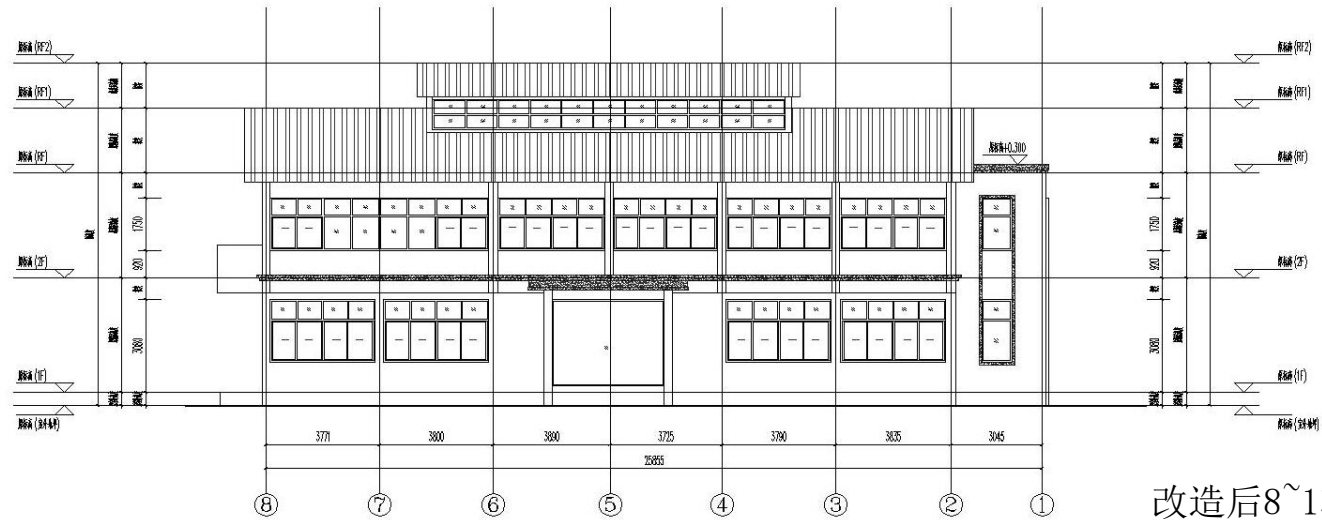

淳安县梅花半岛贺家坞湿地科普基地

设计方案

平面布置图

l a y o u t p l a n

改造后总平面图

改造后8~1轴立面图

改造后1~8轴立面图

改造后A~J轴立面图

改造后J~A轴立面图

一层平面布置图

二层平面布置图

我们想营造的环境

the environment we want to create

建筑外立面效果图

the environment we want to create

科教宣传台效果图