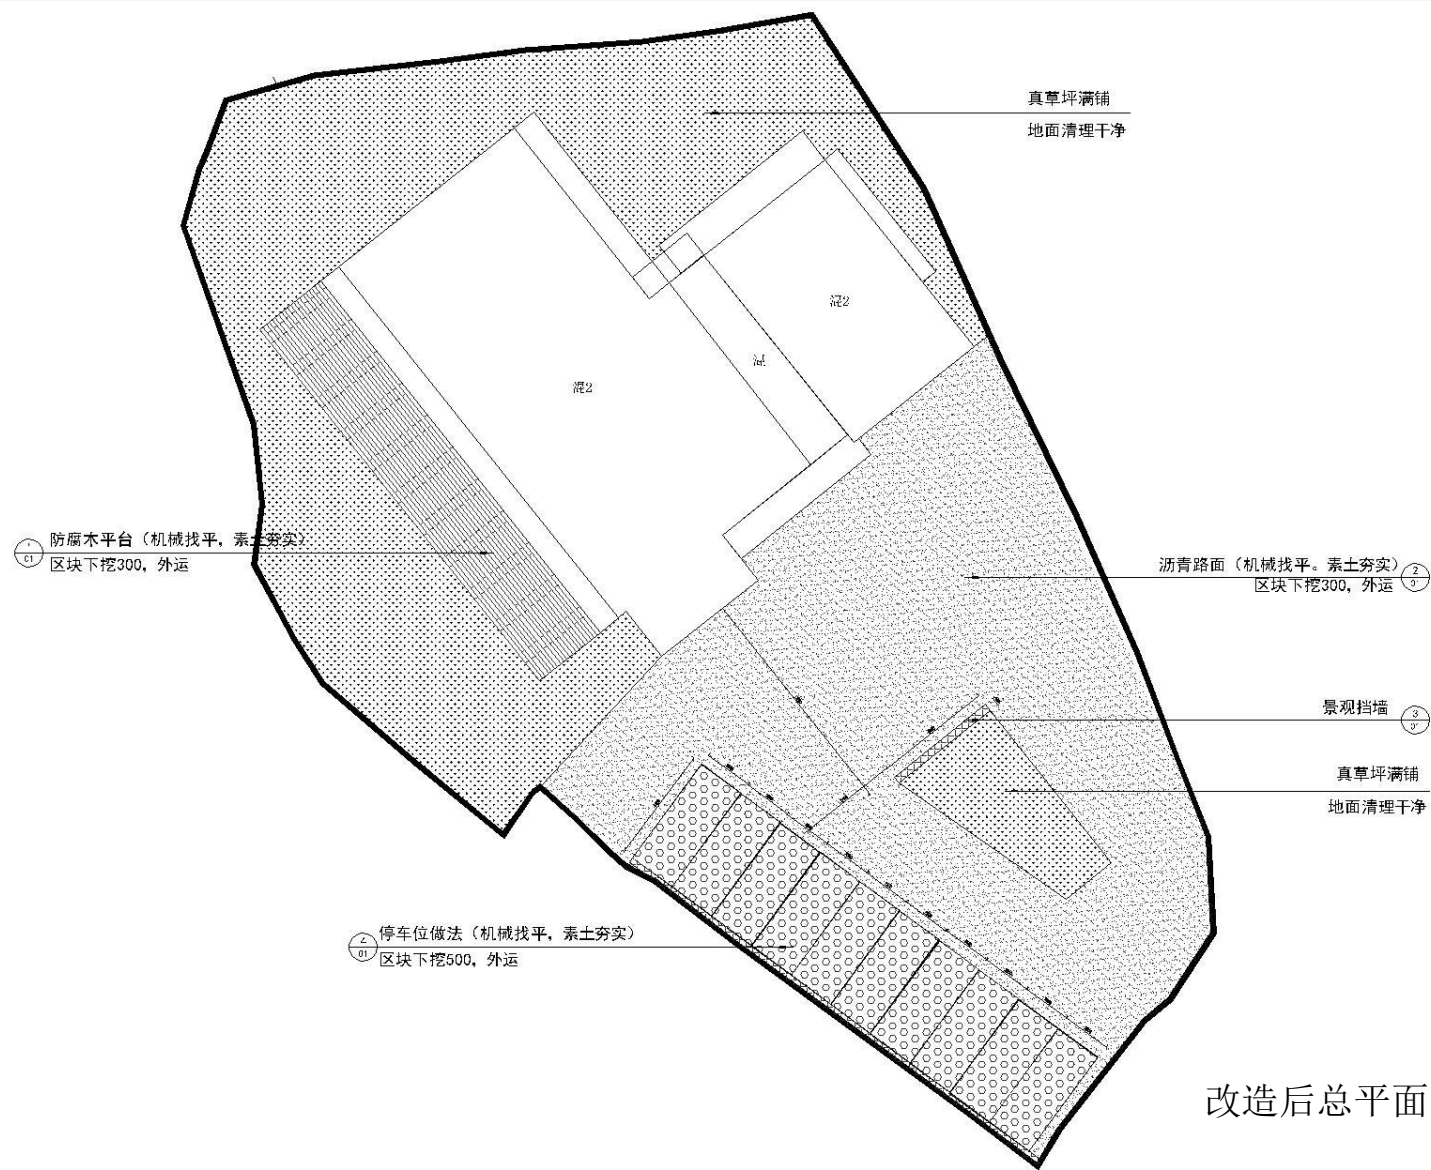

淳安县梅花半岛贺家坞湿地科普基地

设计方案

平面布置图

l a y o u t p l a n

改造后总平面图

改造后8~1轴立面图

改造后1~8轴立面图

改造后A~J轴立面图

改造后J~A轴立面图

一层平面布置图

二层平面布置图

我们想营造的环境

the environment we want to create

建筑外立面效果图

the environment we want to create

科教宣传台效果图