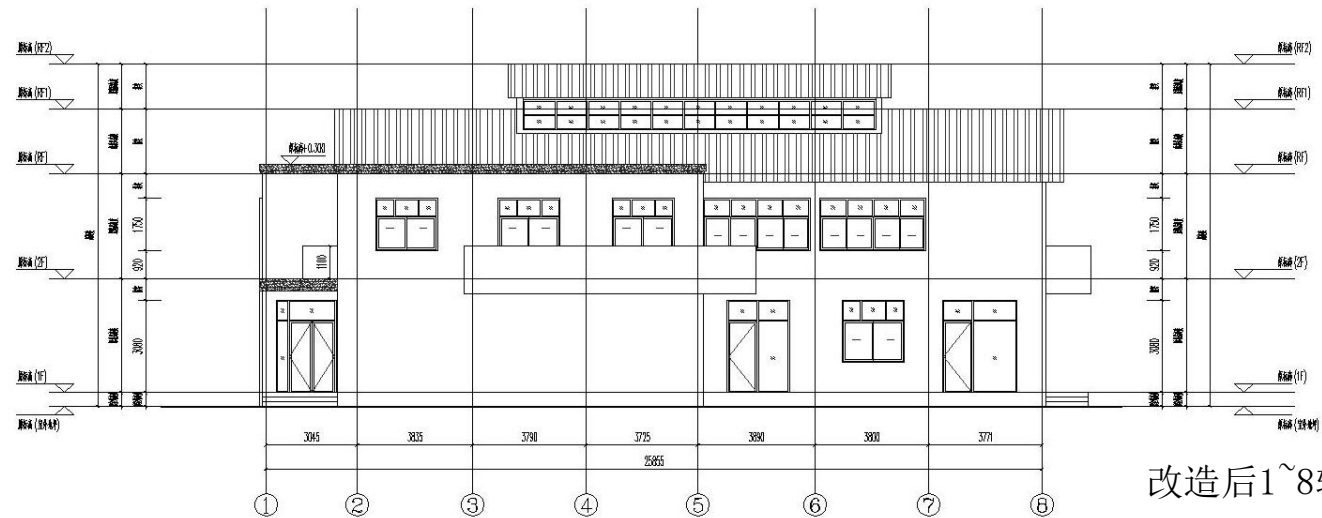

淳安县梅花半岛贺家坞湿地科普基地

设计方案

平面布置图

l a y o u t p l a n

改造后总平面图

改造后8~1轴立面图

改造后1~8轴立面图

改造后A~J轴立面图

改造后J~A轴立面图

一层平面布置图

二层平面布置图

我们想营造的环境

the environment we want to create

建筑外立面效果图

the environment we want to create

科教宣传台效果图