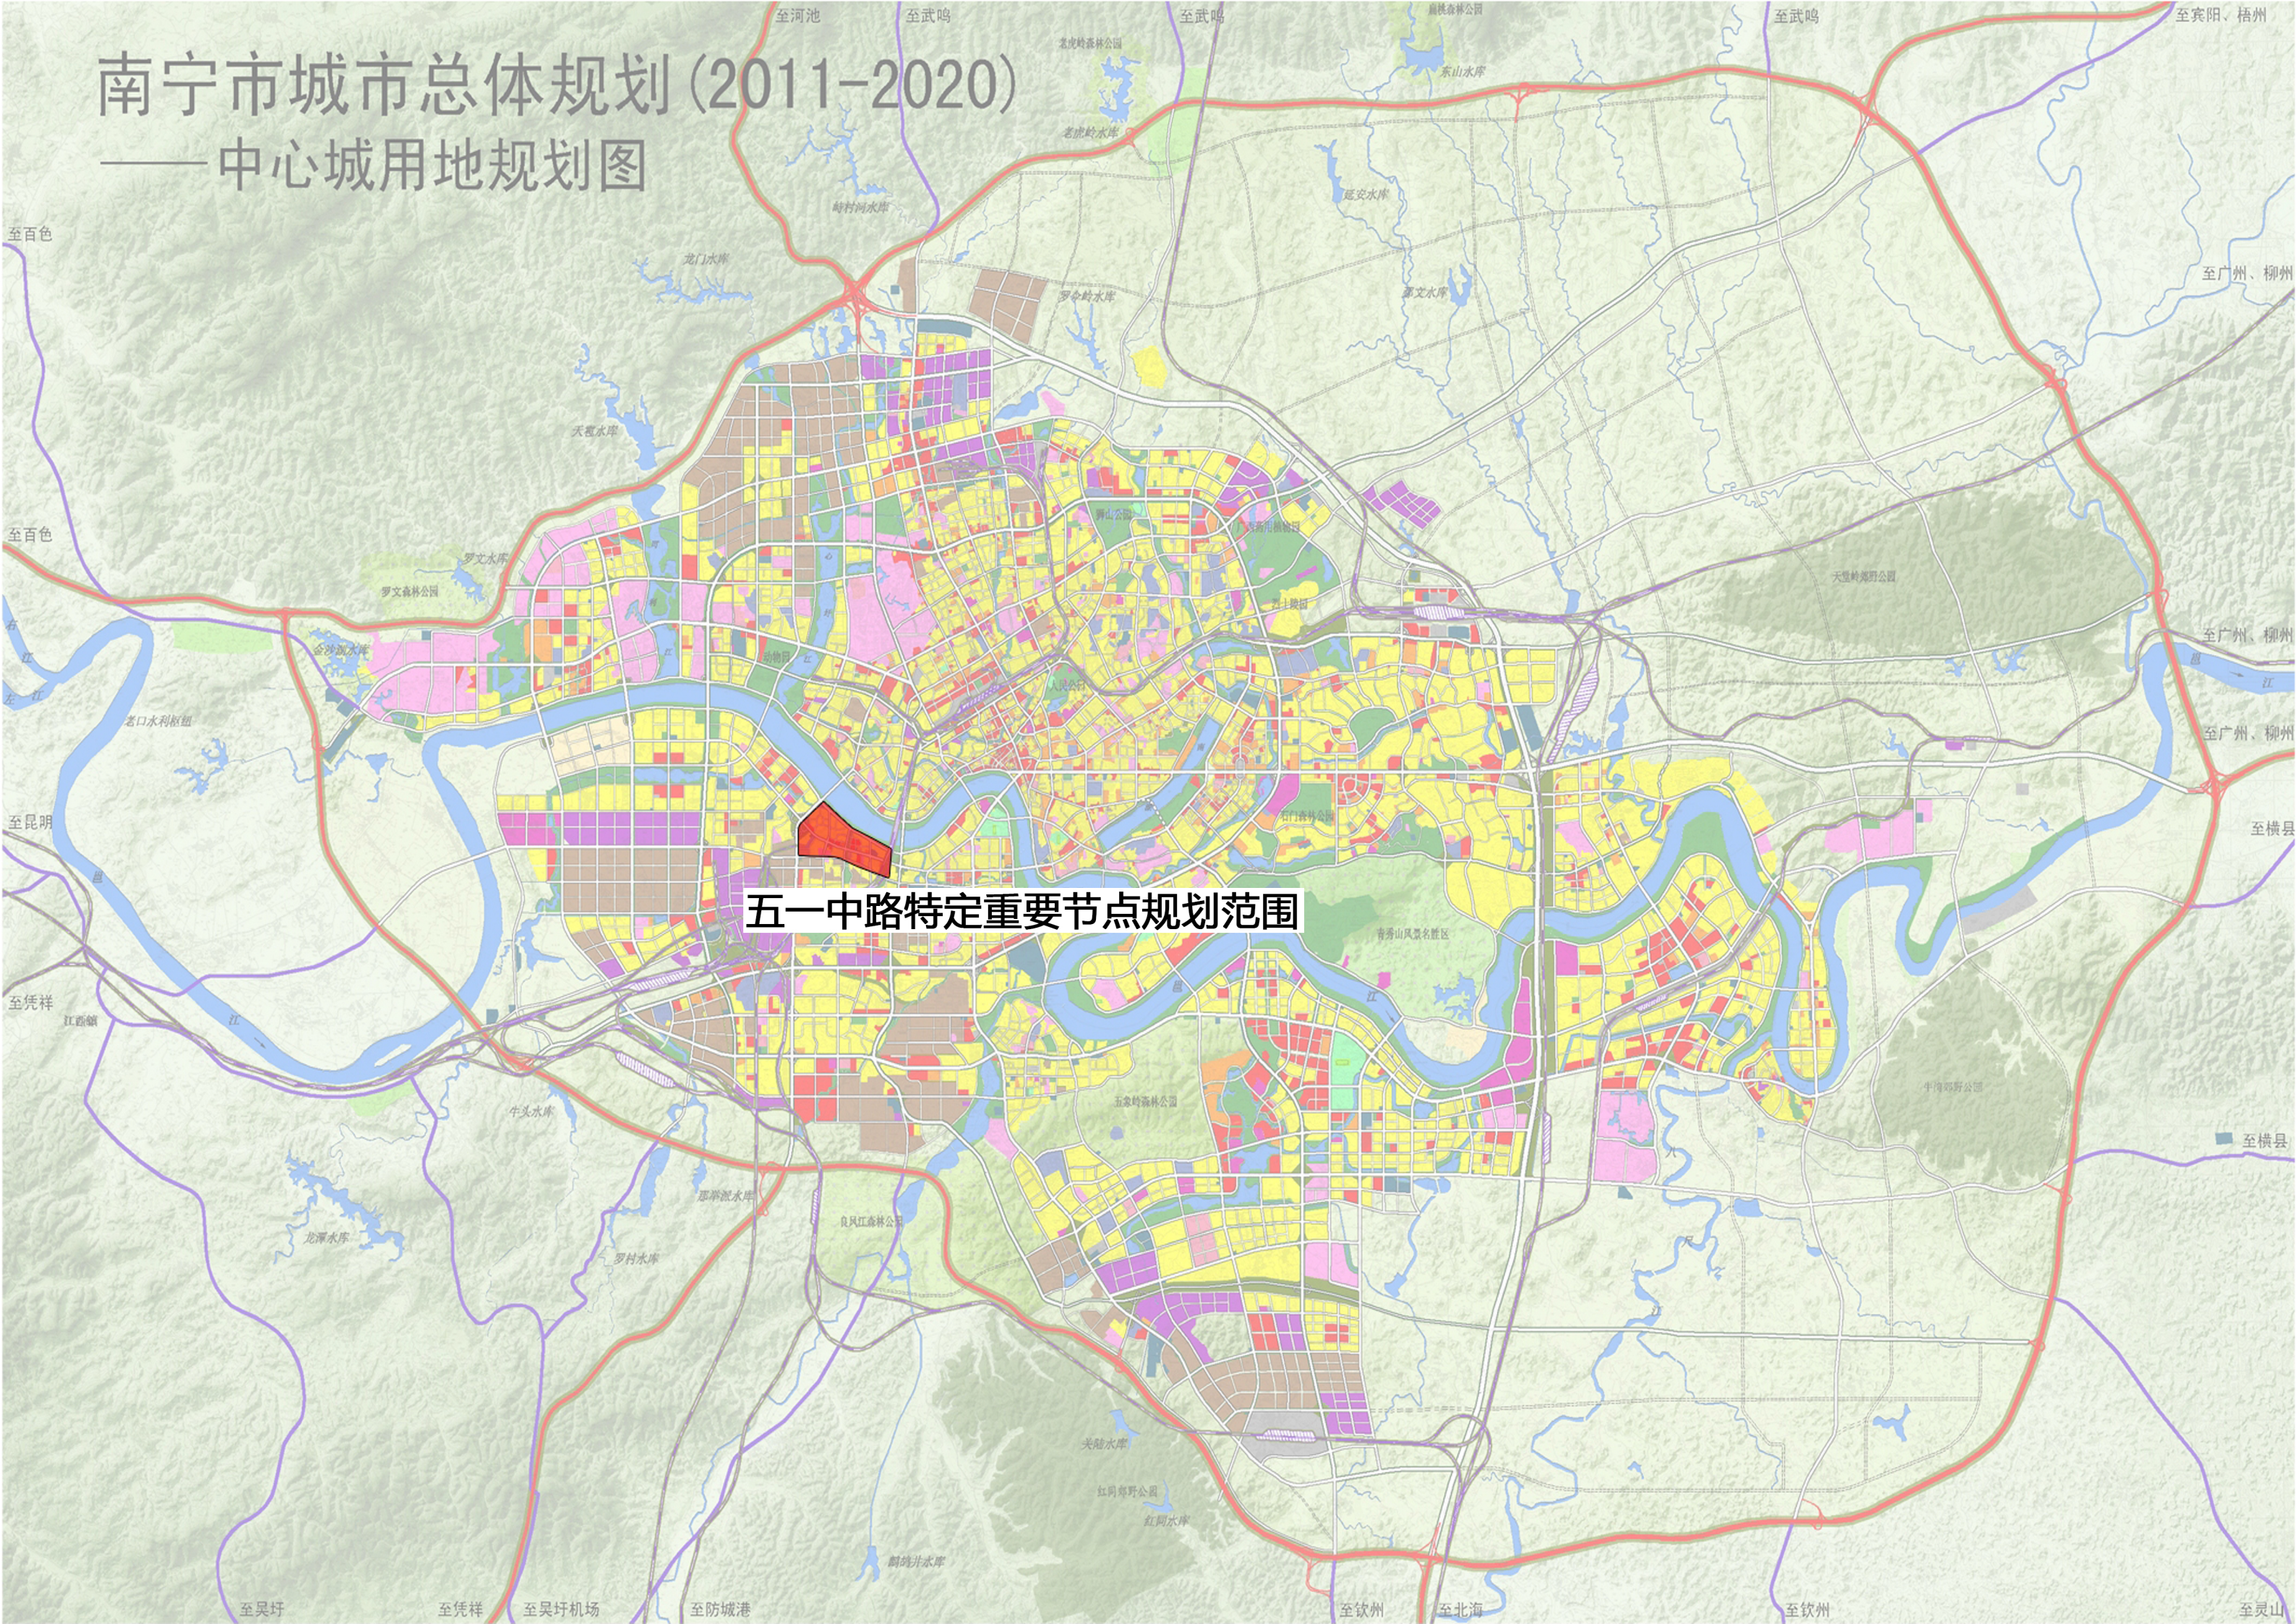

南宁市城市总体规划(2011-2020)

——中心城用地规划图

五一中路特定重要节点规划范围