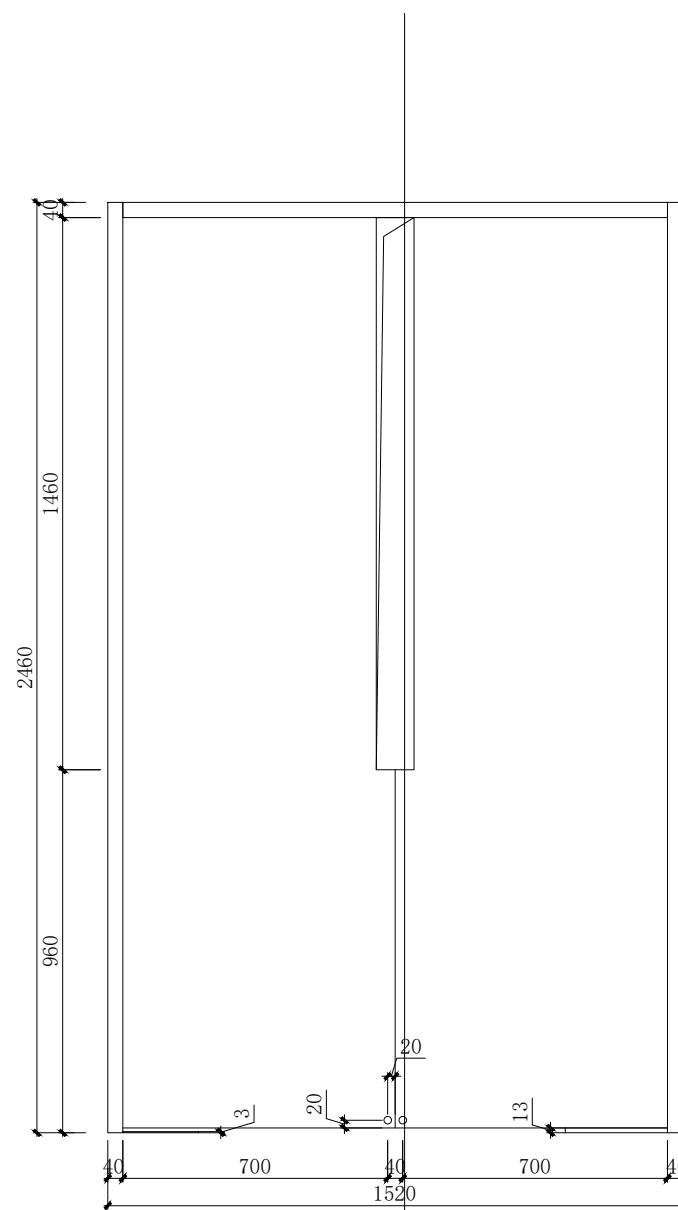

MAS

Mango Architecture Studio

所有设计、图纸及说明之版权全属于本公司所有，除非得本公司书面同意，否则不得使用、抄袭及复制，所有尺寸需做现场检查复核，不可以图纸尺寸度量为准，如发现不符或误差较大时应及时通知设计单位，除有批核外，此图不可做施工用。

All Designs, Drawings And Instructions Of All Copyright Belongs To The Company, Unless The Company Agreed To In Writing, Otherwise Shall Not Use And Copy, All Size Need To Do Site Inspection Check, Can't Drawing Size Measurement Shall Prevail, Such As When Found Discrepancy Or Error, Should Promptly Notify The Design Units, Besides Have Approved, This Figure Is For Construction Use.

项目 Project

时尚设计学院展览空间

图纸名称 Drawing Title

道具图

比例 Scale

1:20

日期 Date

2024.04

图纸编号 Drawing No.

DJ-02

总设计师 Chief Designer

项目设计师 Project Designer

设计 Designer

制图 Drawer

校对 Proof-reader

审核 Checker

审定 Approved

图纸修订记录 Drawing revision record

正视图
剖面A

左视图