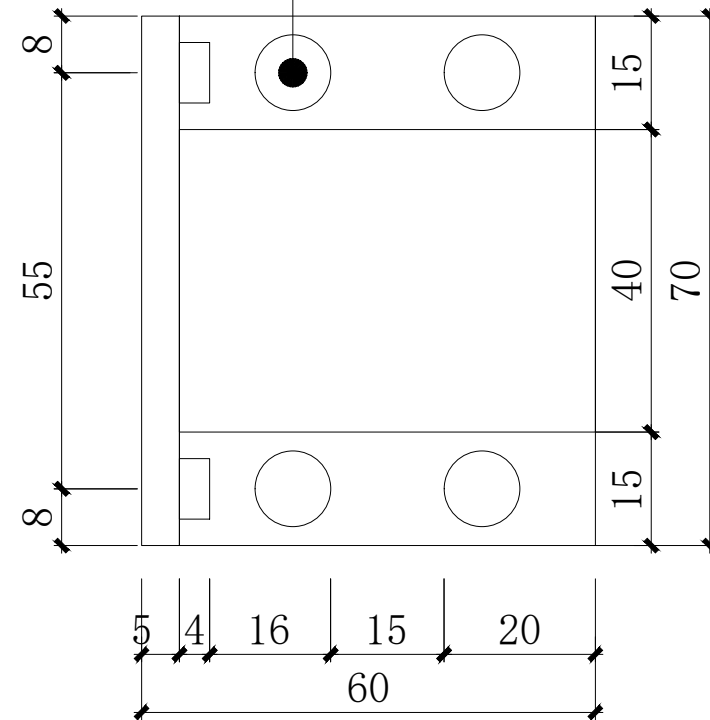

左视图

MAS

Mango Architecture Studio

所有设计、图纸及说明之版权全属于本公司所有，除非得本公司书面同意，否则不得使用、抄表及复制，所有尺寸需做现场检查复核，不可以图纸尺寸度量为准，如发现不符或误差较大时应及时通知设计单位，除有批核外，此图不可做施工用。

All Designs, Drawings And Instructions Of All Copyright Belongs To The Company, Unless The Company Agreed To In Writing, Otherwise Shall Not Use And Copy, All Size Need To Do Site Inspection Check, Can't Drawing Size Measurement Shall Prevail, Such As When Found Discrepancy Or Error, Should Promptly Notify The Design Units, Besides Have Approved, This Figure Is For Construction Use.

项目 Project

时尚设计学院展览空间

图纸名称 Drawing Title

道具图

比例 Scale

1:1

日期 Date

2024.04

图纸编号 Drawing No.

DJ-01

总设计师 Chief Designer

项目设计师 Project Designer

设计 Designer

制图 Drawer

校对 Proof-reader

审核 Checker

审定 Approved

图纸修订记录 Drawing revision record