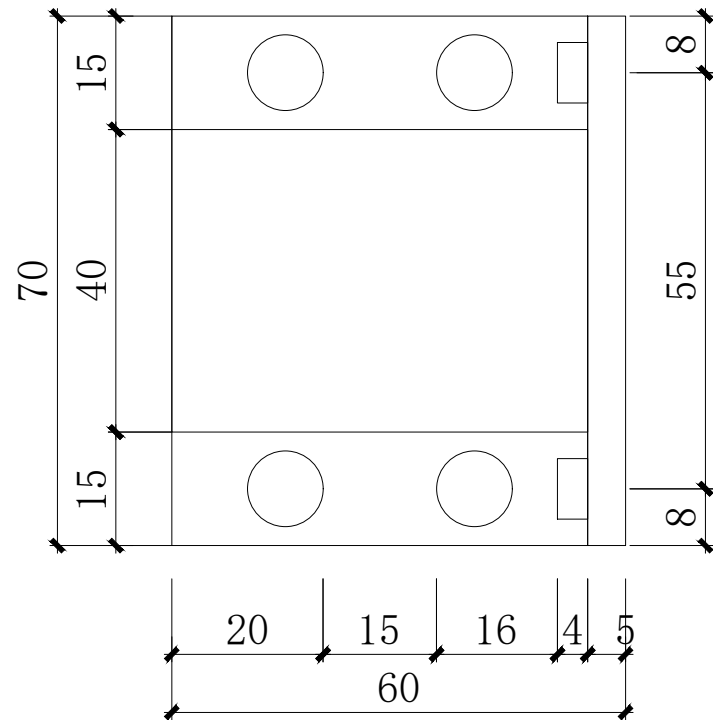

正视图

Φ 8mm外六角螺丝
黑铁本色