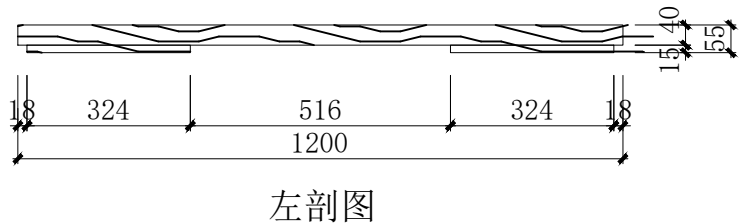

多层板喷漆  
/多乐士CP5调色系统P263  
Dulux 54YY 63/072  
River Revolution

项目 Project

时尚设计学院展览空间

图纸名称 Drawing Title

道具图

比例 Scale

日期 Date

1:18