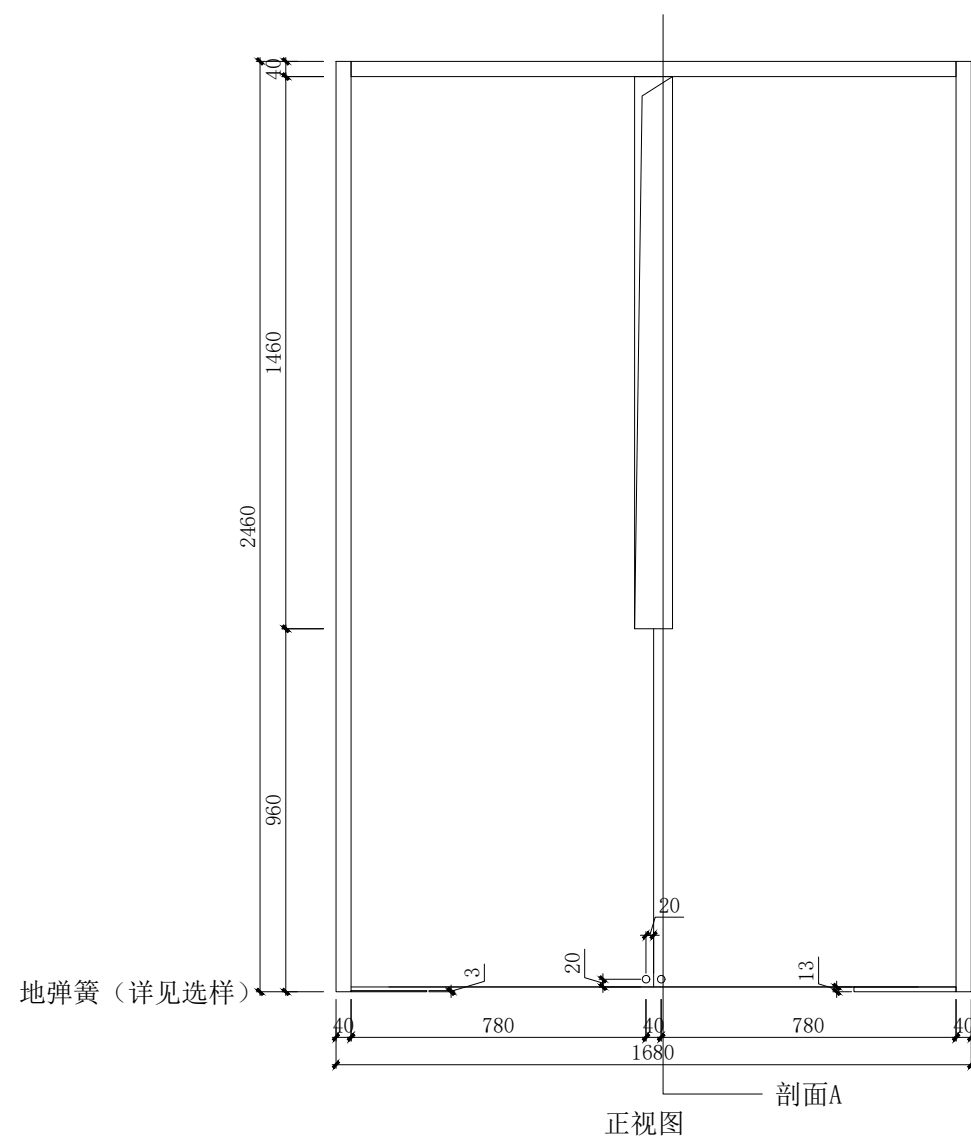

MAS

Mango Architecture Studio

所有设计、图纸及说明之版权全属于本公司所有，除非得本公司书面同意，否则不得使用、抄袭及复制，所有尺寸需做现场检查复核，不可以图纸尺寸度量为准，如发现不符或误差较大时应及时通知设计单位，除有批核外，此图不可做施工用。

All Designs, Drawings And Instructions Of All Copyright Belongs To The Company, Unless The Company Agreed To In Writing, Otherwise Shall Not Use And Copy, All Size Need To Do Site Inspection Check, Can't Drawing Size Measurement Shall Prevail, Such As When Found Discrepancy Or Error, Should Promptly Notify The Design Units, Besides Have Approved, This Figure Is For Construction Use.

项目 Project

时尚设计学院展览空间

图纸名称 Drawing Title

道具图

比例 Scale

1:20

日期 Date

2024.04

图纸编号 Drawing No.

DJ-04

总设计师 Chief Designer

项目设计师 Project Designer

设计 Designer

制图 Drawer

校对 Proof-reader

审核 Checker

审定 Approved

图纸修订记录 Drawing revision record

左视图