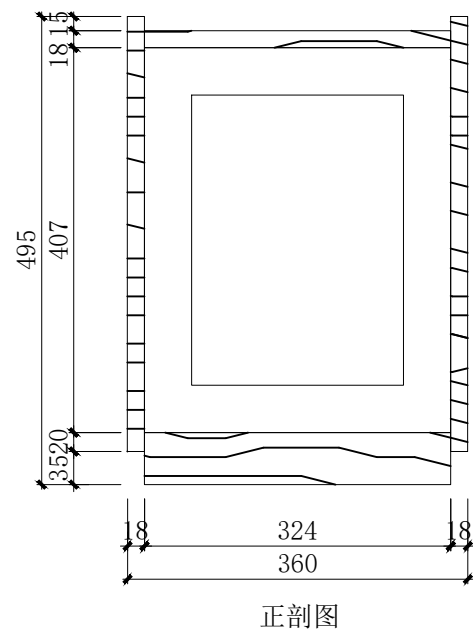

数量*44

MAS

Mango Architecture Studio

所有设计、图纸及说明之版权全属于本公司所有，除非得本公司书面同意，否则不得使用、抄袭及复制，所有尺寸需做现场检查复核，不可以图纸尺寸度量为准，如发现不符或误差较大时应及时通知设计单位，除有批核外，此图不可做施工用。

All Designs, Drawings And Instructions Of All Copyright Belongs To The Company, Unless The Company Agreed To In Writing, Otherwise Shall Not Use And Copy, All Size Need To Do Site Inspection Check, Can't Drawing Size Measurement Shall Prevail, Such As When Found Discrepancy Or Error, Should Promptly Notify The Design Units, Besides Have Approved, This Figure Is For Construction Use.

项目 Project

时尚设计学院展览空间

图纸名称 Drawing Title

道具图

比例 Scale

1:8

日期 Date

2024.04

图纸编号 Drawing No.

DJ-10

总设计师 Chief Designer

项目设计师 Project Designer

设计 Designer

制图 Drawer

校对 Proof-reader

审核 Checker

审定 Approved

图纸修订记录 Drawing revision record