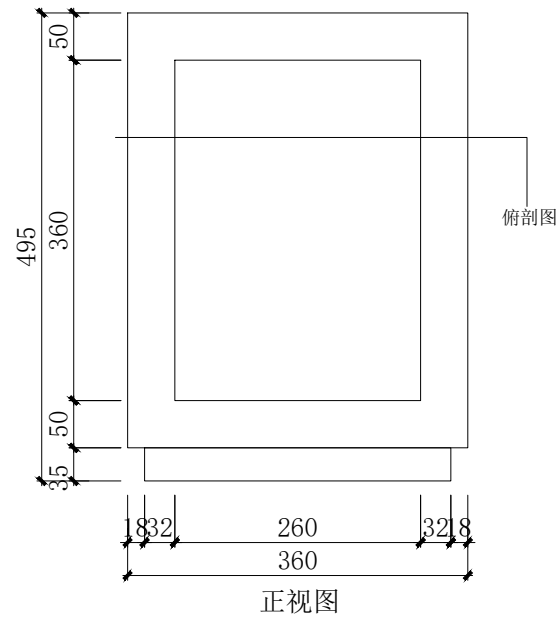

数量*44

MAS

Mango Architecture Studio

所有设计、图纸及说明之版权全属于本公司所有，除非得本公司书面同意，否则不得使用、抄袭及复制，所有尺寸需做现场检查复核，不可以图纸尺寸度量为准，如发现不符或误差较大时应及时通知设计单位，除有批核外，此图不可做施工用。

All Designs, Drawings And Instructions Of All Copyright Belongs To The Company, Unless The Company Agreed To In Writing, Otherwise Shall Not Use And Copy, All Size Need To Do Site Inspection Check, Can't Drawing Size Measurement Shall Prevail, Such As When Found Discrepancy Or Error, Should Promptly Notify The Design Units, Besides Have Approved, This Figure Is For Construction Use.

项目 Project

时尚设计学院展览空间

图纸名称 Drawing Title

道具图

比例 Scale

1:8

日期 Date

2024.04

图纸编号 Drawing No.

DJ-10

总设计师 Chief Designer

项目设计师 Project Designer

设计 Designer

制图 Drawer

校对 Proof-reader

审核 Checker

审定 Approved

图纸修订记录 Drawing revision record