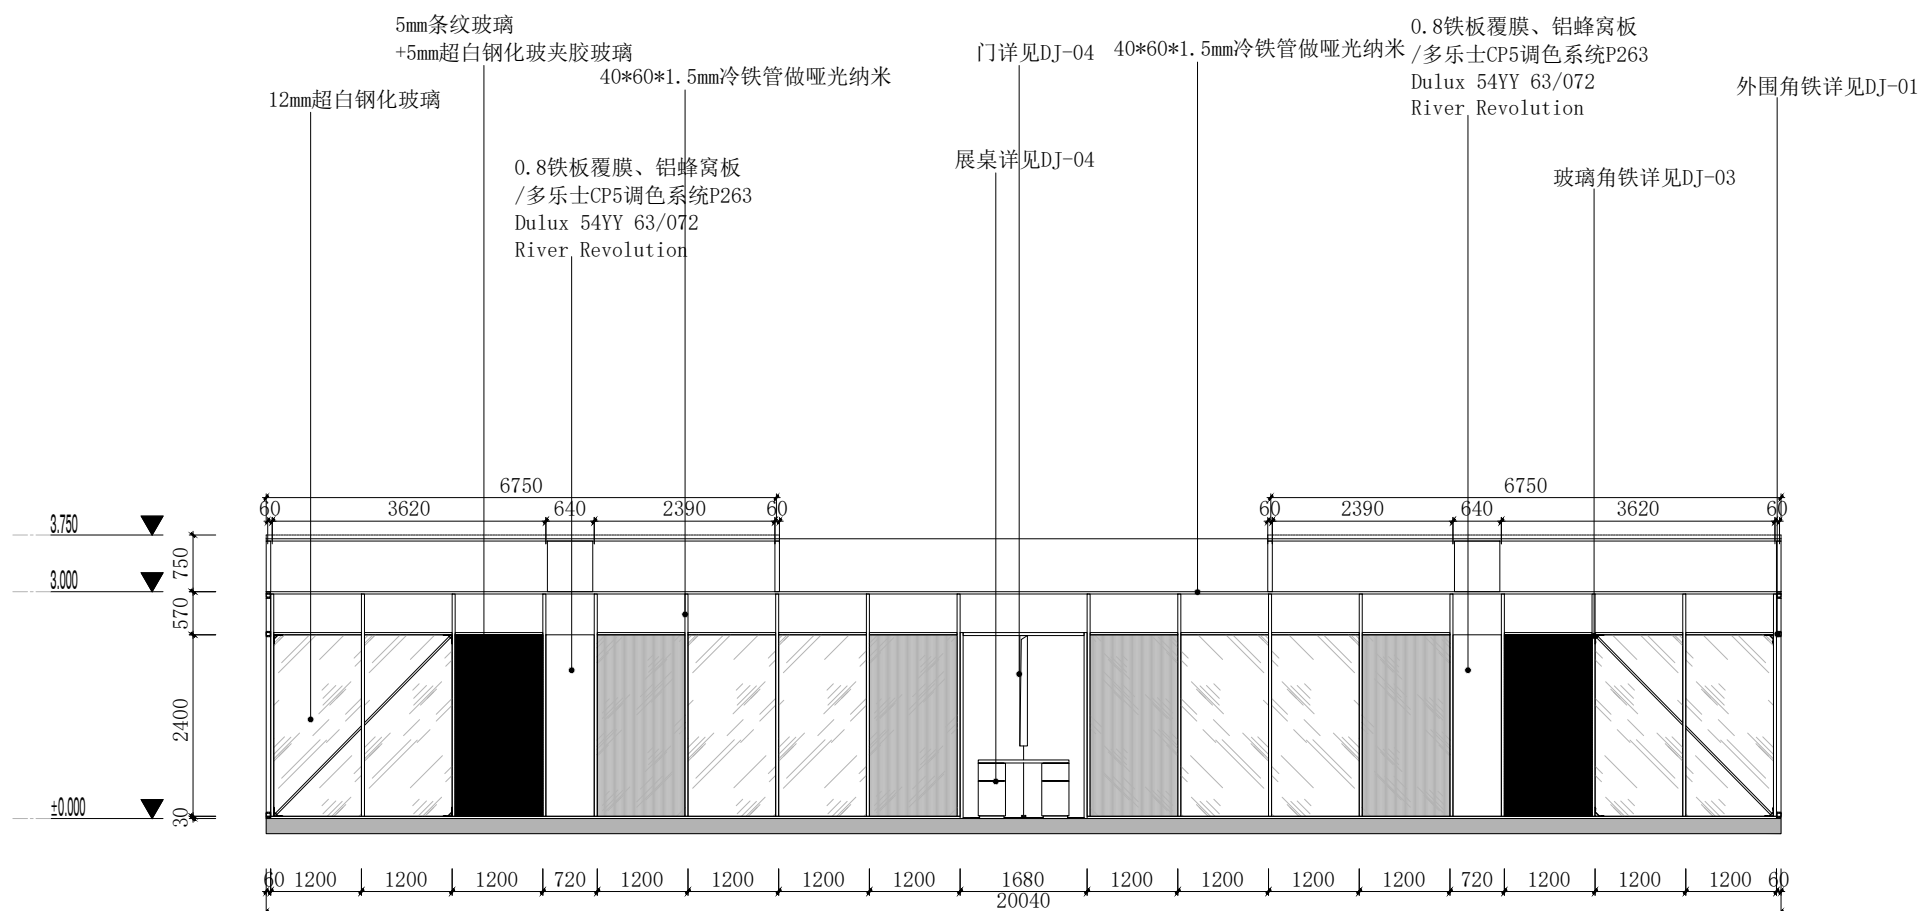

MAS

Mango Architecture Studio

所有设计、图纸及说明之版权全属于本公司所有，除非得本公司书面同意，否则不得使用、抄袭及复制，所有尺寸需做现场检查复核，不可以图纸尺寸度量为准，如发现不符或误差较大时应及时通知设计单位，除有批核外，此图不可做施工用。

All Designs, Drawings And Instructions Of All Copyright Belongs To The Company, Unless The Company Agreed To In Writing, Otherwise Shall Not Use And Copy, All Size Need To Do Site Inspection Check, Can't Drawing Size Measurement Shall Prevail, Such As When Found Discrepancy Or Error, Should Promptly Notify The Design Units, Besides Have Approved, This Figure Is For Construction Use.

项目 Project

时尚设计学院展览空间

图纸名称 Drawing Title

立面图

比例 Scale

1:100

日期 Date

2024.04

图纸编号 Drawing No.

EL-06

总设计师 Chief Designer

项目设计师 Project Designer

设计 Designer

制图 Drawer

校对 Profv-reader

审核 Checker

审定 Approved

图纸修订记录 Drawing revision record