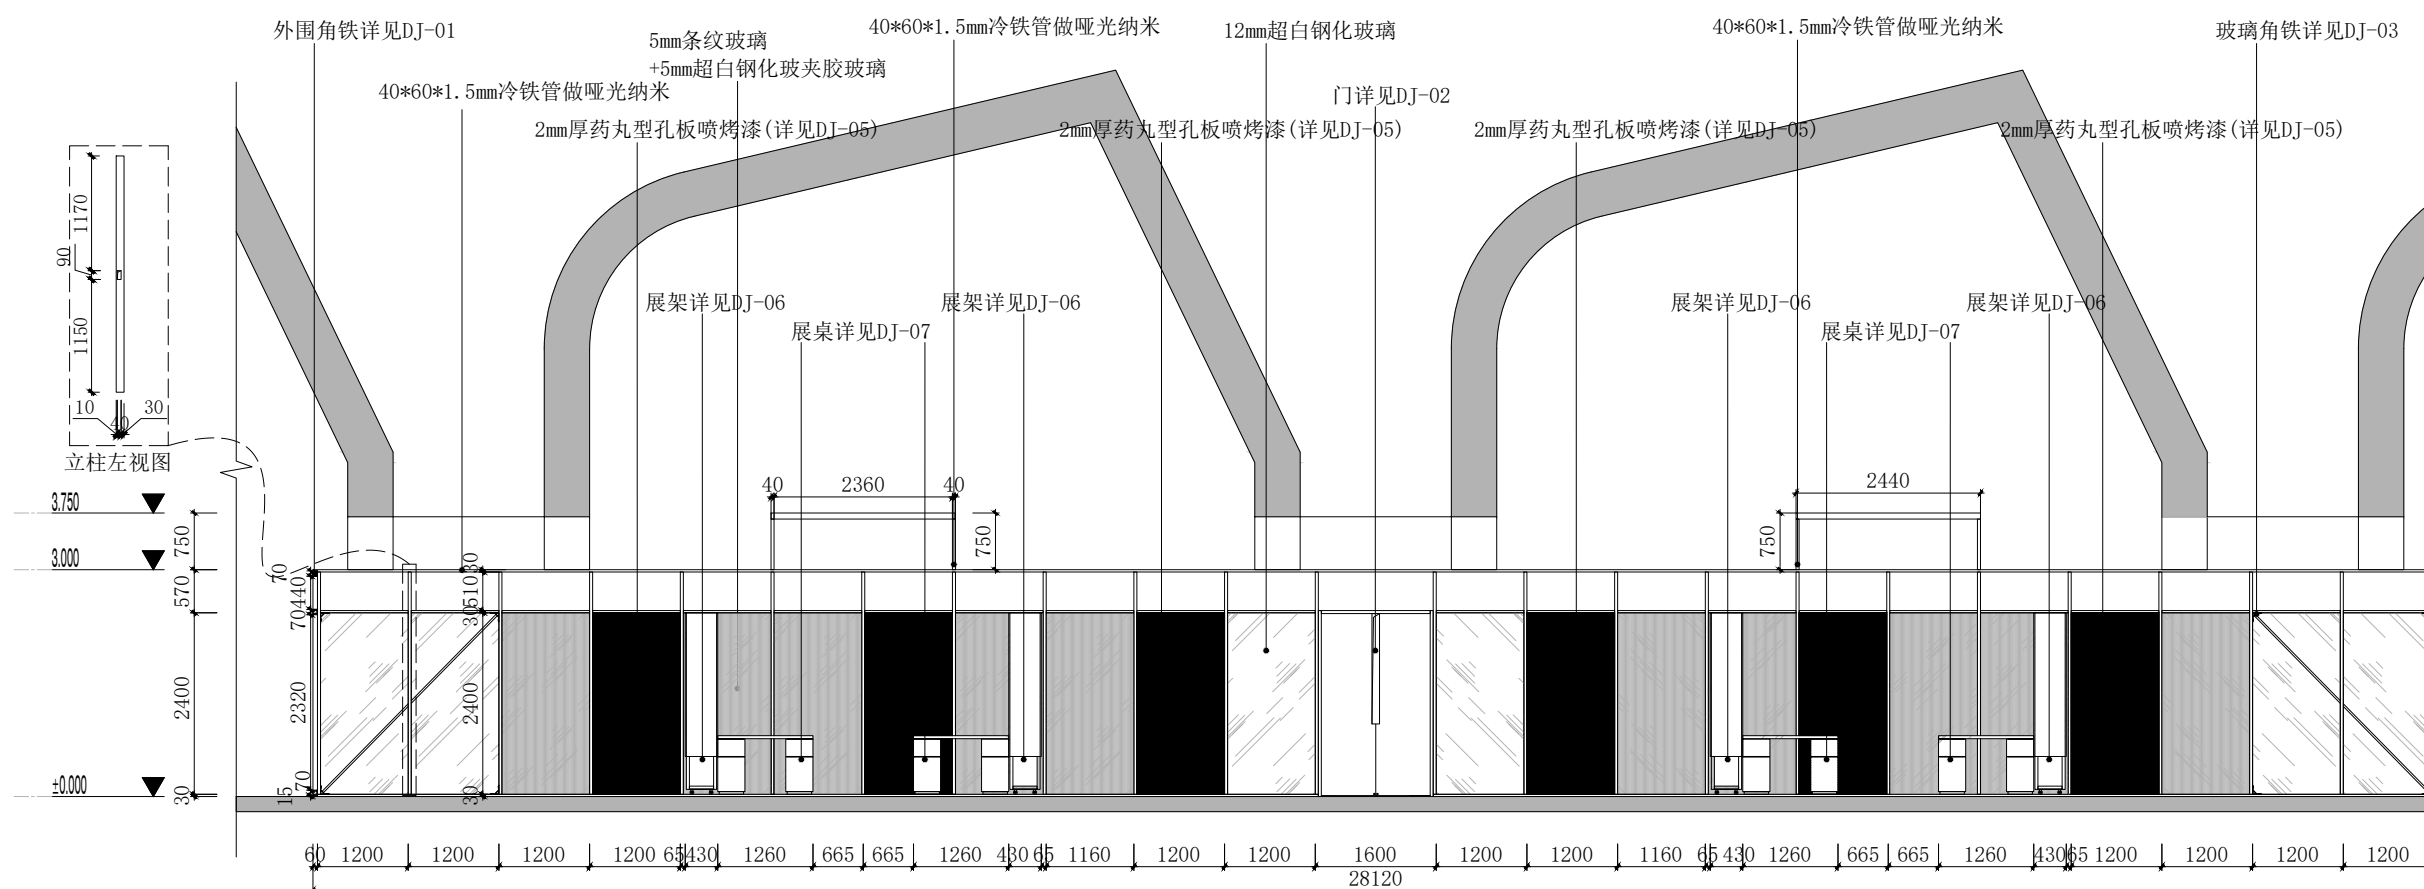

MAS

Mango Architecture Studio

所有设计、图纸及说明之版权全属于本公司所有，除非得本公司书面同意，否则不得使用、抄袭及复制，所有尺寸需做现场检查复核，不可以图纸尺寸度量为准，如发现不符或误差较大时应及时通知设计单位，除有批核外，此图不可做施工用。

All Designs, Drawings And Instructions Of All Copyright Belongs To The Company, Unless The Company Agreed To In Writing, Otherwise Shall Not Use And Copy, All Size Need To Do Site Inspection Check, Can't Drawing Size Measurement Shall Prevail, Such As When Found Discrepancy Or Error, Should Promptly Notify The Design Units, Besides Have Approved, This Figure Is For Construction Use.

项目 Project

时尚设计学院展览空间

图纸名称 Drawing Title

立面图

比例 Scale

1:100

日期 Date

2024.04

图纸编号 Drawing No.

EL-07

总设计师 Chief Designer

项目设计师 Project Designer

设计 Designer

制图 Drawer

校对 Provf-reader

审核 Checker

审定 Approved

图纸修订记录 Drawing revision record