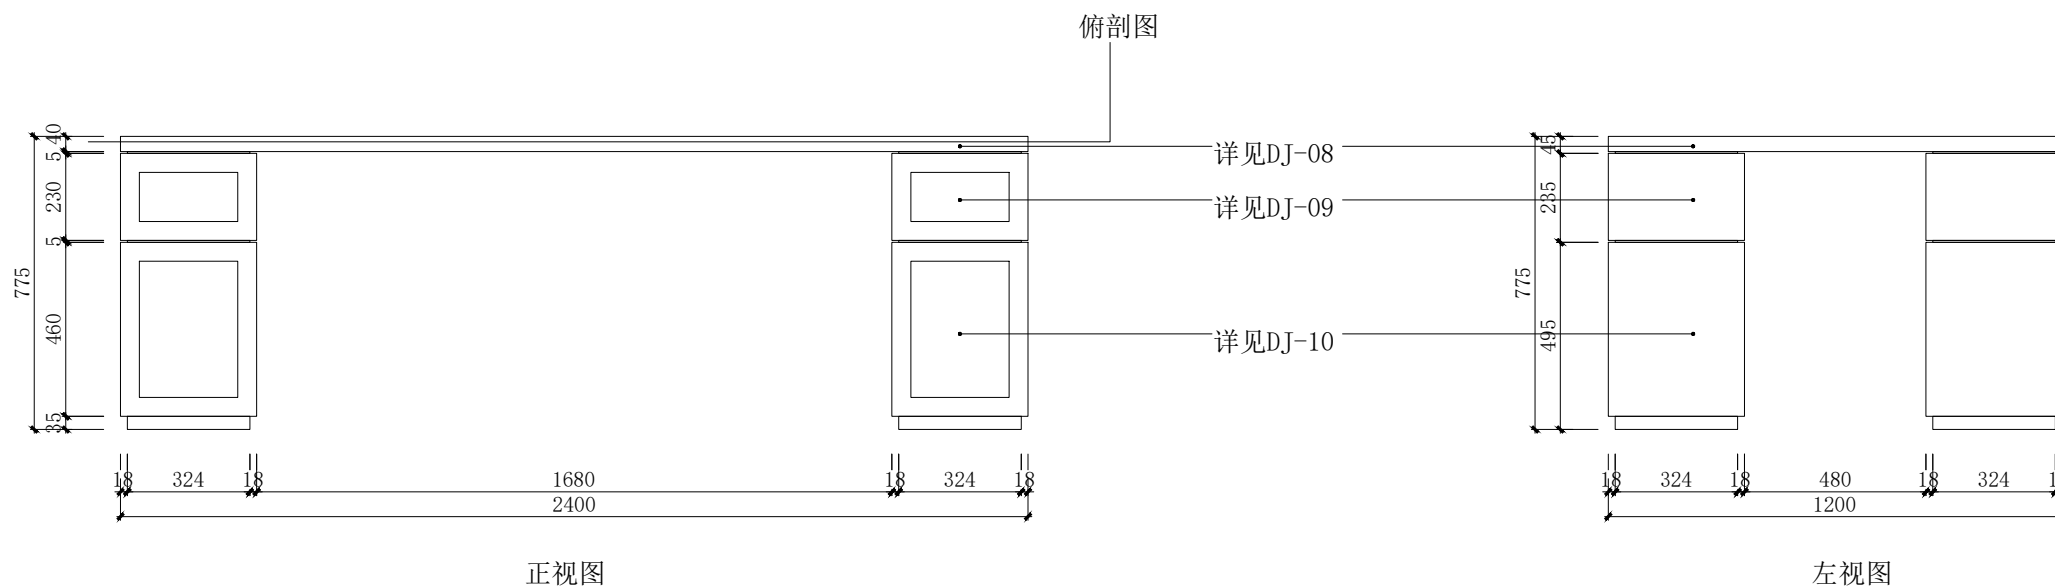

数量*11

MAS

Mango Architecture Studio

所有设计、图纸及说明之版权全属于本公司所有，除非得本公司书面同意，否则不得使用、抄袭及复制，所有尺寸需做现场检查复核，不可以图纸尺寸度量为准，如发现不符或误差较大时应及时通知设计单位，除有批核外，此图不可做施工用。

All Designs, Drawings And Instructions Of All Copyright Belongs To The Company, Unless The Company Agreed To In Writing, Otherwise Shall Not Use And Copy, All Size Need To Do Site Inspection Check, Can't Drawing Size Measurement Shall Prevail, Such As When Found Discrepancy Or Error, Should Promptly Notify The Design Units, Besides Have Approved, This Figure Is For Construction Use.

项目 Project

时尚设计学院展览空间

图纸名称 Drawing Title

道具图

比例 Scale

1:20

日期 Date

2024.04

图纸编号 Drawing No.

DJ-07

总设计师 Chief Designer

项目设计师 Project Designer

设计 Designer

制图 Drawer

校对 Proof-reader

审核 Checker

审定 Approved

图纸修订记录 Drawing revision record