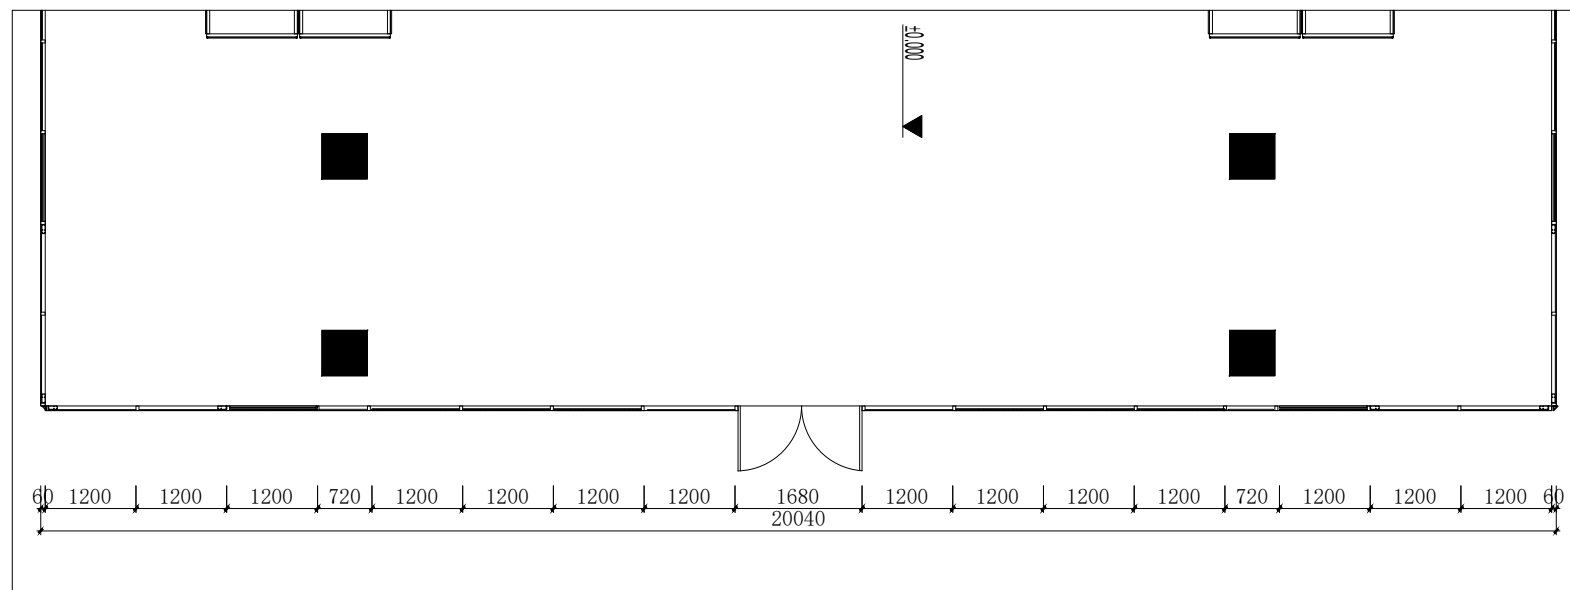

MAS

Mango Architecture Studio

所有设计、图纸及说明之版权全属于本公司所有，除非得本公司书面同意，否则不得使用、抄袭及复制，所有尺寸需做现场检查复核，不可以图纸尺寸度量为准，如发现不符或误差较大时应及时通知设计单位，除有批核外，此图不可做施工用。

All Designs, Drawings And Instructions Of All Copyright Belongs To The Company, Unless The Company Agreed To In Writing, Otherwise Shall Not Use And Copy, All Size Need To Do Site Inspection Check, Can't Drawing Size Measurement Shall Prevail, Such As When Found Discrepancy Or Error, Should Promptly Notify The Design Units, Besides Have Approved, This Figure Is For Construction Use.

项目 Project

时尚设计学院展览空间

图纸名称 Drawing Title

立面图

比例 Scale

1:100

日期 Date

2024.04

图纸编号 Drawing No.

EL-03

总设计师 Chief Designer

项目设计师 Project Designer

设计 Designer

制图 Drawer

校对 Prof-reader

审核 Checker

审定 Approved

图纸修订记录 Drawing revision record