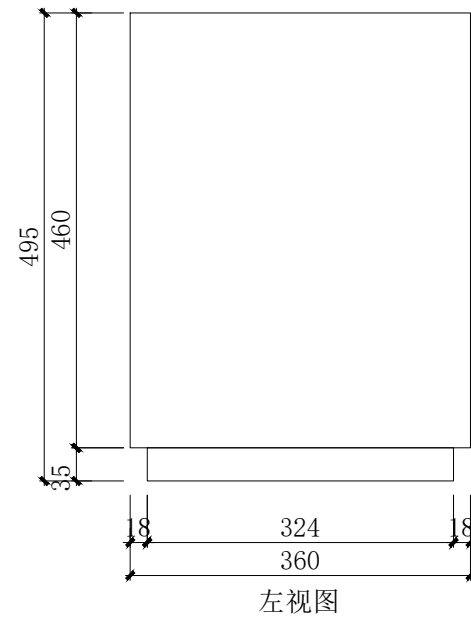

数量*44

MAS

Mango Architecture Studio

所有设计、图纸及说明之版权全属于本公司所有，除非得本公司书面同意，否则不得使用、抄袭及复制，所有尺寸需做现场检查复核，不可以图纸尺寸度量为准，如发现不符或误差较大时应及时通知设计单位，除有批核外，此图不可做施工用。

All Designs, Drawings And Instructions Of All Copyright Belongs To The Company, Unless The Company Agreed To In Writing, Otherwise Shall Not Use And Copy, All Size Need To Do Site Inspection Check, Can't Drawing Size Measurement Shall Prevail, Such As When Found Discrepancy Or Error, Should Promptly Notify The Design Units, Besides Have Approved, This Figure Is For Construction Use.

项目 Project

时尚设计学院展览空间

图纸名称 Drawing Title

道具图

比例 Scale

1:8

日期 Date

2024.04

图纸编号 Drawing No.

DJ-10

总设计师 Chief Designer

项目设计师 Project Designer

设计 Designer

制图 Drawer

校对 Proof-reader

审核 Checker

审定 Approved

图纸修订记录 Drawing revision record