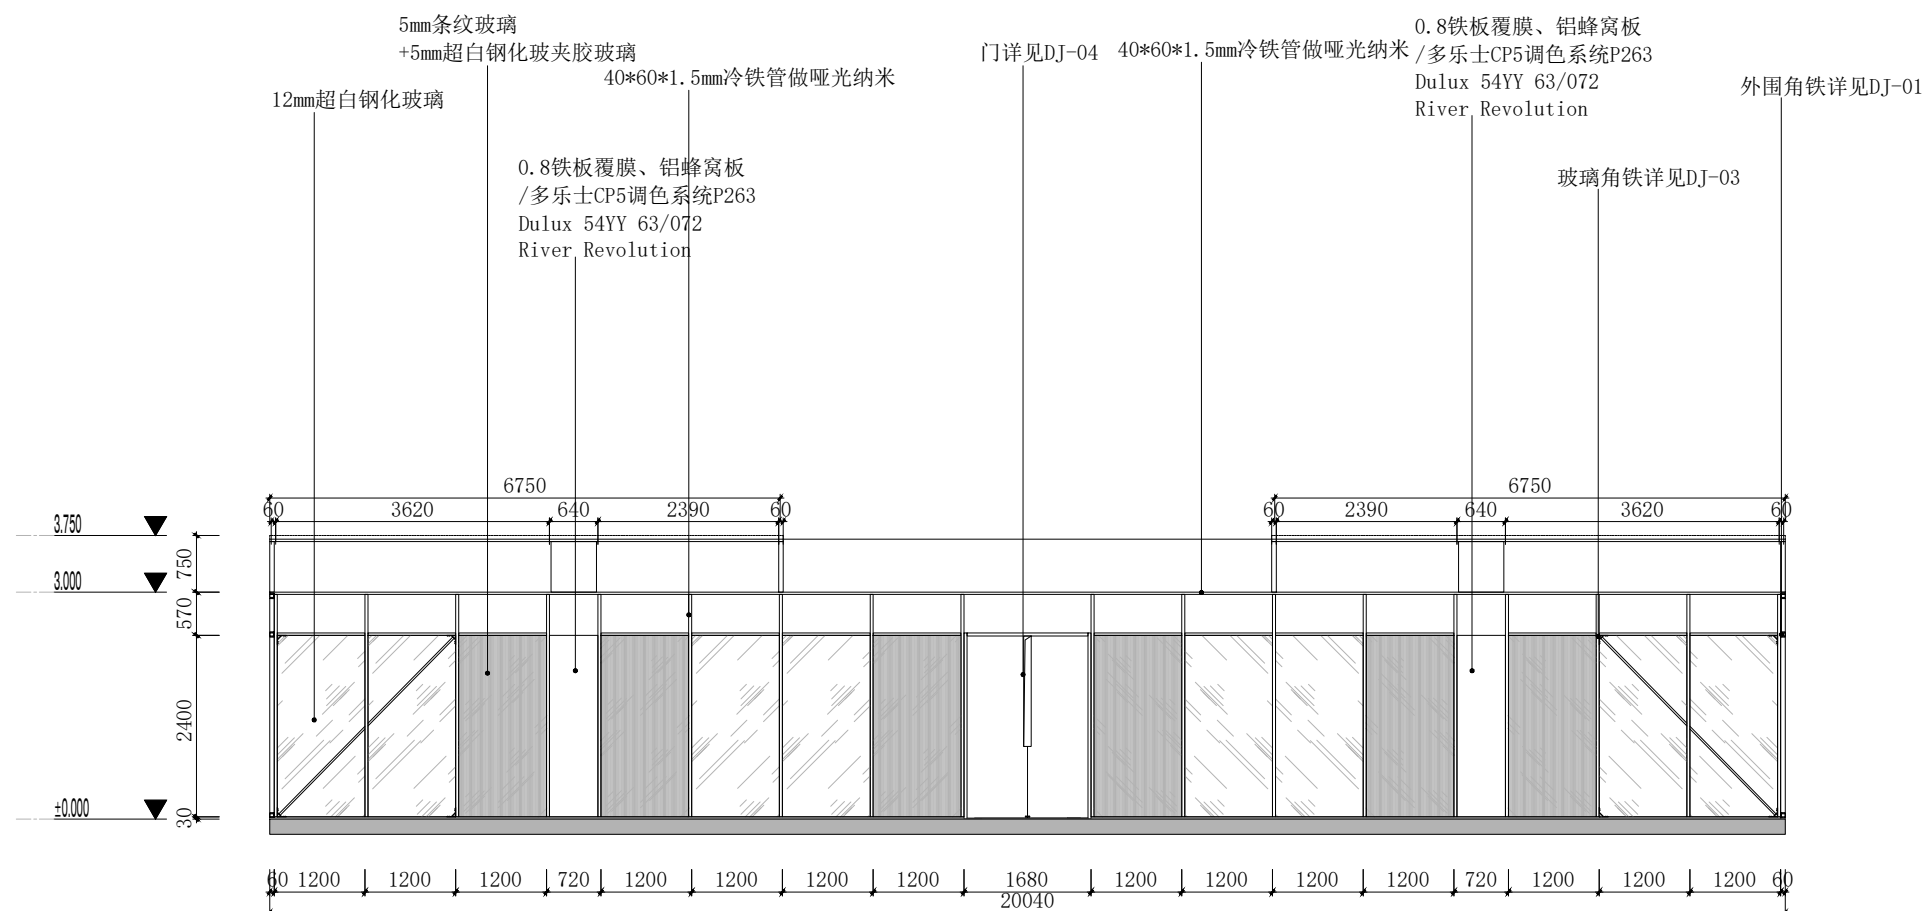

MAS

Mango Architecture Studio

所有设计、图纸及说明之版权全属于本公司所有，除非得本公司书面同意，否则不得使用、抄袭及复制，所有尺寸需做现场检查复核，不可以图纸尺寸度量为准，如发现不符或误差较大时应及时通知设计单位，除有批核外，此图不可做施工用。

All Designs, Drawings And Instructions Of All Copyright Belongs To The Company, Unless The Company Agreed To In Writing, Otherwise Shall Not Use And Copy, All Size Need To Do Site Inspection Check, Can't Drawing Size Measurement Shall Prevail, Such As When Found Discrepancy Or Error, Should Promptly Notify The Design Units, Besides Have Approved, This Figure Is For Construction Use.

项目 Project

时尚设计学院展览空间

图纸名称 Drawing Title

立面图

比例 Scale

1:100

日期 Date

2024.04

图纸编号 Drawing No.

EL-03

总设计师 Chief Designer

项目设计师 Project Designer

设计 Designer

制图 Drawer

校对 Prof-reader

审核 Checker

审定 Approved

图纸修订记录 Drawing revision record