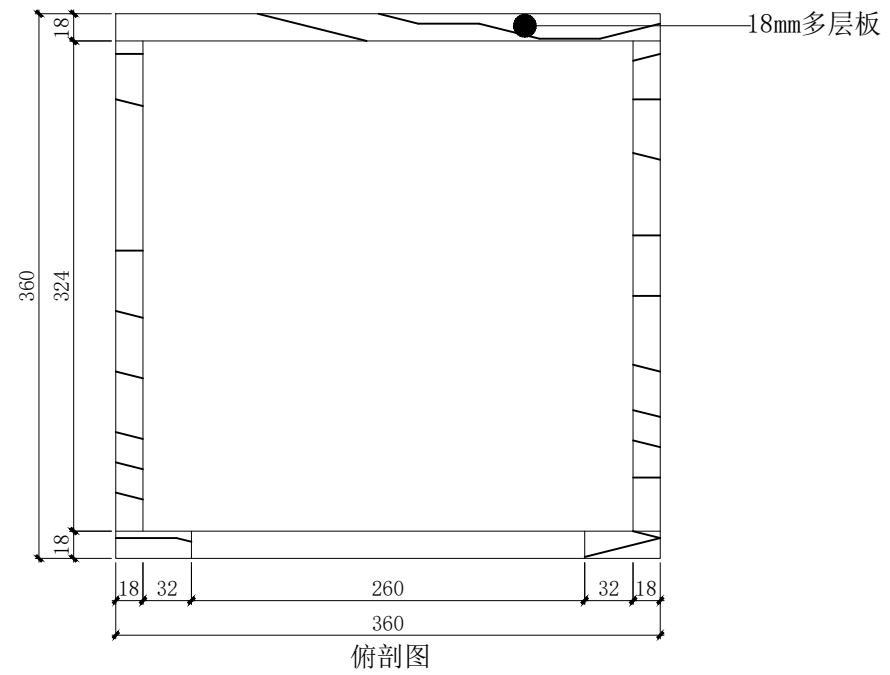

数量*44

MAS

Mango Architecture Studio

所有设计、图纸及说明之版权全属于本公司所有，除非得本公司书面同意，否则不得使用、抄袭及复制，所有尺寸需做现场检查复核，不可以图纸尺寸度量为准，如发现不符或误差较大时应及时通知设计单位，除有批核外，此图不可做施工用。

All Designs, Drawings And Instructions Of All Copyright Belongs To The Company, Unless The Company Agreed To In Writing, Otherwise Shall Not Use And Copy, All Size Need To Do Site Inspection Check, Can't Drawing Size Measurement Shall Prevail, Such As When Found Discrepancy Or Error, Should Promptly Notify The Design Units, Besides Have Approved, This Figure Is For Construction Use.

项目 Project

时尚设计学院展览空间

图纸名称 Drawing Title

道具图

比例 Scale

1:5

日期 Date

2024.04

图纸编号 Drawing No.

DJ-09

总设计师 Chief Designer

项目设计师 Project Designer

设计 Designer

制图 Drawer

校对 Profv-reader

审核 Checker

审定 Approved

图纸修订记录 Drawing revision record