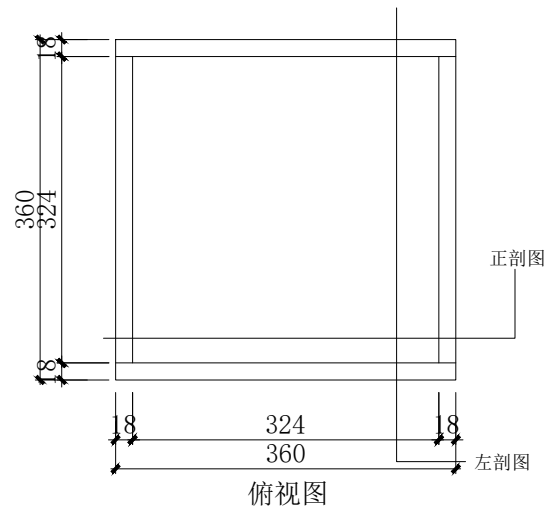

数量*44

MAS

Mango Architecture Studio

所有设计、图纸及说明之版权全属于本公司所有，除非得本公司书面同意，否则不得使用、抄袭及复制，所有尺寸需做现场检查复核，不可以图纸尺寸度量为准，如发现不符或误差较大时应及时通知设计单位，除有批核外，此图不可做施工用。

All Designs, Drawings And Instructions Of All Copyright Belongs To The Company, Unless The Company Agreed To In Writing, Otherwise Shall Not Use And Copy, All Size Need To Do Site Inspection Check, Can't Drawing Size Measurement Shall Prevail, Such As When Found Discrepancy Or Error, Should Promptly Notify The Design Units, Besides Have Approved, This Figure Is For Construction Use.

项目 Project

时尚设计学院展览空间

图纸名称 Drawing Title

道具图

比例 Scale

1:8

日期 Date

2024.04

图纸编号 Drawing No.

DJ-10

总设计师 Chief Designer

项目设计师 Project Designer

设计 Designer

制图 Drawer

校对 Proof-reader

审核 Checker

审定 Approved

图纸修订记录 Drawing revision record