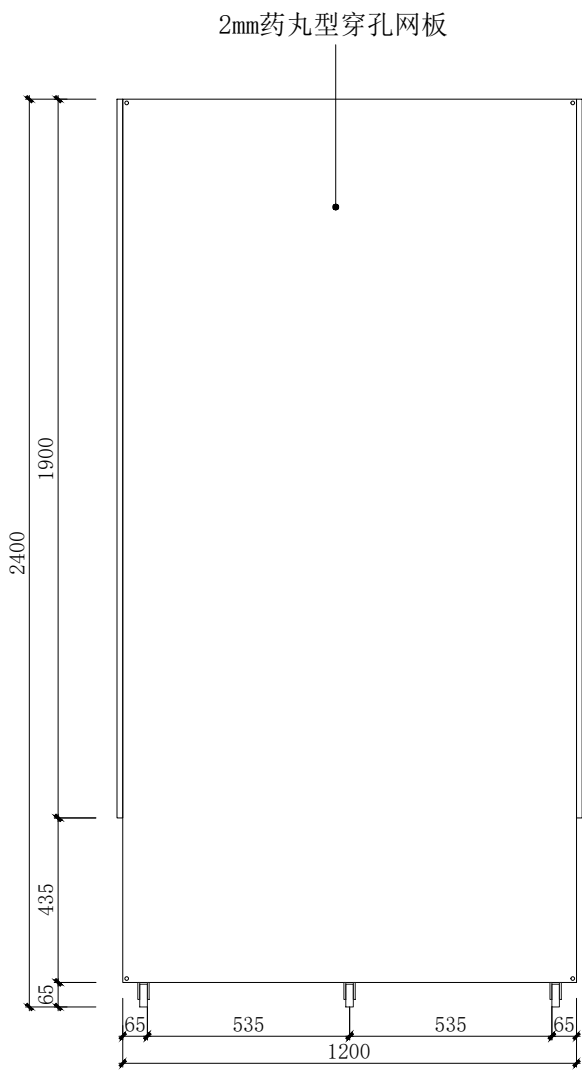

数量*16

MAS

Mango Architecture Studio

所有设计、图纸及说明之版权全属于本公司所有，除非得本公司书面同意，否则不得使用、抄袭及复制，所有尺寸需做现场检查复核，不可以图纸尺寸度量为准，如发现不符或误差较大时应及时通知设计单位，除有批核外，此图不可做施工用。

All Designs, Drawings And Instructions Of All Copyright Belongs To The Company, Unless The Company Agreed To In Writing, Otherwise Shall Not Use And Copy. All Size Need To Do Site Inspection Check, Can't Drawing Size Measurement Shall Prevail, Such As When Found Discrepancy Or Error, Should Promptly Notify The Design Units, Besides Have Approved, This Figure Is For Construction Use.

2mm药丸型穿孔网板 (详见DJ-05)

40*40*1.5mm冷铁管做哑光纳米

正视图

项目 Project

时尚设计学院展览空间

图纸名称 Drawing Title

道具图

比例 Scale

1:20

日期 Date

2024.04

图纸编号 Drawing No.

DJ-06

总设计师 Chief Designer

项目设计师 Project Designer

设计 Designer

制图 Drawer

校对 Proof-reader

审核 Checker

审定 Approved

图纸修订记录 Drawing revision record