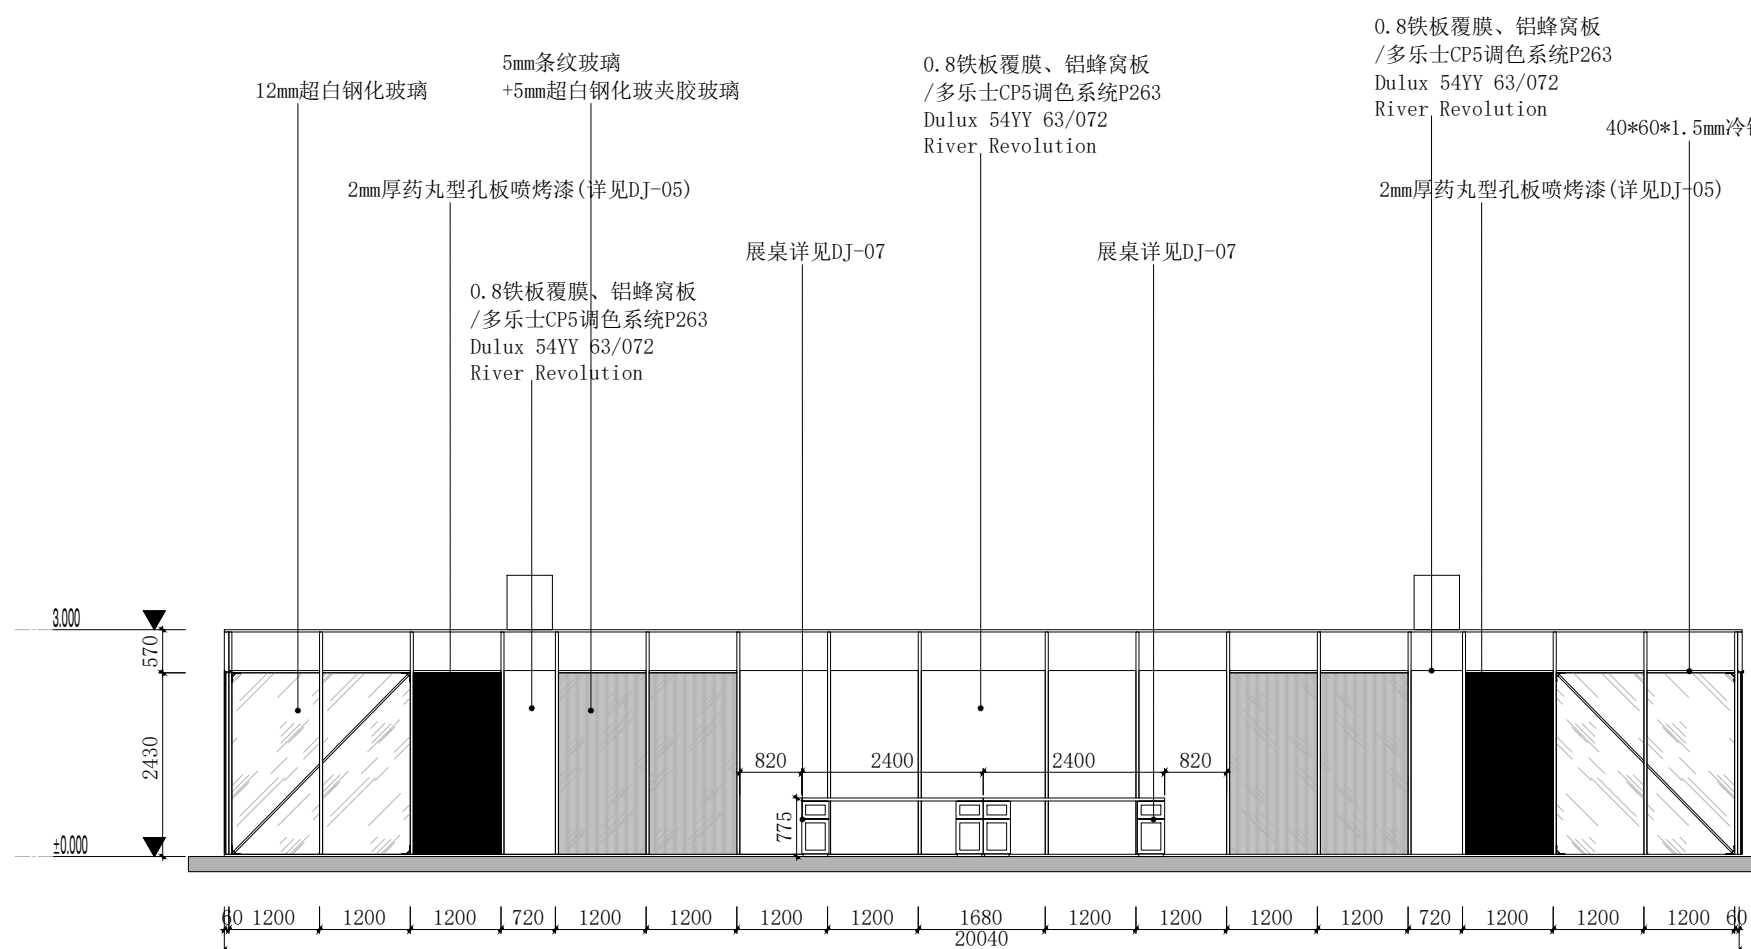

MAS

Mango Architecture Studio

所有设计、图纸及说明之版权全属于本公司所有，除非得本公司书面同意，否则不得使用、抄袭及复制，所有尺寸需做现场检查复核，不可以图纸尺寸度量为准，如发现不符或误差较大时应及时通知设计单位，除有批核外，此图不可做施工用。

All Designs, Drawings And Instructions Of All Copyright Belongs To The Company, Unless The Company Agreed To In Writing, Otherwise Shall Not Use And Copy, All Size Need To Do Site Inspection Check, Can't Drawing Size Measurement Shall Prevail, Such As When Found Discrepancy Or Error, Should Promptly Notify The Design Units, Besides Have Approved, This Figure Is For Construction Use.

项目 Project

时尚设计学院展览空间

图纸名称 Drawing Title

立面图

比例 Scale

1:100

日期 Date

2024.04

图纸编号 Drawing No.

EL-04

总设计师 Chief Designer

项目设计师 Project Designer

设计 Designer

制图 Drawer

校对 Proof-reader

审核 Checker

审定 Approved

图纸修订记录 Drawing revision record