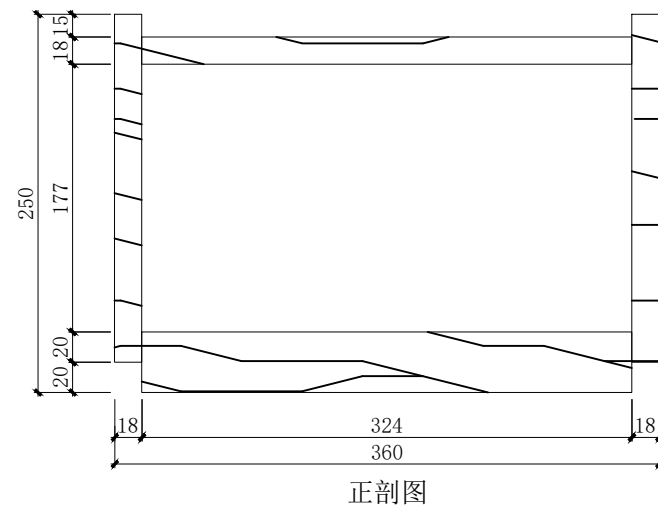

数量*44

MAS

Mango Architecture Studio

所有设计、图纸及说明之版权全属于本公司所有，除非得本公司书面同意，否则不得使用、抄袭及复制，所有尺寸需做现场检查复核，不可以图纸尺寸度量为准，如发现不符或误差较大时应及时通知设计单位，除有批核外，此图不可做施工用。

All Designs, Drawings And Instructions Of All Copyright Belongs To The Company, Unless The Company Agreed To In Writing, Otherwise Shall Not Use And Copy, All Size Need To Do Site Inspection Check, Can't Drawing Size Measurement Shall Prevail, Such As When Found Discrepancy Or Error, Should Promptly Notify The Design Units, Besides Have Approved, This Figure Is For Construction Use.

项目 Project

时尚设计学院展览空间

图纸名称 Drawing Title

道具图

比例 Scale

1:5

日期 Date

2024.04

图纸编号 Drawing No.

DJ-09

总设计师 Chief Designer

项目设计师 Project Designer

设计 Designer

制图 Drawer

校对 Profv-reader

审核 Checker

审定 Approved

图纸修订记录 Drawing revision record