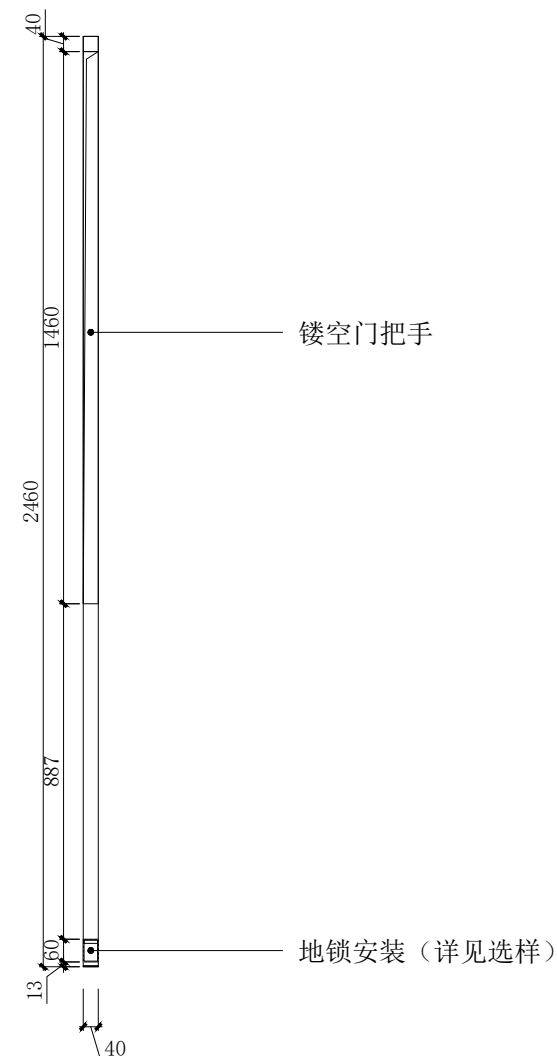

MAS

Mango Architecture Studio

所有设计、图纸及说明之版权全属于本公司所有，除非得本公司书面同意，否则不得使用、抄袭及复制，所有尺寸需做现场检查复核，不可以图纸尺寸度量为准，如发现不符或误差较大时应及时通知设计单位，除有批核外，此图不可做施工用。

All Designs, Drawings And Instructions Of All Copyright Belongs To The Company, Unless The Company Agreed To In Writing, Otherwise Shall Not Use And Copy, All Size Need To Do Site Inspection Check, Can't Drawing Size Measurement Shall Prevail, Such As When Found Discrepancy Or Error, Should Promptly Notify The Design Units, Besides Have Approved, This Figure Is For Construction Use.

项目 Project

时尚设计学院展览空间

图纸名称 Drawing Title

道具图

比例 Scale

1:20

日期 Date

2024.04

图纸编号 Drawing No.

DJ-02

总设计师 Chief Designer

项目设计师 Project Designer

设计 Designer

制图 Drawer

校对 Proof-reader

审核 Checker

审定 Approved

图纸修订记录 Drawing revision record

左视图

剖面A