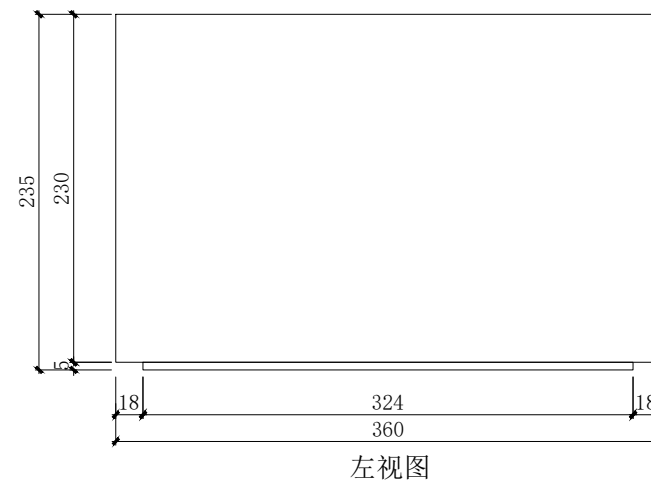

数量*44

MAS

Mango Architecture Studio

所有设计、图纸及说明之版权全属于本公司所有，除非得本公司书面同意，否则不得使用、抄袭及复制，所有尺寸需做现场检查复核，不可以图纸尺寸度量为准，如发现不符或误差较大时应及时通知设计单位，除有批核外，此图不可做施工用。

All Designs, Drawings And Instructions Of All Copyright Belongs To The Company, Unless The Company Agreed To In Writing, Otherwise Shall Not Use And Copy, All Size Need To Do Site Inspection Check, Can't Drawing Size Measurement Shall Prevail, Such As When Found Discrepancy Or Error, Should Promptly Notify The Design Units, Besides Have Approved, This Figure Is For Construction Use.

项目 Project

时尚设计学院展览空间

图纸名称 Drawing Title

道具图

比例 Scale

1:5

日期 Date

2024.04

图纸编号 Drawing No.

DJ-09

总设计师 Chief Designer

项目设计师 Project Designer

设计 Designer

制图 Drawer

校对 Profv-reader

审核 Checker

审定 Approved

图纸修订记录 Drawing revision record