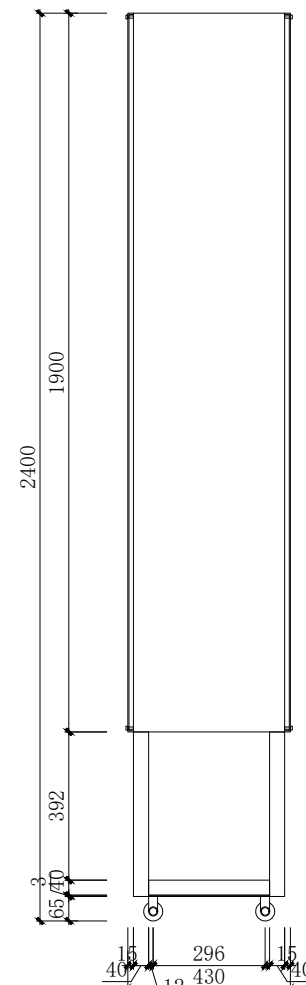

2mm药丸型穿孔网板 (详见DJ-05)

40\*40\*1.5mm冷铁管做哑光纳米

正视图

正剖图

左视图

左剖图

项目 Project

时尚设计学院展览空间