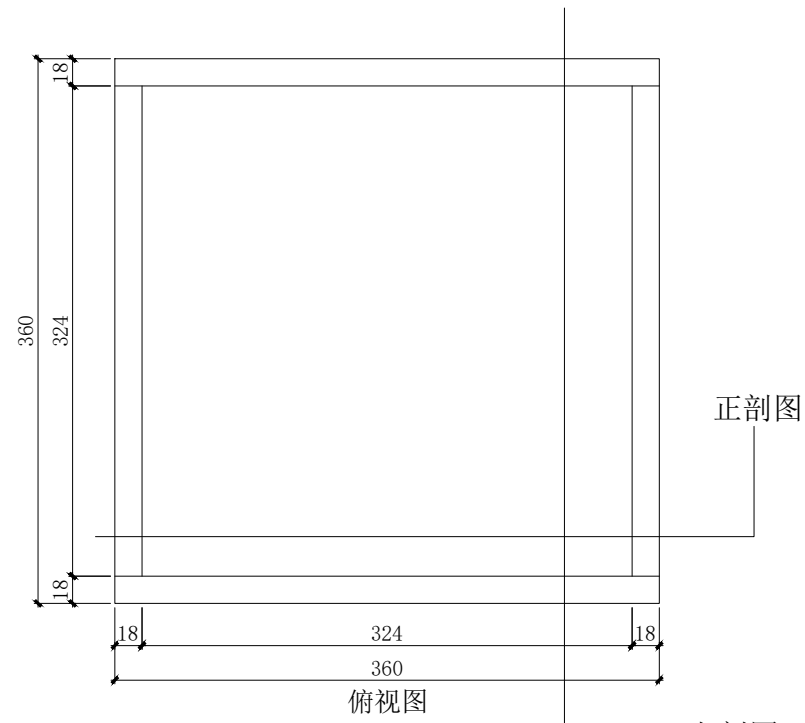

数量*44

MAS

Mango Architecture Studio

所有设计、图纸及说明之版权全属于本公司所有，除非得本公司书面同意，否则不得使用、抄袭及复制，所有尺寸需做现场检查复核，不可以图纸尺寸度量为准，如发现不符或误差较大时应及时通知设计单位，除有批核外，此图不可做施工用。

All Designs, Drawings And Instructions Of All Copyright Belongs To The Company, Unless The Company Agreed To In Writing, Otherwise Shall Not Use And Copy, All Size Need To Do Site Inspection Check, Can't Drawing Size Measurement Shall Prevail, Such As When Found Discrepancy Or Error, Should Promptly Notify The Design Units, Besides Have Approved, This Figure Is For Construction Use.

项目 Project

时尚设计学院展览空间

图纸名称 Drawing Title

道具图

比例 Scale

1:5

日期 Date

2024.04

图纸编号 Drawing No.

DJ-09

总设计师 Chief Designer

项目设计师 Project Designer

设计 Designer

制图 Drawer

校对 Profv-reader

审核 Checker

审定 Approved

图纸修订记录 Drawing revision record