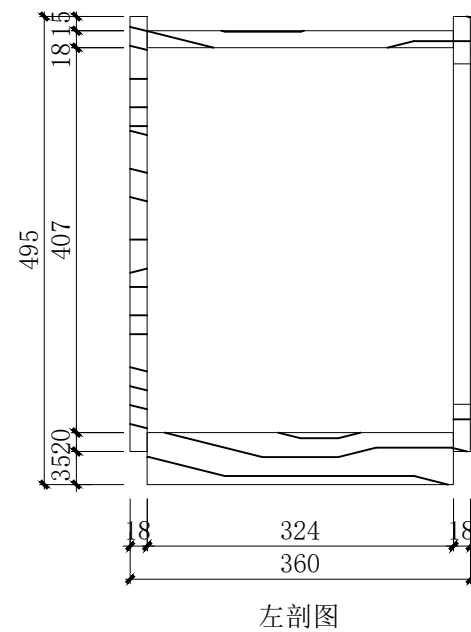

数量*44

MAS

Mango Architecture Studio

所有设计、图纸及说明之版权全属于本公司所有，除非得本公司书面同意，否则不得使用、抄袭及复制，所有尺寸需做现场检查复核，不可以图纸尺寸度量为准，如发现不符或误差较大时应及时通知设计单位，除有批核外，此图不可做施工用。

All Designs, Drawings And Instructions Of All Copyright Belongs To The Company, Unless The Company Agreed To In Writing, Otherwise Shall Not Use And Copy, All Size Need To Do Site Inspection Check, Can't Drawing Size Measurement Shall Prevail, Such As When Found Discrepancy Or Error, Should Promptly Notify The Design Units, Besides Have Approved, This Figure Is For Construction Use.

项目 Project

时尚设计学院展览空间

图纸名称 Drawing Title

道具图

比例 Scale

1:8

日期 Date

2024.04

图纸编号 Drawing No.

DJ-10

总设计师 Chief Designer

项目设计师 Project Designer

设计 Designer

制图 Drawer

校对 Proof-reader

审核 Checker

审定 Approved

图纸修订记录 Drawing revision record