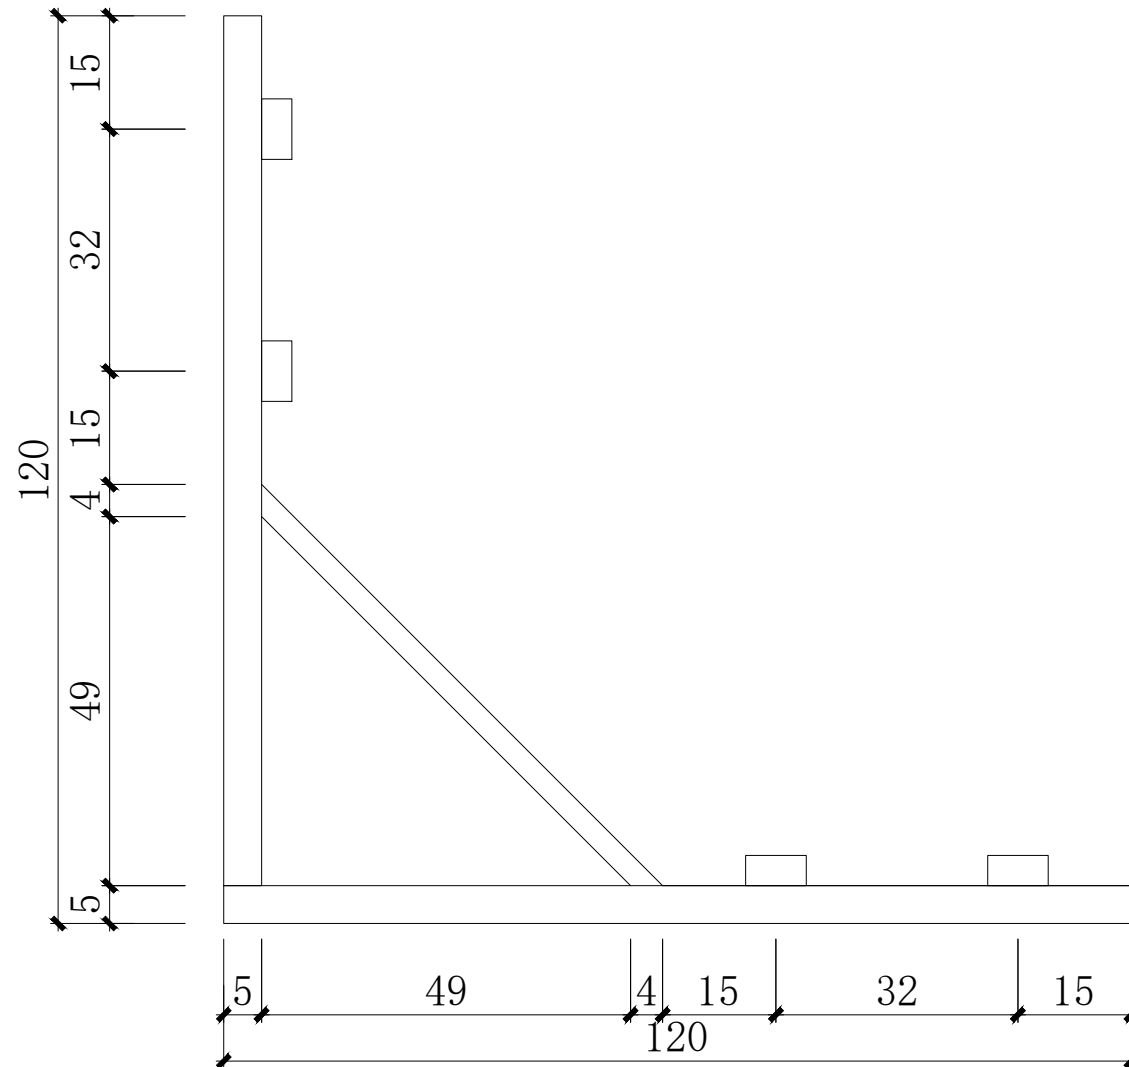

数量*32

正视图

Φ 8mm外六角螺丝
黑铁本色

MAS

Mango Architecture Studio

所有设计、图纸及说明之版权全属于本公司所有，除非得本公司书面同意，否则不得使用、抄袭及复制，所有尺寸需做现场检查复核，不可以图纸尺寸度量为准，如发现不符或误差较大时应及时通知设计单位，除有批核外，此图不可做施工用。

All Designs, Drawings And Instructions Of All Copyright Belongs To The Company, Unless The Company Agreed To In Writing, Otherwise Shall Not Use And Copy. All Size Need To Do Site Inspection Check, Can't Drawing Size Measurement Shall Prevail, Such As When Found Discrepancy Or Error, Should Promptly Notify The Design Units, Besides Have Approved, This Figure Is For Construction Use.

项目 Project

时尚设计学院展览空间

图纸名称 Drawing Title

道具图

比例 Scale

1:1

日期 Date

2024.04

图纸编号 Drawing No.

DJ-03

总设计师 Chief Designer

项目设计师 Project Designer

设计 Designer

制图 Drawer

校对 Proof-reader

审核 Checker

审定 Approved

图纸修订记录 Drawing revision record