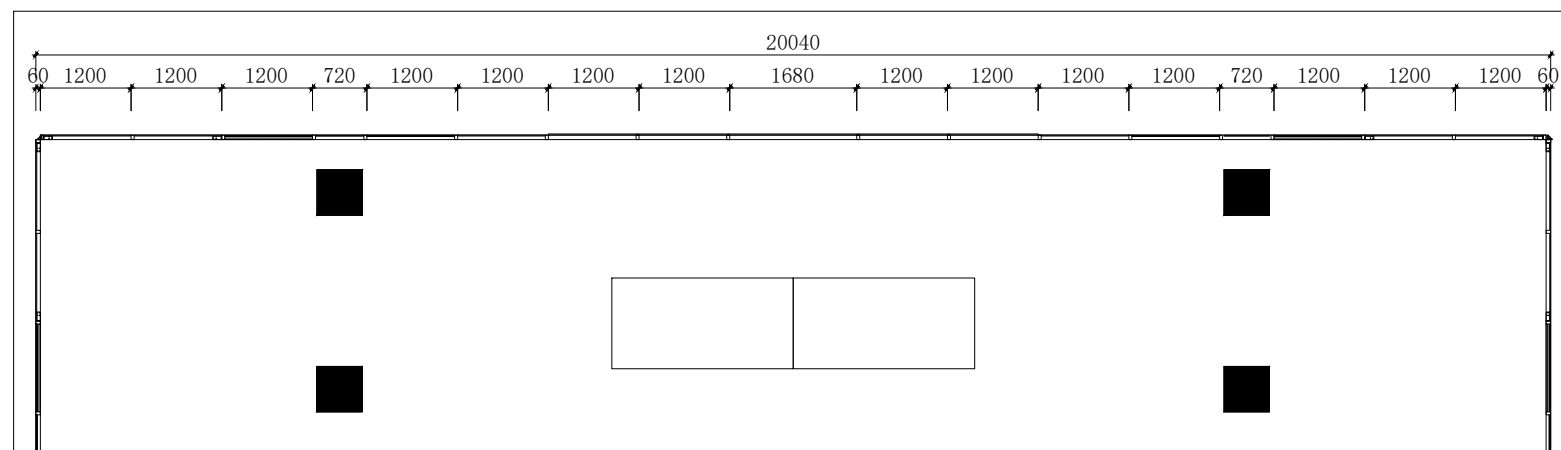

MAS

Mango Architecture Studio

所有设计、图纸及说明之版权全属于本公司所有，除非得本公司书面同意，否则不得使用、抄袭及复制，所有尺寸需做现场检查复核，不可以图纸尺寸度量为准，如发现不符或误差较大时应及时通知设计单位，除有批核外，此图不可做施工用。

All Designs, Drawings And Instructions Of All Copyright Belongs To The Company, Unless The Company Agreed To In Writing, Otherwise Shall Not Use And Copy, All Size Need To Do Site Inspection Check, Can't Drawing Size Measurement Shall Prevail, Such As When Found Discrepancy Or Error, Should Promptly Notify The Design Units, Besides Have Approved, This Figure Is For Construction Use.

项目 Project

时尚设计学院展览空间

图纸名称 Drawing Title

立面图

比例 Scale

1:100

日期 Date

2024.04

图纸编号 Drawing No.

EL-04

总设计师 Chief Designer

项目设计师 Project Designer

设计 Designer

制图 Drawer

校对 Proof-reader

审核 Checker

审定 Approved

图纸修订记录 Drawing revision record