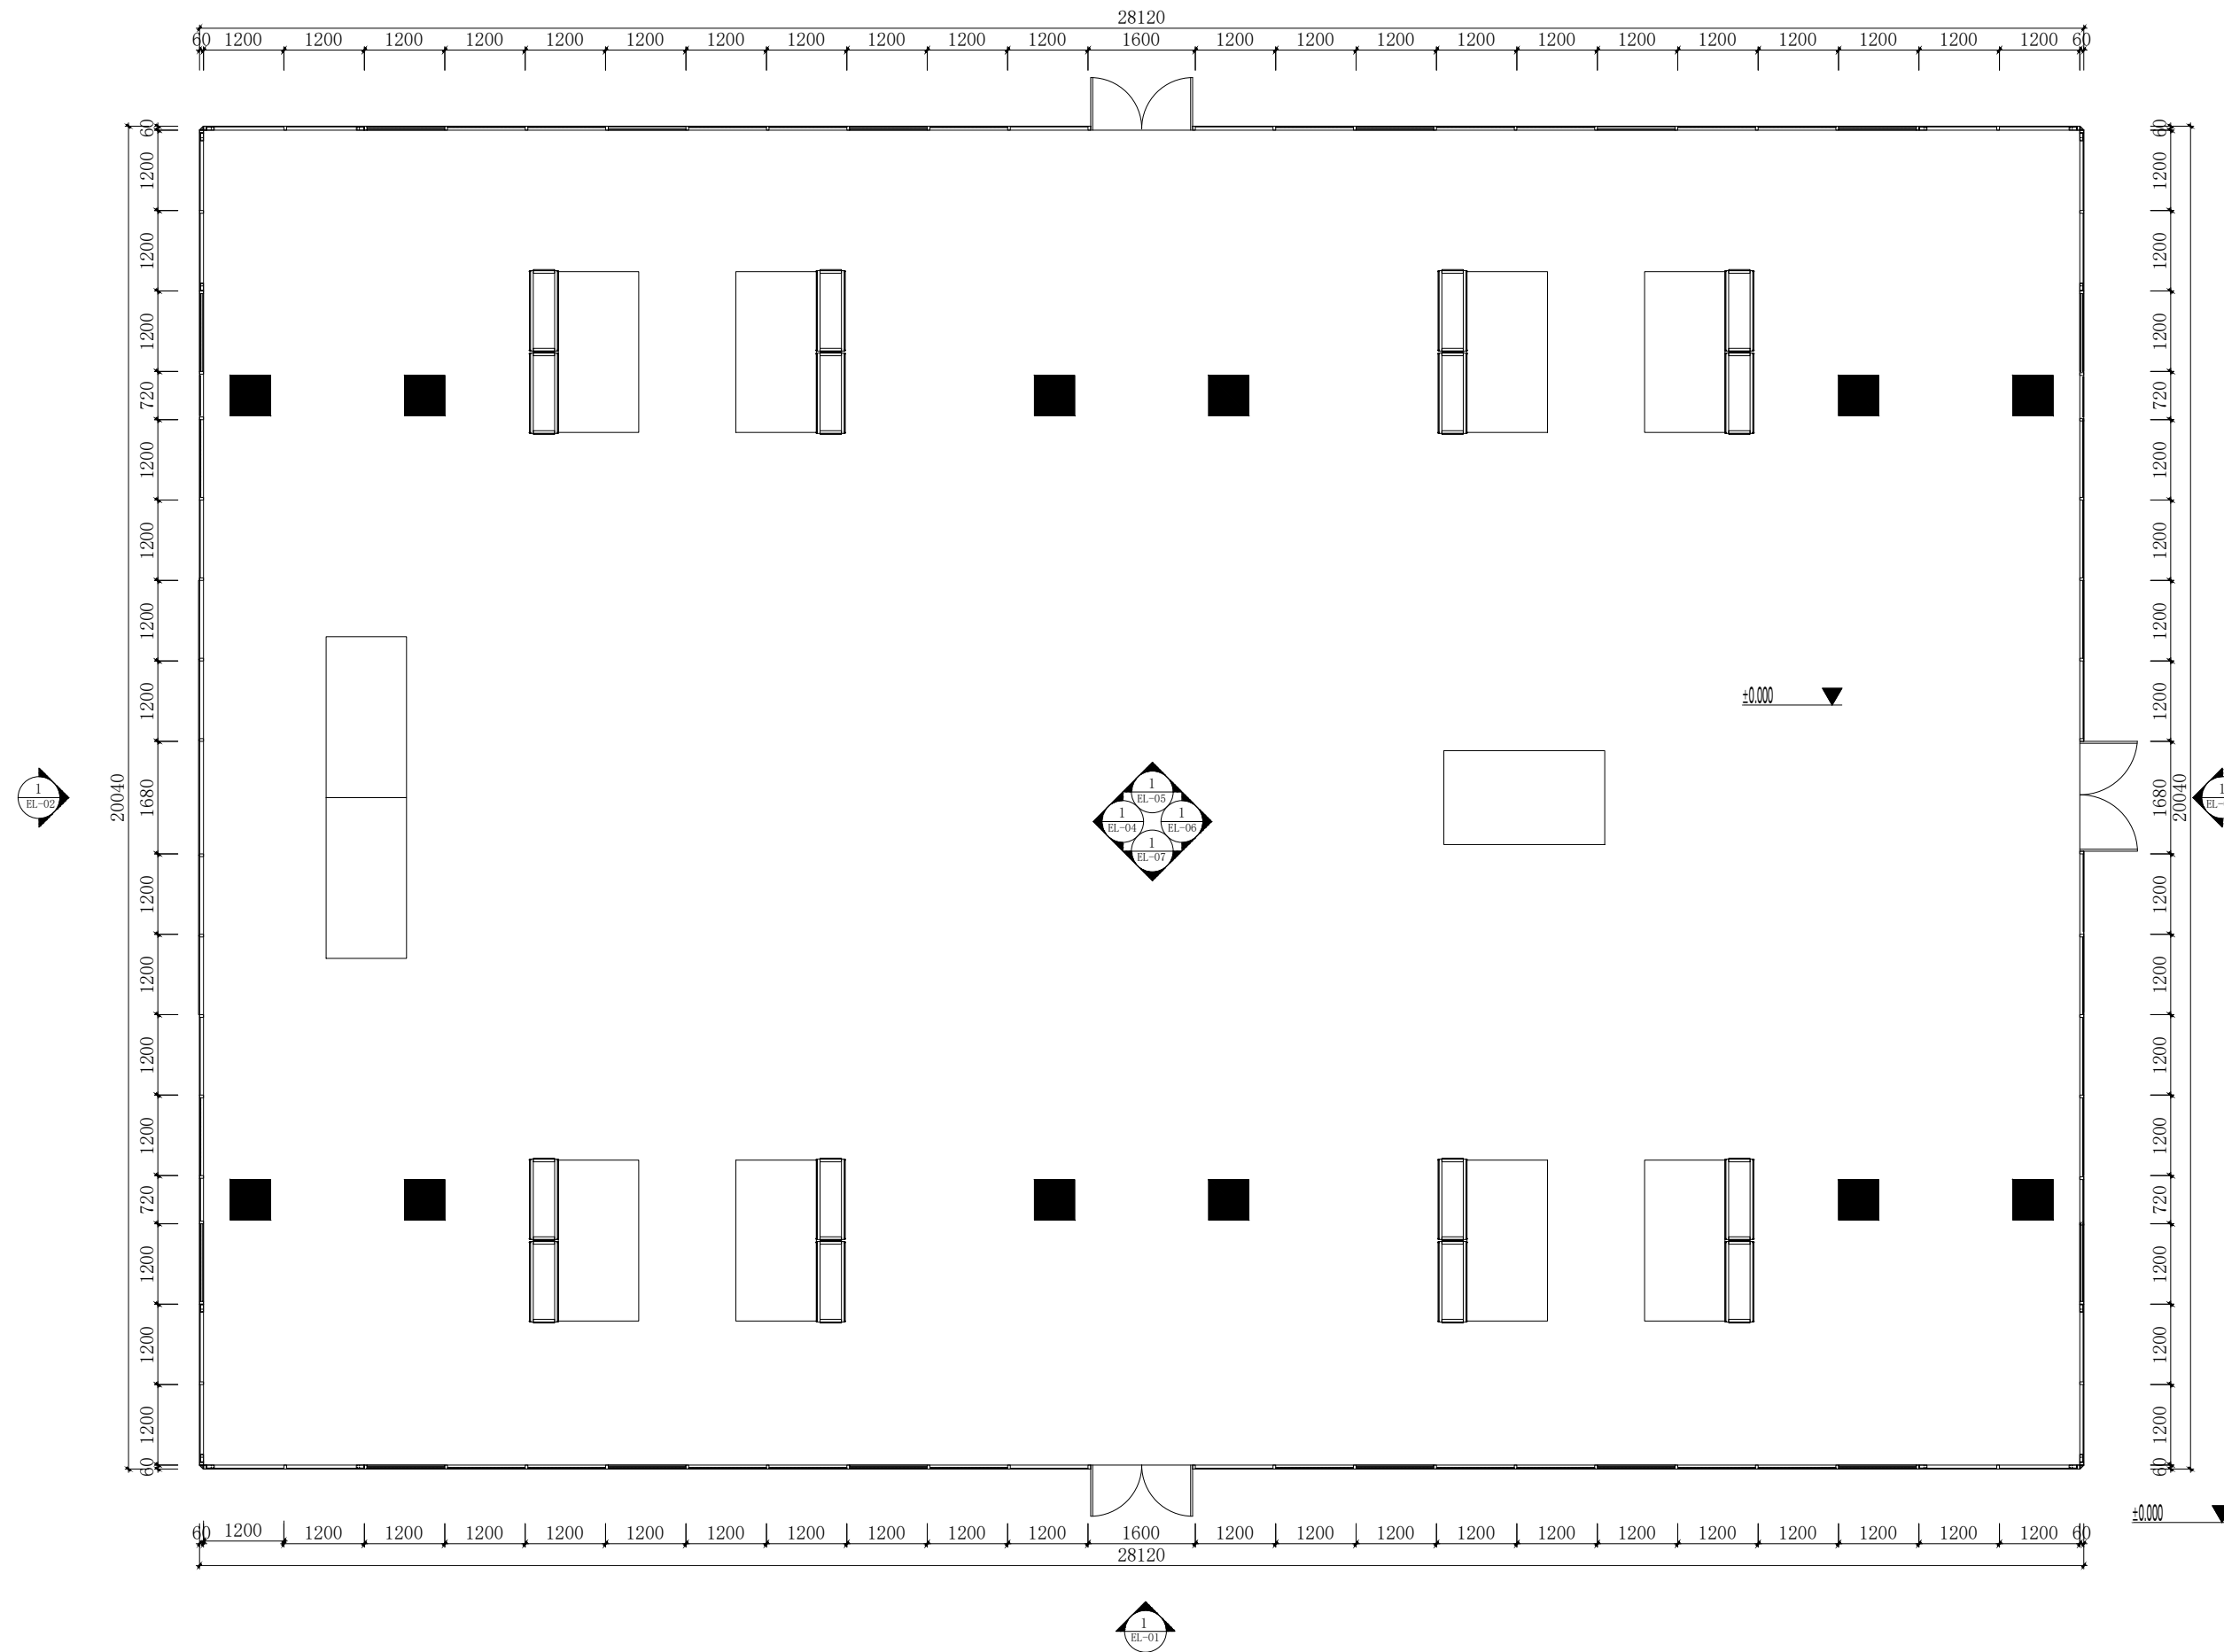

MAS

Mango Architecture Studio

所有设计、图纸及说明之版权全属于本公司所有，除非得本公司书面同意，否则不得使用、抄袭及复制，所有尺寸需做现场检查复核，不可以图纸尺寸度量为准，如发现不符或误差较大时应及时通知设计单位，除有批核外，此图不可做施工用。

All Designs, Drawings And Instructions Of All Copyright Belongs To The Company, Unless The Company Agreed To In Writing, Otherwise Shall Not Use And Copy, All Size Need To Do Site Inspection Check, Can't Drawing Size Measurement Shall Prevail, Such As When Found Discrepancy Or Error, Should Promptly Notify The Design Units, Besides Have Approved, This Figure Is For Construction Use.

项目 Project	
时尚设计学院展览空间	
图纸名称 Drawing Title	
立面索引图	
比例 Scale	日期 Date
1:100	2024.04
图纸编号 Drawing No.	
PL-05	

总设计师 Chief Designer
项目设计师 Project Designer
设计 Designer
制图 Drawer
校对 Provf-reader
审核 Checker
审定 Approved

图纸修订记录 Drawing revision record