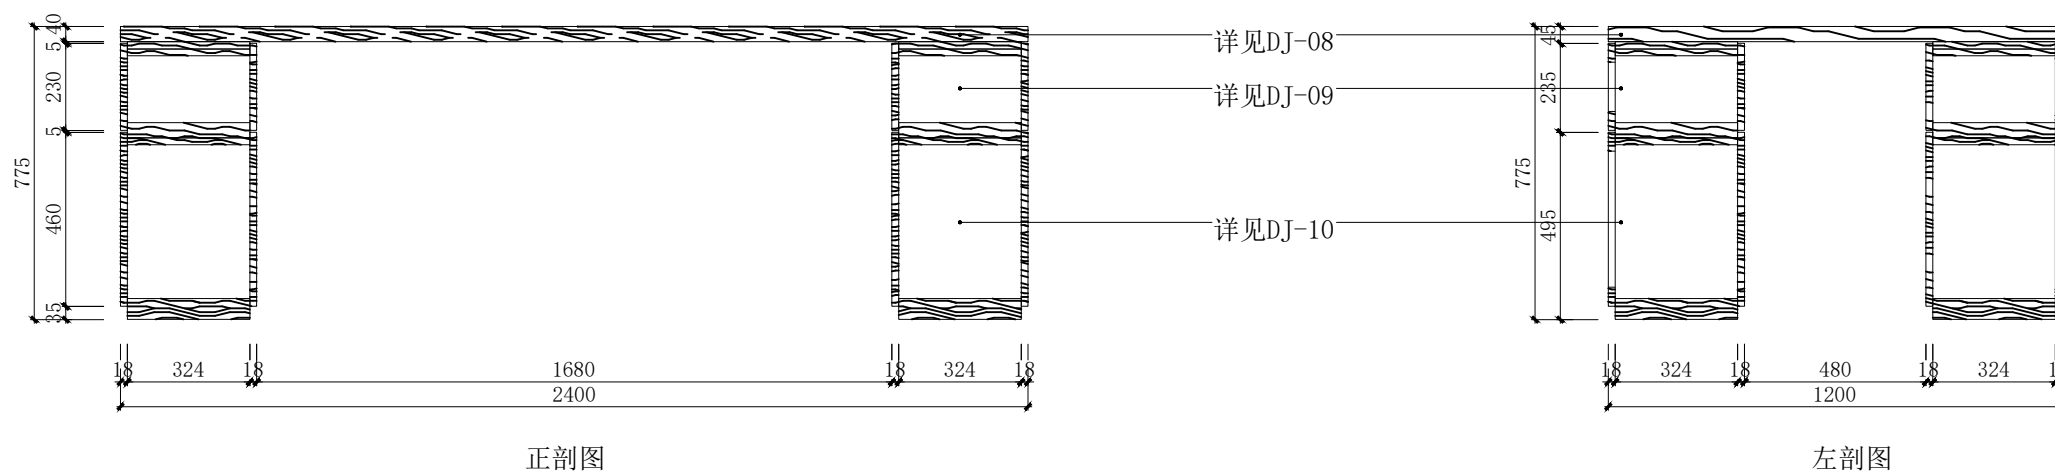

数量*11

MAS

Mango Architecture Studio

所有设计、图纸及说明之版权全属于本公司所有，除非得本公司书面同意，否则不得使用、抄袭及复制，所有尺寸需做现场检查复核，不可以图纸尺寸度量为准，如发现不符或误差较大时应及时通知设计单位，除有批核外，此图不可做施工用。

All Designs, Drawings And Instructions Of All Copyright Belongs To The Company, Unless The Company Agreed To In Writing, Otherwise Shall Not Use And Copy, All Size Need To Do Site Inspection Check, Can't Drawing Size Measurement Shall Prevail, Such As When Found Discrepancy Or Error, Should Promptly Notify The Design Units, Besides Have Approved, This Figure Is For Construction Use.

项目 Project

时尚设计学院展览空间

图纸名称 Drawing Title

道具图

比例 Scale

1:20

日期 Date

2024.04

图纸编号 Drawing No.

DJ-07

总设计师 Chief Designer

项目设计师 Project Designer

设计 Designer

制图 Drawer

校对 Proof-reader

审核 Checker

审定 Approved

图纸修订记录 Drawing revision record