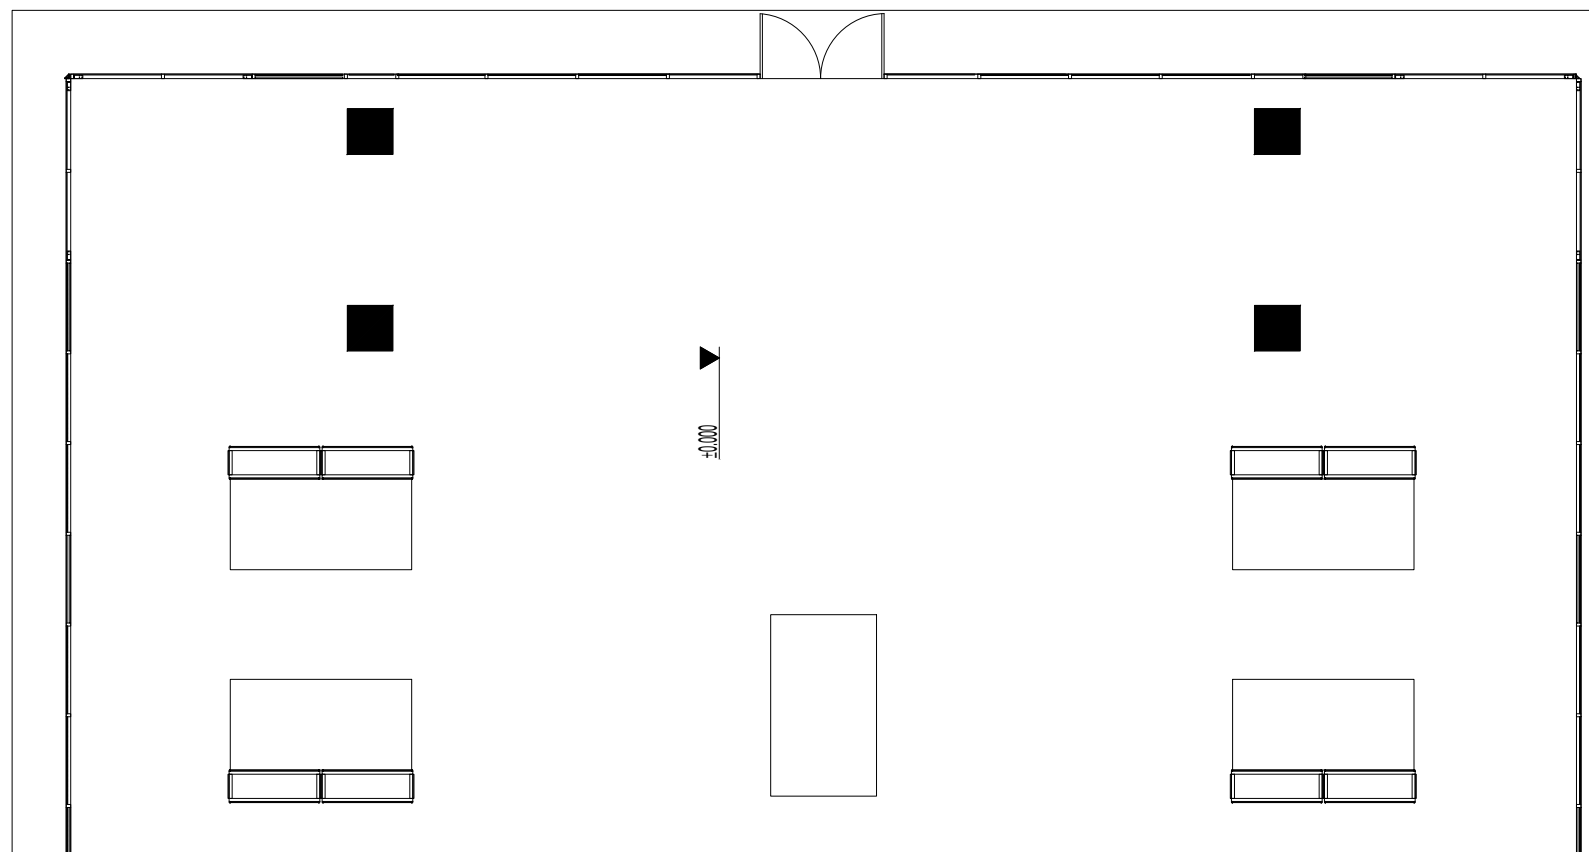

MAS

Mango Architecture Studio

所有设计、图纸及说明之版权全属于本公司所有，除非得本公司书面同意，否则不得使用、抄袭及复制，所有尺寸需做现场检查复核，不可以图纸尺寸度量为准，如发现不符或误差较大时应及时通知设计单位，除有批核外，此图不可做施工用。

All Designs, Drawings And Instructions Of All Copyright Belongs To The Company, Unless The Company Agreed To In Writing, Otherwise Shall Not Use And Copy, All Size Need To Do Site Inspection Check, Can't Drawing Size Measurement Shall Prevail, Such As When Found Discrepancy Or Error, Should Promptly Notify The Design Units, Besides Have Approved, This Figure Is For Construction Use.

项目 Project

时尚设计学院展览空间

图纸名称 Drawing Title

立面图

比例 Scale

1:100

日期 Date

2024.04

图纸编号 Drawing No.

EL-06

总设计师 Chief Designer

项目设计师 Project Designer

设计 Designer

制图 Drawer

校对 Profv-reader

审核 Checker

审定 Approved

图纸修订记录 Drawing revision record