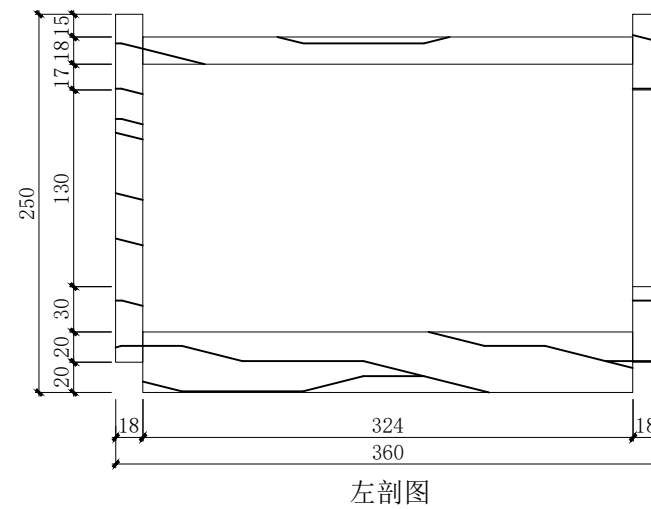

数量*44

MAS

Mango Architecture Studio

所有设计、图纸及说明之版权全属于本公司所有，除非得本公司书面同意，否则不得使用、抄袭及复制，所有尺寸需做现场检查复核，不可以图纸尺寸度量为准，如发现不符或误差较大时应及时通知设计单位，除有批核外，此图不可做施工用。

All Designs, Drawings And Instructions Of All Copyright Belongs To The Company, Unless The Company Agreed To In Writing, Otherwise Shall Not Use And Copy, All Size Need To Do Site Inspection Check, Can't Drawing Size Measurement Shall Prevail, Such As When Found Discrepancy Or Error, Should Promptly Notify The Design Units, Besides Have Approved, This Figure Is For Construction Use.

项目 Project

时尚设计学院展览空间

图纸名称 Drawing Title

道具图

比例 Scale

1:5

日期 Date

2024.04

图纸编号 Drawing No.

DJ-09

总设计师 Chief Designer

项目设计师 Project Designer

设计 Designer

制图 Drawer

校对 Profv-reader

审核 Checker

审定 Approved

图纸修订记录 Drawing revision record