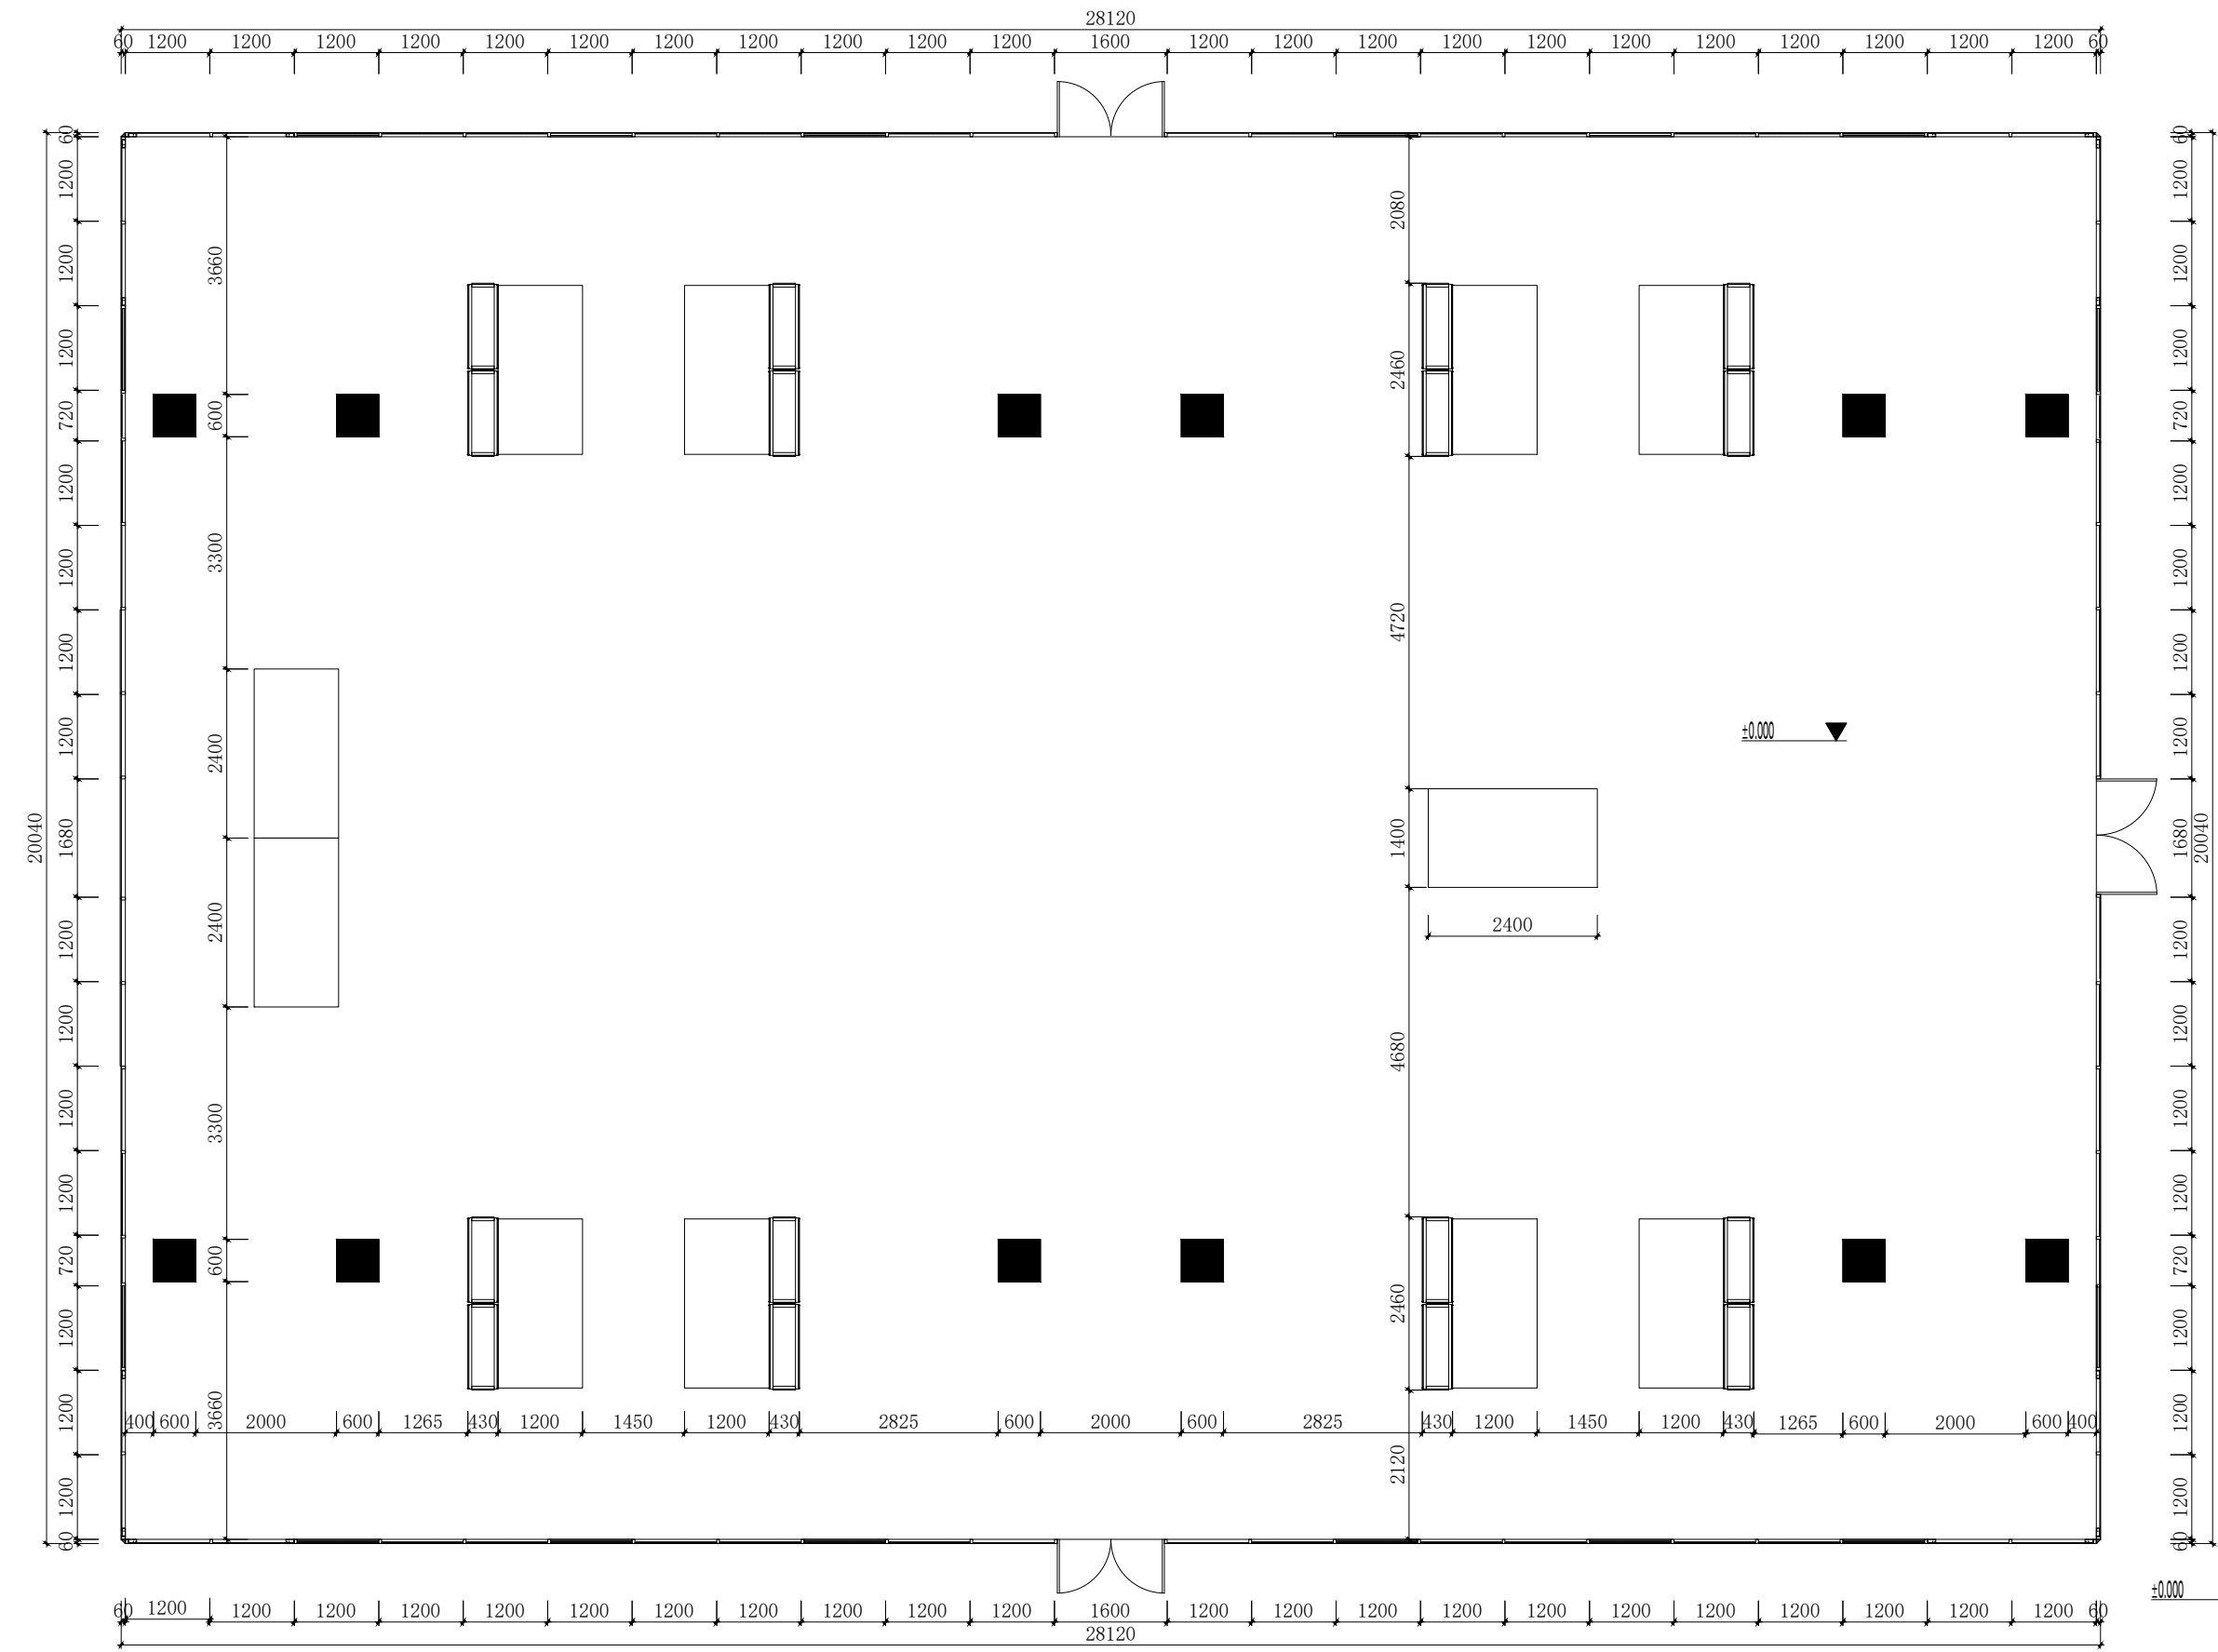

MAS

Mango Architecture Studio

所有设计、图纸及说明之版权全属于本公司所有，除非得本公司书面同意，否则不得使用、抄袭及复制，所有尺寸需做现场检查复核，不可以图纸尺寸度量为准，如发现不符或误差较大时应及时通知设计单位，除有批核外，此图不可做施工用。

All Designs, Drawings And Instructions Of All Copyright Belongs To The Company, Unless The Company Agreed To In Writing, Otherwise Shall Not Use And Copy, All Size Need To Do Site Inspection Check, Can't Drawing Size Measurement Shall Prevail, Such As When Found Discrepancy Or Error, Should Promptly Notify The Design Units, Besides Have Approved, This Figure Is For Construction Use.

项目 Project
时尚设计学院展览空间
图纸名称 Drawing Title
平面尺寸图
比例 Scale 日期 Date
1:100 2024.04
图纸编号 Drawing No.
PL-02

总设计师 Chief Designer
项目设计师 Project Designer
设计 Designer
制图 Drawer
校对 Provf-reader
审核 Checker
审定 Approved

图纸修订记录 Drawing revision record