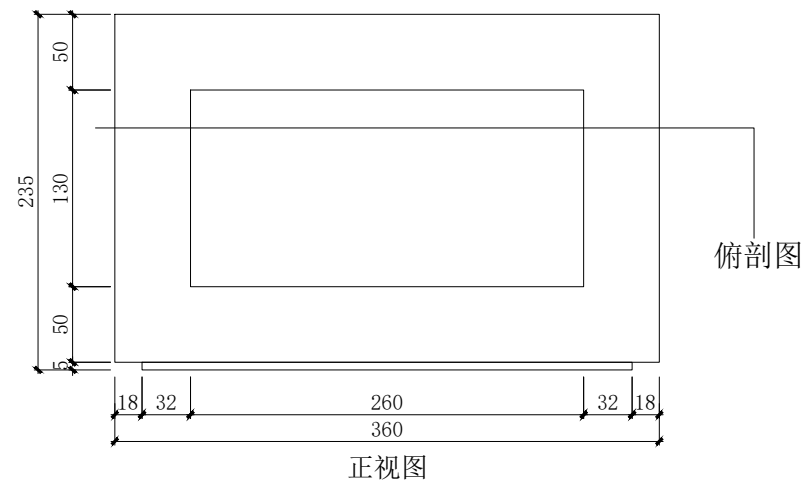

数量*44

MAS

Mango Architecture Studio

所有设计、图纸及说明之版权全属于本公司所有，除非得本公司书面同意，否则不得使用、抄袭及复制，所有尺寸需做现场检查复核，不可以图纸尺寸度量为准，如发现不符或误差较大时应及时通知设计单位，除有批核外，此图不可做施工用。

All Designs, Drawings And Instructions Of All Copyright Belongs To The Company, Unless The Company Agreed To In Writing, Otherwise Shall Not Use And Copy, All Size Need To Do Site Inspection Check, Can't Drawing Size Measurement Shall Prevail, Such As When Found Discrepancy Or Error, Should Promptly Notify The Design Units, Besides Have Approved, This Figure Is For Construction Use.

项目 Project

时尚设计学院展览空间

图纸名称 Drawing Title

道具图

比例 Scale

1:5

日期 Date

2024.04

图纸编号 Drawing No.

DJ-09

总设计师 Chief Designer

项目设计师 Project Designer

设计 Designer

制图 Drawer

校对 Profv-reader

审核 Checker

审定 Approved

图纸修订记录 Drawing revision record