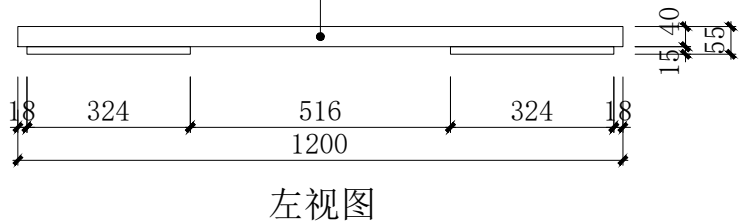

多层板喷漆  
/多乐士CP5调色系统P263  
Dulux 54YY 63/072  
River Revolution

项目 Project

时尚设计学院展览空间

图纸名称 Drawing Title

道具图

比例 Scale

日期 Date

1:18