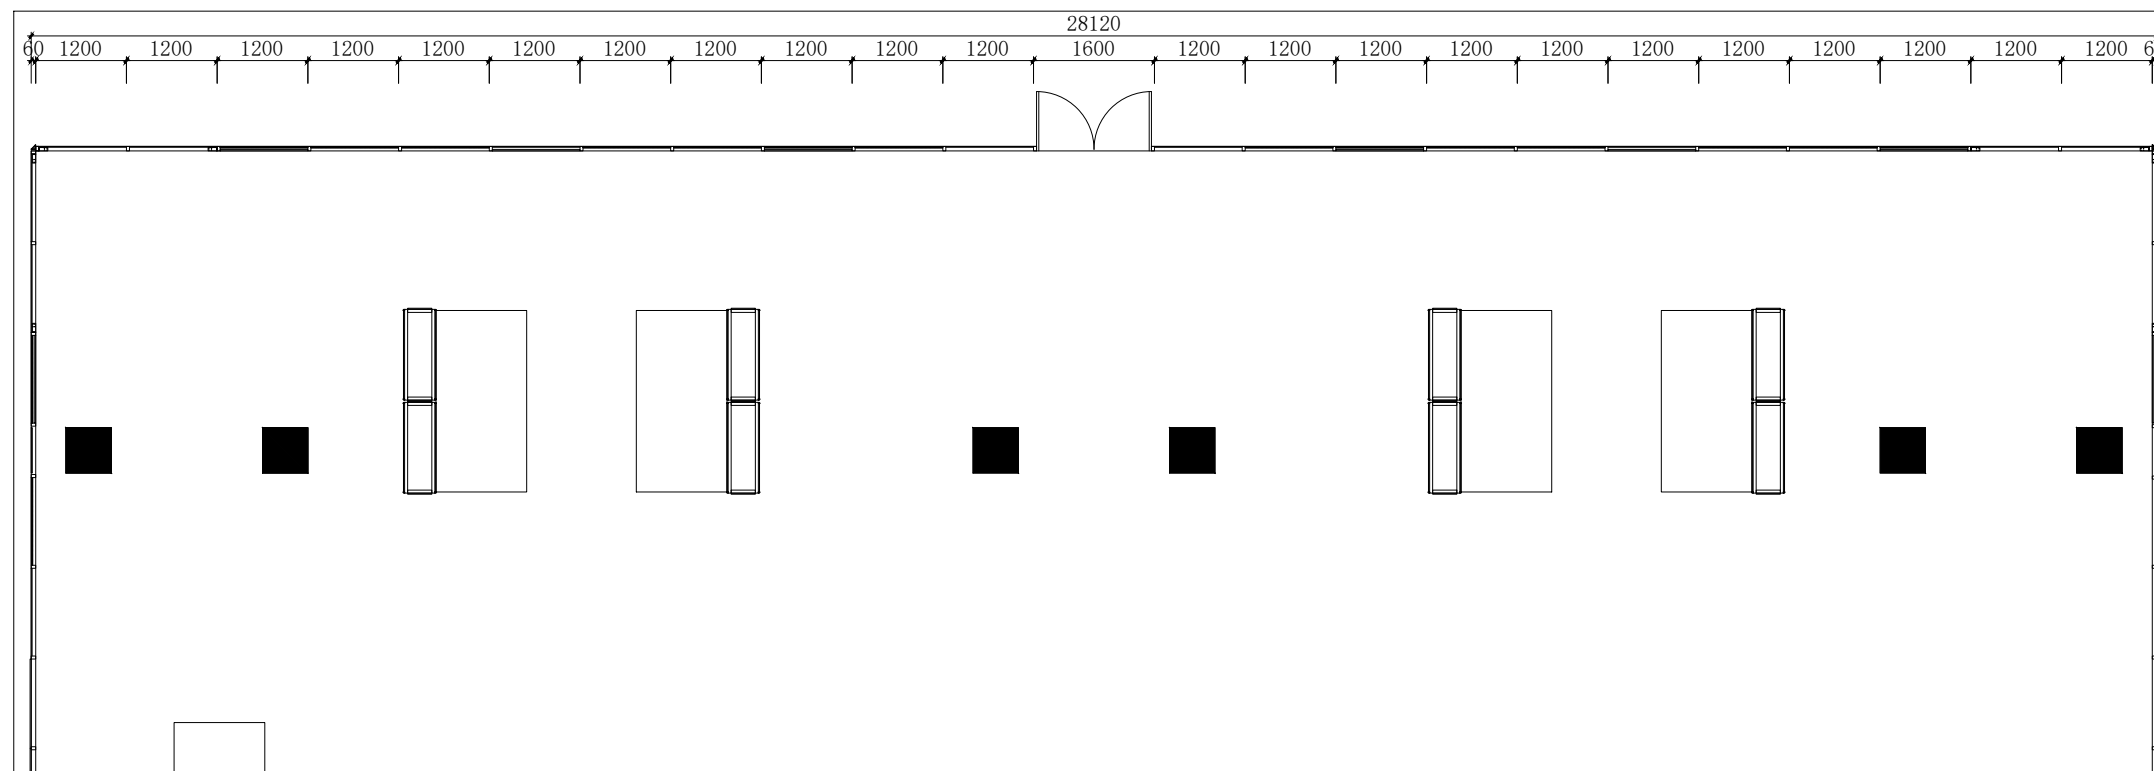

MAS

Mango Architecture Studio

所有设计、图纸及说明之版权全属于本公司所有，除非得本公司书面同意，否则不得使用、抄袭及复制，所有尺寸需做现场检查复核，不可以图纸尺寸度量为准，如发现不符或误差较大时应及时通知设计单位，除有批核外，此图不可做施工用。

All Designs, Drawings And Instructions Of All Copyright Belongs To The Company, Unless The Company Agreed To In Writing, Otherwise Shall Not Use And Copy, All Size Need To Do Site Inspection Check, Can't Drawing Size Measurement Shall Prevail, Such As When Found Discrepancy Or Error, Should Promptly Notify The Design Units, Besides Have Approved, This Figure Is For Construction Use.

项目 Project

时尚设计学院展览空间

图纸名称 Drawing Title

立面图

比例 Scale

1:100

日期 Date

2024.04

图纸编号 Drawing No.

EL-07

总设计师 Chief Designer

项目设计师 Project Designer

设计 Designer

制图 Drawer

校对 Provf-reader

审核 Checker

审定 Approved

图纸修订记录 Drawing revision record