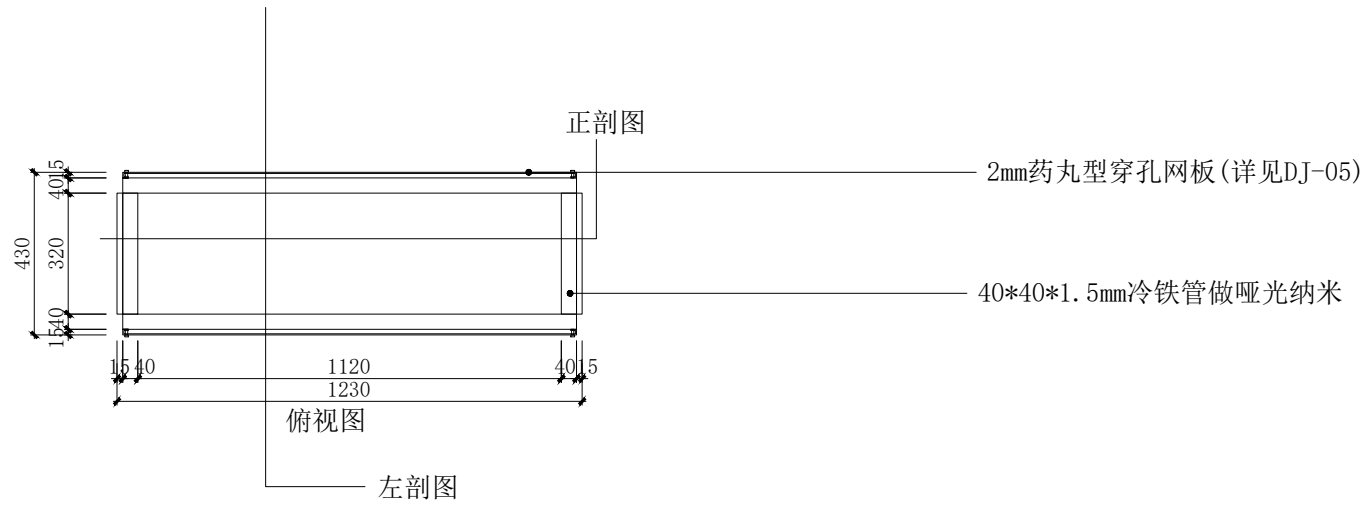

数量*16

MAS

Mango Architecture Studio

所有设计、图纸及说明之版权全属于本公司所有，除非得本公司书面同意，否则不得使用、抄袭及复制，所有尺寸需做现场检查复核，不可以图纸尺寸度量为准，如发现不符或误差较大时应及时通知设计单位，除有批核外，此图不可做施工用。

All Designs, Drawings And Instructions Of All Copyright Belongs To The Company, Unless The Company Agreed To In Writing, Otherwise Shall Not Use And Copy. All Size Need To Do Site Inspection Check, Can't Drawing Size Measurement Shall Prevail, Such As When Found Discrepancy Or Error, Should Promptly Notify The Design Units, Besides Have Approved, This Figure Is For Construction Use.

2mm药丸型穿孔网板 (详见DJ-05)

40*40*1.5mm冷铁管做哑光纳米