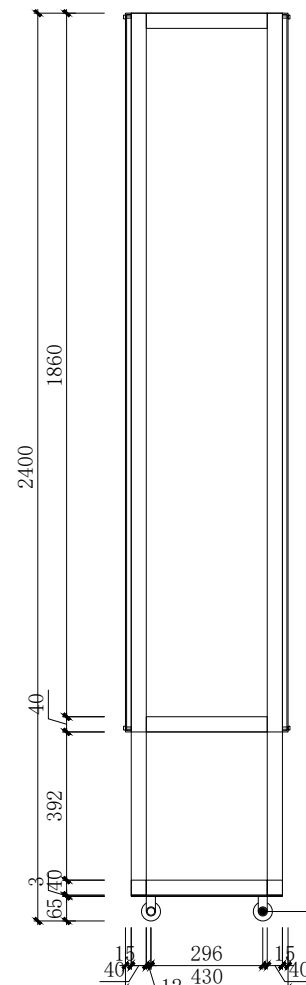

2mm药丸型穿孔网板 (详见DJ-05)

40\*40\*1.5mm冷铁管做哑光纳米

正视图

正剖图

左视图

左剖图

项目 Project

时尚设计学院展览空间