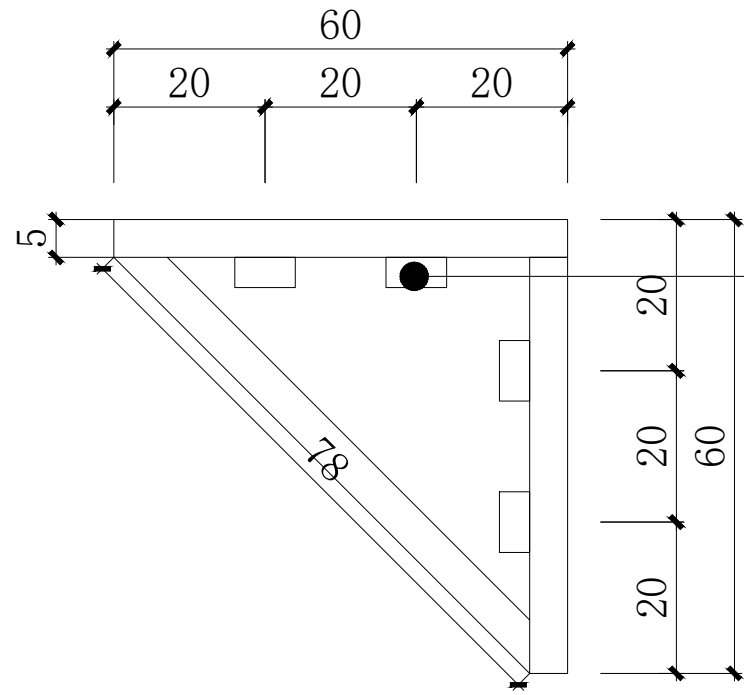

数量*12

俯视图

Φ 8mm外六角螺丝
黑铁本色

MAS

Mango Architecture Studio

所有设计、图纸及说明之版权全属于本公司所有，除非得本公司书面同意，否则不得使用、抄表及复制，所有尺寸需做现场检查复核，不可以图纸尺寸度量为准，如发现不符或误差较大时应及时通知设计单位，除有批核外，此图不可做施工用。

All Designs, Drawings And Instructions Of All Copyright Belongs To The Company, Unless The Company Agreed To In Writing, Otherwise Shall Not Use And Copy, All Size Need To Do Site Inspection Check, Can't Drawing Size Measurement Shall Prevail, Such As When Found Discrepancy Or Error, Should Promptly Notify The Design Units, Besides Have Approved, This Figure Is For Construction Use.

项目 Project

时尚设计学院展览空间

图纸名称 Drawing Title

道具图

比例 Scale

1:1

日期 Date

2024.04

图纸编号 Drawing No.

DJ-01

总设计师 Chief Designer

项目设计师 Project Designer

设计 Designer

制图 Drawer

校对 Proof-reader

审核 Checker

审定 Approved

图纸修订记录 Drawing revision record