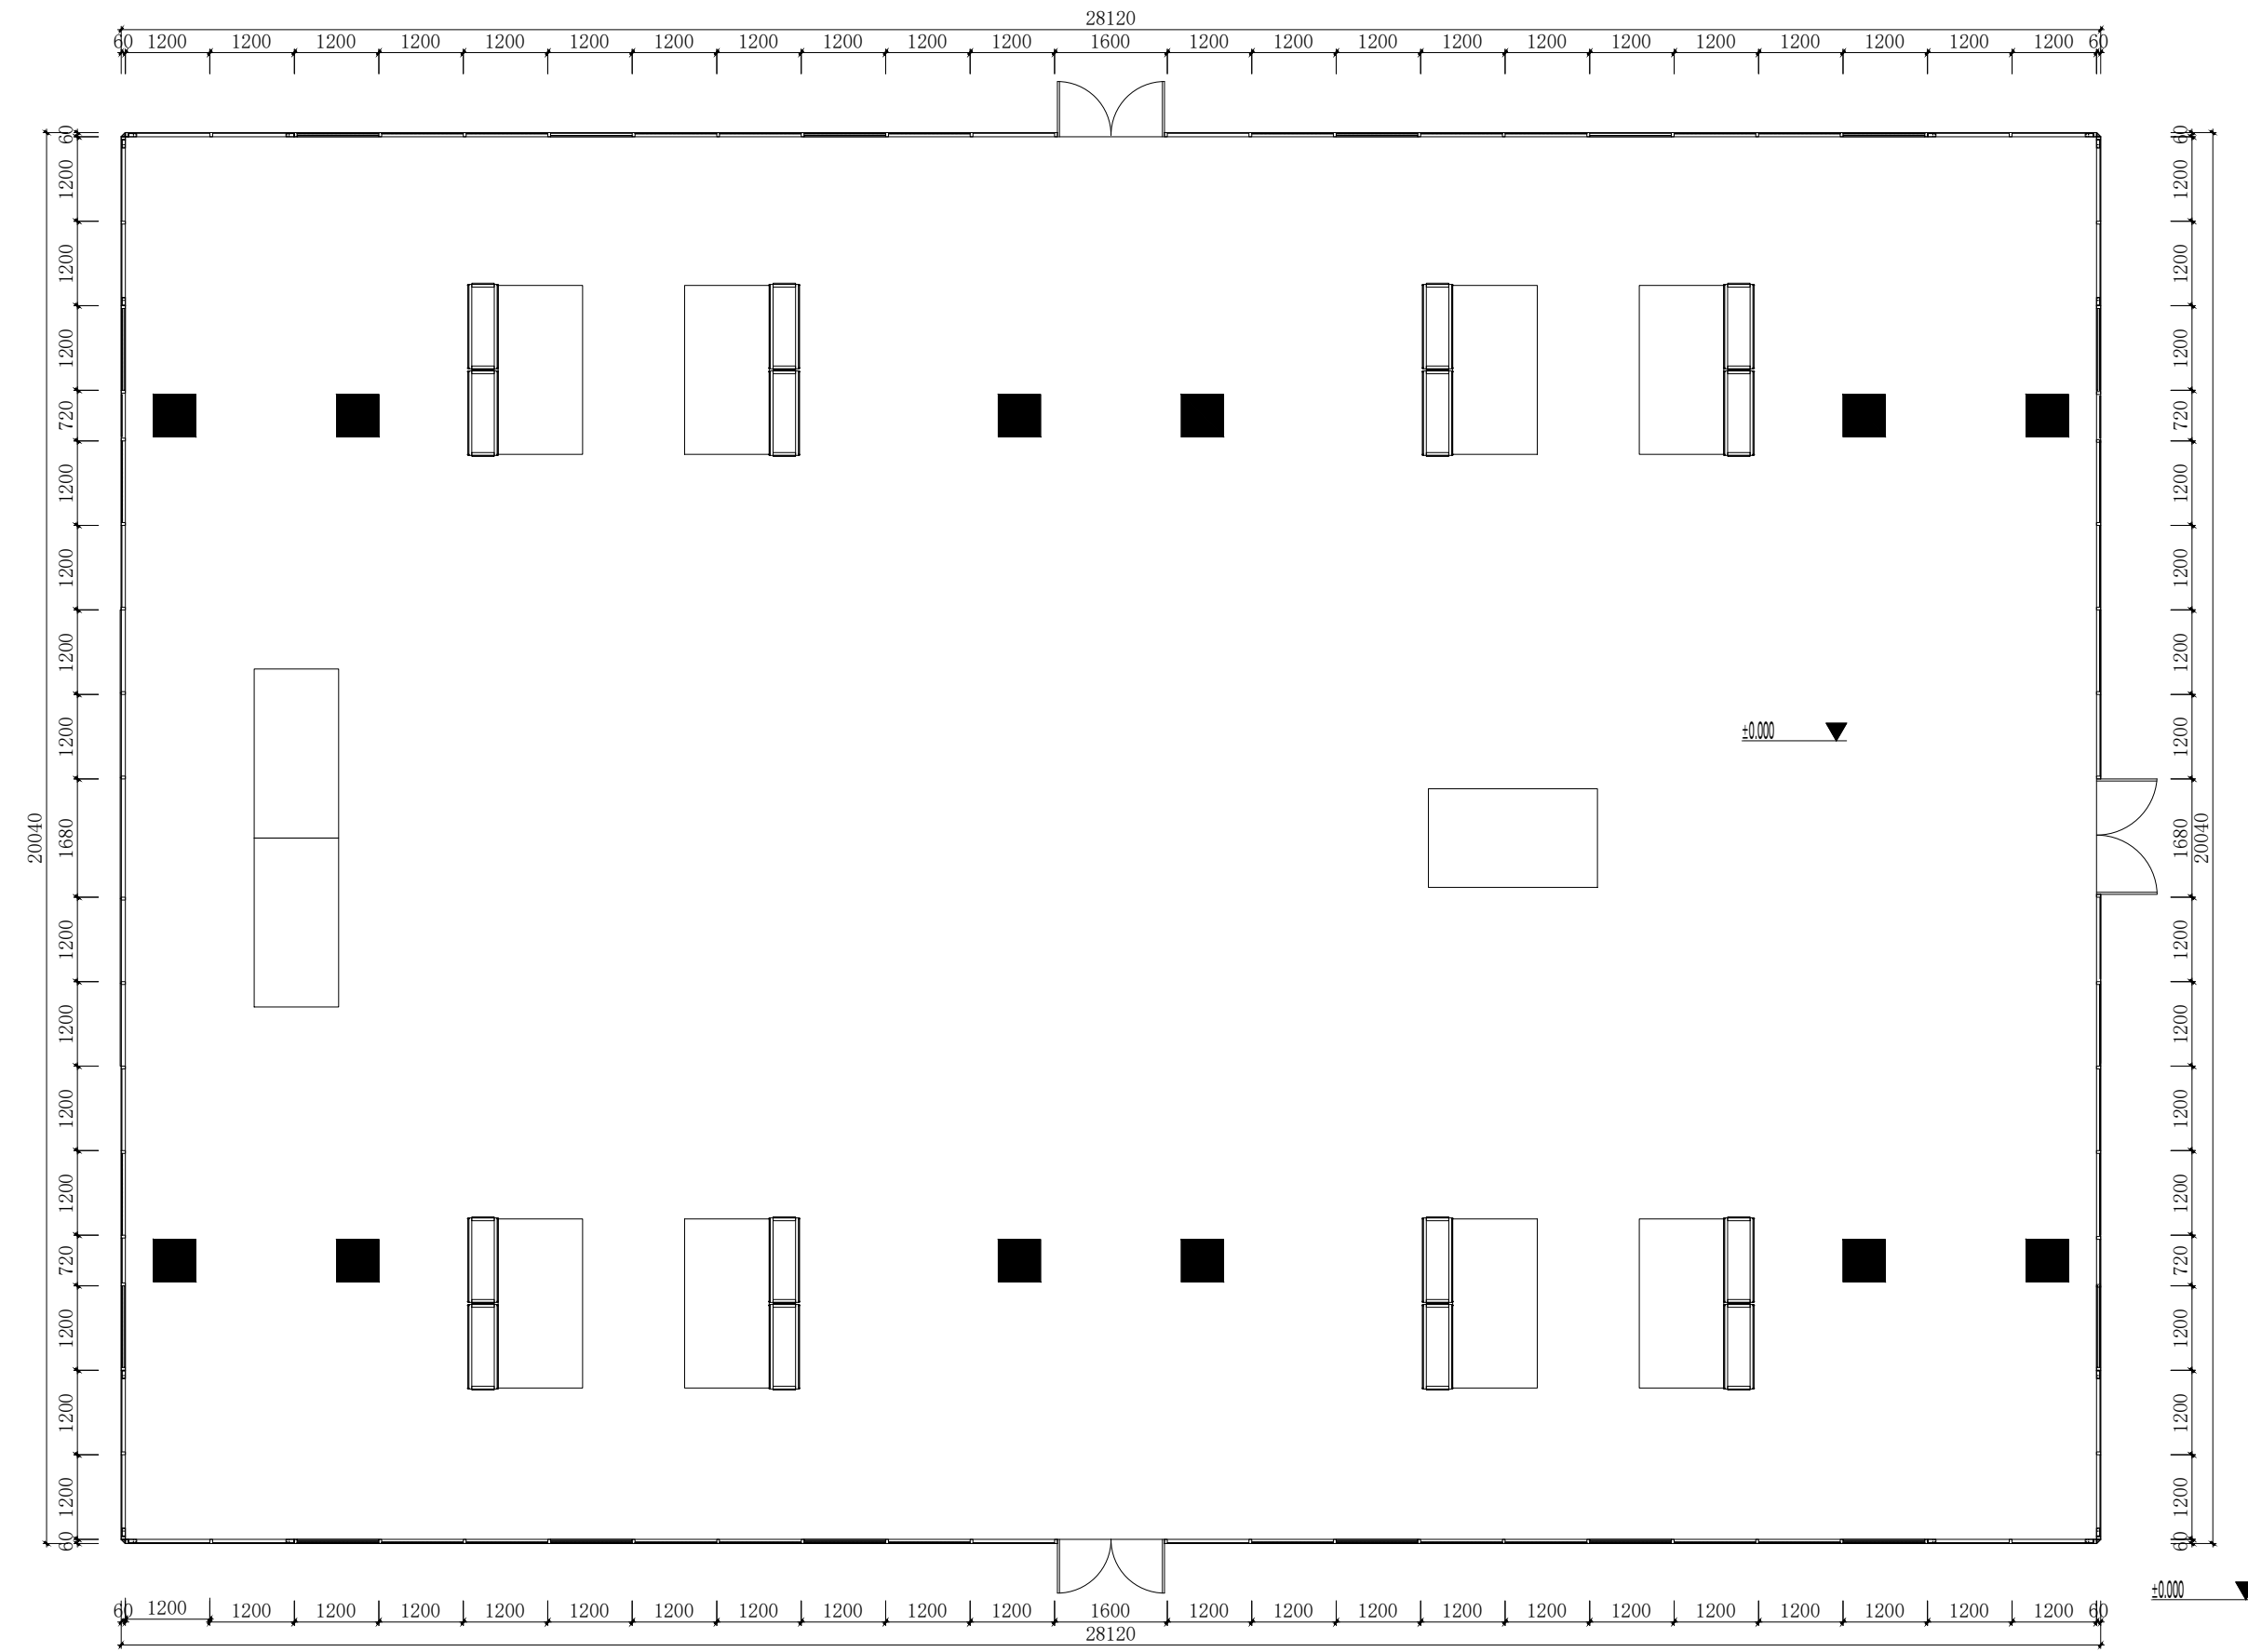

MAS

Mango Architecture Studio

所有设计、图纸及说明之版权全属于本公司所有，除非得本公司书面同意，否则不得使用、抄袭及复制，所有尺寸需做现场检查复核，不可以图纸尺寸度量为准，如发现不符或误差较大时应及时通知设计单位，除有批核外，此图不可做施工用。

All Designs, Drawings And Instructions Of All Copyright Belongs To The Company, Unless The Company Agreed To In Writing, Otherwise Shall Not Use And Copy, All Size Need To Do Site Inspection Check, Can't Drawing Size Measurement Shall Prevail, Such As When Found Discrepancy Or Error, Should Promptly Notify The Design Units, Besides Have Approved, This Figure Is For Construction Use.

项目 Project

时尚设计学院展览空间

图纸名称 Drawing Title

平面布置图

比例 Scale	日期 Date
1:100	2024.04

图纸编号 Drawing No.
PL-01

总设计师 Chief Designer

项目设计师 Project Designer

设计 Designer

制图 Drawer

校对 Provf-reader

审核 Checker

审定 Approved

图纸修订记录 Drawing revision record