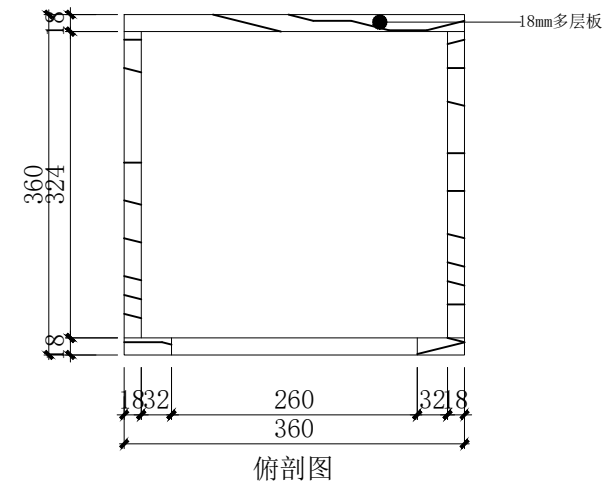

数量*44

MAS

Mango Architecture Studio

所有设计、图纸及说明之版权全属于本公司所有，除非得本公司书面同意，否则不得使用、抄袭及复制，所有尺寸需做现场检查复核，不可以图纸尺寸度量为准，如发现不符或误差较大时应及时通知设计单位，除有批核外，此图不可做施工用。

All Designs, Drawings And Instructions Of All Copyright Belongs To The Company, Unless The Company Agreed To In Writing, Otherwise Shall Not Use And Copy, All Size Need To Do Site Inspection Check, Can't Drawing Size Measurement Shall Prevail, Such As When Found Discrepancy Or Error, Should Promptly Notify The Design Units, Besides Have Approved, This Figure Is For Construction Use.

项目 Project

时尚设计学院展览空间

图纸名称 Drawing Title

道具图

比例 Scale

1:8

日期 Date

2024.04

图纸编号 Drawing No.

DJ-10

总设计师 Chief Designer

项目设计师 Project Designer

设计 Designer

制图 Drawer

校对 Proof-reader

审核 Checker

审定 Approved

图纸修订记录 Drawing revision record