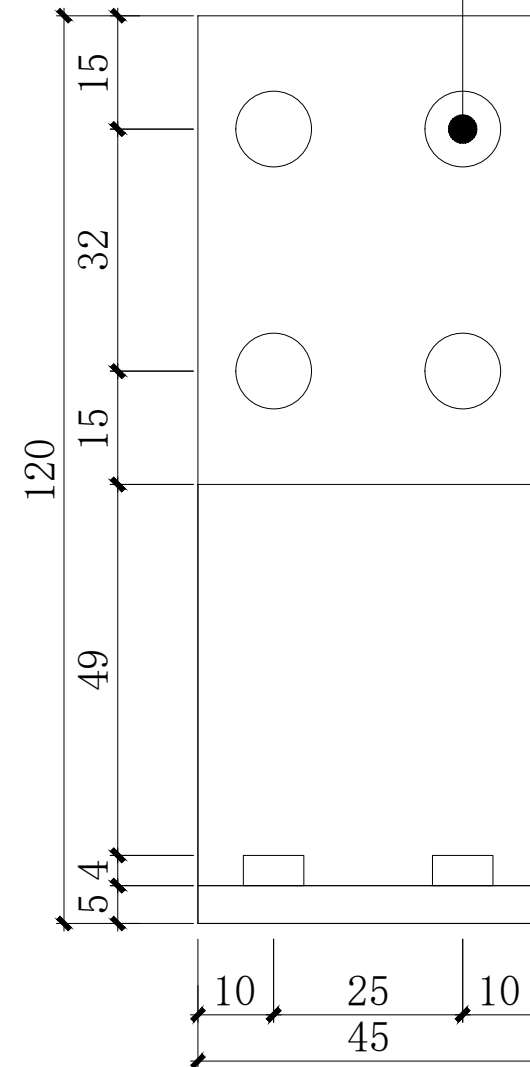

左视图

Φ 8mm外六角螺丝
黑铁本色

MAS

Mango Architecture Studio

所有设计、图纸及说明之版权全属于本公司所有，除非得本公司书面同意，否则不得使用、抄袭及复制，所有尺寸需做现场检查复核，不可以图纸尺寸度量为准，如发现不符或误差较大时应及时通知设计单位，除有批核外，此图不可做施工用。

All Designs, Drawings And Instructions Of All Copyright Belongs To The Company, Unless The Company Agreed To In Writing, Otherwise Shall Not Use And Copy. All Size Need To Do Site Inspection Check, Can't Drawing Size Measurement Shall Prevail, Such As When Found Discrepancy Or Error, Should Promptly Notify The Design Units, Besides Have Approved, This Figure Is For Construction Use.

项目 Project

时尚设计学院展览空间

图纸名称 Drawing Title

道具图

比例 Scale

1:1

日期 Date

2024.04

图纸编号 Drawing No.

DJ-03

总设计师 Chief Designer

项目设计师 Project Designer

设计 Designer

制图 Drawer

校对 Proof-reader

审核 Checker

审定 Approved

图纸修订记录 Drawing revision record