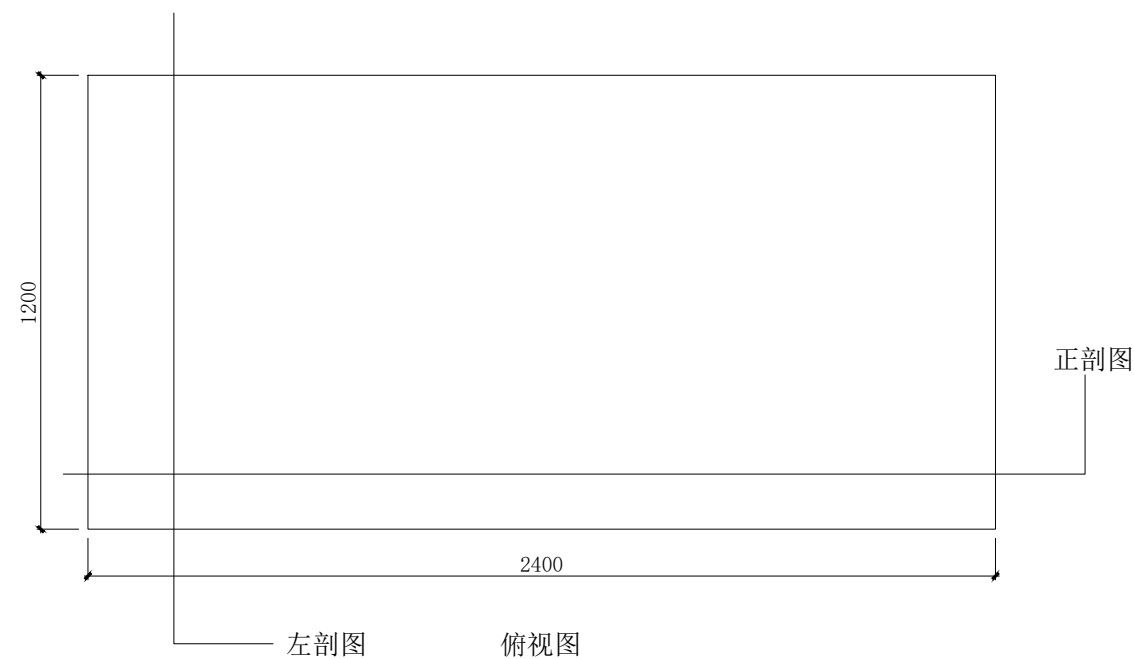

数量*11

MAS

Mango Architecture Studio

所有设计、图纸及说明之版权全属于本公司所有，除非得本公司书面同意，否则不得使用、抄袭及复制，所有尺寸需做现场检查复核，不可以图纸尺寸度量为准，如发现不符或误差较大时应及时通知设计单位，除有批核外，此图不可做施工用。

All Designs, Drawings And Instructions Of All Copyright Belongs To The Company, Unless The Company Agreed To In Writing, Otherwise Shall Not Use And Copy, All Size Need To Do Site Inspection Check, Can't Drawing Size Measurement Shall Prevail, Such As When Found Discrepancy Or Error, Should Promptly Notify The Design Units, Besides Have Approved, This Figure Is For Construction Use.

项目 Project

时尚设计学院展览空间

图纸名称 Drawing Title

道具图

比例 Scale

1:20

日期 Date

2024.04

图纸编号 Drawing No.

DJ-07

总设计师 Chief Designer

项目设计师 Project Designer

设计 Designer

制图 Drawer

校对 Proof-reader

审核 Checker

审定 Approved

图纸修订记录 Drawing revision record