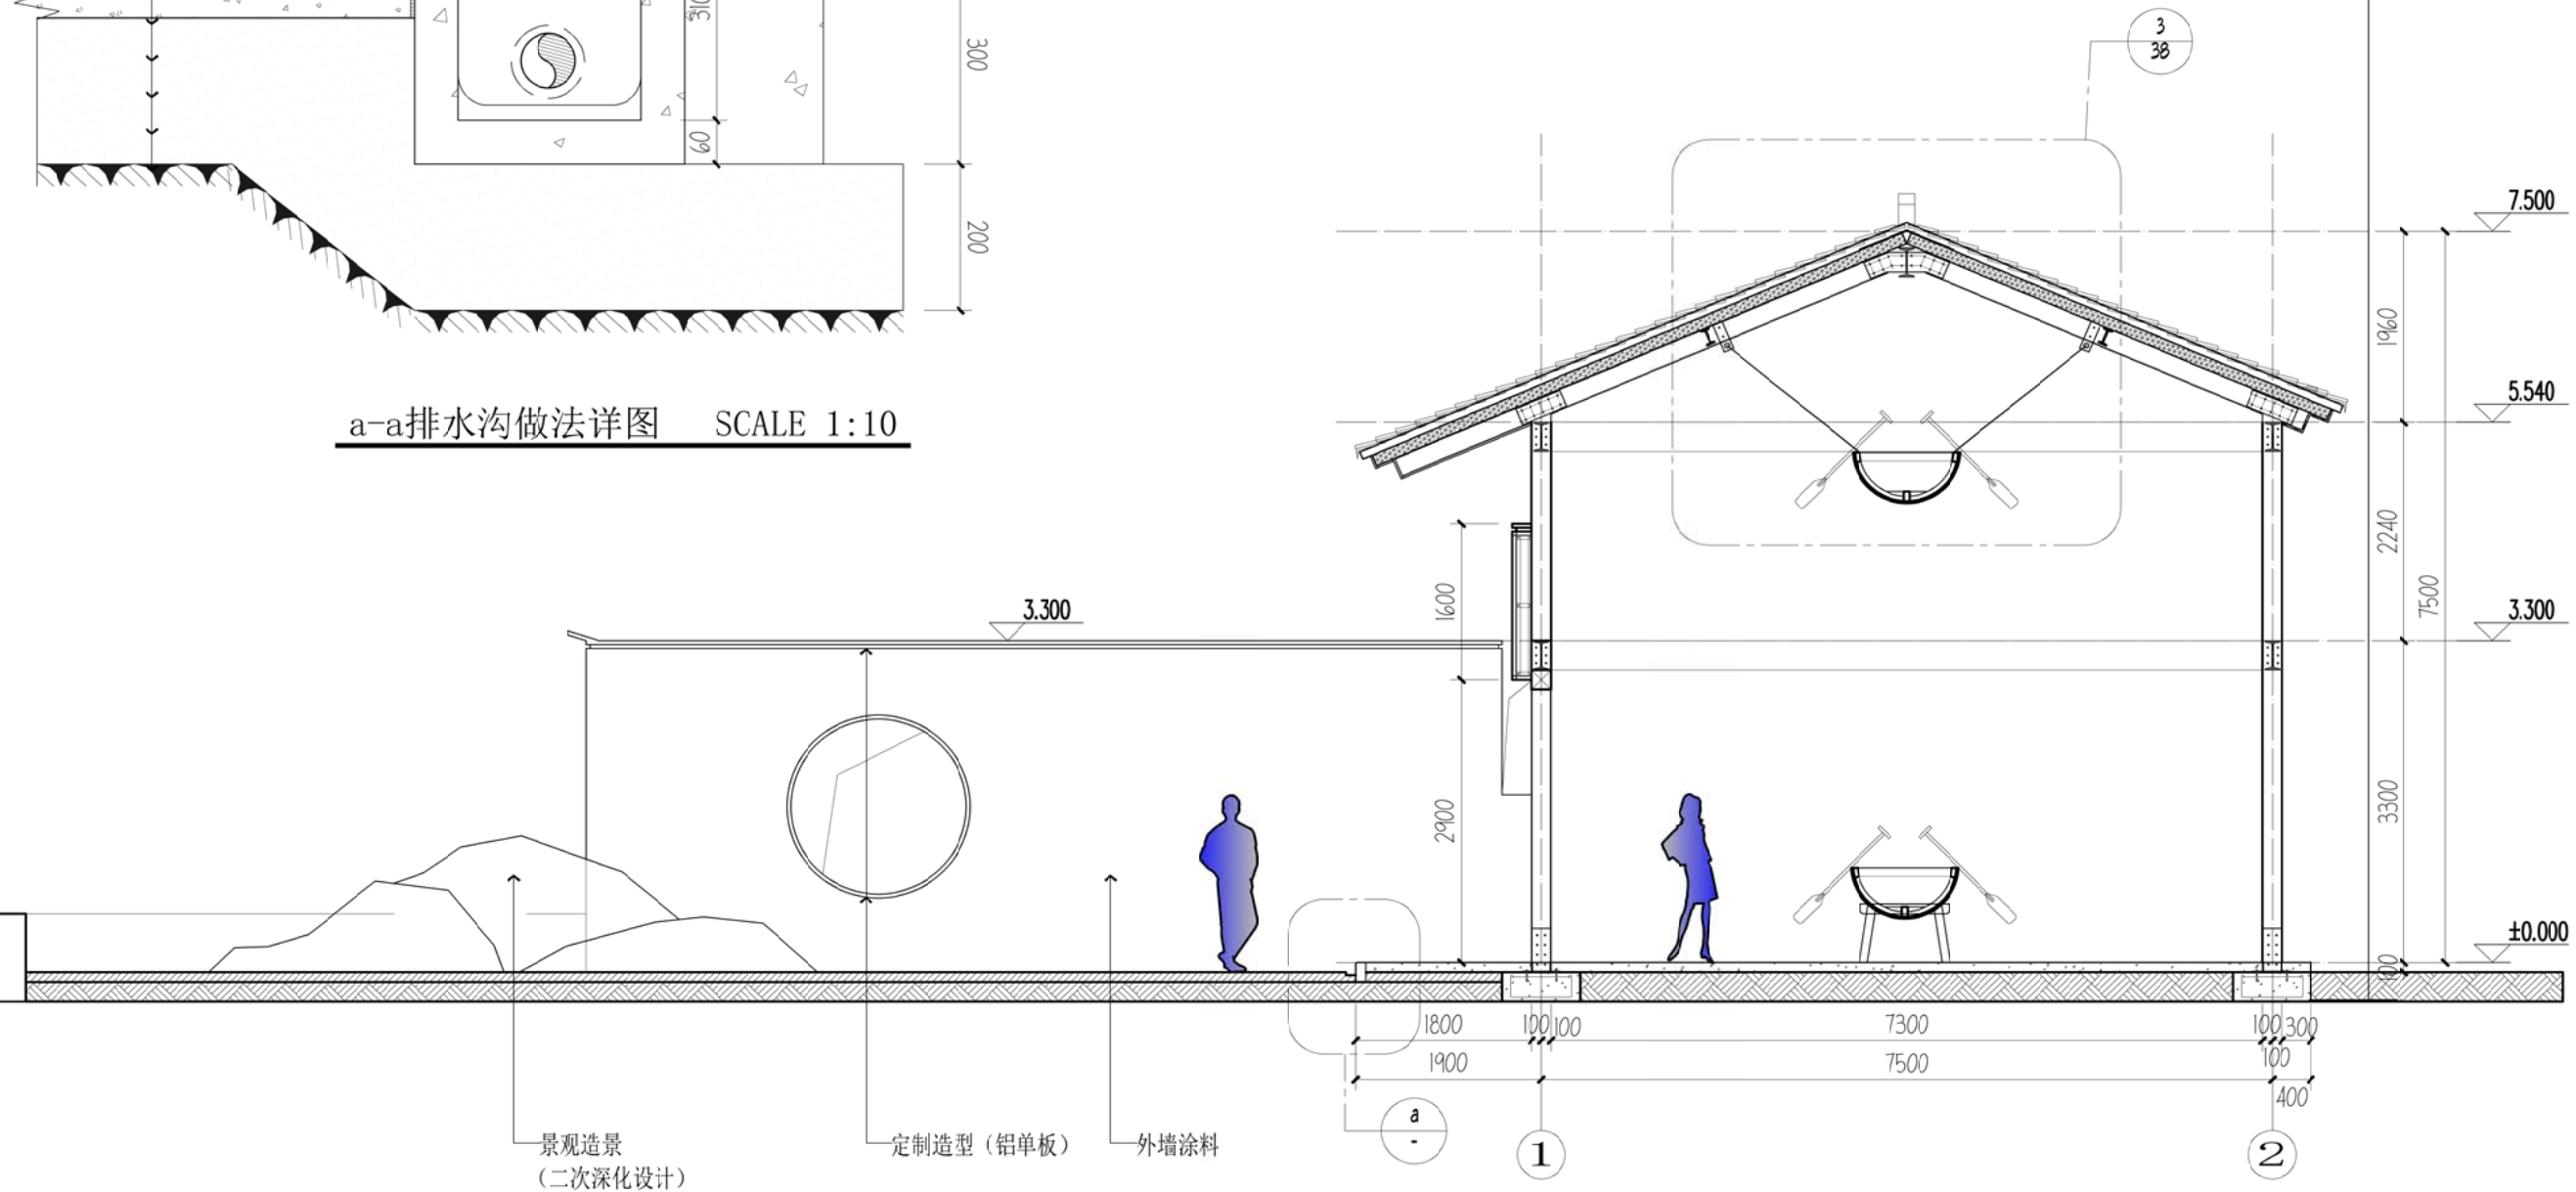

Construction Technique:
 (施工單位技術確認)

SCALE
 A3@ 1:100

DRAWN 郭	DATE: 2023.05.09
CHECKED	DATE:

DRAWING NO.
 建施-30

02 ARCHITECTURAL LAYOUT PLAN
 1F建筑平面布置图 SCALE 1:100

a-a排水沟做法详图 SCALE 1:10

1-1剖面图 SCALE 1:75

REVISIONS 修订		
NO. 号	DATE 日期	DESCRIPTION 内容
1	—	0000000000
2	—	0000000000
3	—	0000000000
4	—	0000000000
5	—	0000000000
6	—	0000000000
7	—	0000000000
8	—	0000000000
9	—	0000000000
10	—	0000000000

Construction Technique:
 (施工單位技術確認)

SCALE
 A3@ 1:75

DRAWN 郭	DATE: 2023.05.09
CHECKED	DATE:

DRAWING NO.
 建施-36