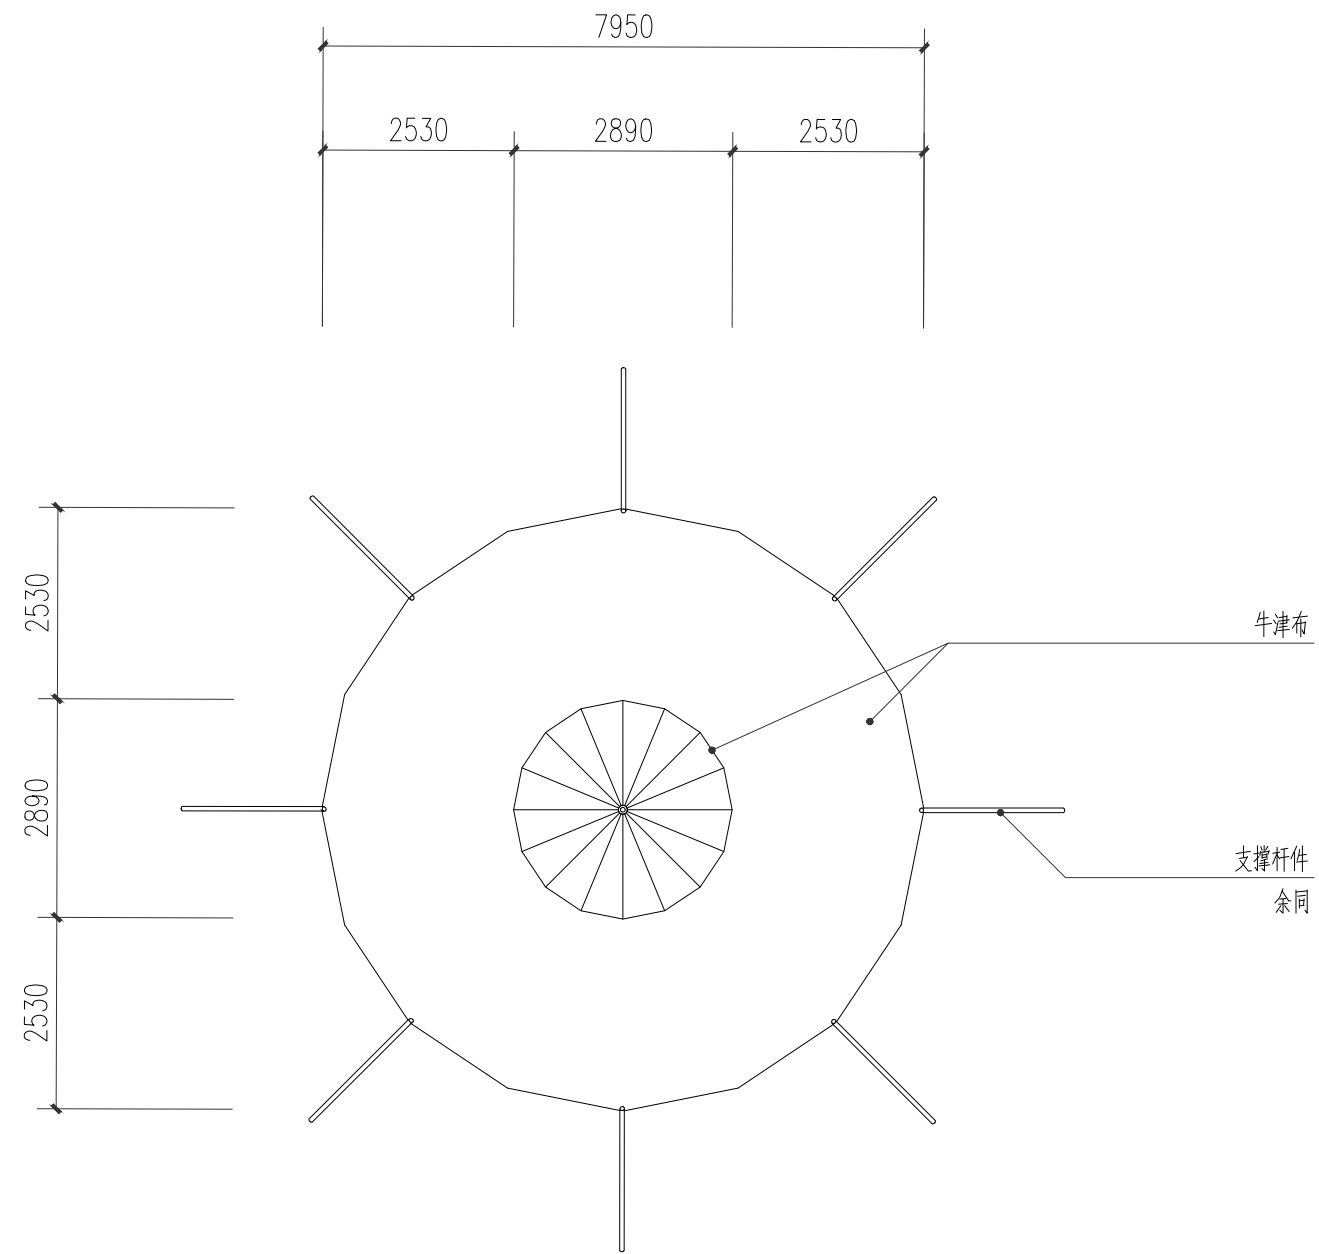

户外氛围装置(类型二)平面图

户外氛围装置(类型二)立面图1

户外氛围装置(类型二)立面图2

户外氛围装置(类型二)立面图3

户外氛围装置(类型一)平面图

户外氛围装置(类型一)侧立面图

户外氛围装置(类型一)正立面图

户外氛围装置(类型一)背立面图

毕业分享路演座谈帐篷平面图

毕业分享路演座谈帐篷立面图

公共吊拉装置立面图