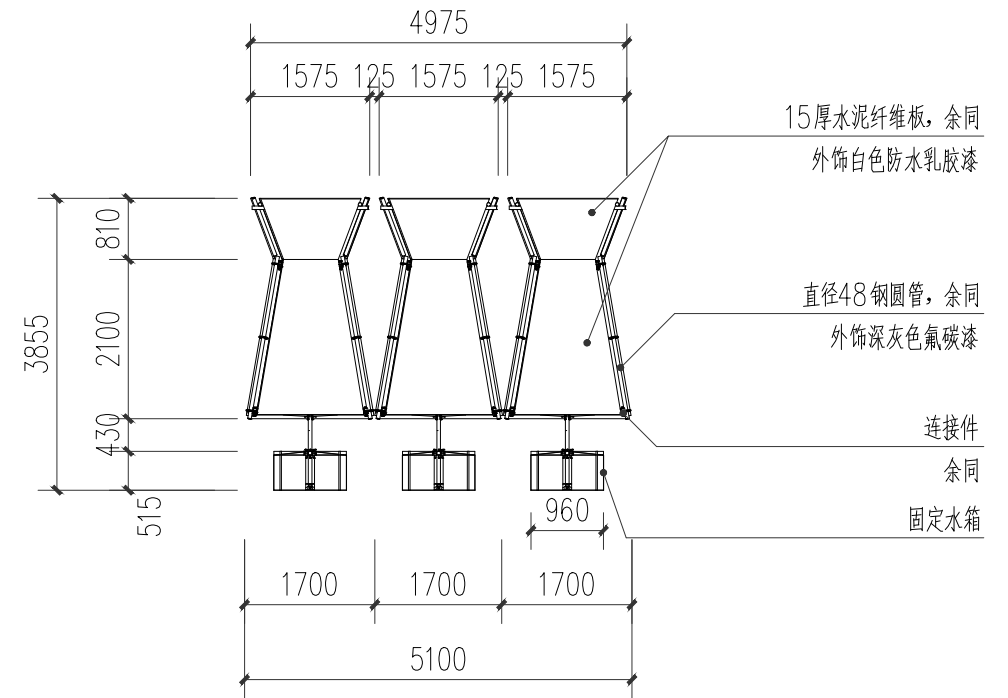

毕业纪念打卡点平面图

毕业纪念打卡点正立面图

毕业纪念打卡点背立面图

校区周边氛围搭建平面图

校区周边氛围搭建立面图1

校区周边氛围搭建立面图2

校区周边氛围搭建立面图3

校区周边氛围搭建立面图4

毕业分享路演座谈帐篷平面图

毕业分享路演座谈帐篷立面图

公共吊拉装置立面图