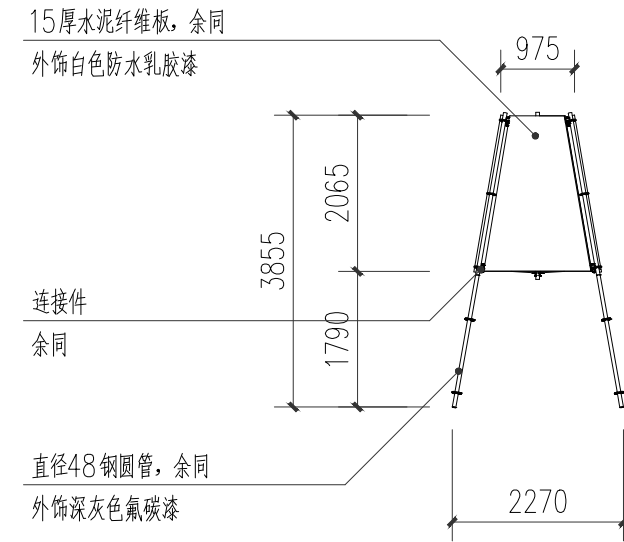

户外氛围装置(类型二)平面图

户外氛围装置(类型二)立面图1

户外氛围装置(类型二)立面图2

户外氛围装置(类型二)立面图3

户外氛围装置(类型一)平面图

户外氛围装置(类型一)侧立面图

户外氛围装置(类型一)正立面图

户外氛围装置(类型一)背立面图

毕业分享路演座谈帐篷平面图

毕业分享路演座谈帐篷立面图

公共吊拉装置立面图