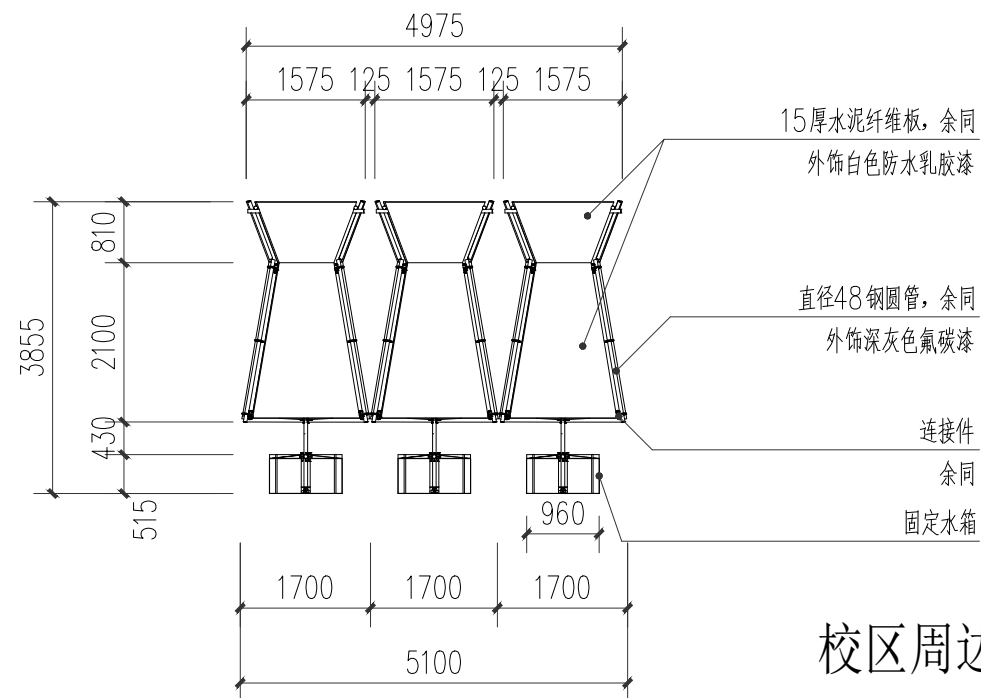

毕业纪念打卡点平面图

毕业纪念打卡点正立面图

毕业纪念打卡点背立面图

校区周边氛围搭建平面图

校区周边氛围搭建立面图1

校区周边氛围搭建立面图2

校区周边氛围搭建立面图3

校区周边氛围搭建立面图4

毕业分享路演座谈帐篷平面图

毕业分享路演座谈帐篷立面图

公共吊拉装置立面图