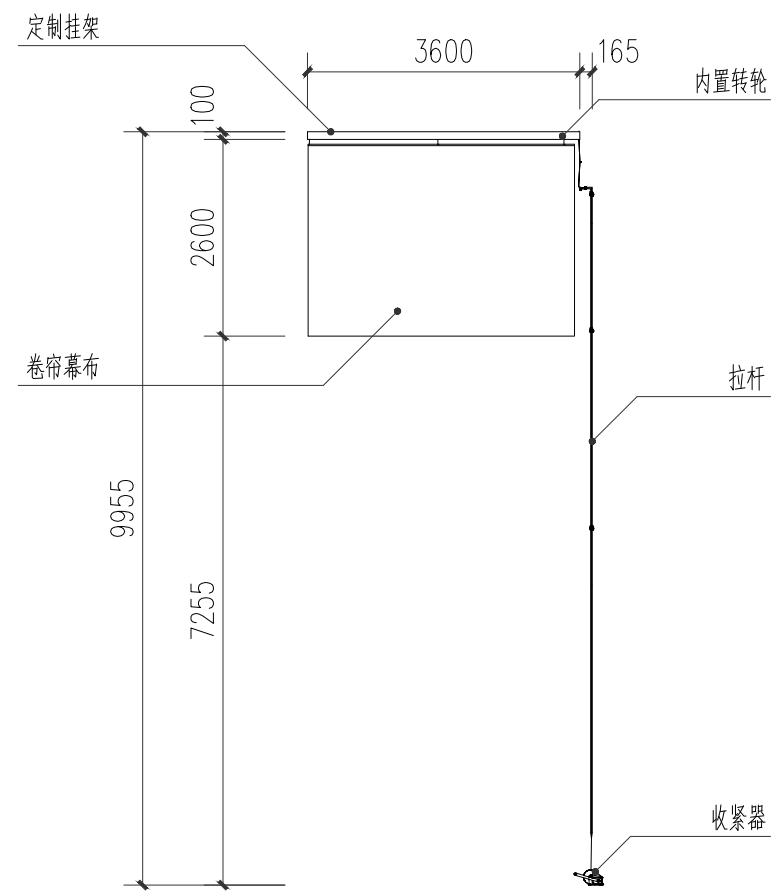

户外氛围装置(类型二)平面图

户外氛围装置(类型二)立面图1

户外氛围装置(类型二)立面图2

户外氛围装置(类型二)立面图3

户外氛围装置(类型一)平面图

户外氛围装置(类型一)侧立面图

户外氛围装置(类型一)正立面图

户外氛围装置(类型一)背立面图

毕业分享路演座谈帐篷平面图

毕业分享路演座谈帐篷立面图

公共吊拉装置立面图