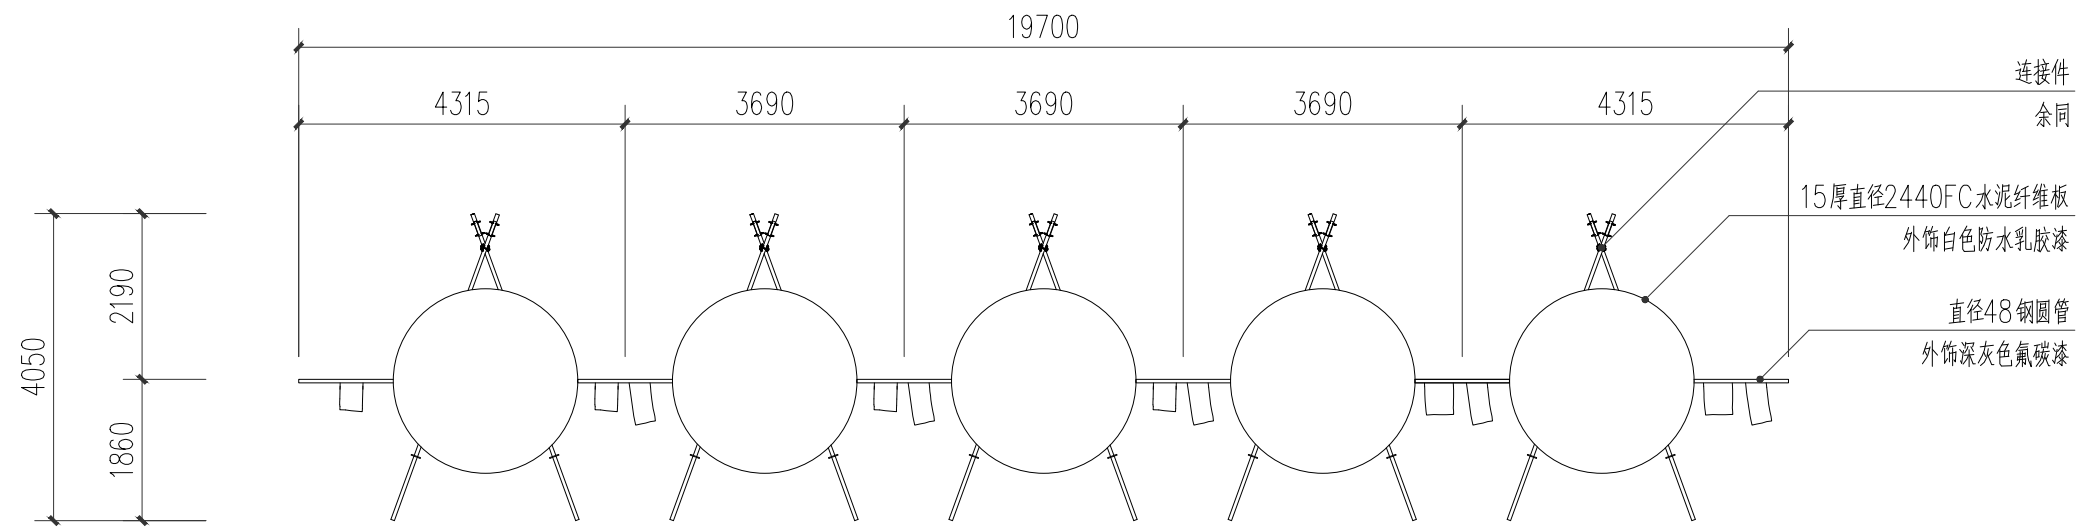

毕业纪念打卡点平面图

毕业纪念打卡点正立面图

毕业纪念打卡点背立面图

校区周边氛围搭建平面图

校区周边氛围搭建立面图1

校区周边氛围搭建立面图2

校区周边氛围搭建立面图3

校区周边氛围搭建立面图4

毕业分享路演座谈帐篷平面图

毕业分享路演座谈帐篷立面图

公共吊拉装置立面图