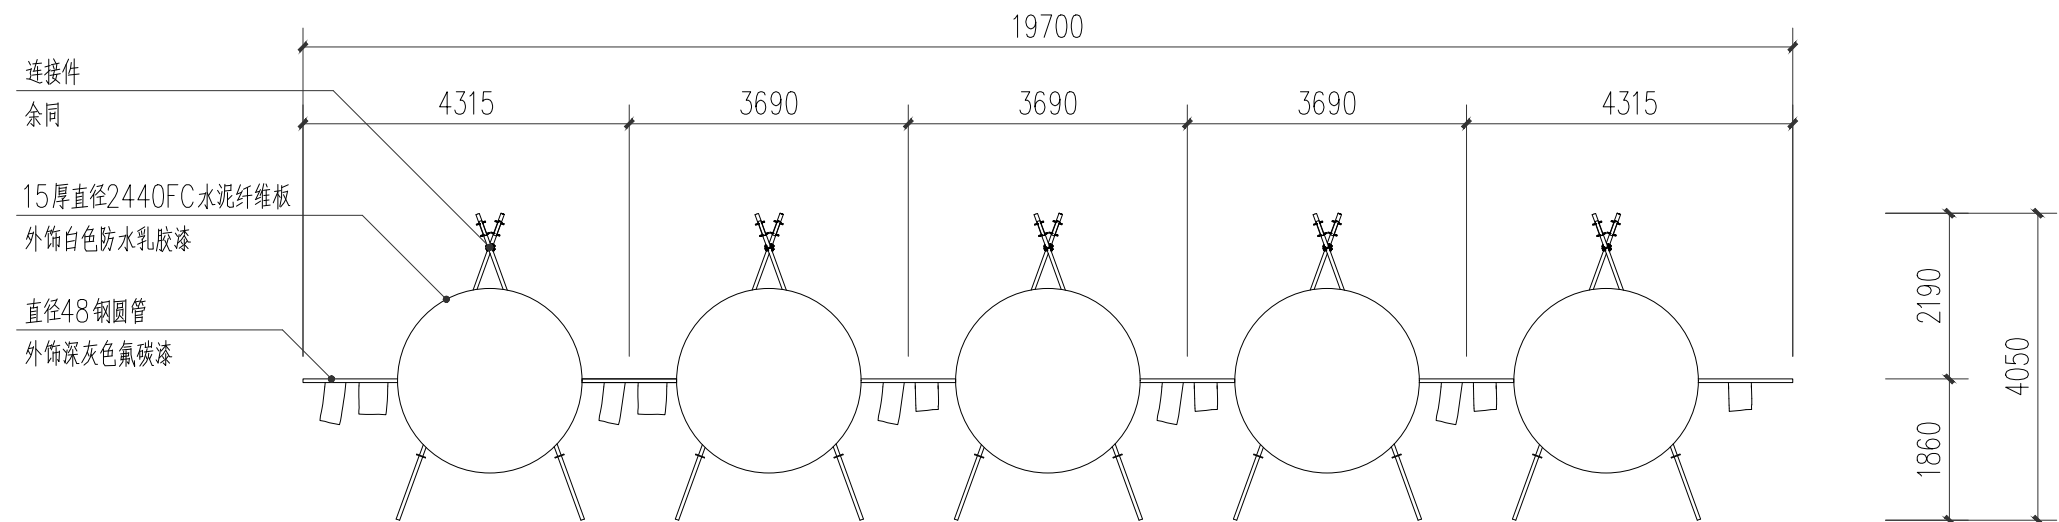

毕业纪念打卡点平面图

毕业纪念打卡点正立面图

毕业纪念打卡点背立面图

校区周边氛围搭建平面图

校区周边氛围搭建立面图1

校区周边氛围搭建立面图2

校区周边氛围搭建立面图3

校区周边氛围搭建立面图4

毕业分享路演座谈帐篷平面图

毕业分享路演座谈帐篷立面图

公共吊拉装置立面图