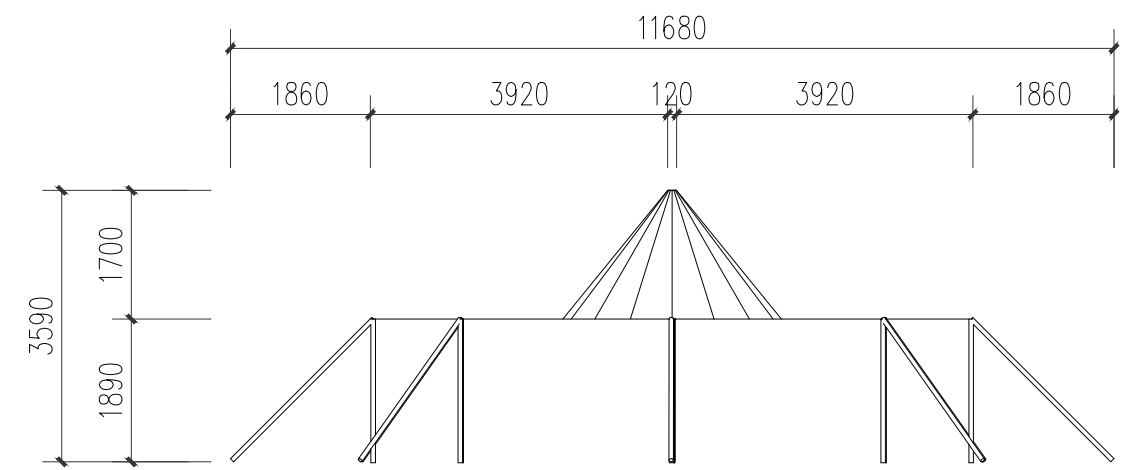

户外氛围装置(类型二)平面图

户外氛围装置(类型二)立面图1

户外氛围装置(类型二)立面图2

户外氛围装置(类型二)立面图3

户外氛围装置(类型一)平面图

户外氛围装置(类型一)侧立面图

户外氛围装置(类型一)正立面图

户外氛围装置(类型一)背立面图

毕业分享路演座谈帐篷平面图

毕业分享路演座谈帐篷立面图

公共吊拉装置立面图