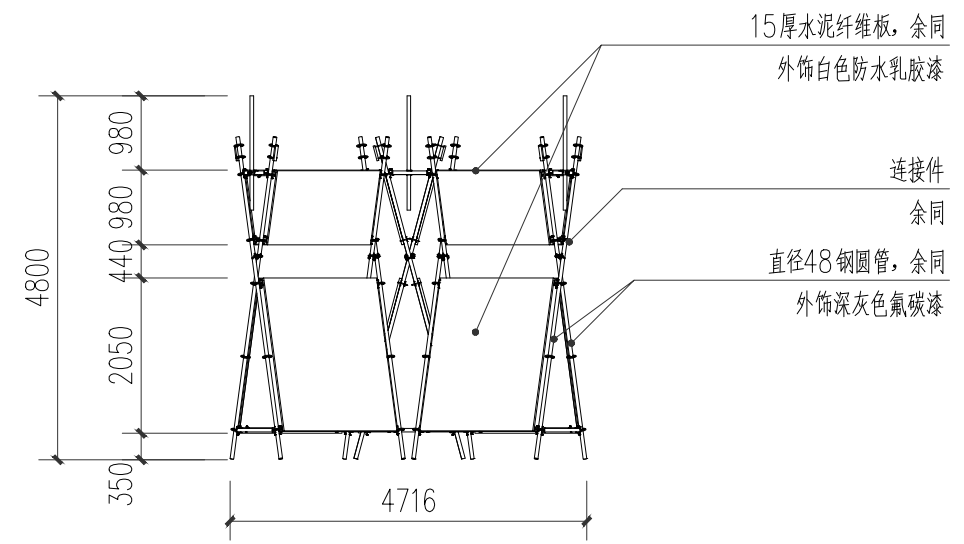

校区周边氛围搭建立面图3

户外氛围装置(类型二)立面图1