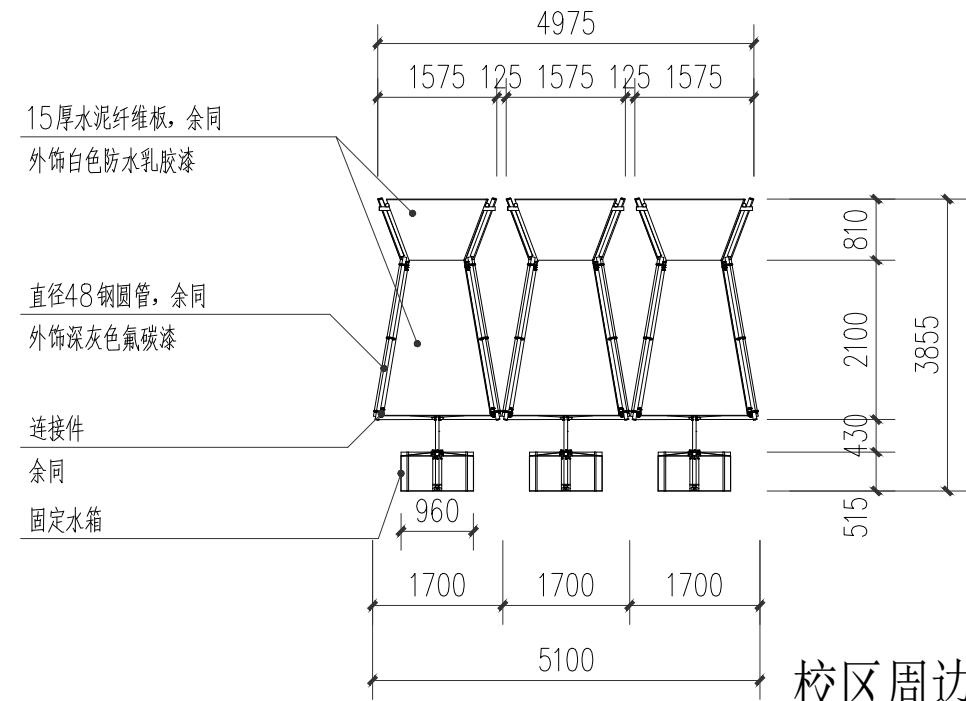

毕业纪念打卡点平面图

毕业纪念打卡点正立面图

毕业纪念打卡点背立面图

校区周边氛围搭建平面图

校区周边氛围搭建立面图1

校区周边氛围搭建立面图2

校区周边氛围搭建立面图3

校区周边氛围搭建立面图4

毕业分享路演座谈帐篷平面图

毕业分享路演座谈帐篷立面图

公共吊拉装置立面图