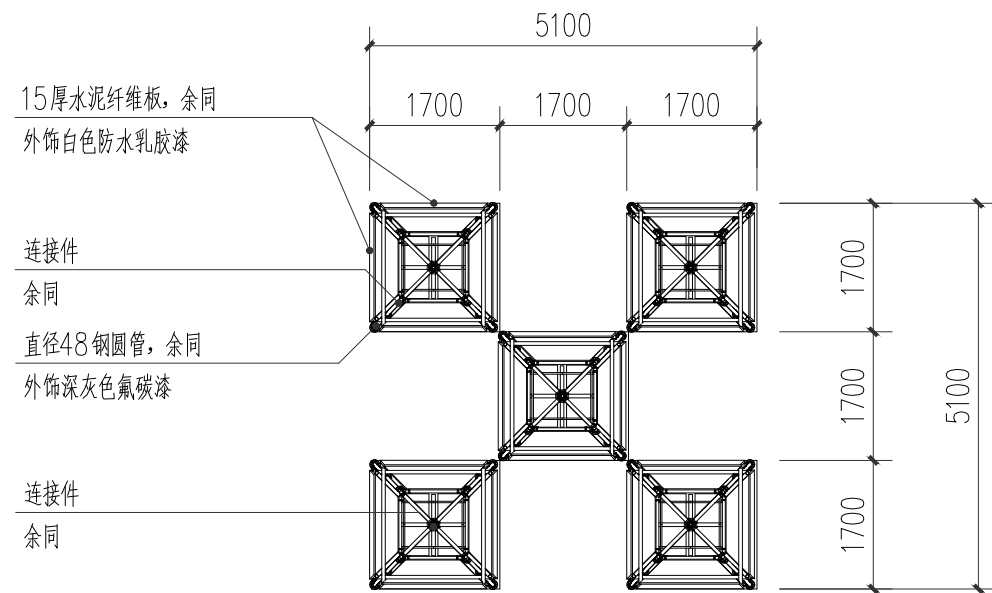

毕业纪念打卡点平面图

毕业纪念打卡点正立面图

毕业纪念打卡点背立面图

校区周边氛围搭建平面图

校区周边氛围搭建立面图1

校区周边氛围搭建立面图2

校区周边氛围搭建立面图3

校区周边氛围搭建立面图4

毕业分享路演座谈帐篷平面图

毕业分享路演座谈帐篷立面图

公共吊拉装置立面图