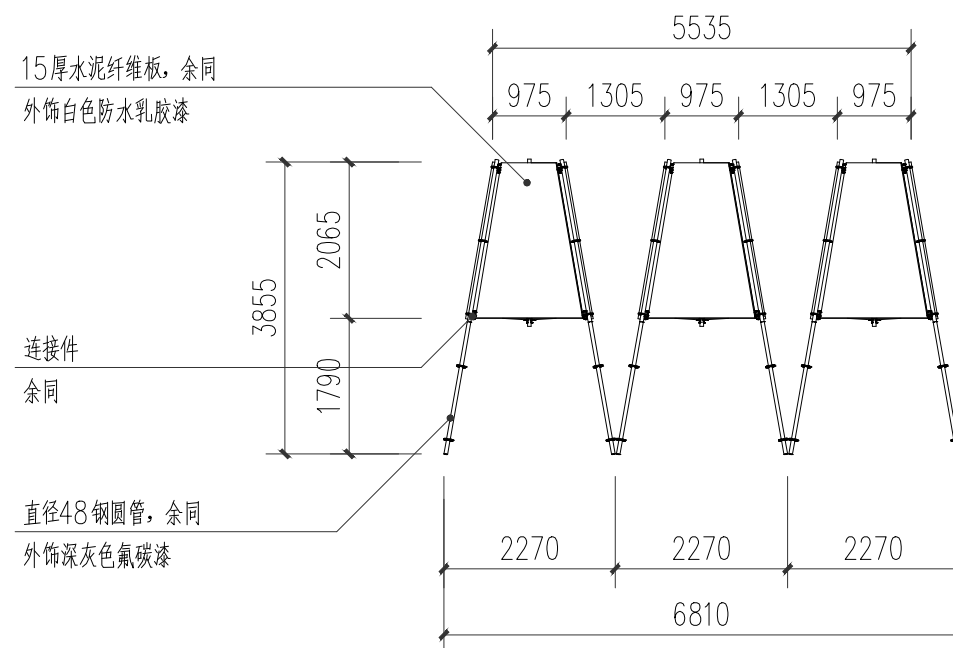

户外氛围装置(类型一)平面图

户外氛围装置(类型一)侧立面图