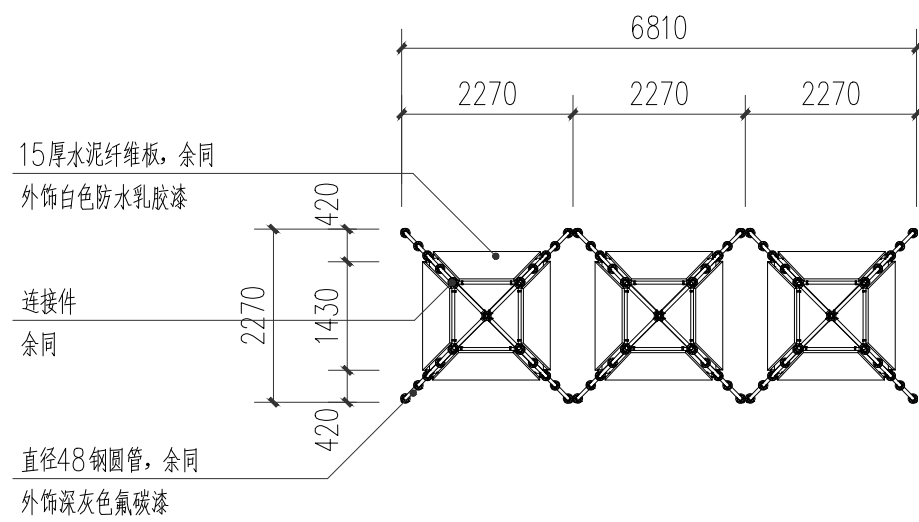

户外氛围装置(类型二)平面图

户外氛围装置(类型二)立面图1

户外氛围装置(类型二)立面图2

户外氛围装置(类型二)立面图3

户外氛围装置(类型一)平面图

户外氛围装置(类型一)侧立面图

户外氛围装置(类型一)正立面图

户外氛围装置(类型一)背立面图

毕业分享路演座谈帐篷平面图

毕业分享路演座谈帐篷立面图

公共吊拉装置立面图