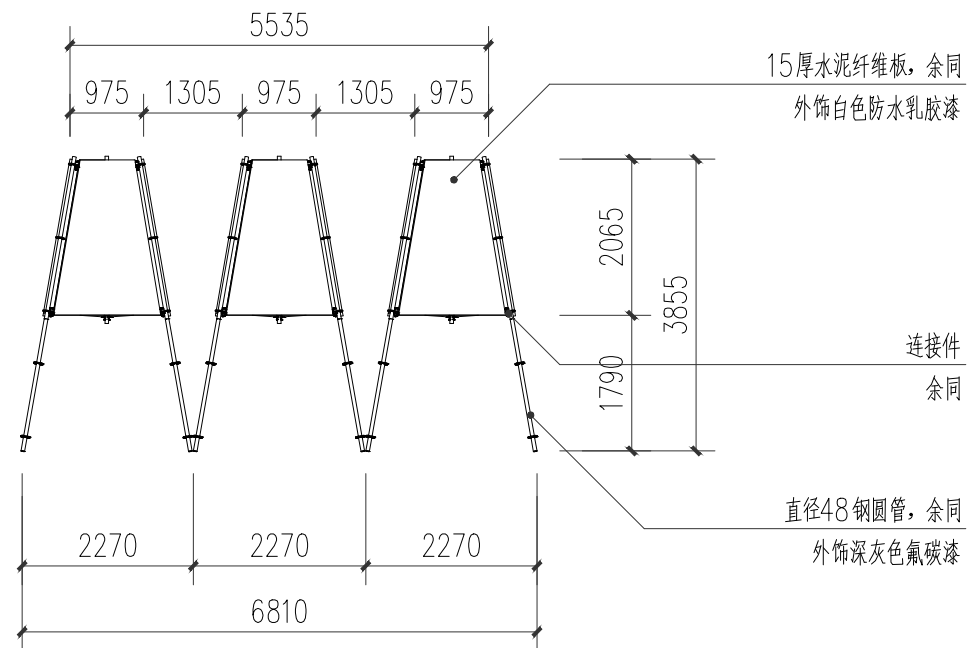

户外氛围装置(类型二)平面图

户外氛围装置(类型二)立面图1

户外氛围装置(类型二)立面图2

户外氛围装置(类型二)立面图3

户外氛围装置(类型一)平面图

户外氛围装置(类型一)侧立面图

户外氛围装置(类型一)正立面图

户外氛围装置(类型一)背立面图

毕业分享路演座谈帐篷平面图

毕业分享路演座谈帐篷立面图

公共吊拉装置立面图