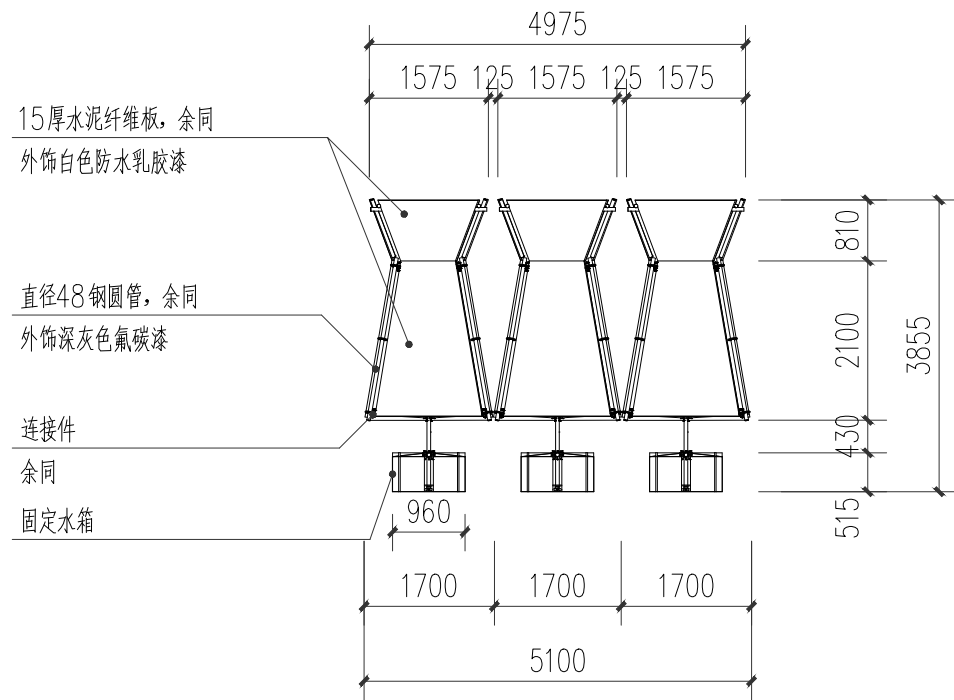

毕业纪念打卡点平面图

毕业纪念打卡点正立面图

毕业纪念打卡点背立面图

校区周边氛围搭建平面图

校区周边氛围搭建立面图1

校区周边氛围搭建立面图2

校区周边氛围搭建立面图3

校区周边氛围搭建立面图4

毕业分享路演座谈帐篷平面图

毕业分享路演座谈帐篷立面图

公共吊拉装置立面图