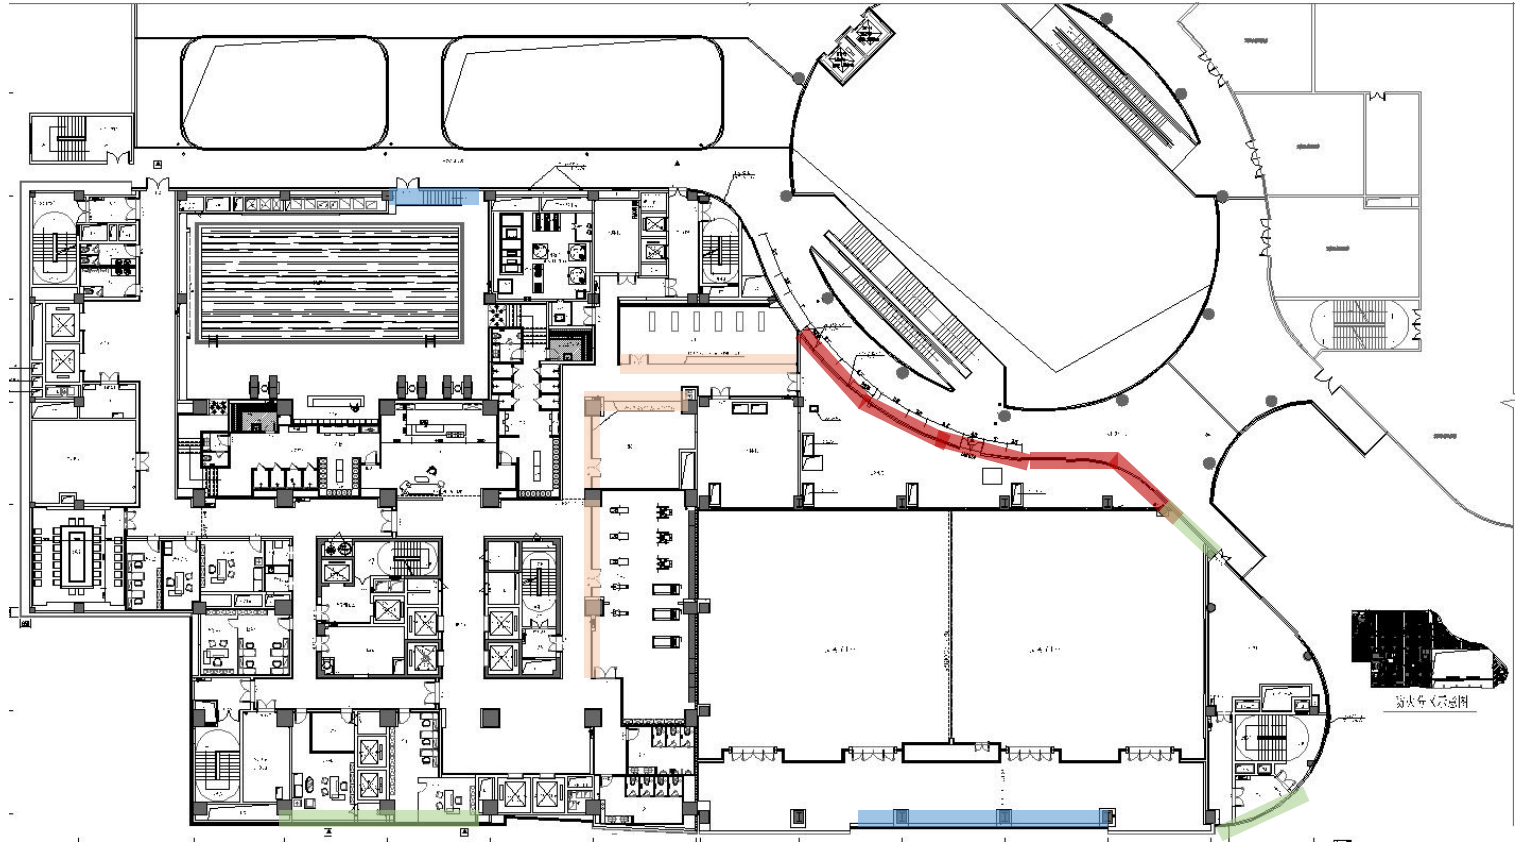

polyester75%+cotton25%

138cm-54 $\frac{1}{3}$ " wide

窗纱

polyester100%

297cm-116 $\frac{7}{8}$ " wide

窗帘款式

四层平面布置图

四层泳池