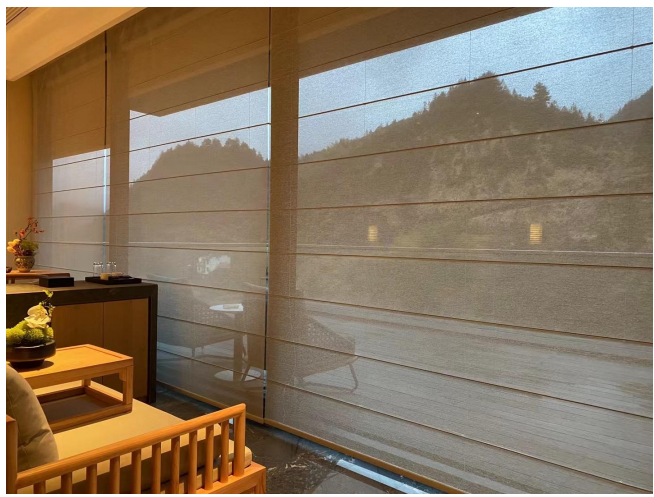

窗帘款式

一层大堂/意境帘

效果图

面料选择

幅宽：290cm

窗帘款式

二层平面布置图

二层包厢/布帘（遮光）+ 纱帘