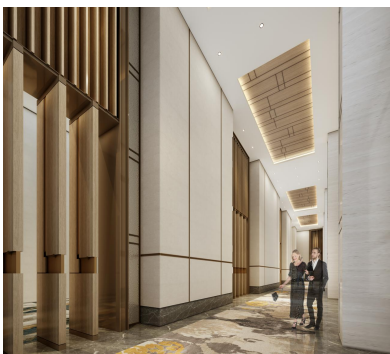

三层平面布置图

三层宴会厅

三层宴会厅/布帘（遮光）+ 纱帘

效果图

面料选择

主布

polyester100%
146cm-57³/₈" wide

窗纱