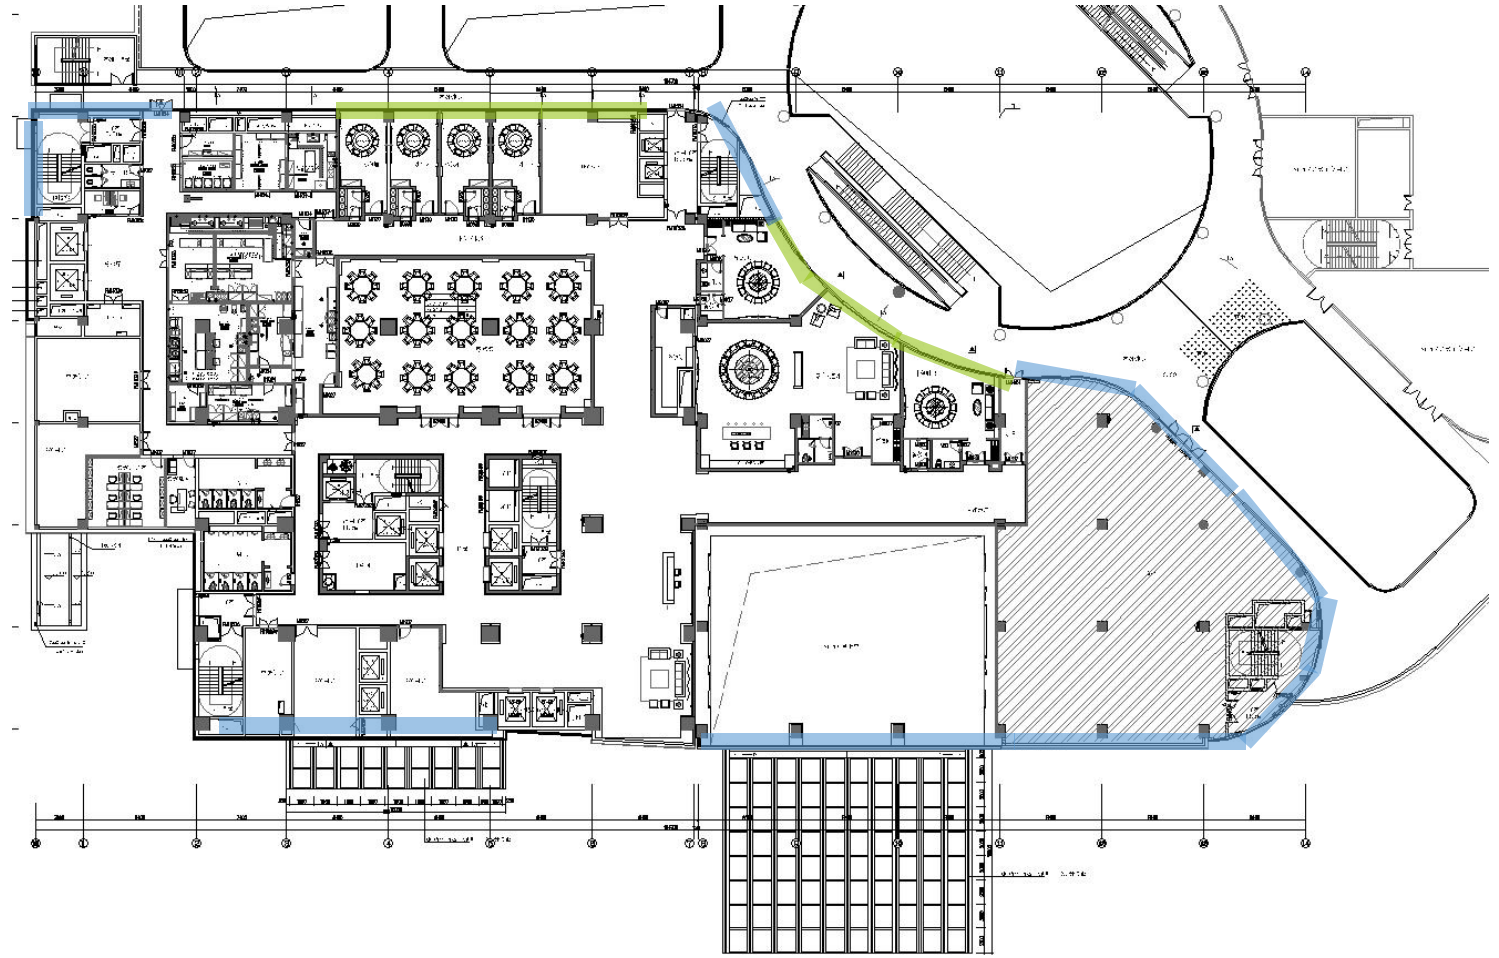

窗帘款式

一层大堂/意境帘

效果图

面料选择

幅宽：290cm

窗帘款式

二层平面布置图

二层包厢/布帘（遮光）+ 纱帘