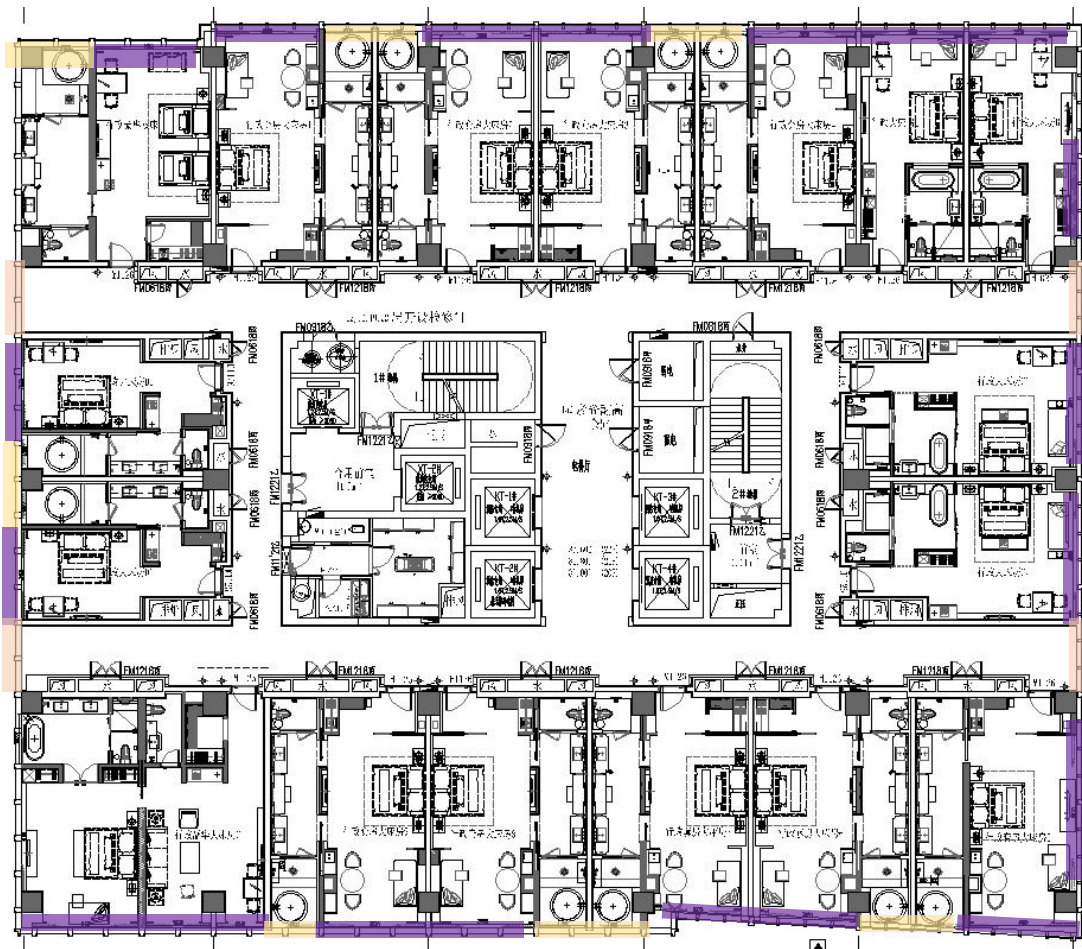

21-22层平面布置图