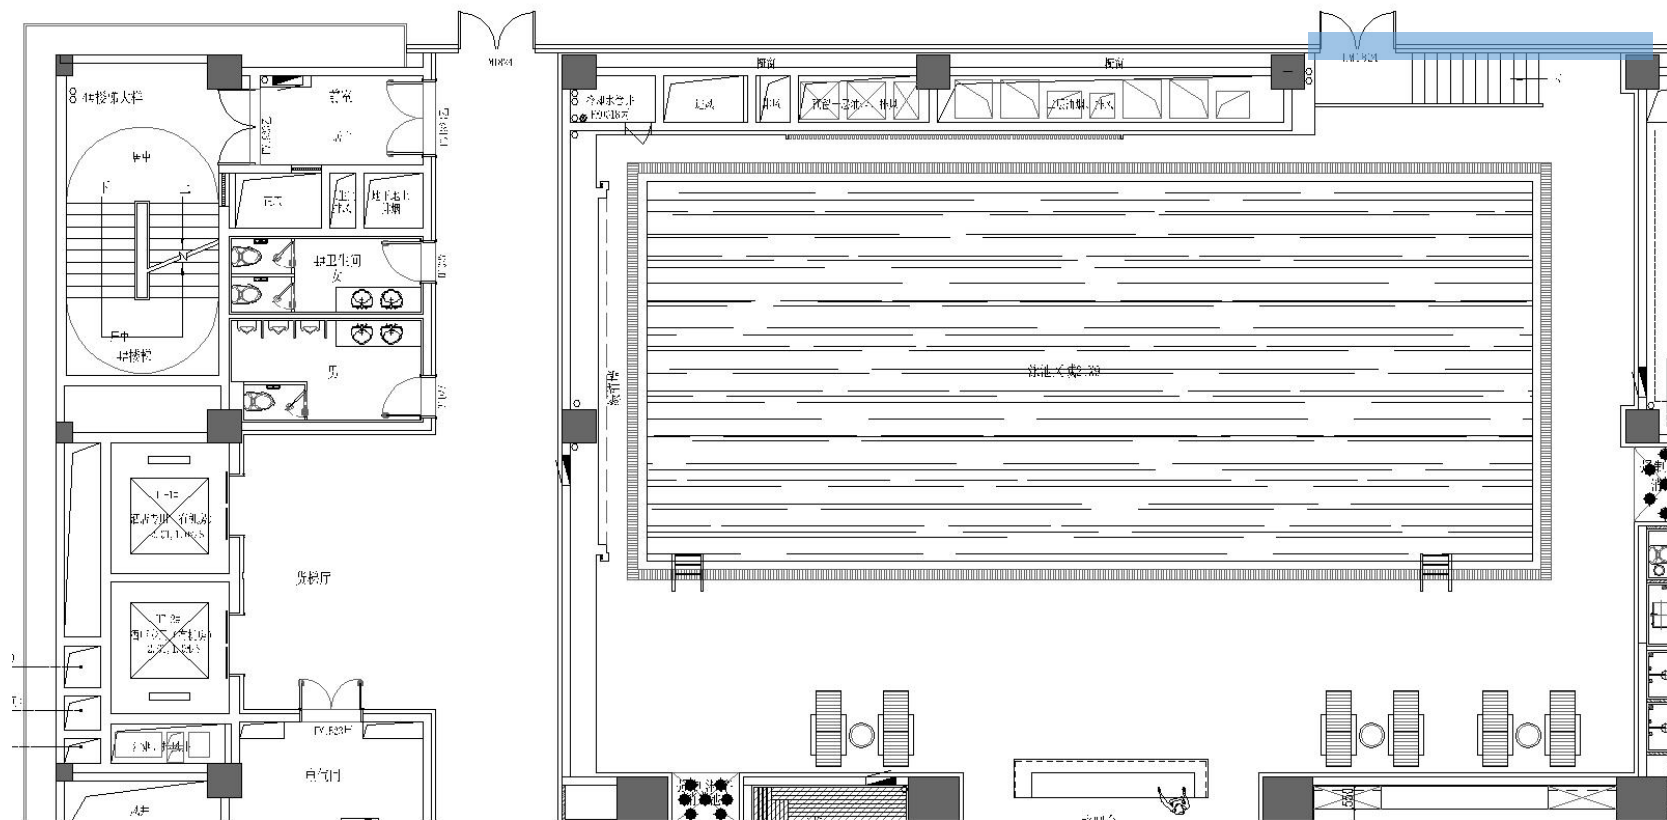

polyester75%+cotton25%

138cm-54 $\frac{1}{3}$ " wide

窗纱

polyester100%

297cm-116 $\frac{7}{8}$ " wide

窗帘款式

四层平面布置图

四层泳池