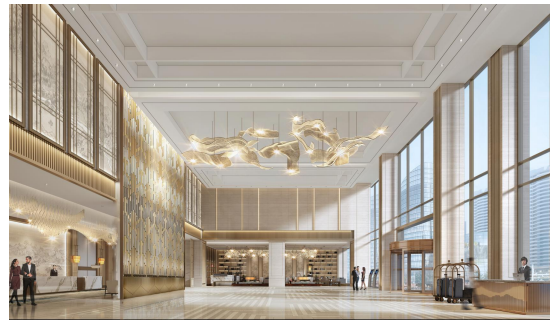

一层大堂/意境帘

效果图