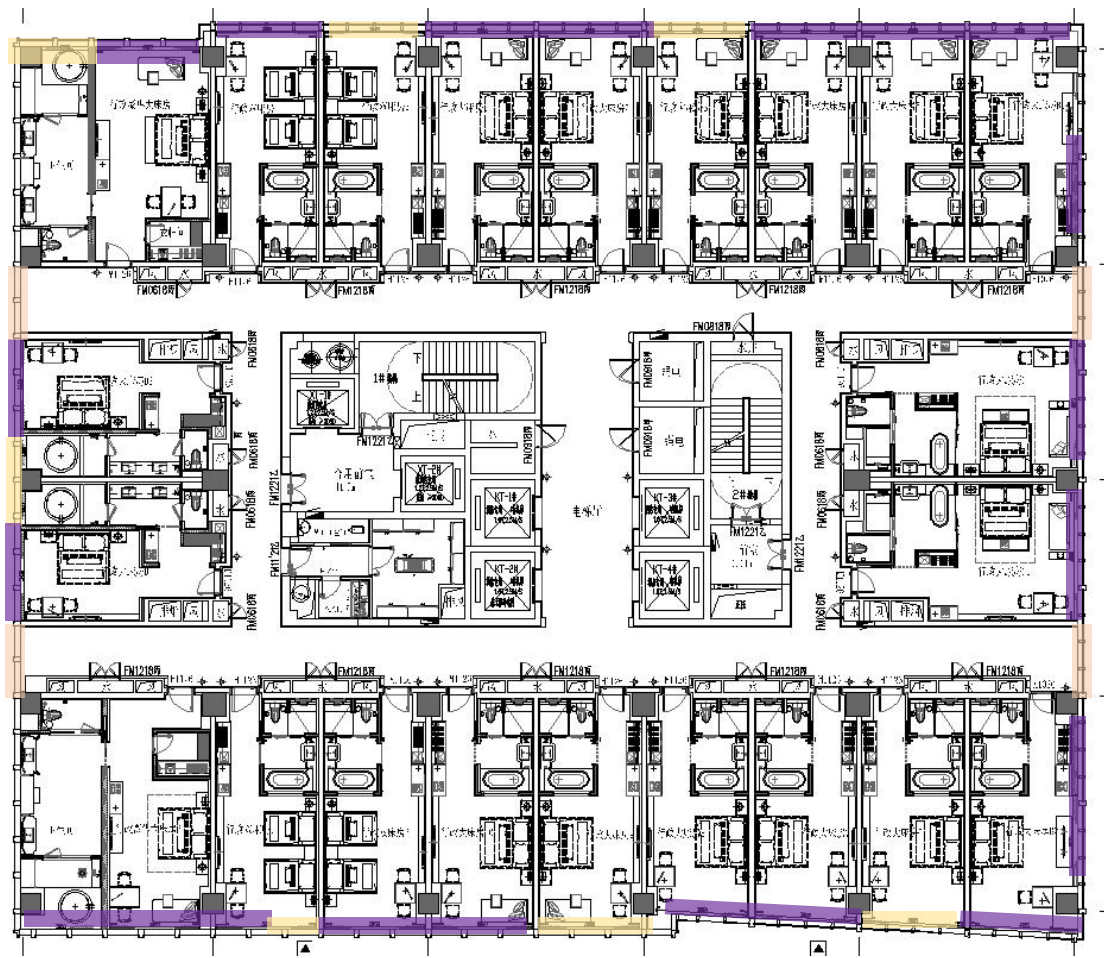

17-19层平面布置图