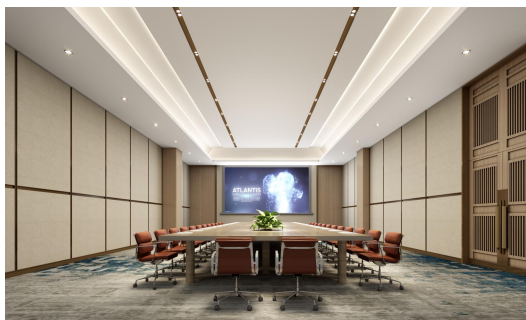

polyester100%
299cm-117²/₃" wide

窗帘款式

三层小会议室

三层小会议室/布帘（遮光）+ 纱帘

效果图

色彩关系

面料选择

主布