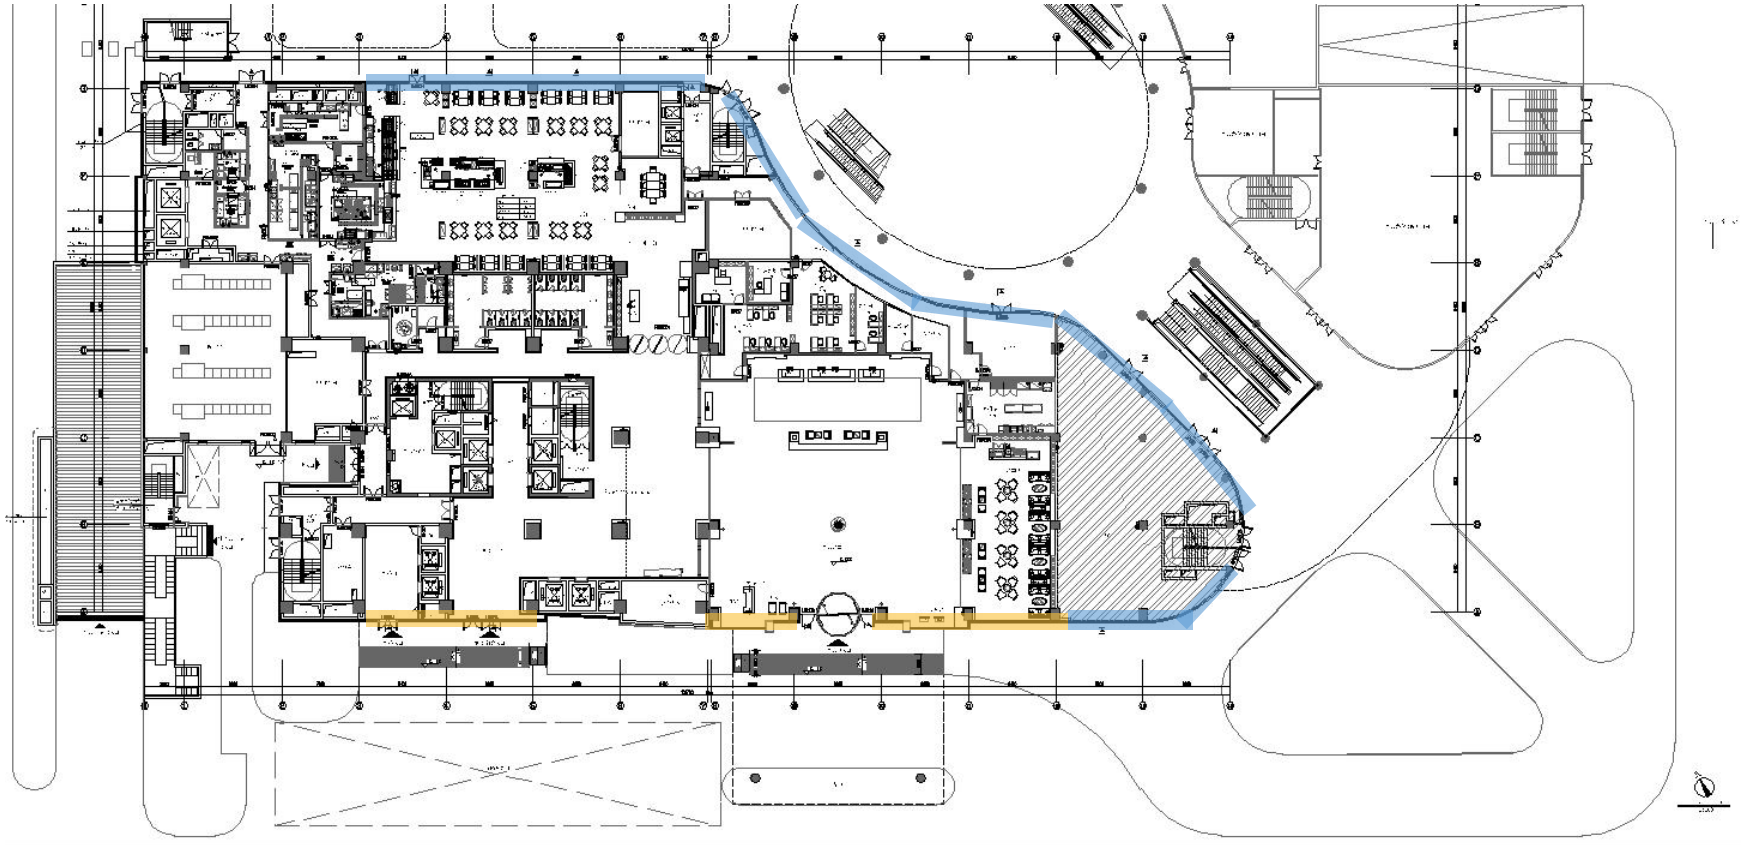

丽水市水东综合客运枢纽

雷迪森酒店窗帘方案

2022. 07

一层平面布置图

一层自助餐厅/艺境帘

效果图

面料选择

幅宽：290cm