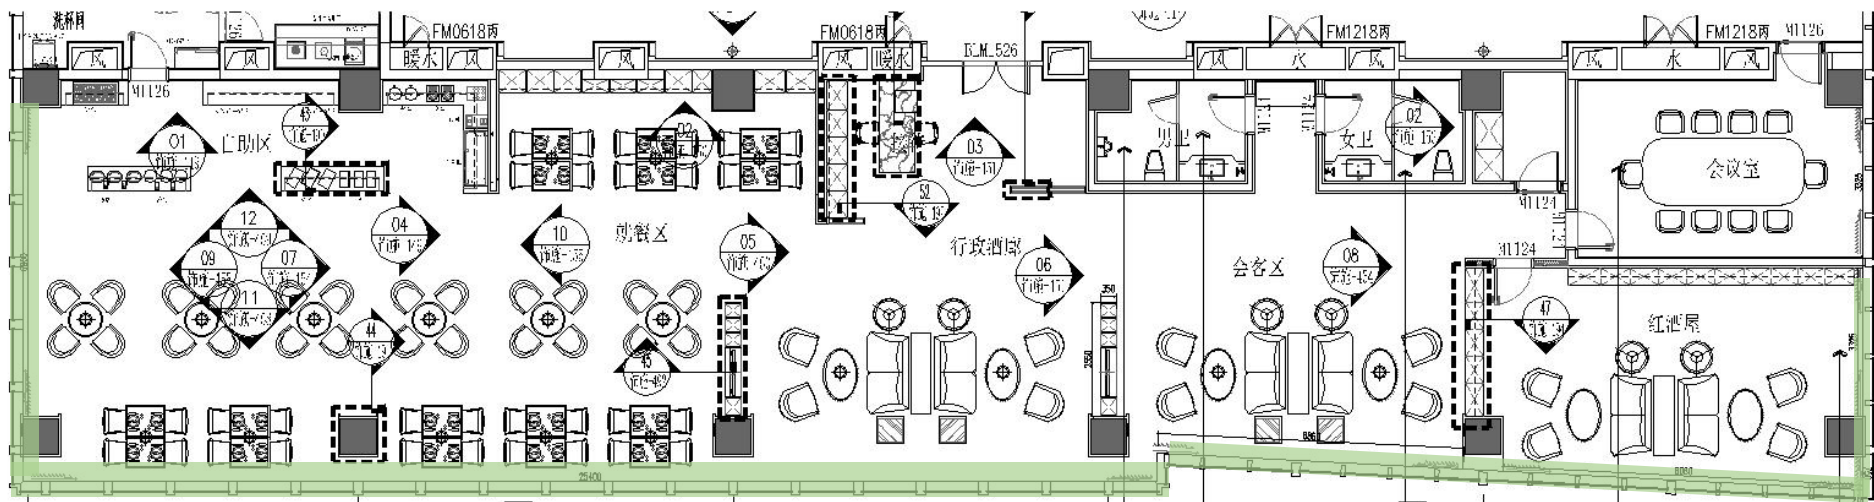

polyester100%
282cm-111" wide

窗帘款式

23层平面布置图

23层行政酒廊

23层行政酒廊/造型布百叶

效果图

面料选择

polyester100%
152cm-59³/₄" wide