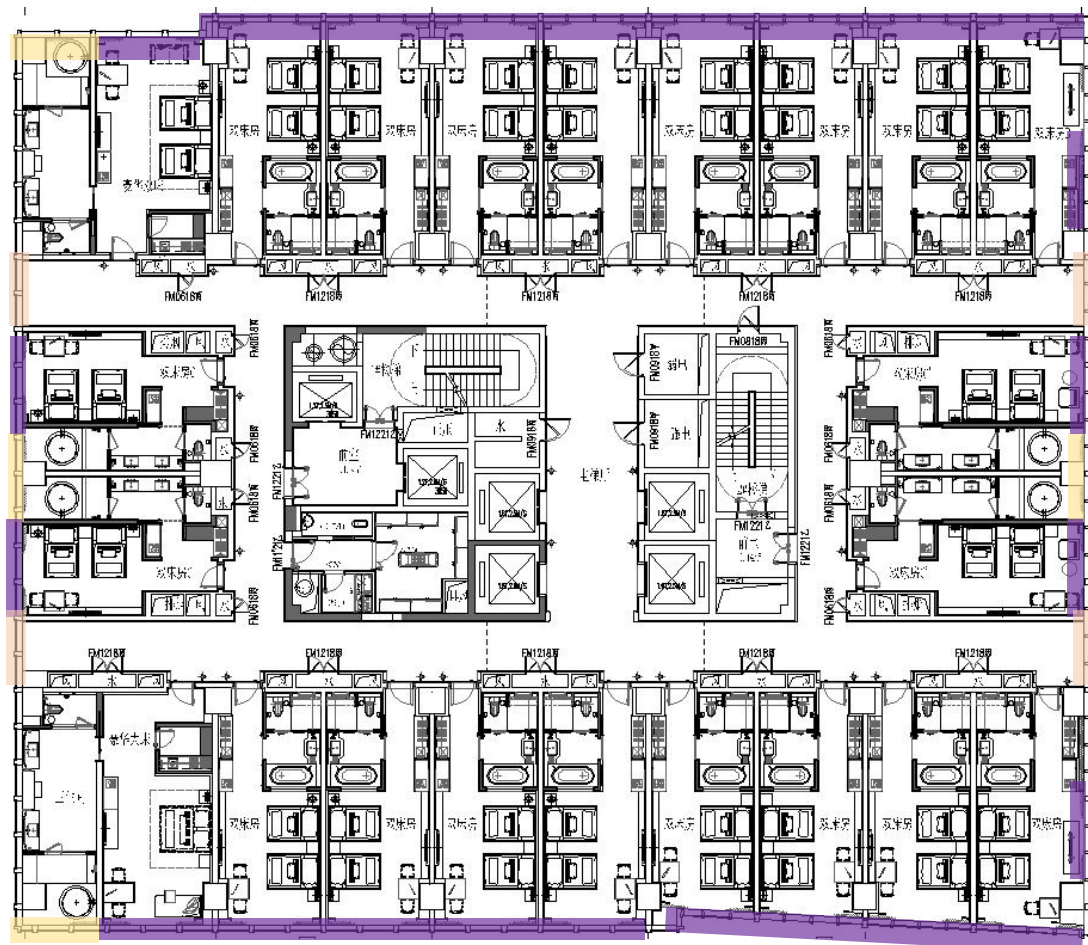

标间/布帘（遮光）+ 纱帘

效果图

面料选择

polyester100%
138cm-54 $\frac{1}{3}$ " wide

polyester100%
297cm-116 $\frac{7}{8}$ " wide

窗帘款式

16层平面布置图

单人间

单人间/布帘（遮光）+ 纱帘

效果图

面料选择

主布

polyester100%
138cm-54 $\frac{1}{3}$ " wide

窗纱

polyester100%
295cm-116 $\frac{7}{8}$ " wide

窗帘款式