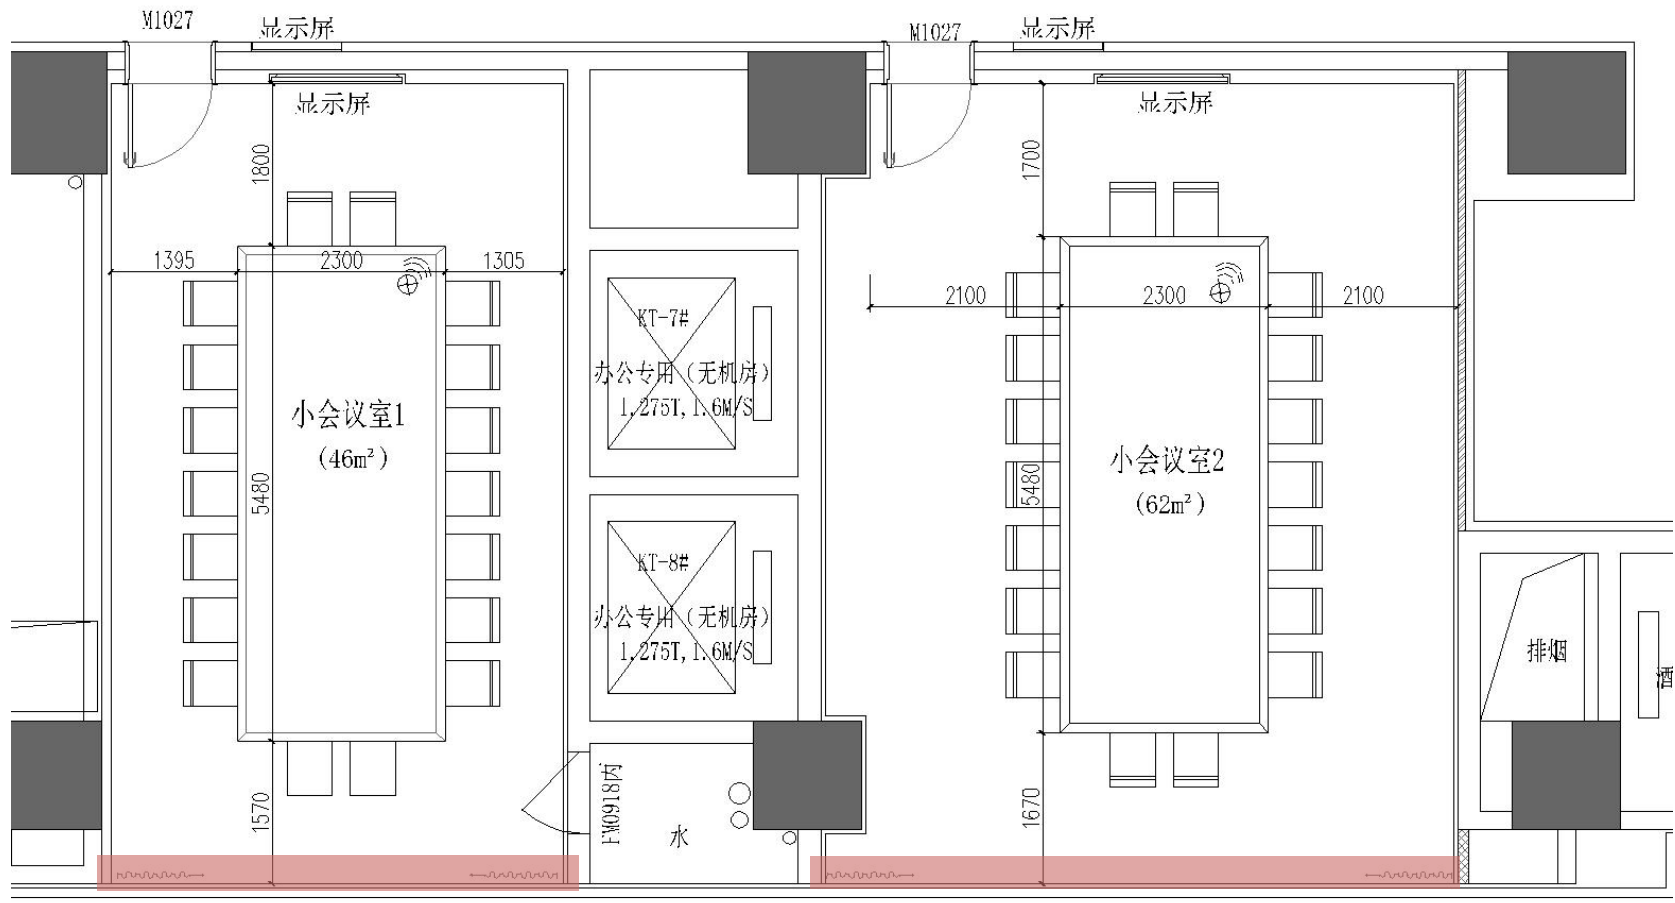

三层平面布置图

三层宴会厅

三层宴会厅/布帘（遮光）+ 纱帘

效果图

面料选择

主布

polyester100%
146cm-57³/₈" wide

窗纱

polyester100%
299cm-117²/₃" wide

窗帘款式

三层小会议室

三层小会议室/布帘（遮光）+ 纱帘

效果图

色彩关系

面料选择

主布

polyester75%+cotton25%

138cm-54 $\frac{1}{3}$ " wide

窗纱

polyester100%

297cm-116 $\frac{7}{8}$ " wide

窗帘款式

四层平面布置图

四层泳池